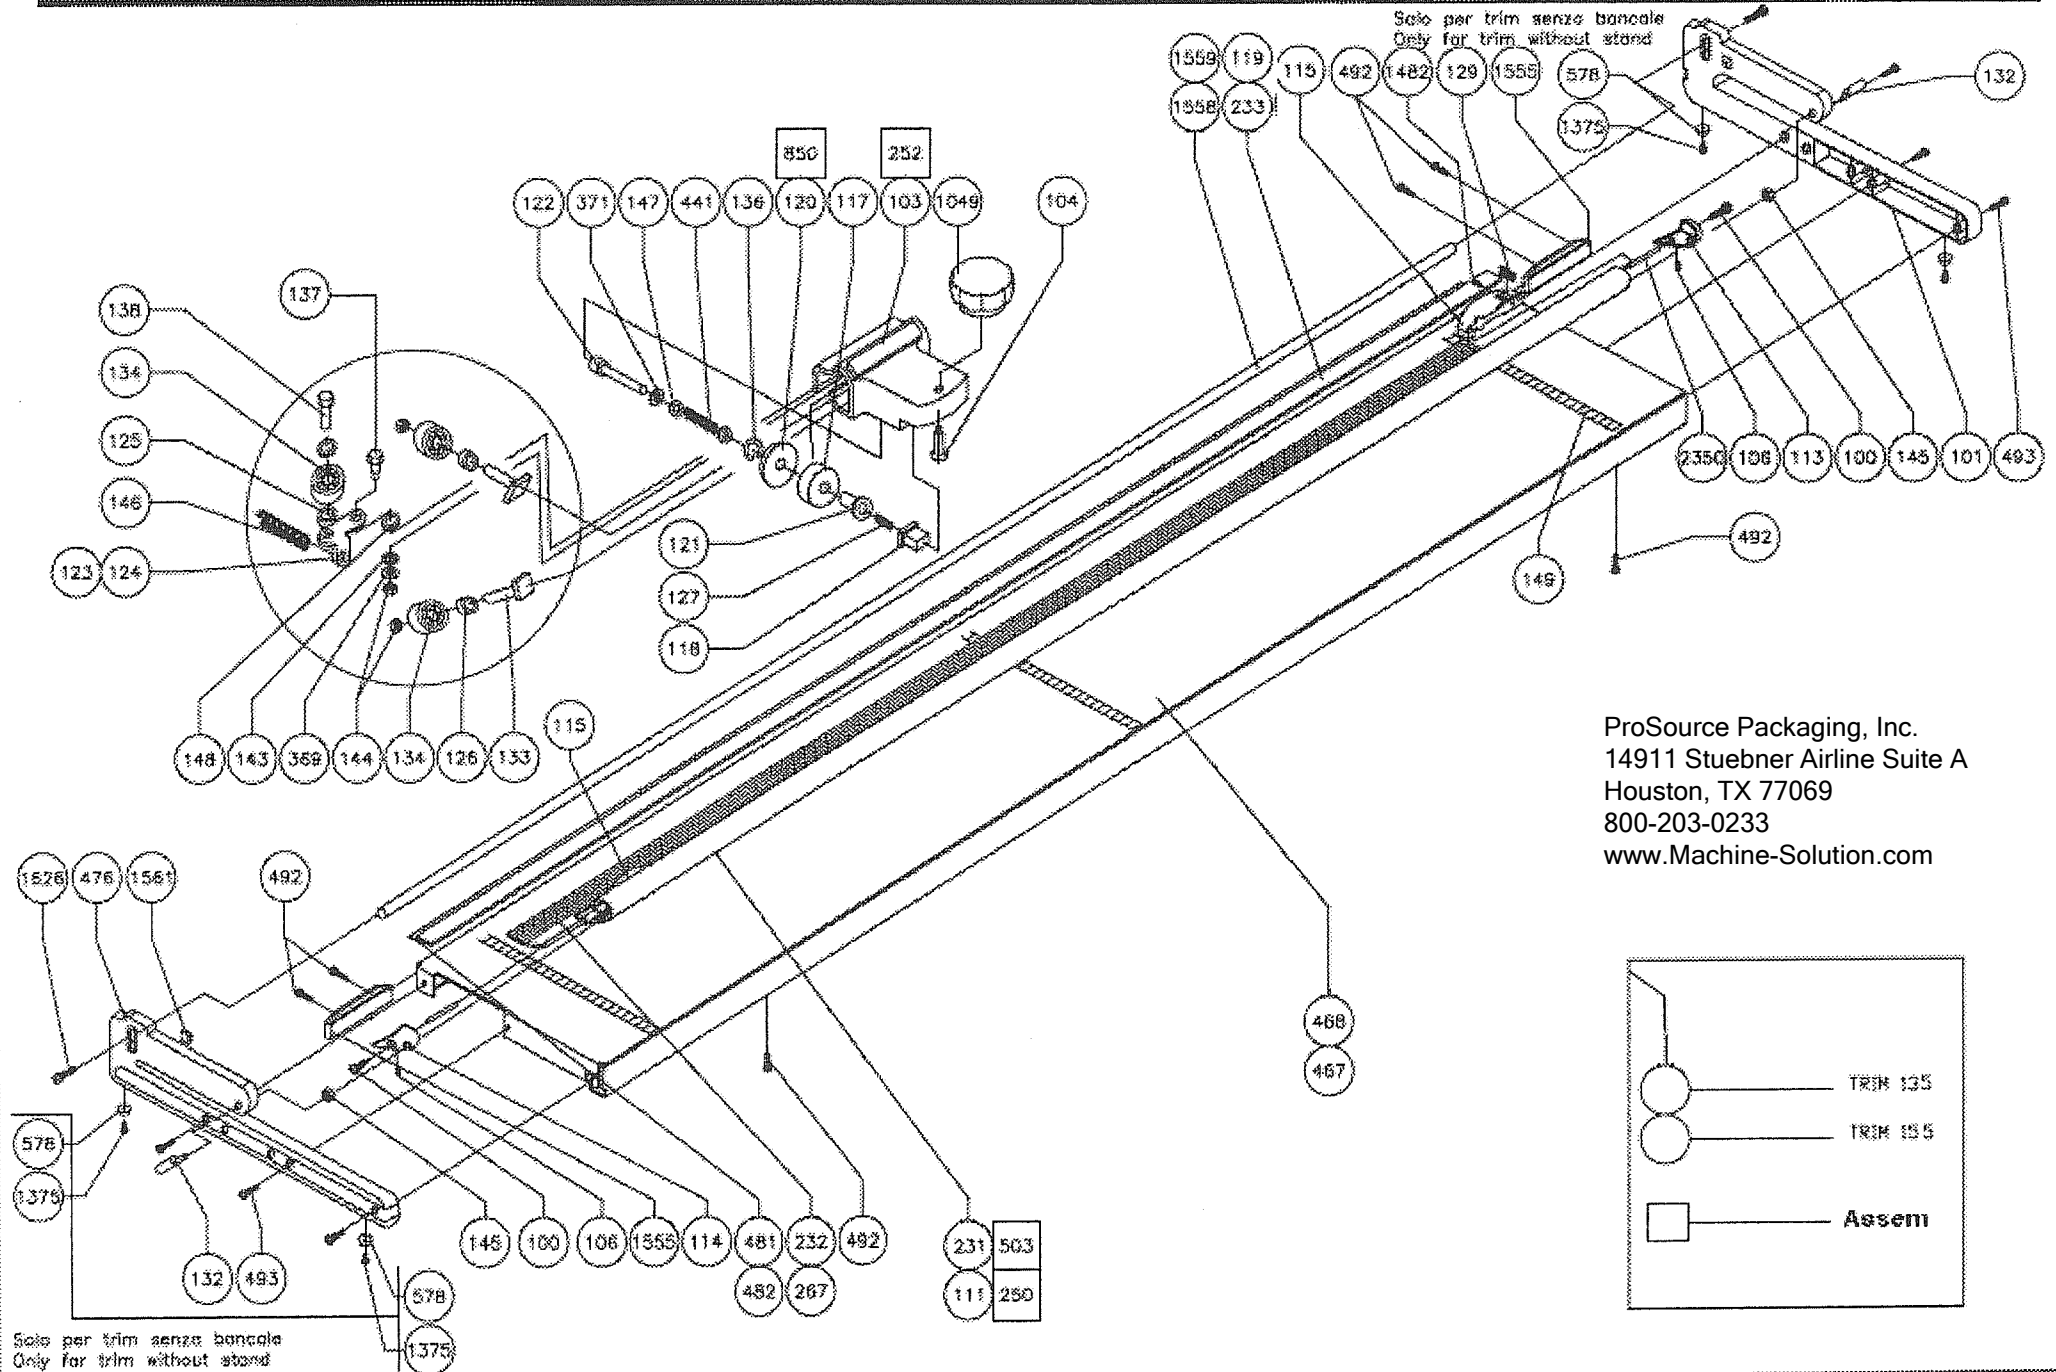

TRIM 135 155

REV.4 - 09/2005

ProSource Packaging, Inc.
 14911 Stuebner Airline Suite A
 Houston, TX 77069
 800-203-0233
www.Machine-Solution.com

TRIM 135 155

REV,3 - 06/2005

OPZIONALE/OPTIONAL

○ 200	TRIM 135
○ 200	TRIM 155
□	Assem