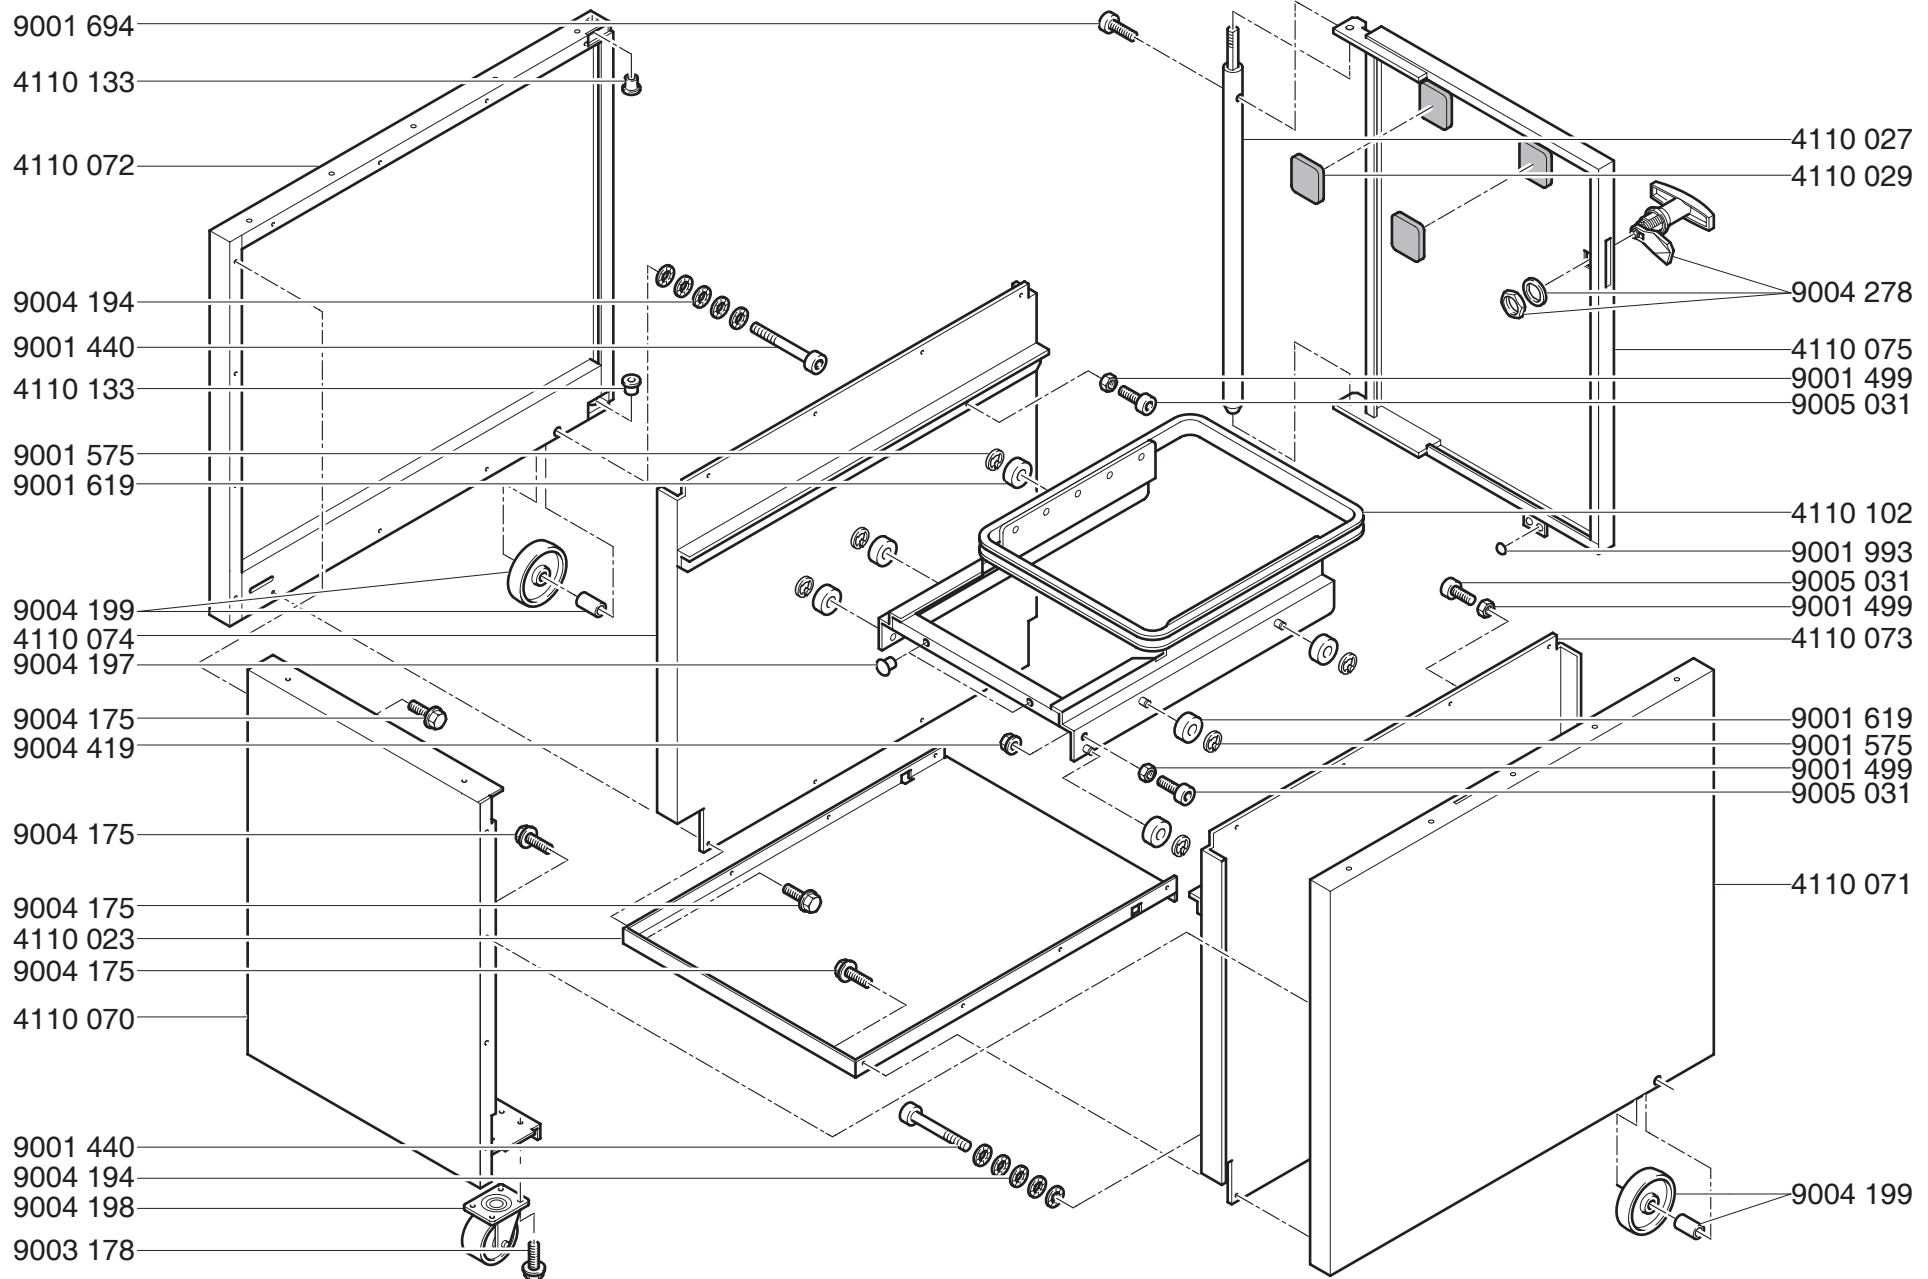

Mod. 4108 A

01.07.2017