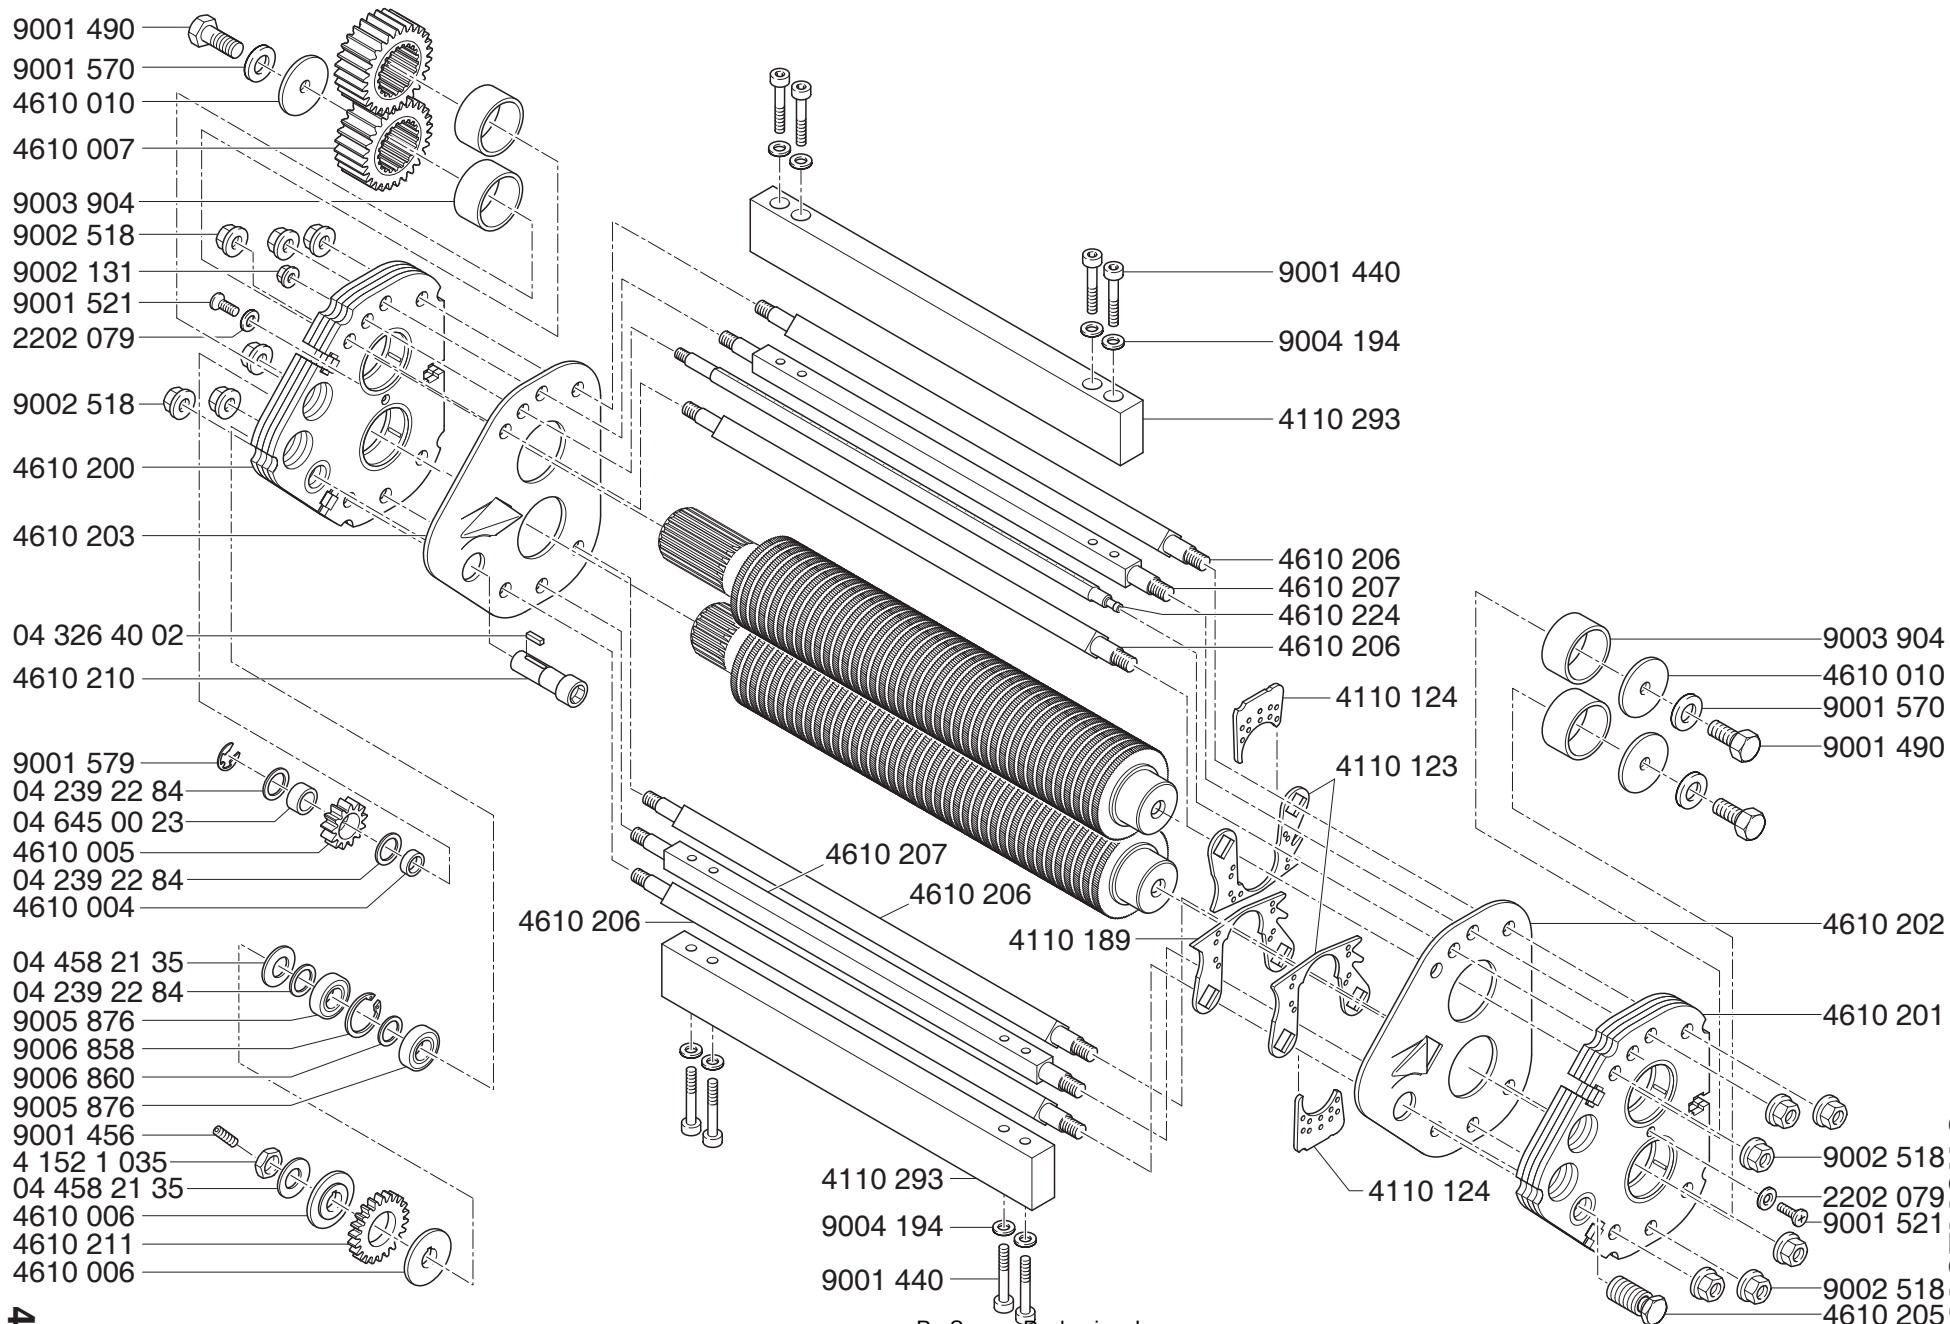

Mod. 4108 A

01.07.2017