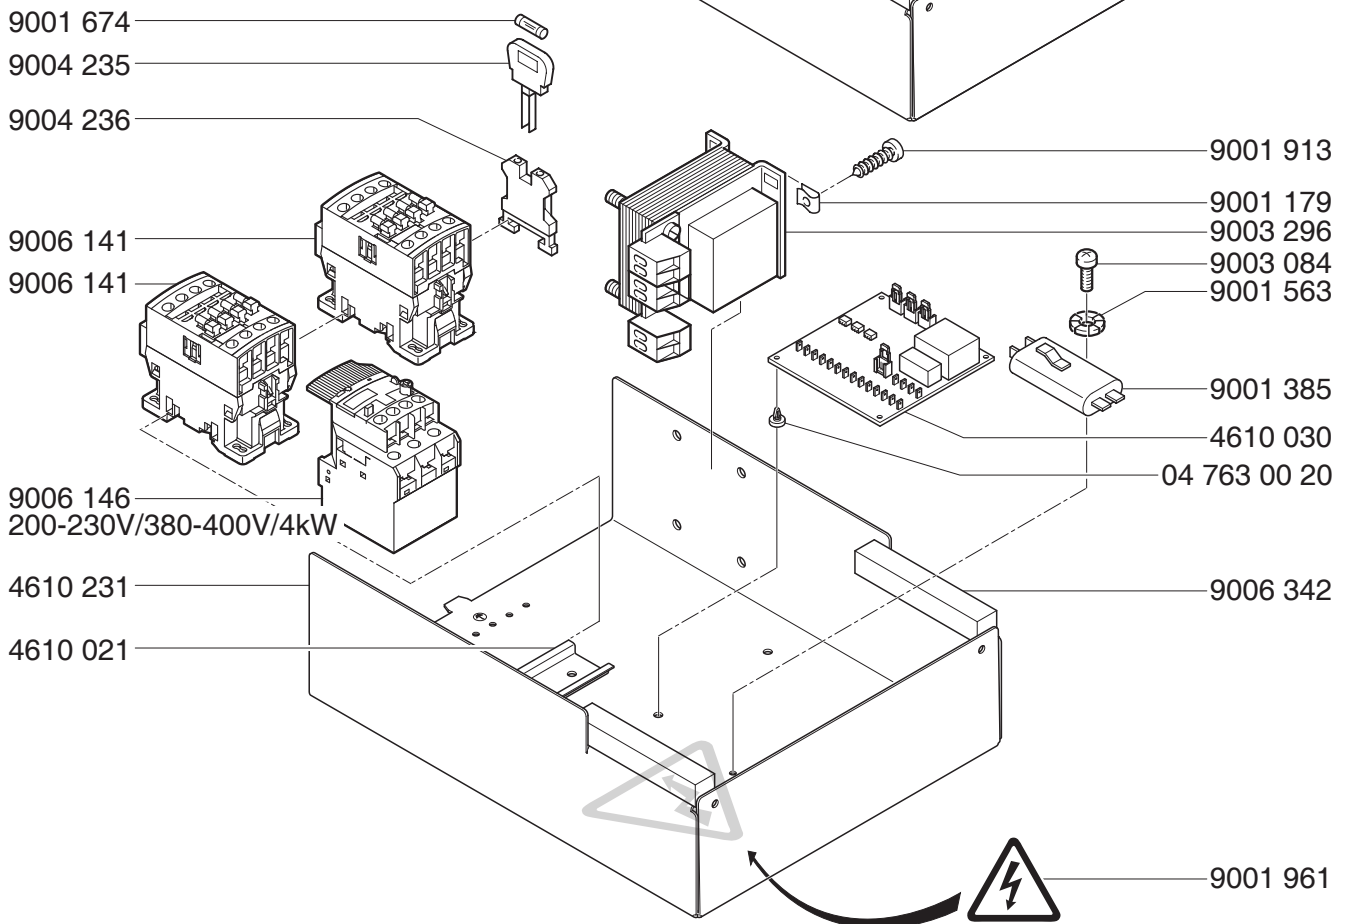

Mod.4108 A

01.07.2017