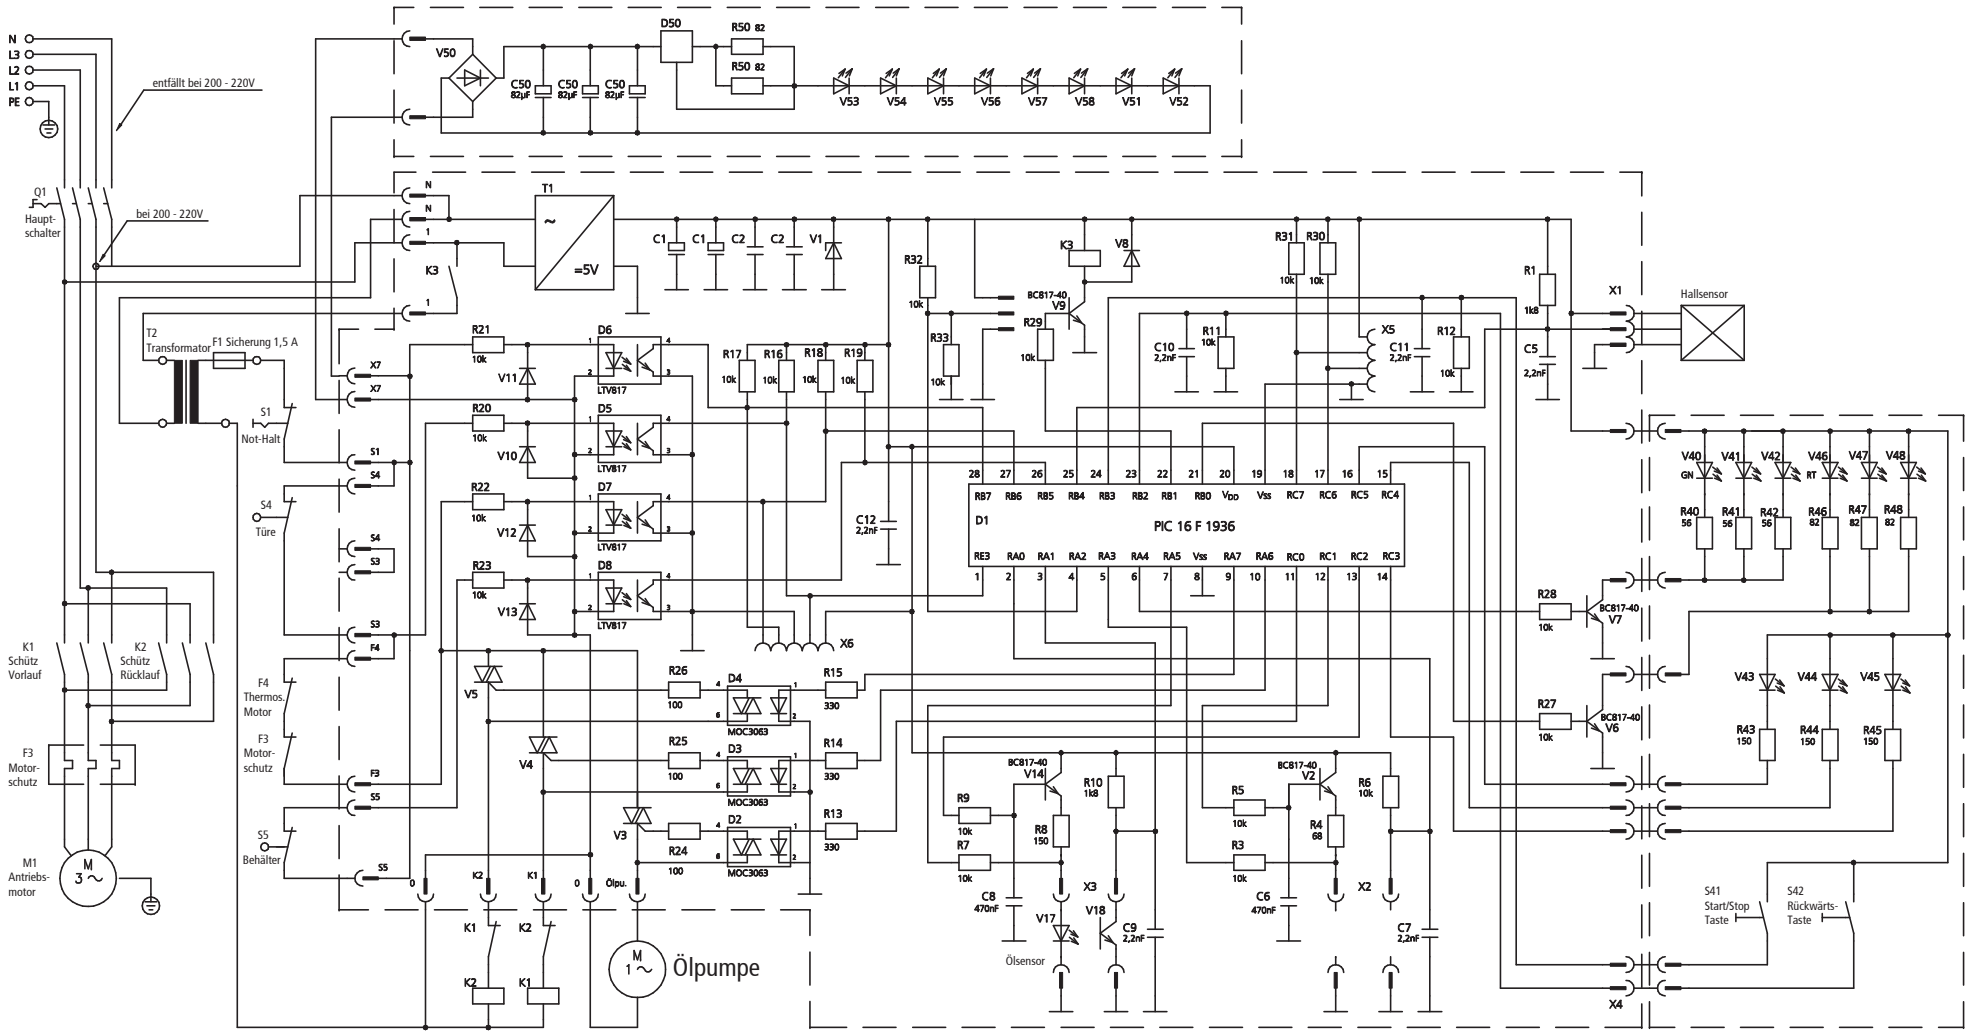

Mod.4108 A

01.07.2017

Mod.4108 A

01.07.2017

Mod.4108 A

01.07.2017

Mod. 4108 A

01.07.2017

Mod. 4108 A
 01.07.2017

Index 4108 A

Code	Deutsch	English	Français	Nederlands	Italiano	Español
A1	Platine Steuerung	PCB control	Platine de commande	Stuurprintplaat	Scheda controllo	Placa de control
A2	Bedienplatine	PCB programming	Platine de programmation	Printplaat zadelmotor sturing	Scheda di programmazione	Placa de programación
A3	Beleuchtung	Illumination	L'illumination	Verlichting	L'illuminazione	La iluminación
F1	Sicherung 1,5 A	Fuse 1,5 A	Fusible 1,5 A	Zekering 1,5 A	Fusible 1,5 A	Fusible 1,5 A
F3	Motorschutz	Motor protection	Protection du moteur	Motorbeveiliging	Il salvamotore	Protección de motor
F4	Thermosicher., Motor	Thermal Fuse, Motor	Fusible, Moteur	Thermische zekering motor	Fusibile, motore	Fusible, Motor
K1	Schütz Vorlauf	Relay forwards	Contacteur marche avant	Relais vooruit	Relé marcia avanti	Relé de marche adelante
K2	Schütz Rücklauf	Relay reverse	Contacteur marche Arrière	Relais terugloop	Relé marcia indietro	Relé de retroceso
M1	Antriebsmotor	Motor	Moteur	Aandrieff motor	Motore	Motor
Q1	Hauptschalter	Main switch	Interrupteur principal	Hoofdschakelaar	Interruttore principale	Interruptor principal
S1	Not-Halt Taste	Emergency Stop	Arrêt d'urgence	Noodstop	Arresto di emergenza	Parada de emergencia
S4	Sicherheitsschalter Türe	Safety switch door	Micro-contact rampe de sécurité	Veiligheidsschakelaar (deur)	Interruttore di sicurezza dello sportello	Micro interruptor de seguridad puerta
S5	Schalter "Sack voll"	Switch "bag full"	Micro-contact sac plein	Schakelaar (Zak vol)	Interruttore "sacco pieno"	Micro interruptor de "bolsa llena"
S41	Start/Stopp-Taste	Start/Stop button	Touche START/STOP	Start/stop-toets	Pulsante Start/Stop	Tecla de inicio/parada
S42	Rückwärts-Taste	Reverse button	Touche RETOUR	Achteruit-toets	Pulsante Indietro	Tecla de retroceso
T2	Transformator	Transformer	Transformateur	Transformator	Trasformatore	Transformador