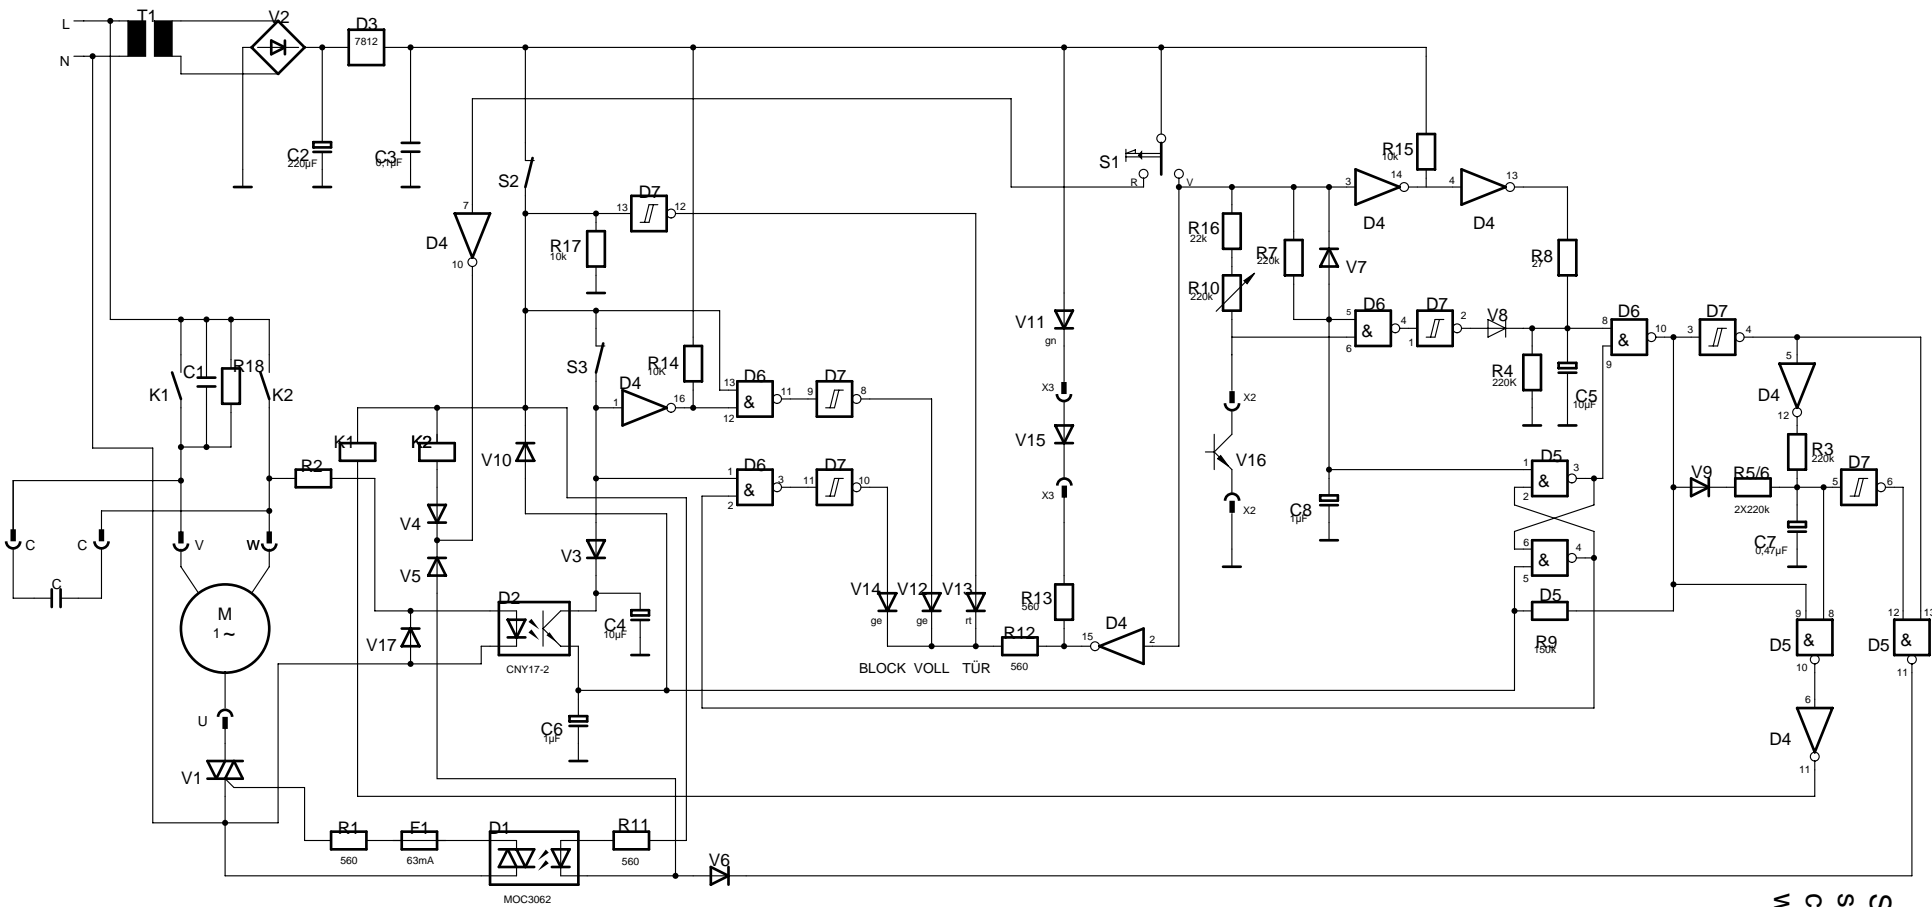

Mod. 2602 A

CROSS / CUT

0,8x5mm

01.11.2002

Stromlaufplan 2602 A
schema de
circuit électrique 2602 A
wiring diagram 2602 A
220-240V

3200 302

8