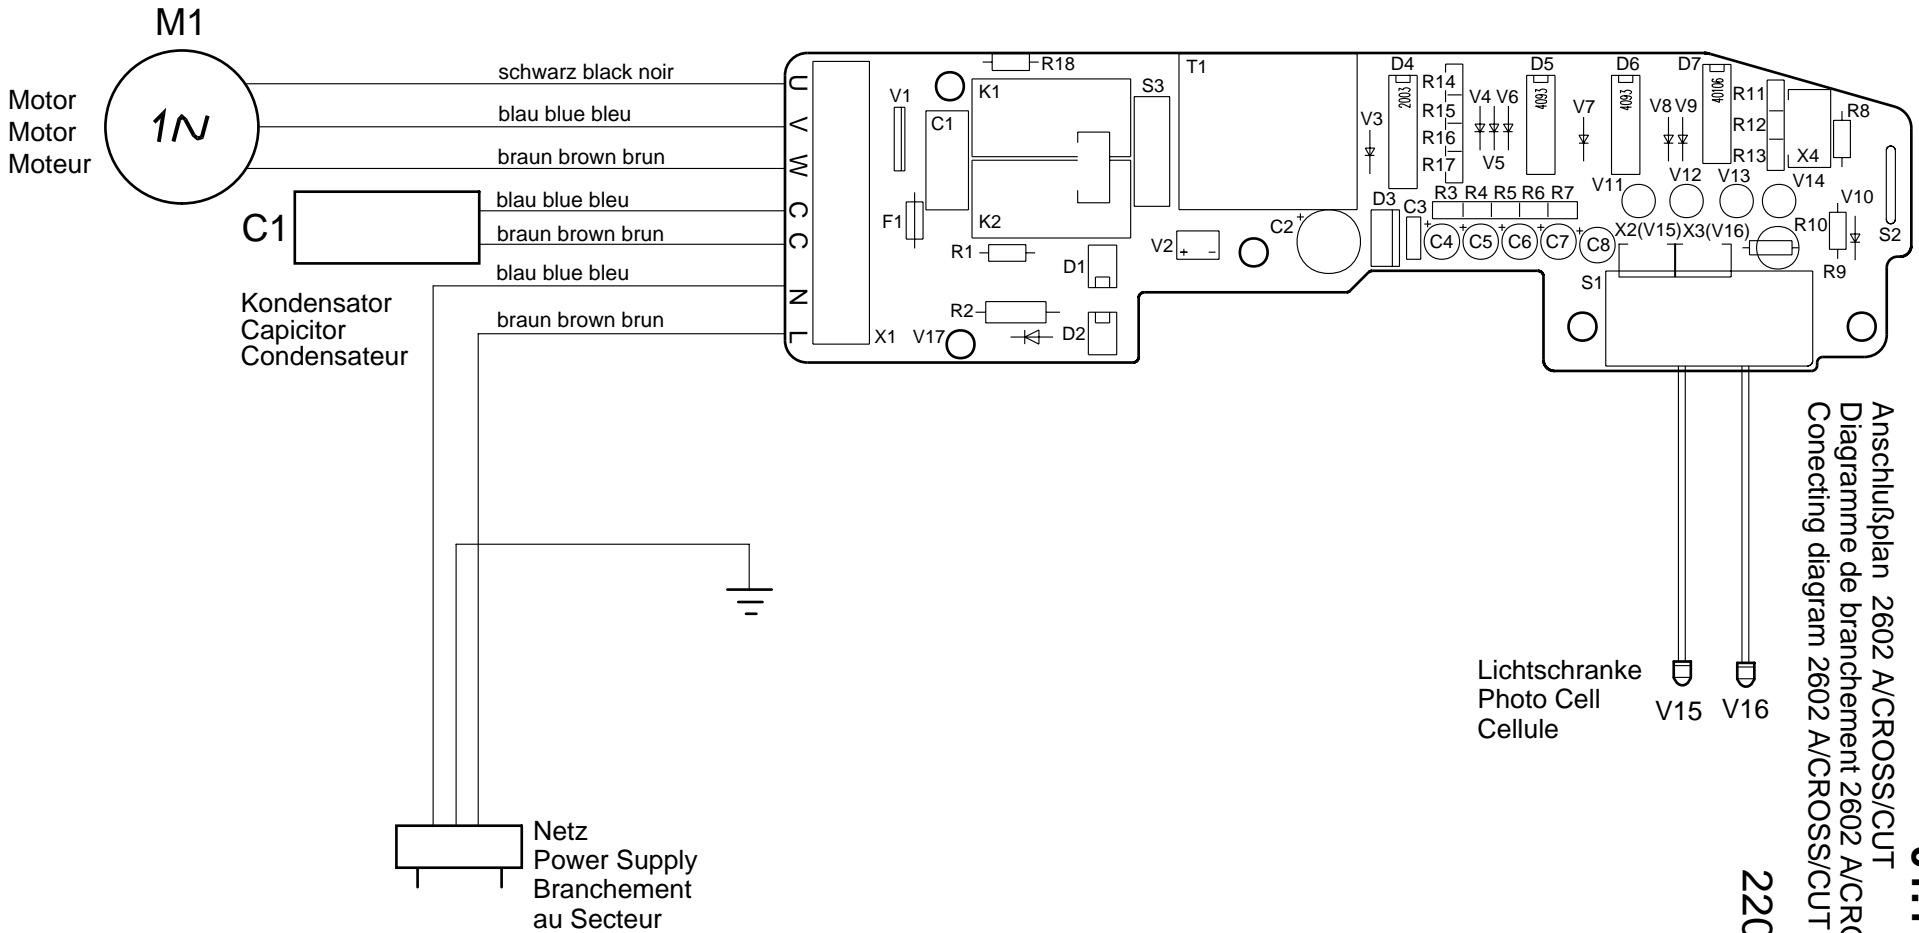

CROSS / CUT

Mod. 2602 A

0,8x5mm

01.11.2002

Anschlußplan 2602 A/CROSS/CUT
 Diagramme de branchement 2602 A/CROSS/CUT
 Connecting diagram 2602 A/CROSS/CUT

115V

3200 102
5

Mod. 2602 A

CROSS / CUT 0.8x5mm

01.11.2002

Stromlaufplan 2602 A
 schema de
 circuit électrique 2602 A
 wiring diagram 2602 A
 115V

CROSS / CUT

Mod. 2602 A

01.11.2002

0,8x5mm

Anschlußplan 2602 A/CROSS/CUT
 Diagramme de branchement 2602 A/CROSS/CUT
 Connecting diagram 2602 A/CROSS/CUT

220-240V

Lichtschranke
 Photo Cell
 Cellule

V15 V16

4200 303
 7

Mod. 2602 A

CROSS / CUT

0,8x5mm

01.11.2002