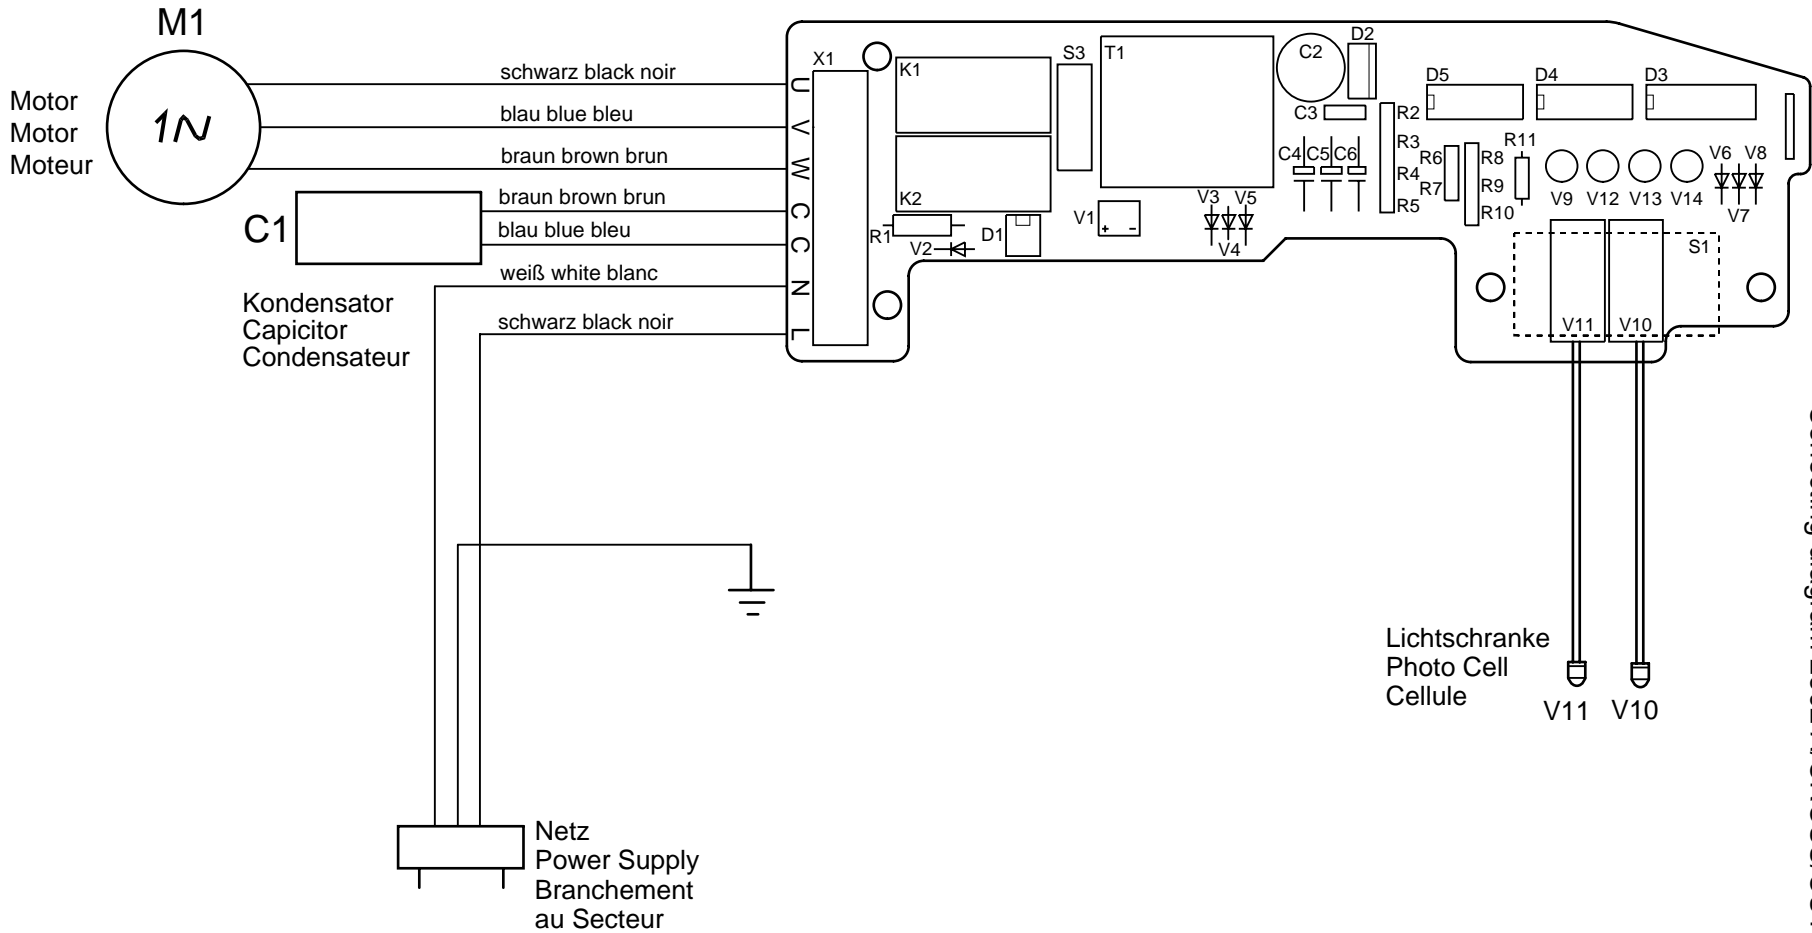

CROSS / CUT

Mod. 2602 A

0,8x5mm

01.11.2002

Anschlußplan 2602 A/CROSS/CUT
 Diagramme de branchement 2602 A/CROSS/CUT
 Connecting diagram 2602 A/CROSS/CUT

115V

3200 102
5

Mod. 2602 A

CROSS / CUT 0.8x5mm

01.11.2002

Stromlaufplan 2602 A
 schema de
 circuit électrique 2602 A
 wiring diagram 2602 A
 115V

CROSS / CUT

Mod. 2602 A

01.11.2002

0,8x5mm

Anschlußplan 2602 A/CROSS/CUT
 Diagramme de branchement 2602 A/CROSS/CUT
 Connecting diagram 2602 A/CROSS/CUT

220-240V

Lichtschranke
 Photo Cell
 Cellule

V15 V16

4200 303
 7

Mod. 2602 A

CROSS / CUT

0,8x5mm

01.11.2002