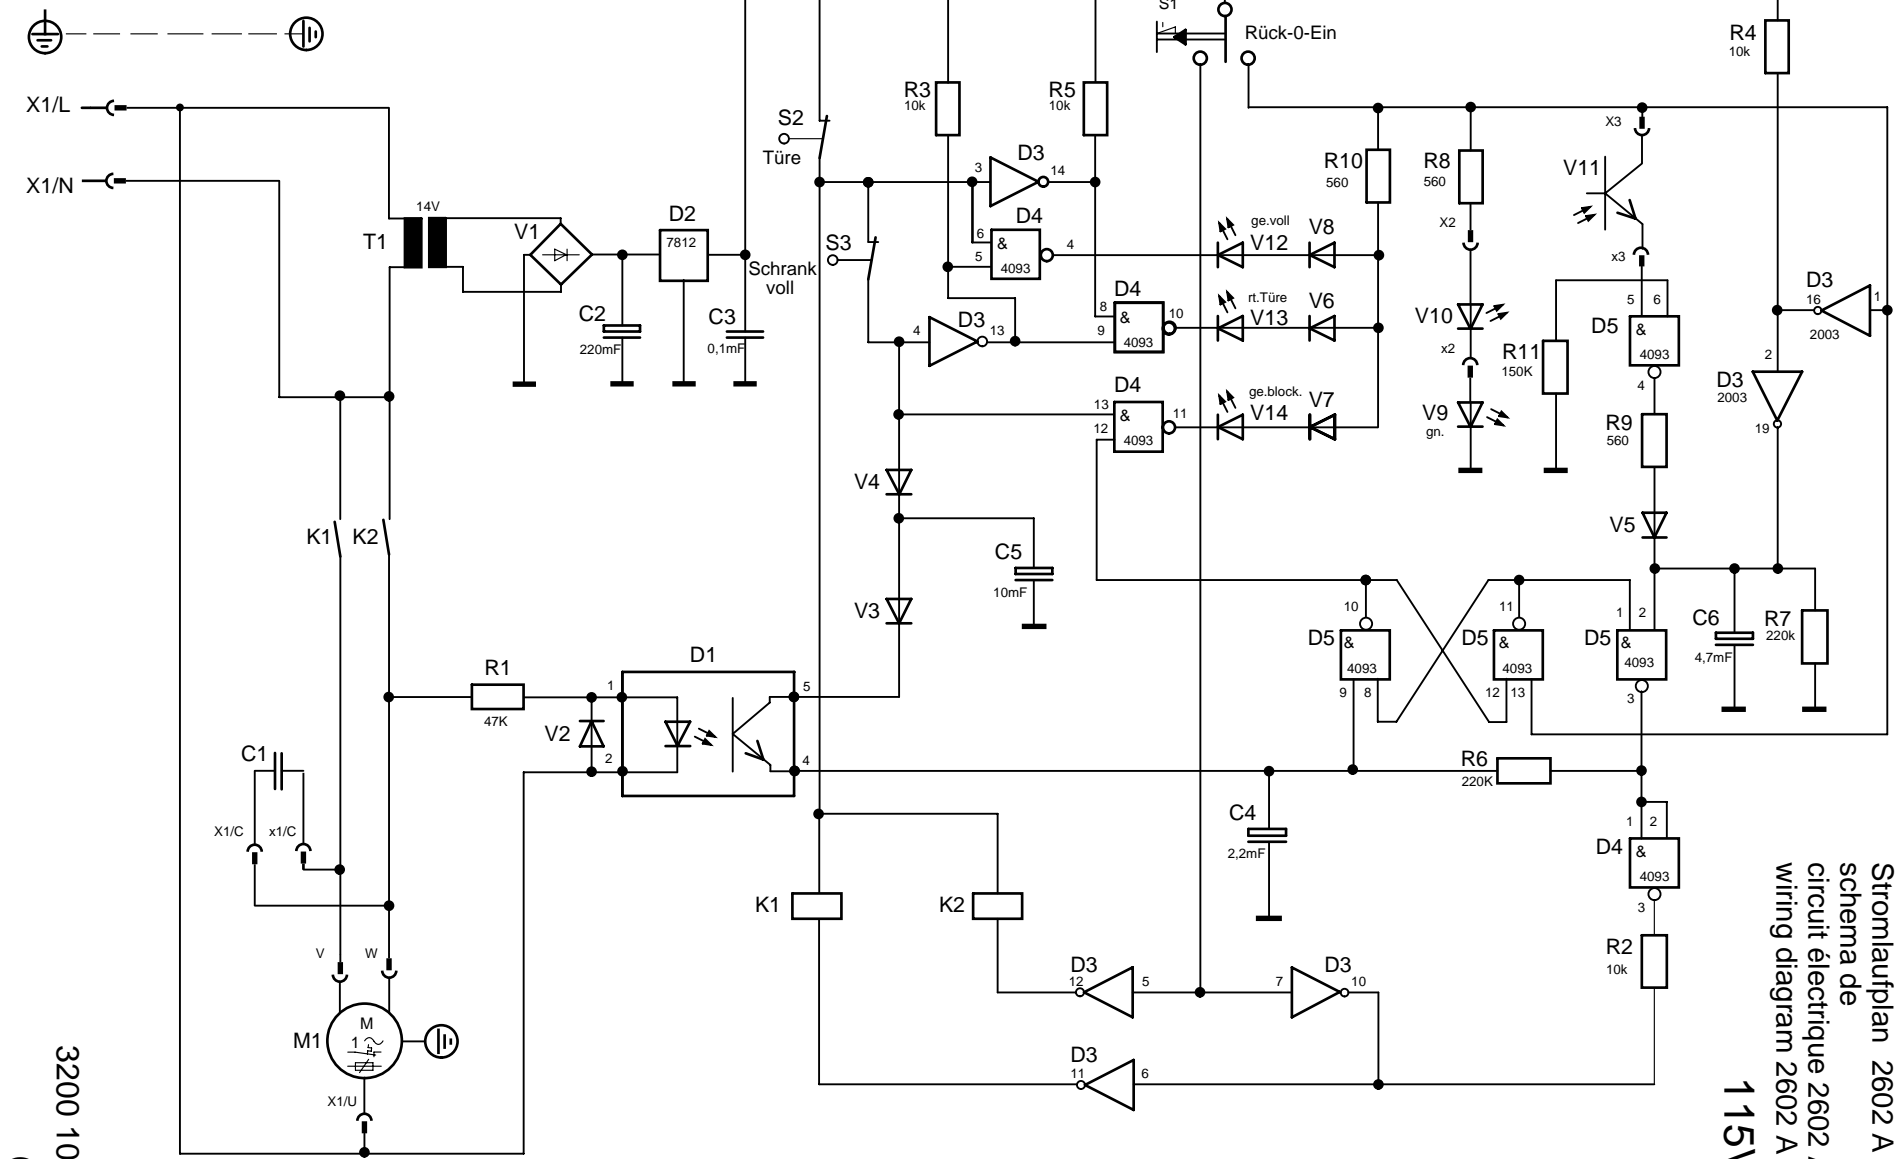

CROSS / CUT

Mod. 2602 A

0,8x5mm

01.11.2002

Anschlußplan 2602 A/CROSS/CUT
 Diagramme de branchement 2602 A/CROSS/CUT
 Connecting diagram 2602 A/CROSS/CUT

115V

3200 102
5

Mod. 2602 A

CROSS / CUT 0.8x5mm

01.11.2002

Stromlaufplan 2602 A
 schema de
 circuit électrique 2602 A
 wiring diagram 2602 A
 115V

CROSS / CUT

Mod. 2602 A

01.11.2002

0,8x5mm

Anschlußplan 2602 A/CROSS/CUT
 Diagramme de branchement 2602 A/CROSS/CUT
 Connecting diagram 2602 A/CROSS/CUT

220-240V

Lichtschranke
 Photo Cell
 Cellule

V15 V16

4200 303
 7

Mod. 2602 A

CROSS / CUT

0,8x5mm

01.11.2002