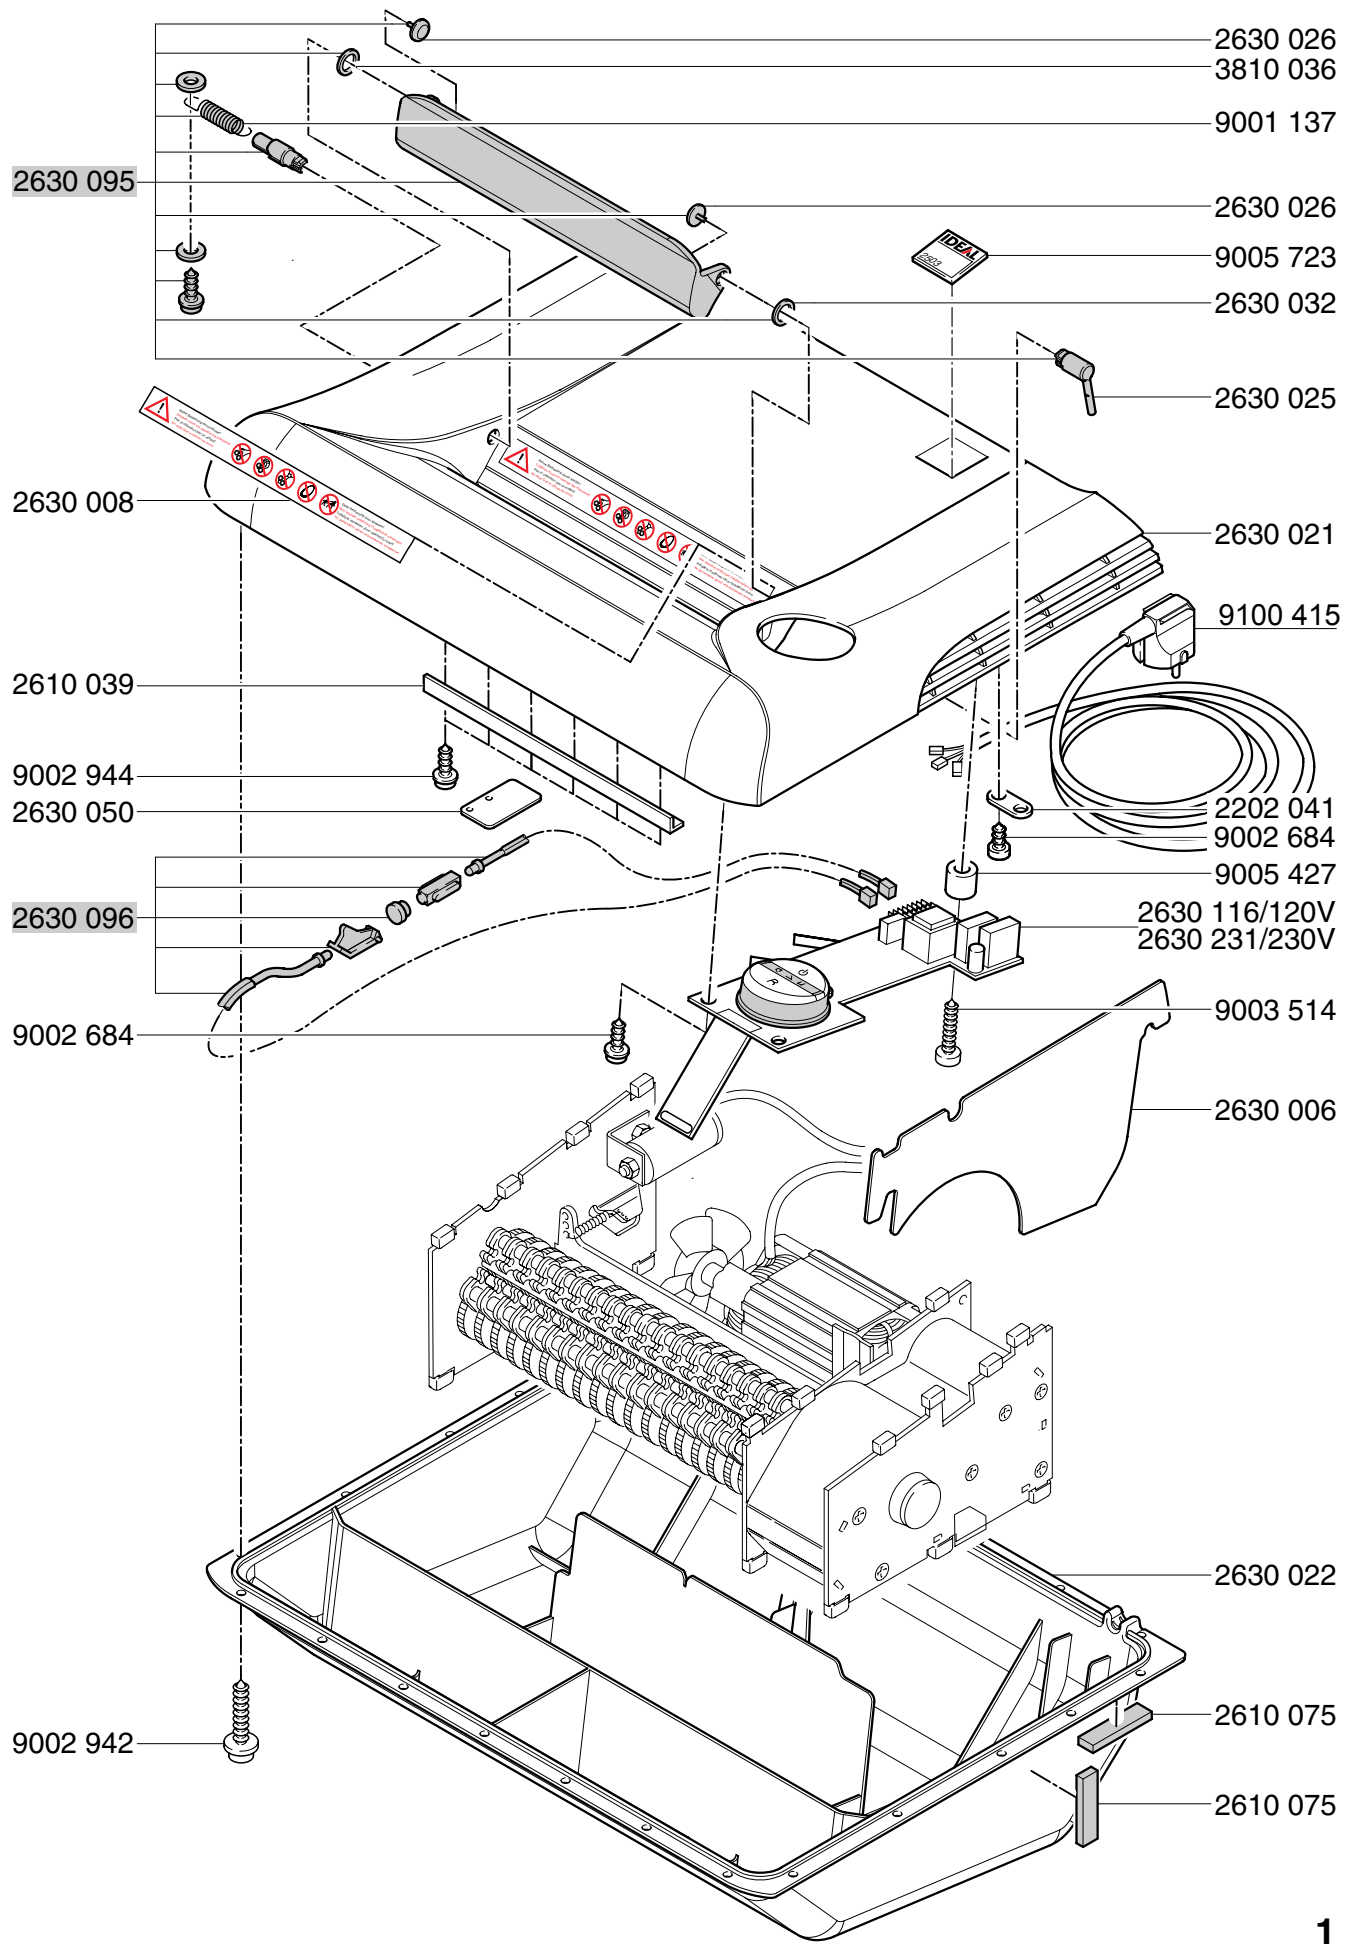

Mod.2503 B

01.01.2012

Mod. 2503 B
 01.01.2012

Mod.2503 B

01.01.2012

Mod. 2503 B
 01.01.2012

Mod.2503 B

01.01.2012

100-230V

Mod. 2503 B

01.01.2012

100-230V

Stromlaufplan 2503 B
schema de
circuit électrique 2503 B
wiring diagram 2503 B

2630 232