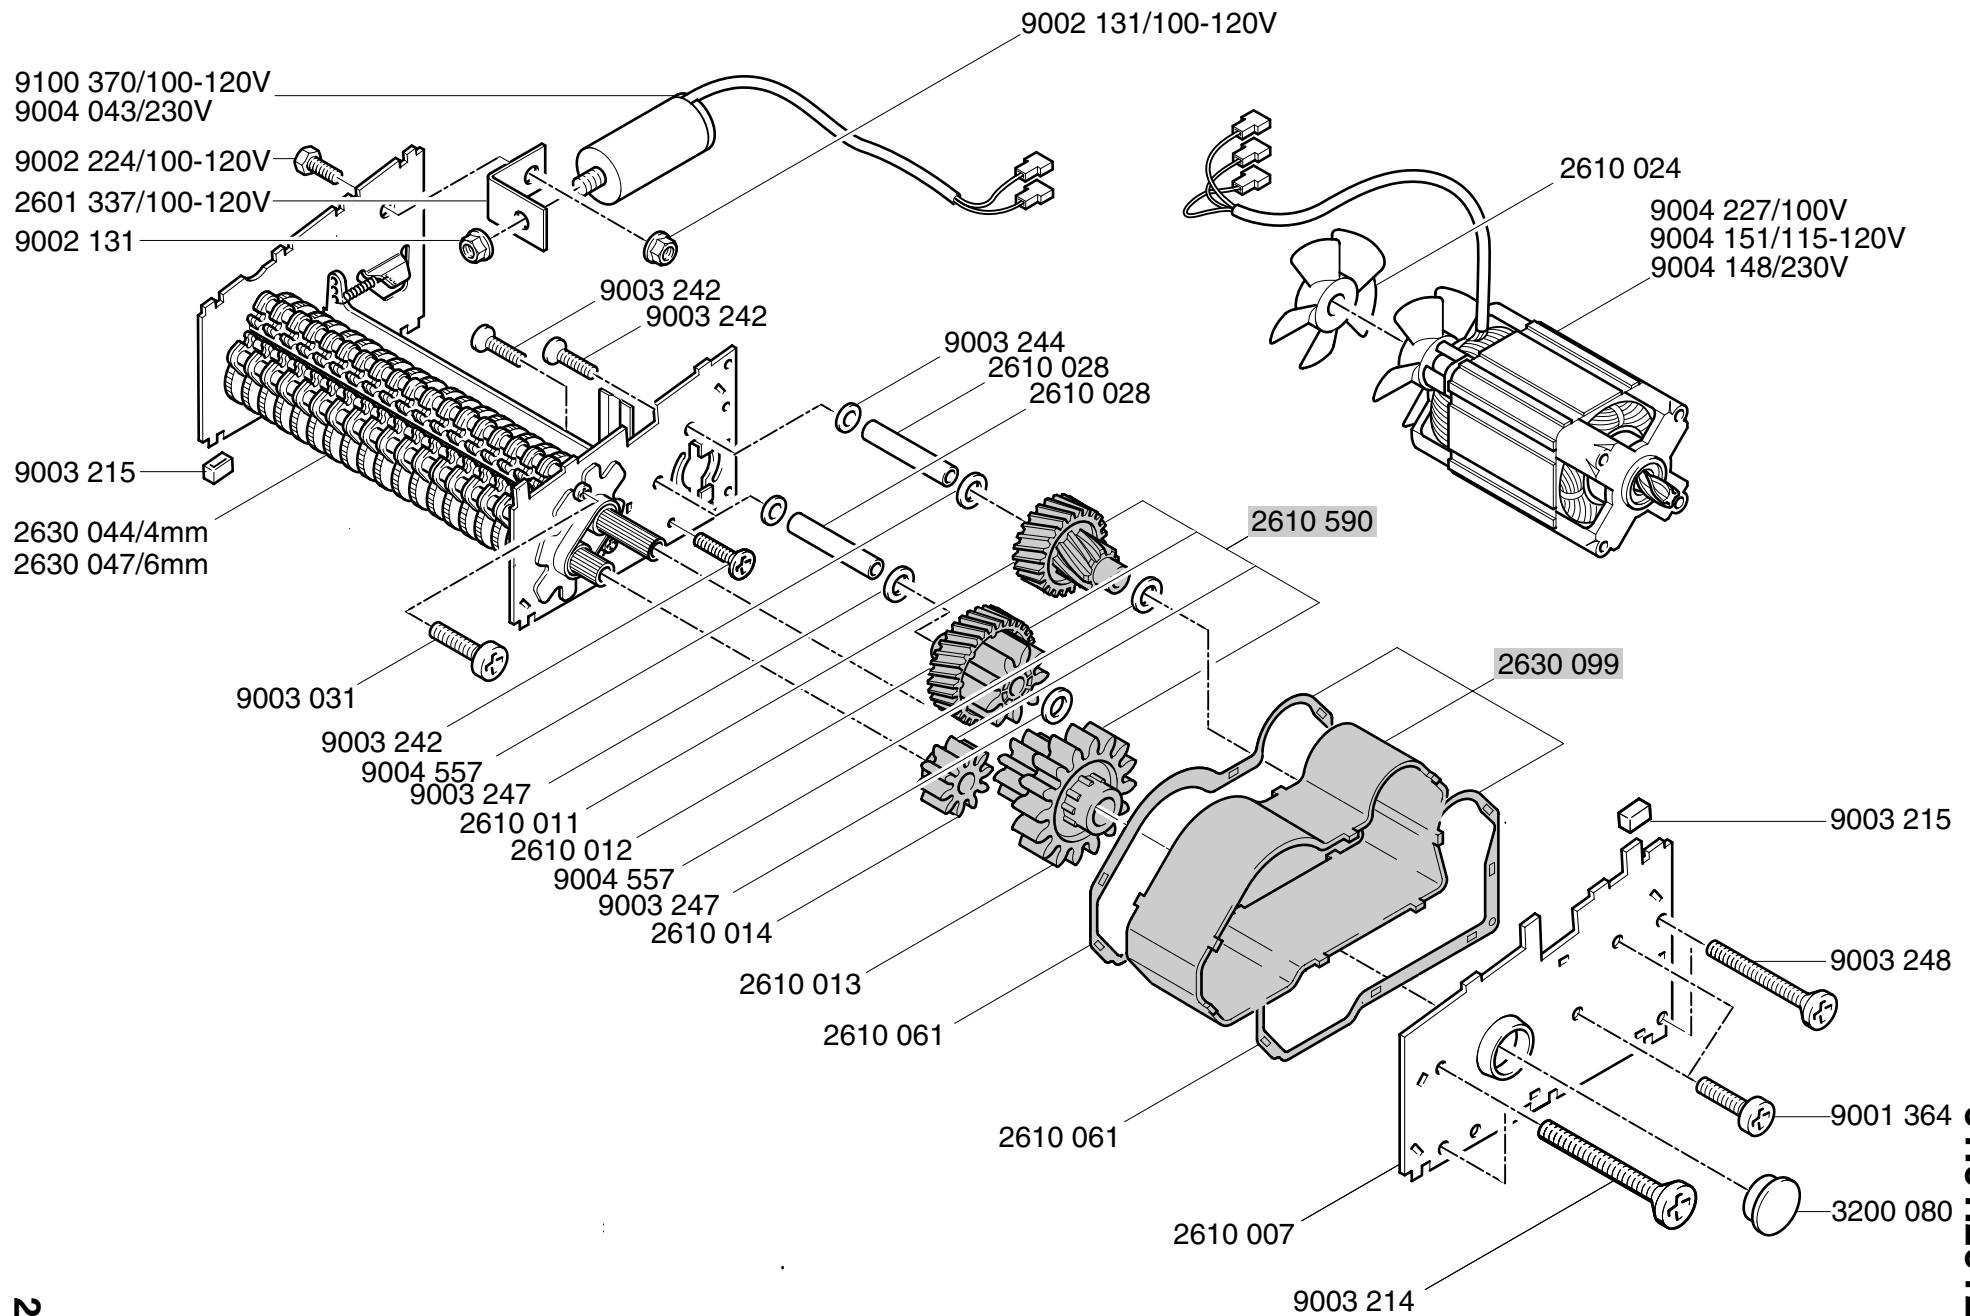

Mod. 2503 B
01.01.2012