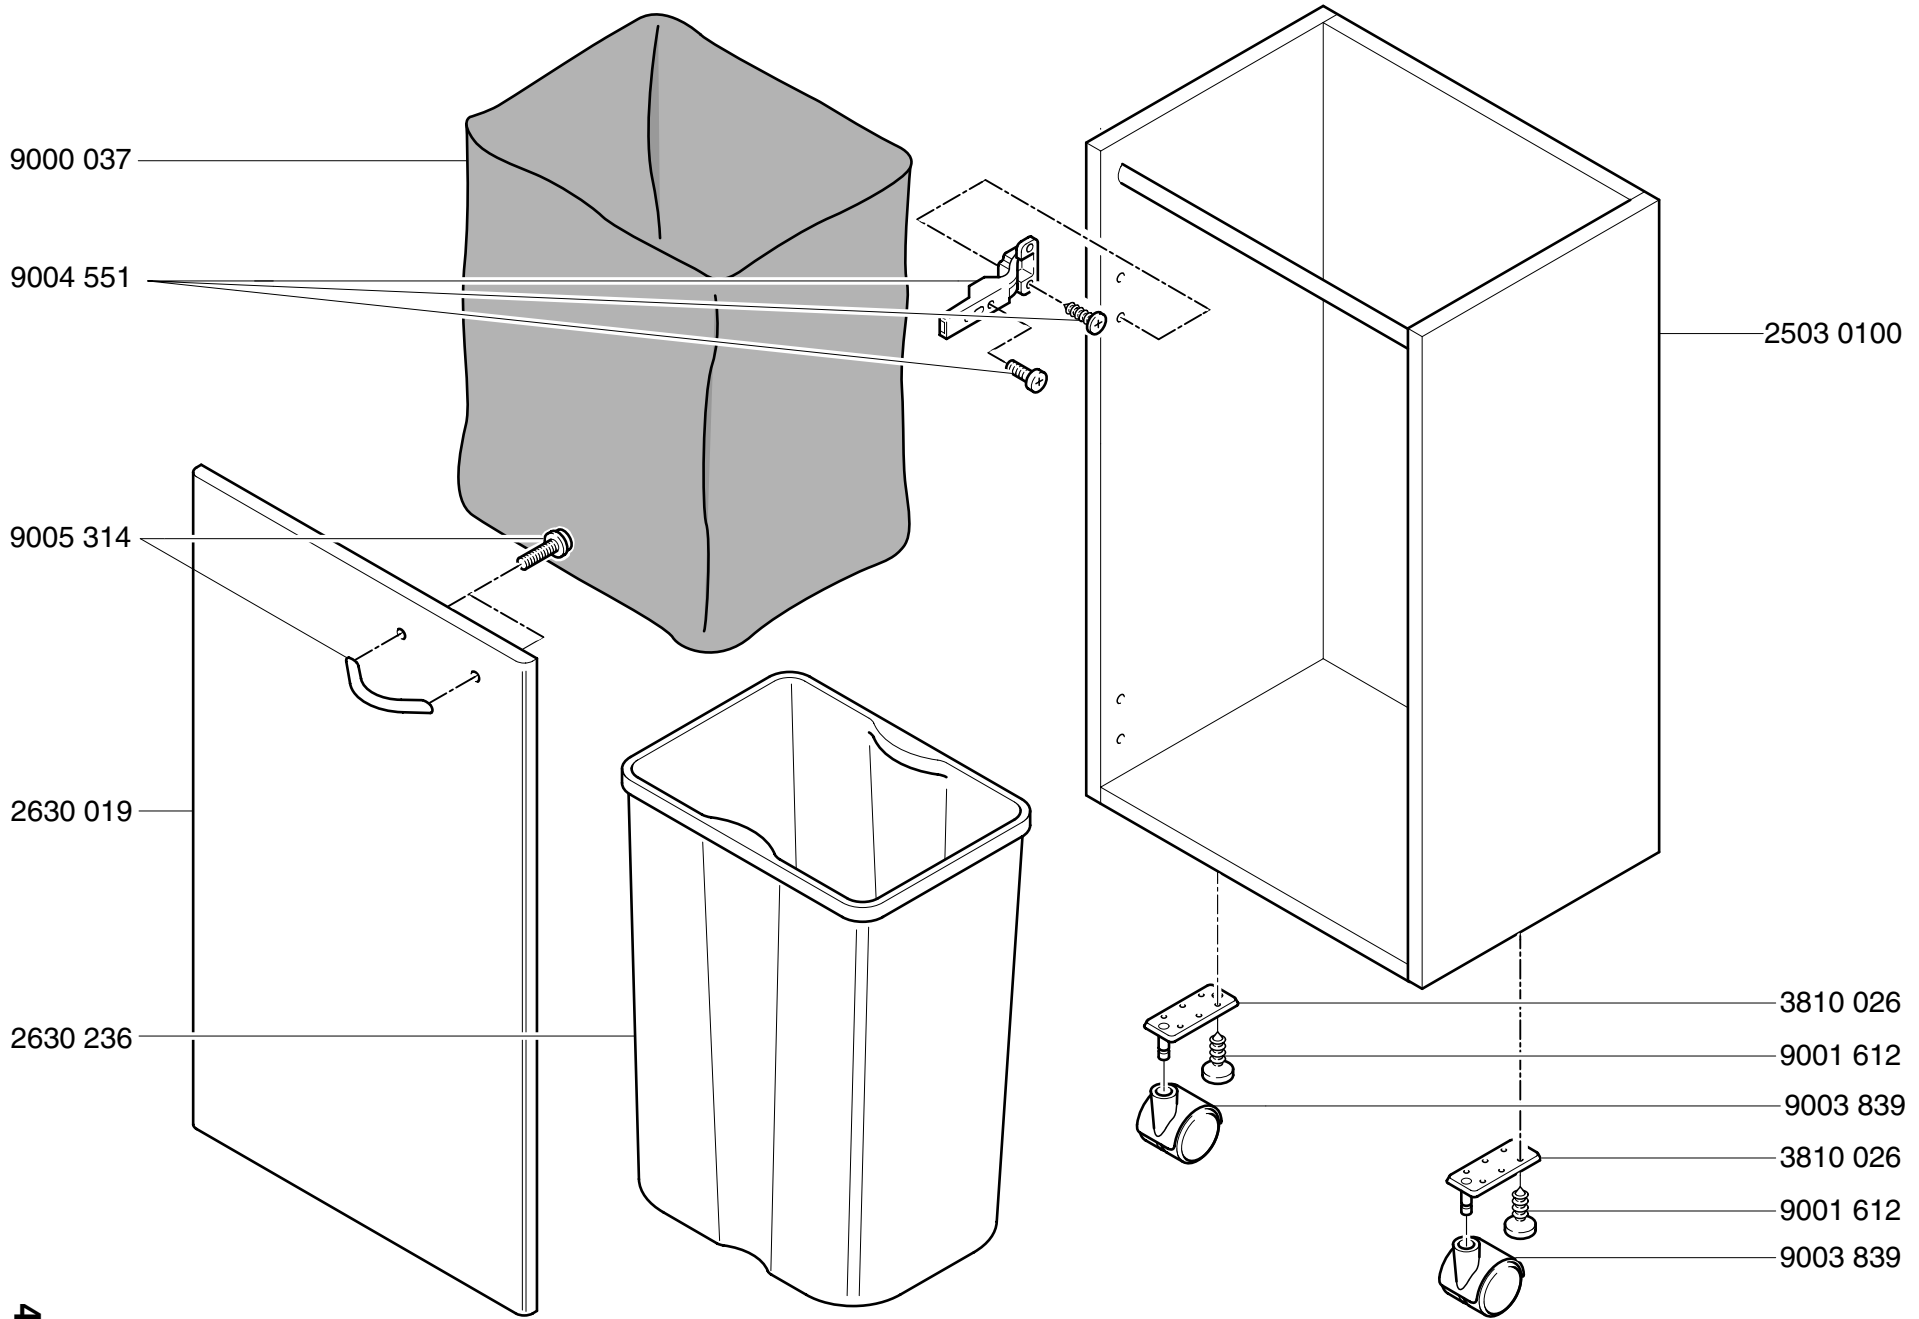

Mod. 2503 B
01.01.2012