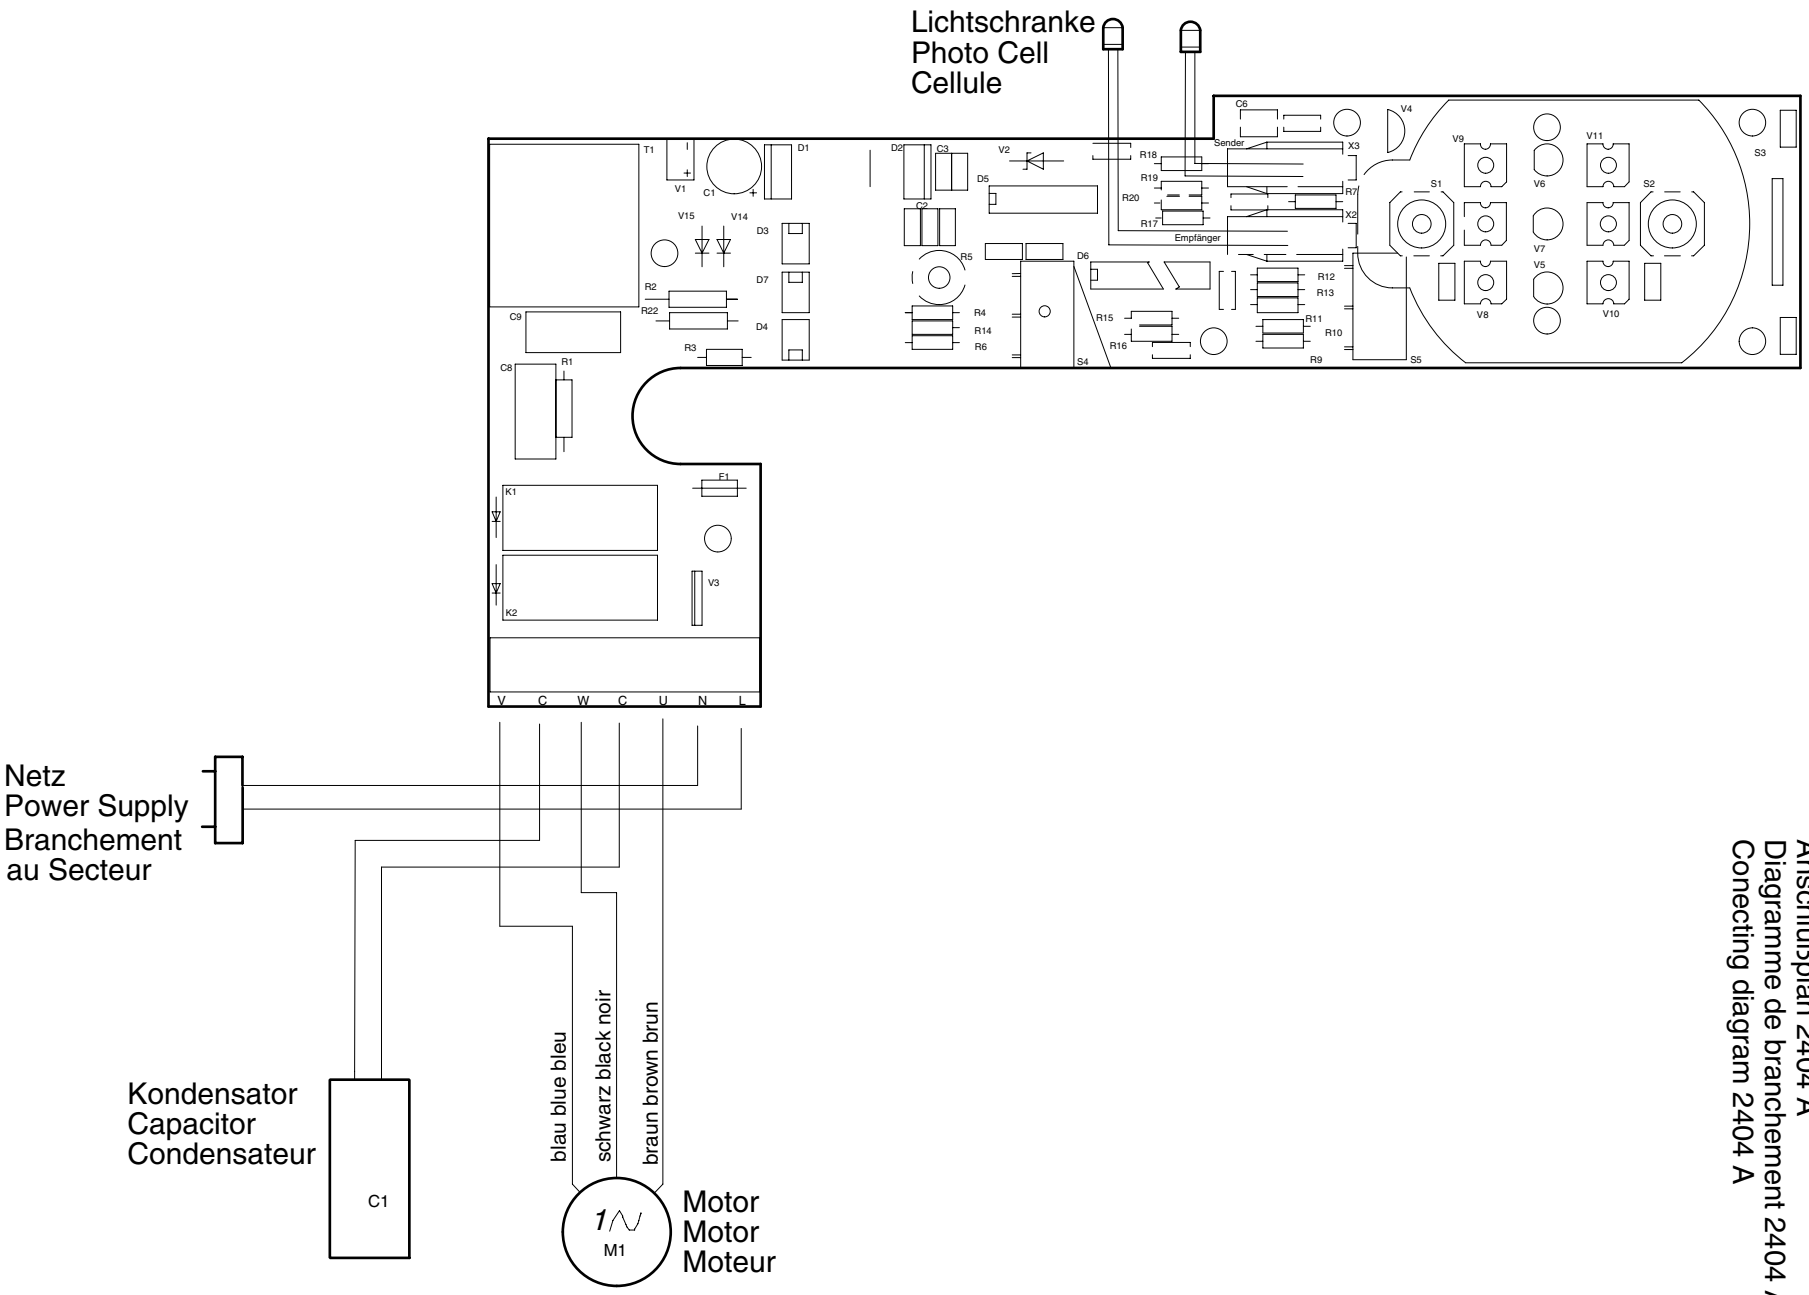

9004 551

9003 839

9001 612

9003 839

9001 612

Mod. 2404 B
CROSS / CUT
4X40mm
01.01.2012

CROSS / CUT 4X40mm Mod. 2404 B

01.01.2012

Anschlußplan 2404 A
Diagramme de branchement 2404 A
Connecting diagram 2404 A

Mod. 2404 B

CROSS / CUT 4X40mm
01.01.2012

Stromlaufplan 2404 A
 schema de circuit electric 2404 A
 wiring diagram 2404 A