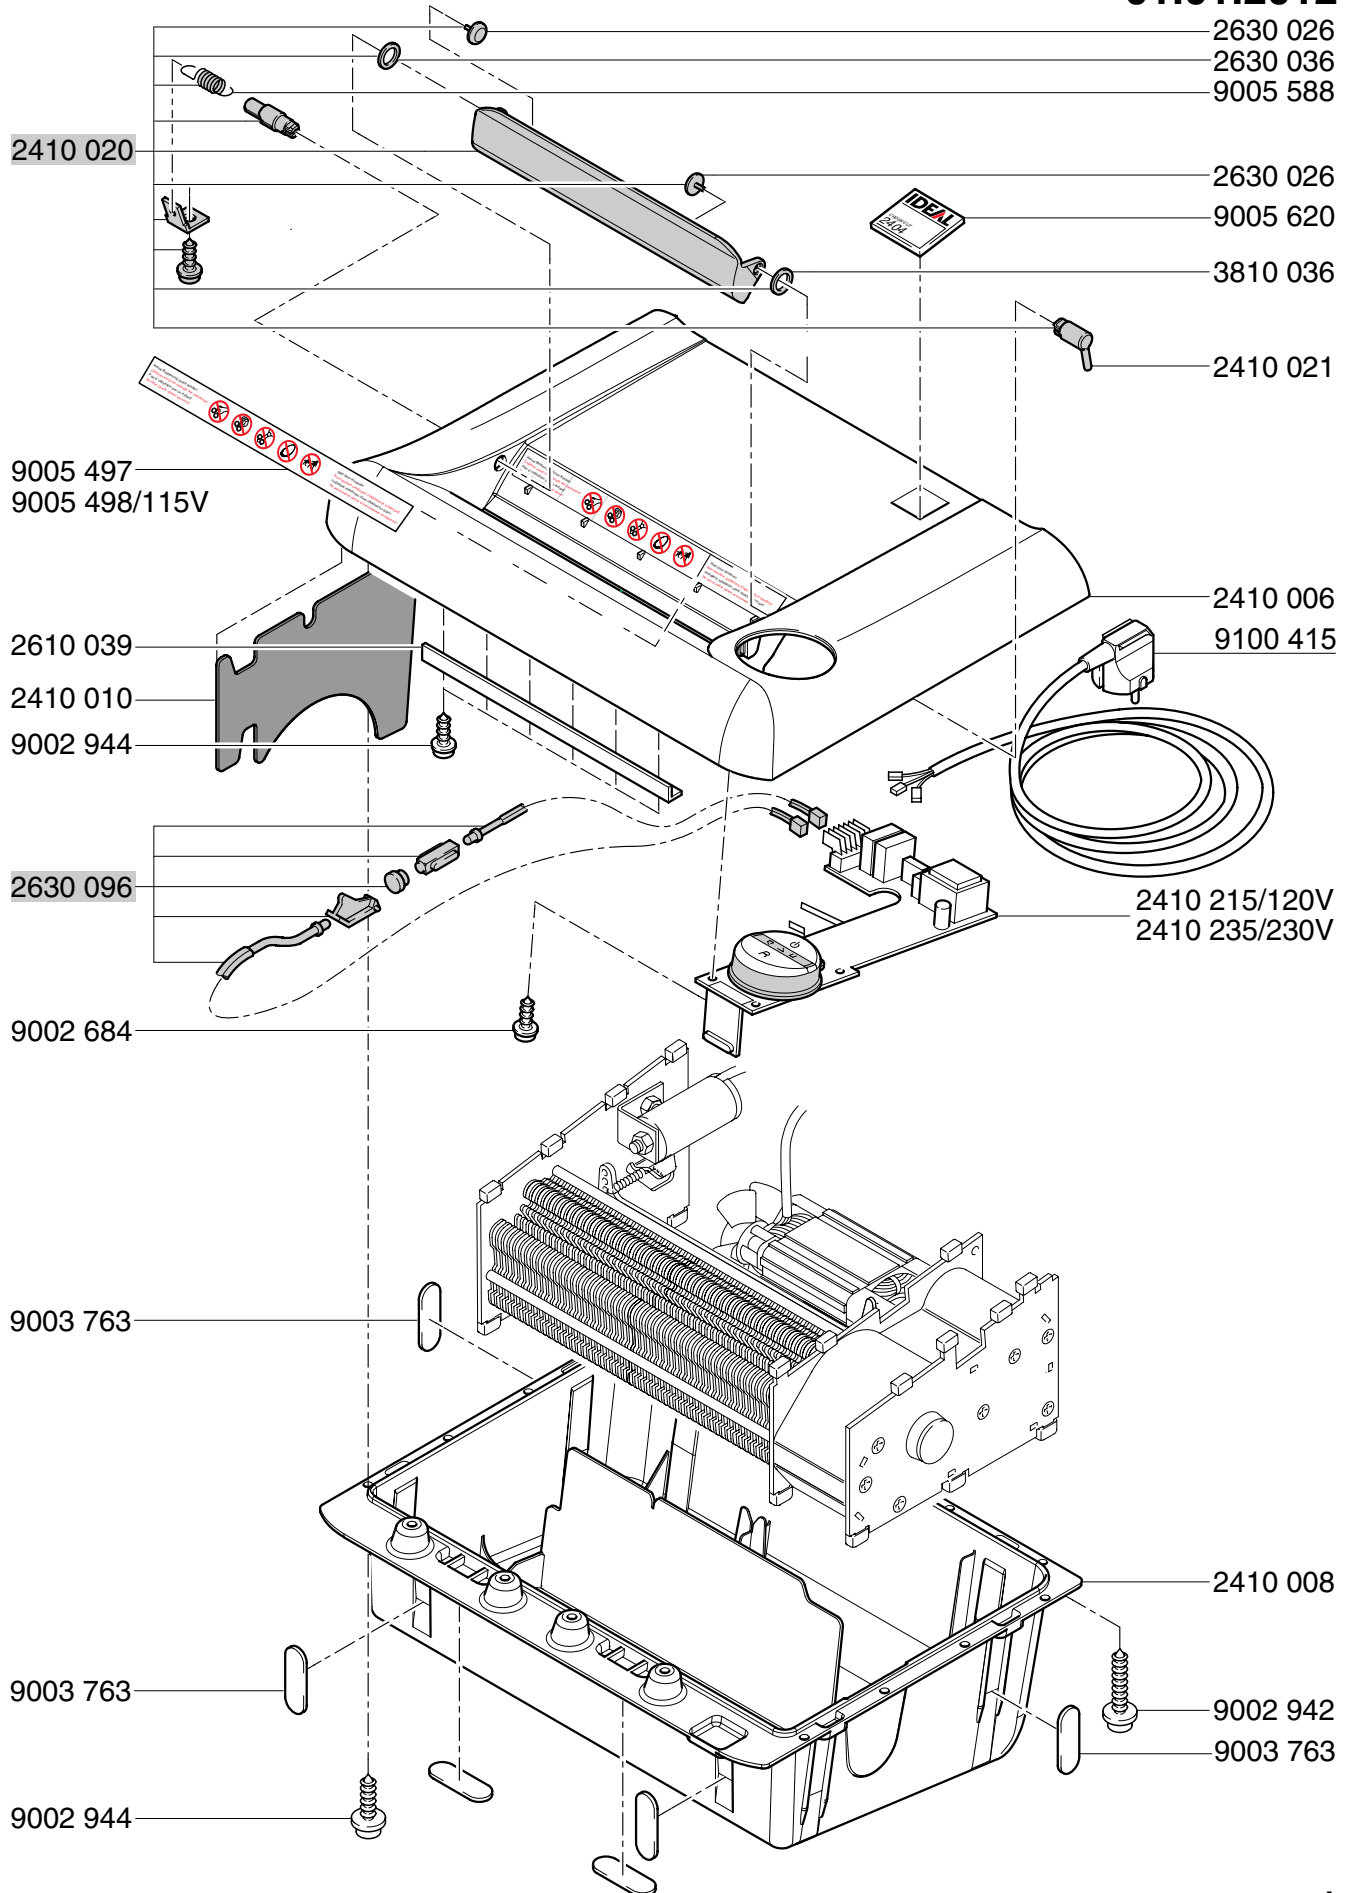

CROSS / CUT 4X40mm
Mod.2404 B

01.01.2012

Mod. 2404 B
 CROSS / CUT
 4X40mm
 01.01.2012

9000 403

2410 026

9005 314

2410 236

2404 0200

9004 551

9003 839

9001 612

9003 839

9001 612

Mod. 2404 B
CROSS / CUT
4X40mm
01.01.2012

CROSS / CUT 4X40mm Mod. 2404 B

01.01.2012

Anschlußplan 2404 A
Diagramme de branchement 2404 A
Connecting diagram 2404 A

Mod. 2404 B

CROSS / CUT 4X40mm
01.01.2012

Stromlaufplan 2404 A
 schema de circuit electric 2404 A
 wiring diagram 2404 A