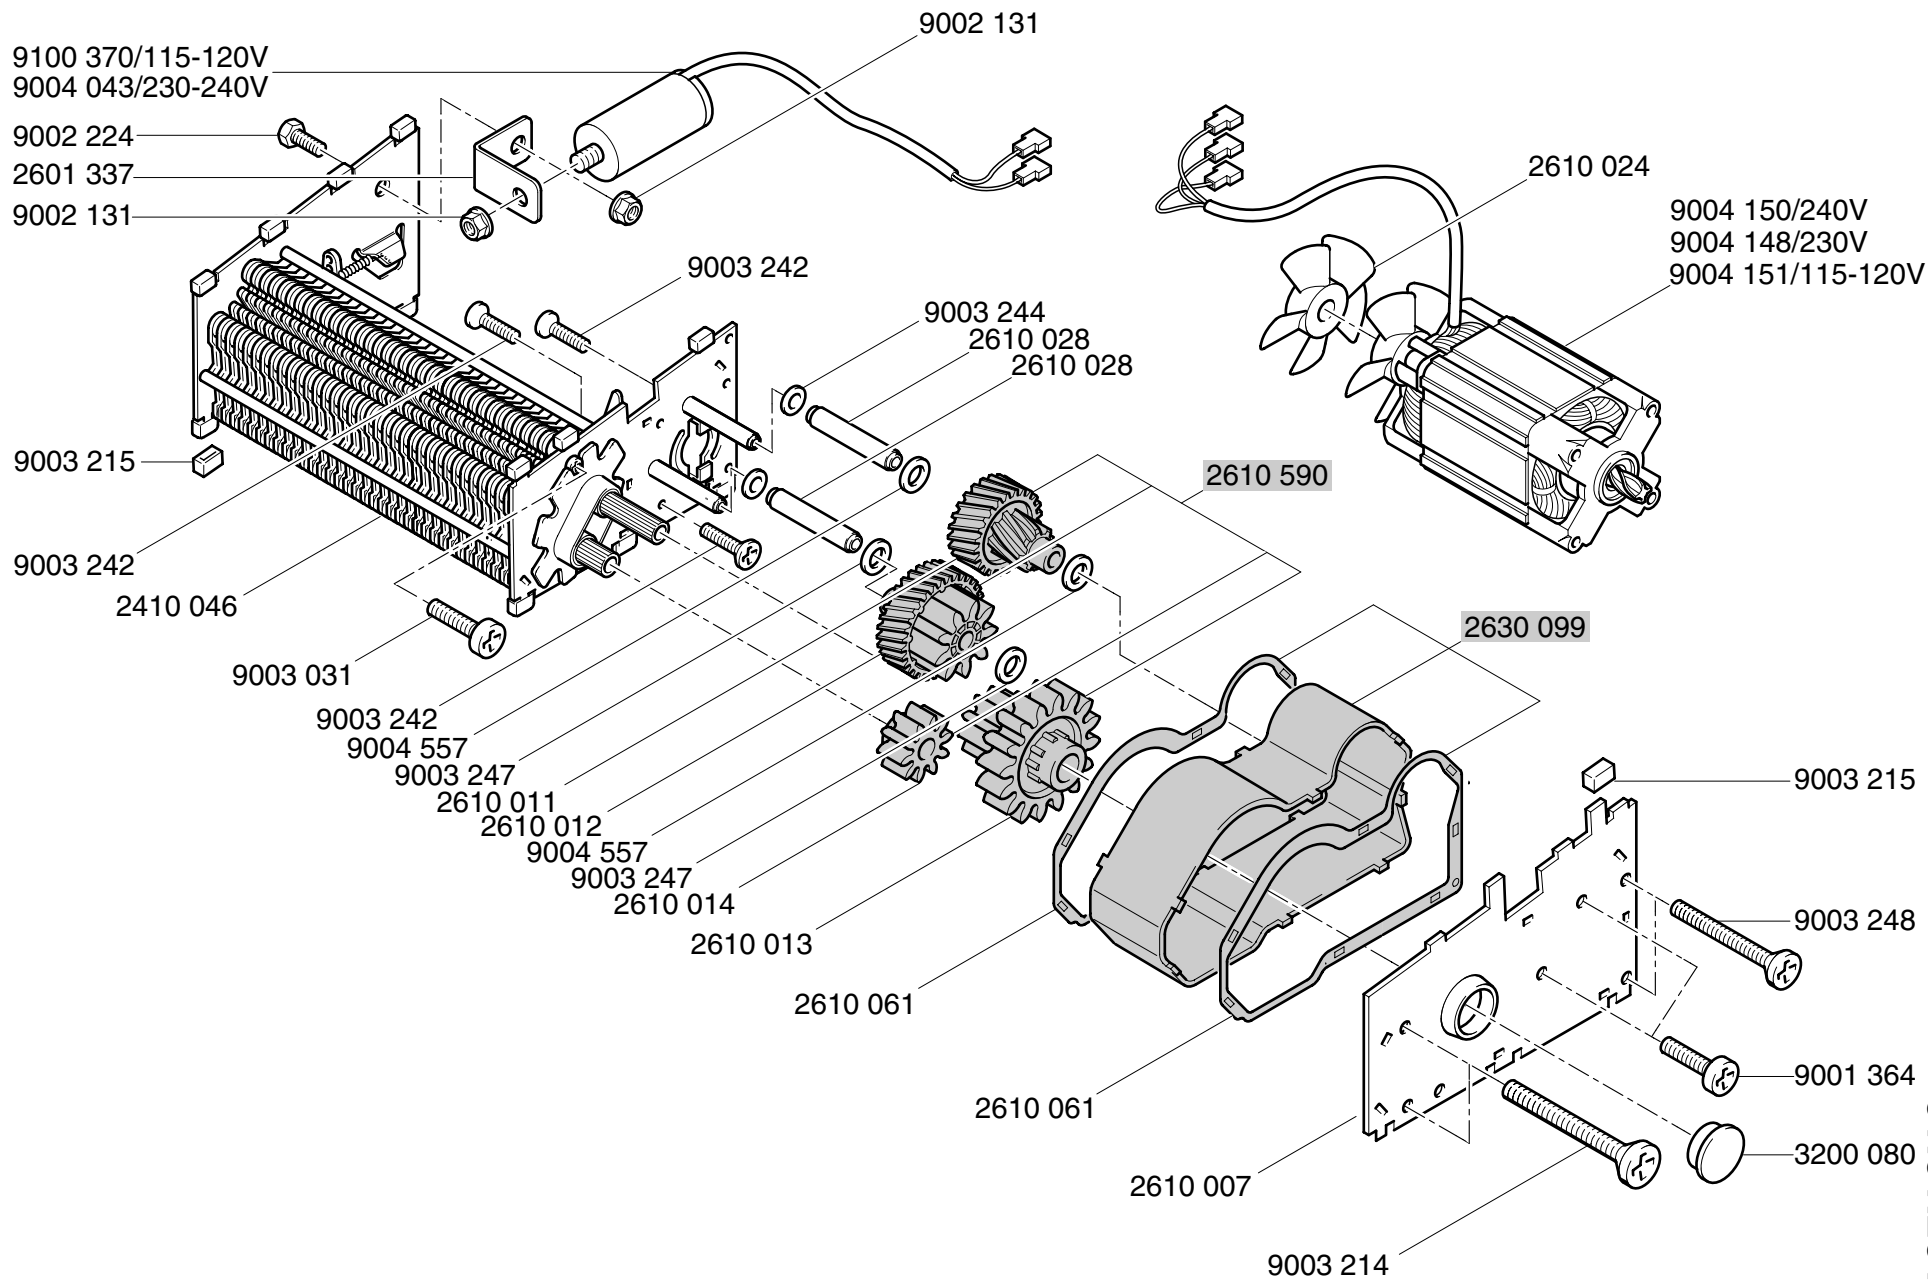

CROSS / CUT 4X40mm
Mod.2404 B

01.01.2012

Mod. 2404 B
 CROSS / CUT
 4X40mm
 01.01.2012

9000 403

2410 026

9005 314

2410 236

2404 0200

9004 551

9003 839

9001 612

9003 839

9001 612

Mod. 2404 B
CROSS / CUT
4X40mm
01.01.2012

CROSS / CUT 4X40mm Mod. 2404 B

01.01.2012

Anschlußplan 2404 A
Diagramme de branchement 2404 A
Connecting diagram 2404 A

Mod. 2404 B

CROSS / CUT 4X40mm
01.01.2012

Stromlaufplan 2404 A
 schema de circuit electric 2404 A
 wiring diagram 2404 A