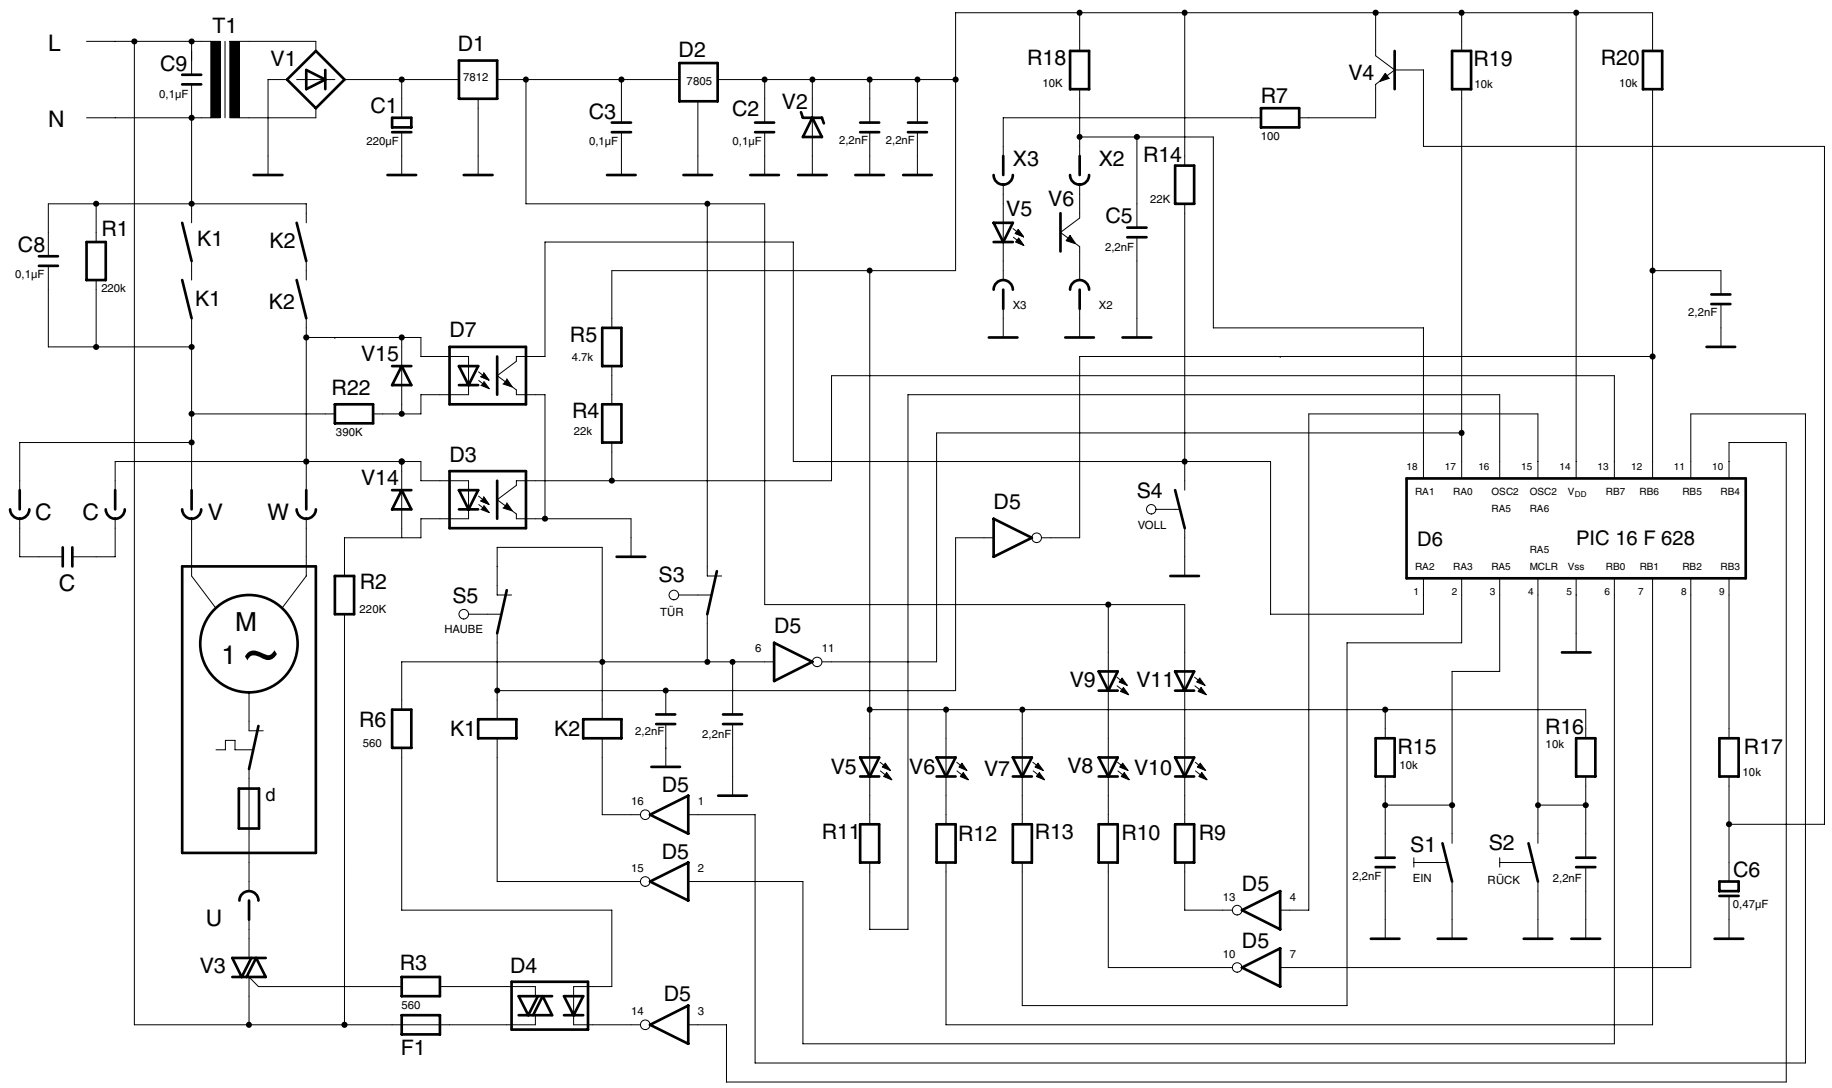

CROSS / CUT 4X40mm
Mod.2404 B

01.01.2012

Mod. 2404 B
 CROSS / CUT
 4X40mm
 01.01.2012

9000 403

2410 026

9005 314

2410 236

2404 0200

9004 551

9003 839

9001 612

9003 839

9001 612

Mod. 2404 B
CROSS / CUT
4X40mm
01.01.2012

CROSS / CUT 4X40mm Mod. 2404 B

01.01.2012

Anschlußplan 2404 A
Diagramme de branchement 2404 A
Connecting diagram 2404 A

Mod. 2404 B

CROSS / CUT 4X40mm
01.01.2012

Stromlaufplan 2404 A
 schema de circuit electric 2404 A
 wiring diagram 2404 A