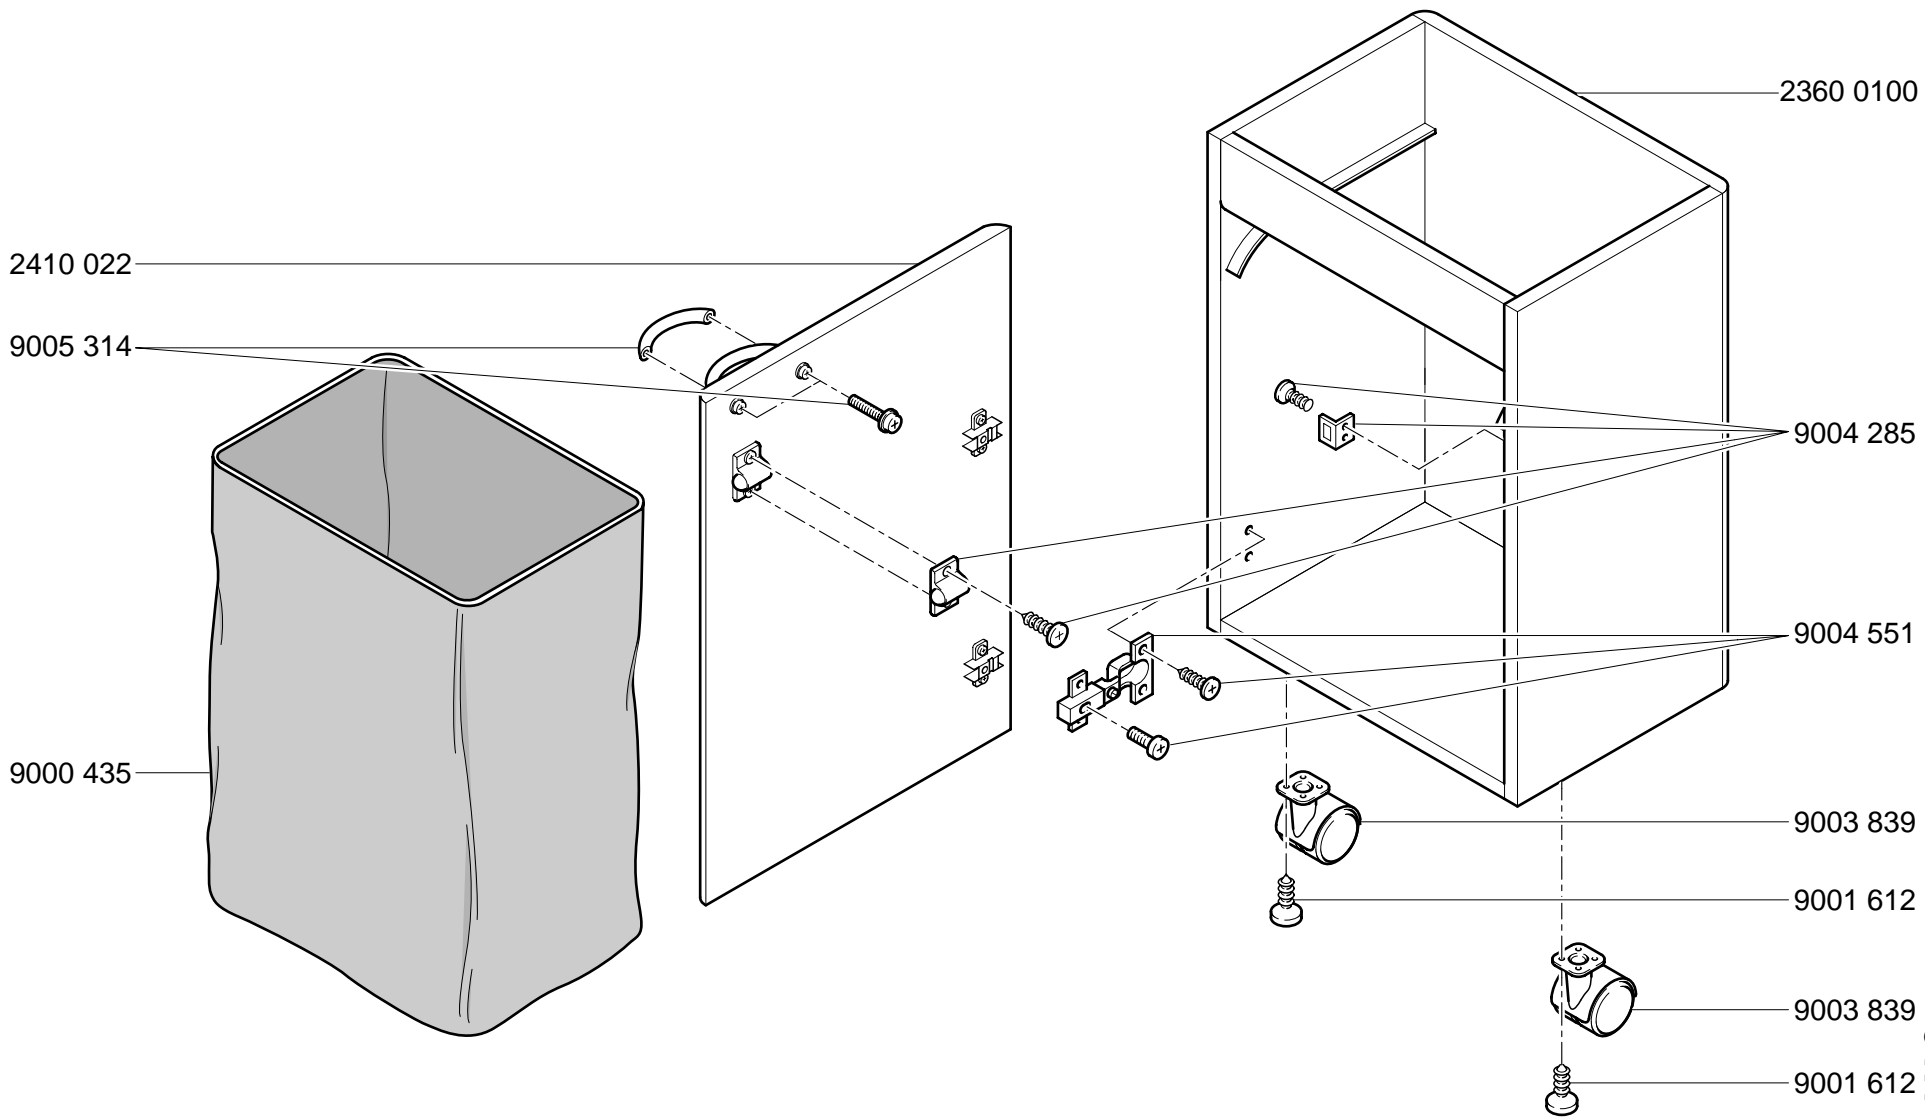

CROSS / CUT 0,8x5mm  
**Mod.2360 A**

01.11.2006

**CROSS / CUT**  
**Mod. 2360 A**  
 0,8x5mm  
 01.11.2006

CROSS / CUT  
 0,8x5mm  
**Mod. 2360 A**  
 01.11.2006

CROSS / CUT  
**Mod. 2360 A**  
 01.11.2006  
 0,8x5mm

# CROSS / CUT 0,8x5mm Mod. 2360 A

01.11.2006

Anschlußplan 2360 A  
Diagramme de branchement 2360 A  
Connecting diagram 2360 A

**Mod. 2360 A**  
 CROSS / CUT 0,8x5mm  
 01.11.2006

Stromlaufplan 2360 A  
 schema de circuit électrique 2360 A  
 wiring diagram 2360 A