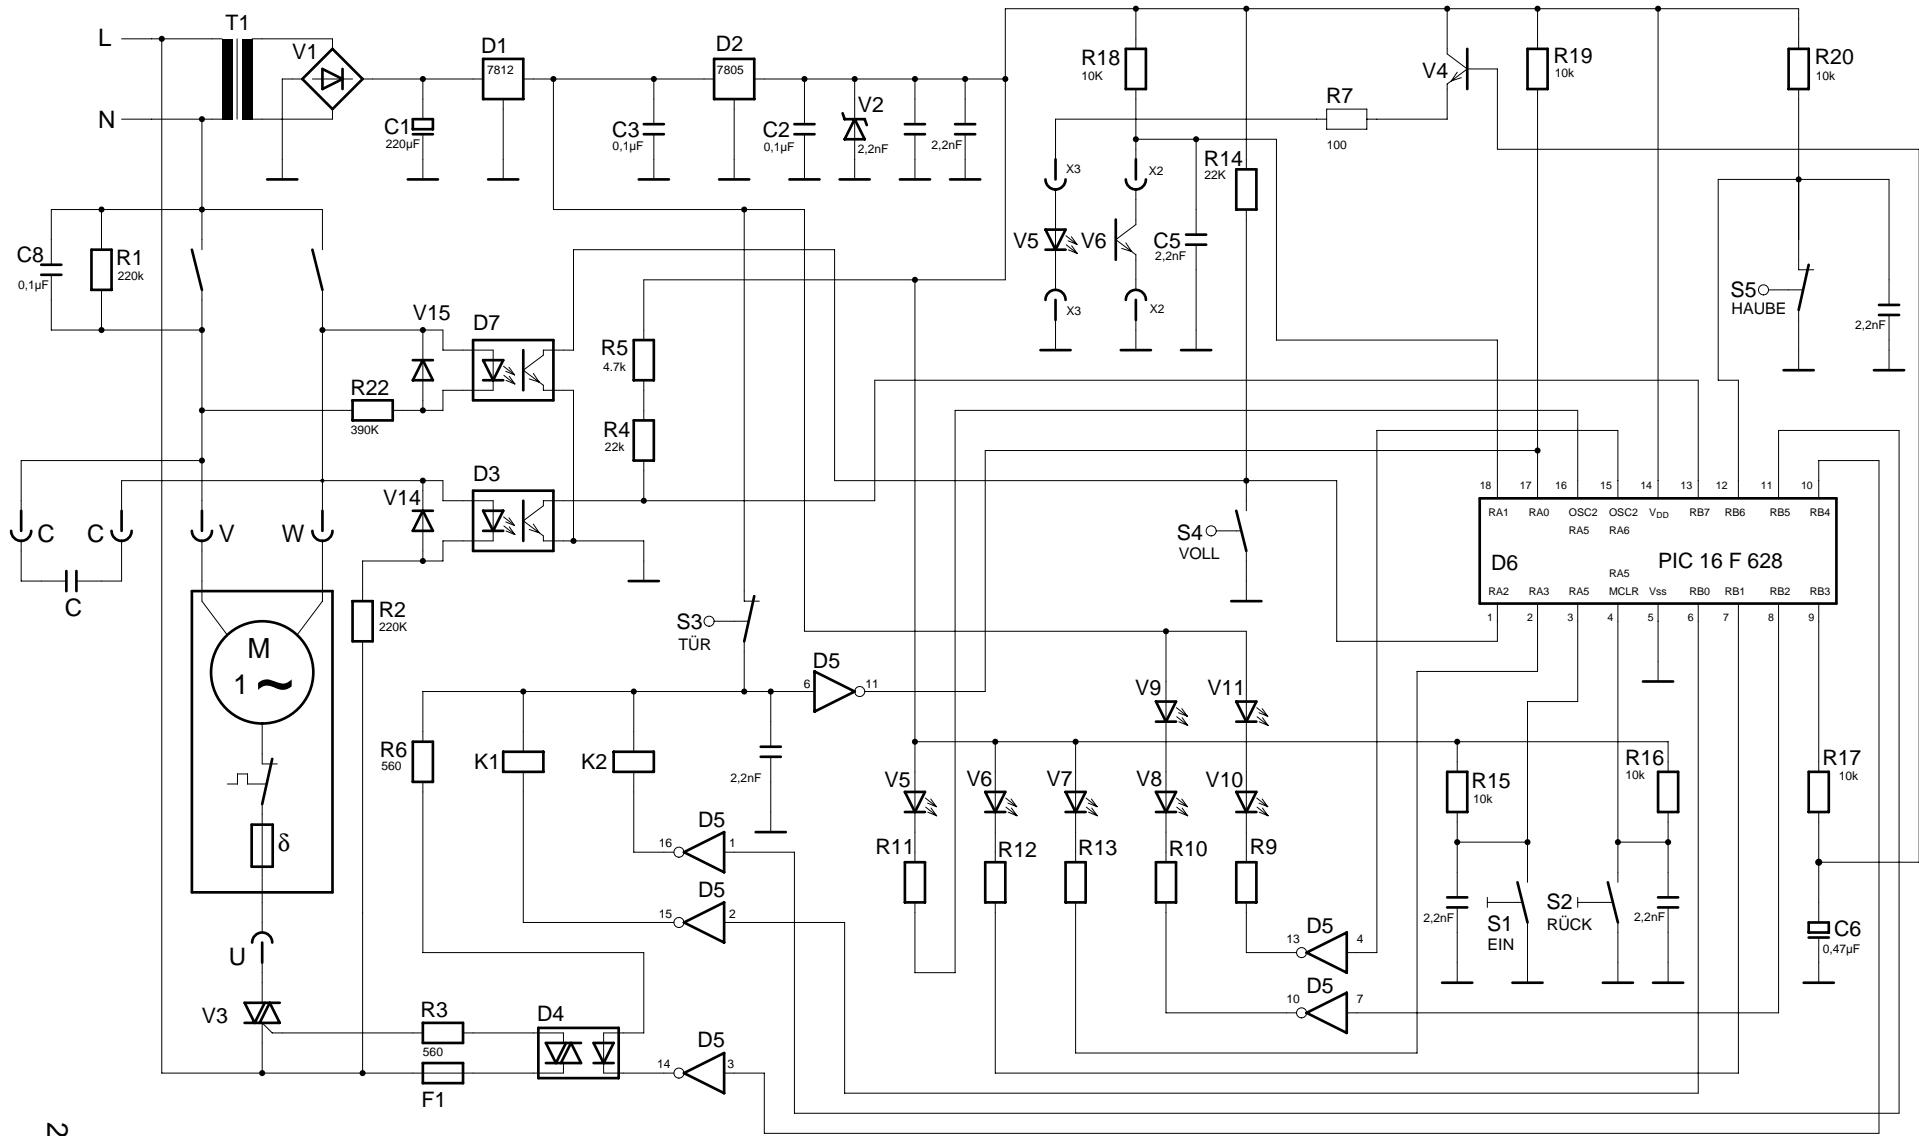

CROSS / CUT 0,8x5mm  
**Mod.2360 A**

01.11.2006

**CROSS / CUT**  
**Mod. 2360 A**  
 0,8x5mm  
 01.11.2006

CROSS / CUT  
 0,8x5mm  
**Mod. 2360 A**  
 01.11.2006

CROSS / CUT  
**Mod. 2360 A**  
 01.11.2006  
 0,8x5mm

# CROSS / CUT 0,8x5mm Mod. 2360 A

01.11.2006

Anschlußplan 2360 A  
Diagramme de branchement 2360 A  
Connecting diagram 2360 A

**Mod. 2360 A**  
 CROSS / CUT 0,8x5mm  
 01.11.2006

Stromlaufplan 2360 A  
 schema de circuit électrique 2360 A  
 wiring diagram 2360 A