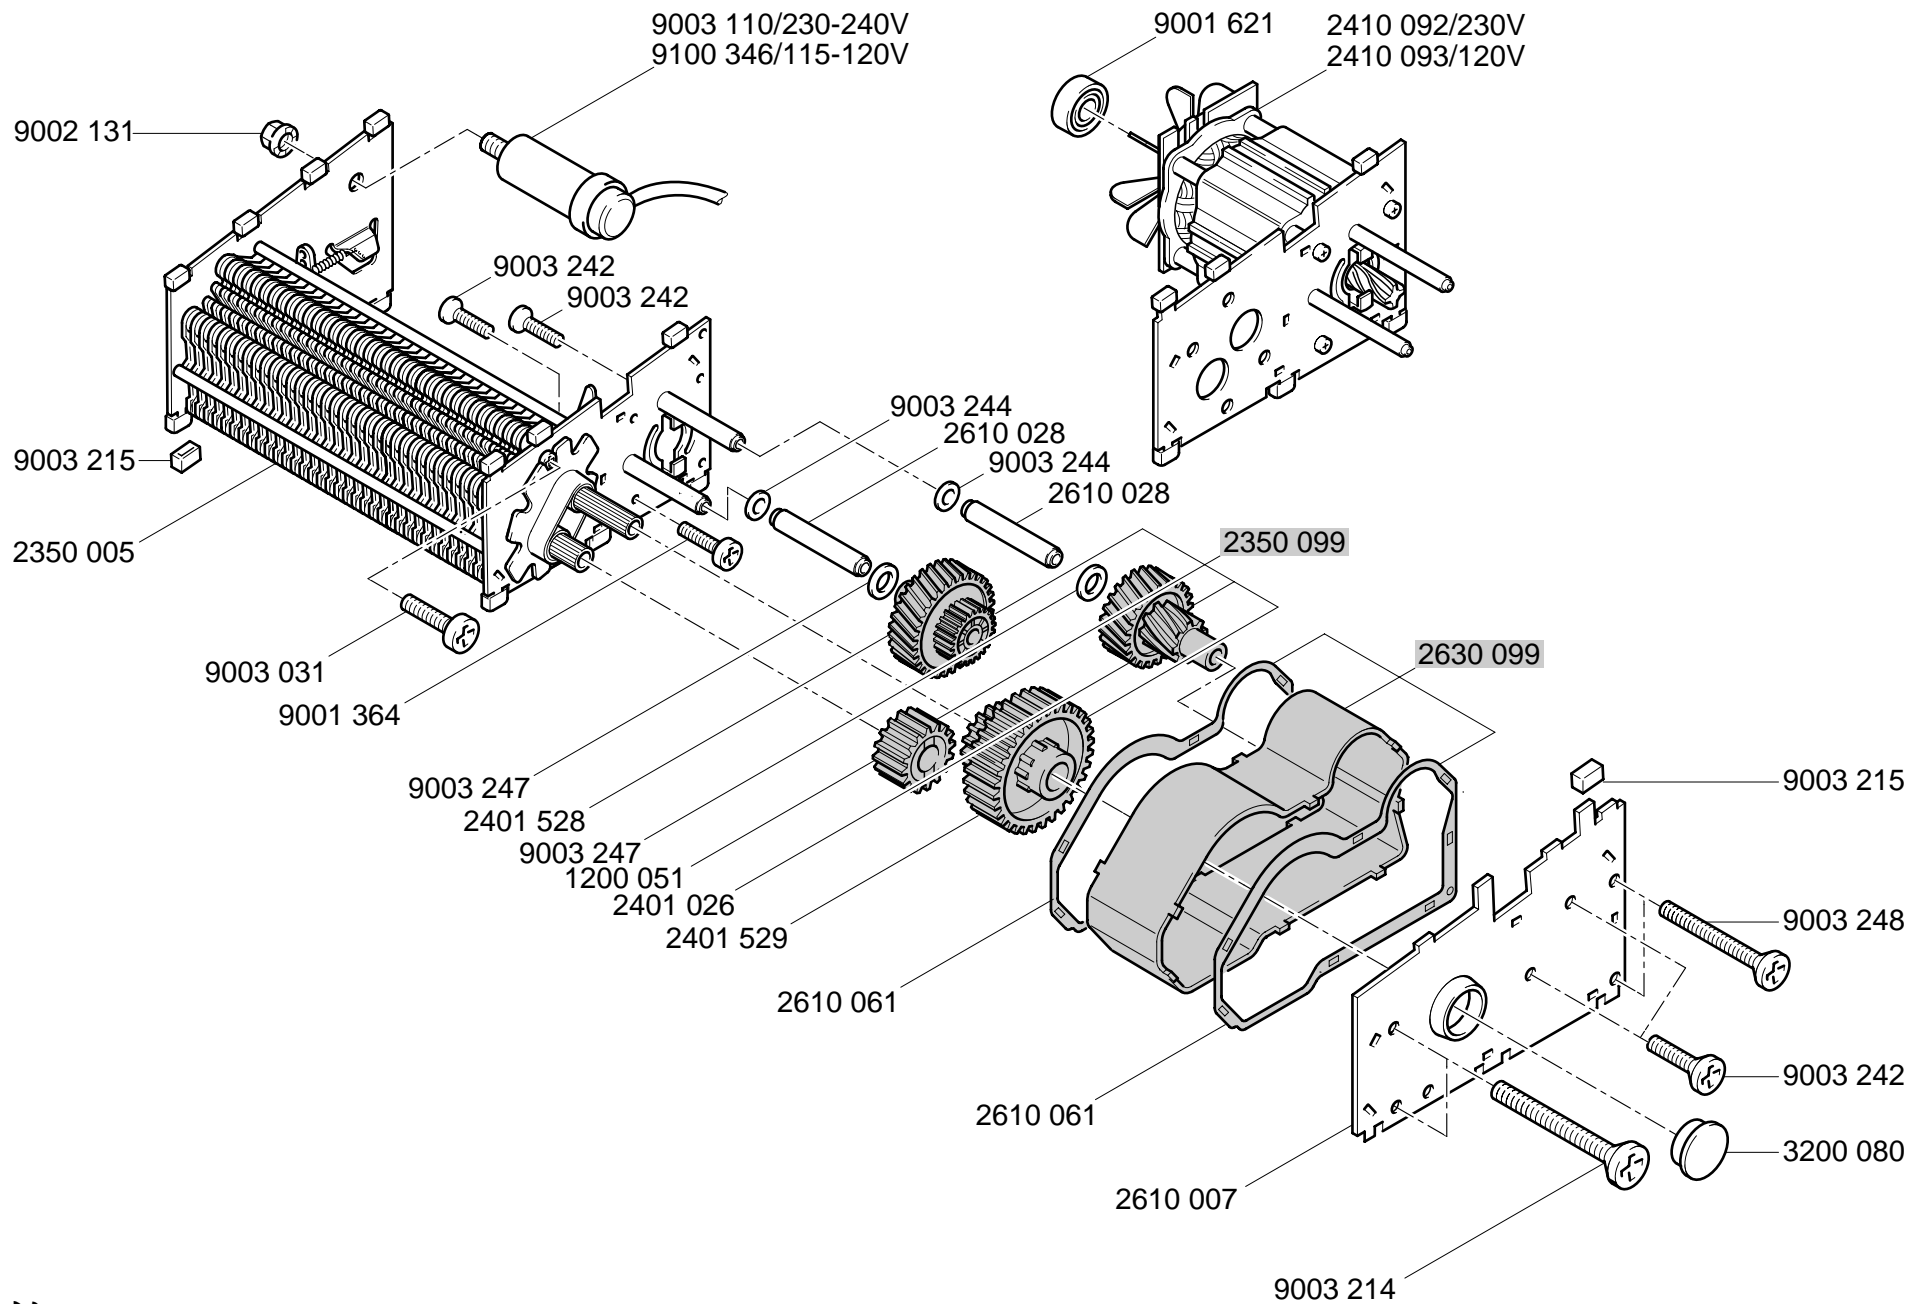

CROSS / CUT 0,8x5mm  
**Mod.2360 A**

01.11.2006

**CROSS / CUT**  
**Mod. 2360 A**  
 0,8x5mm  
 01.11.2006

CROSS / CUT  
 0,8x5mm  
**Mod. 2360 A**  
 01.11.2006

CROSS / CUT  
**Mod. 2360 A**  
 01.11.2006  
 0,8x5mm

# CROSS / CUT 0,8x5mm Mod. 2360 A

01.11.2006

Anschlußplan 2360 A  
Diagramme de branchement 2360 A  
Connecting diagram 2360 A

**Mod. 2360 A**  
 CROSS / CUT 0,8x5mm  
 01.11.2006

Stromlaufplan 2360 A  
 schema de circuit électrique 2360 A  
 wiring diagram 2360 A