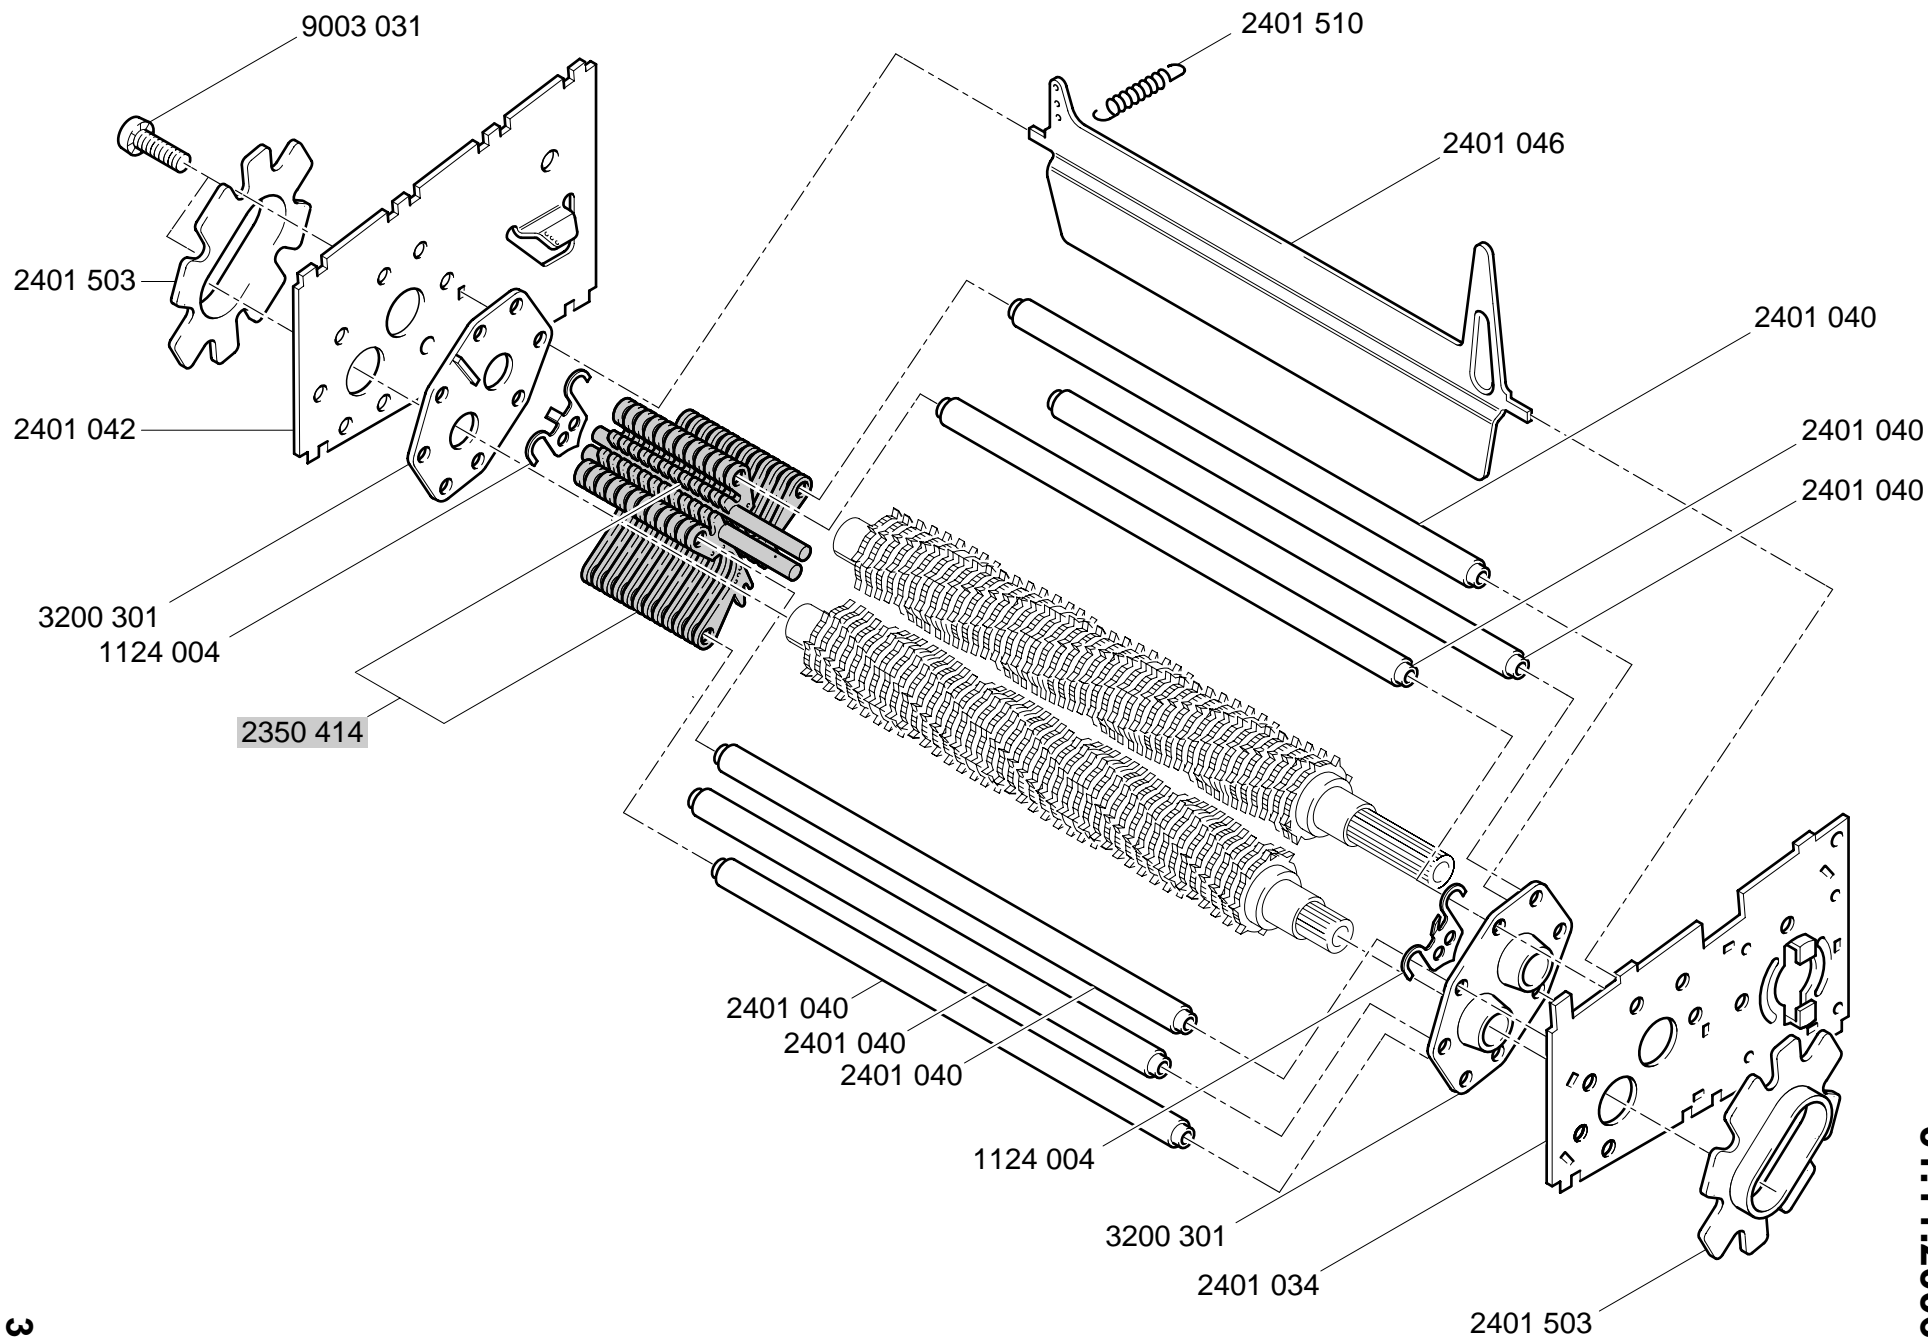

CROSS / CUT 0,8x5mm  
**Mod.2360 A**

01.11.2006

**CROSS / CUT**  
**Mod. 2360 A**  
 0,8x5mm  
 01.11.2006

CROSS / CUT  
 0,8x5mm  
**Mod. 2360 A**  
 01.11.2006

CROSS / CUT  
**Mod. 2360 A**  
 01.11.2006  
 0,8x5mm

# CROSS / CUT 0,8x5mm Mod. 2360 A

01.11.2006

Anschlußplan 2360 A  
Diagramme de branchement 2360 A  
Connecting diagram 2360 A

**Mod. 2360 A**  
 CROSS / CUT 0,8x5mm  
 01.11.2006

Stromlaufplan 2360 A  
 schema de circuit électrique 2360 A  
 wiring diagram 2360 A