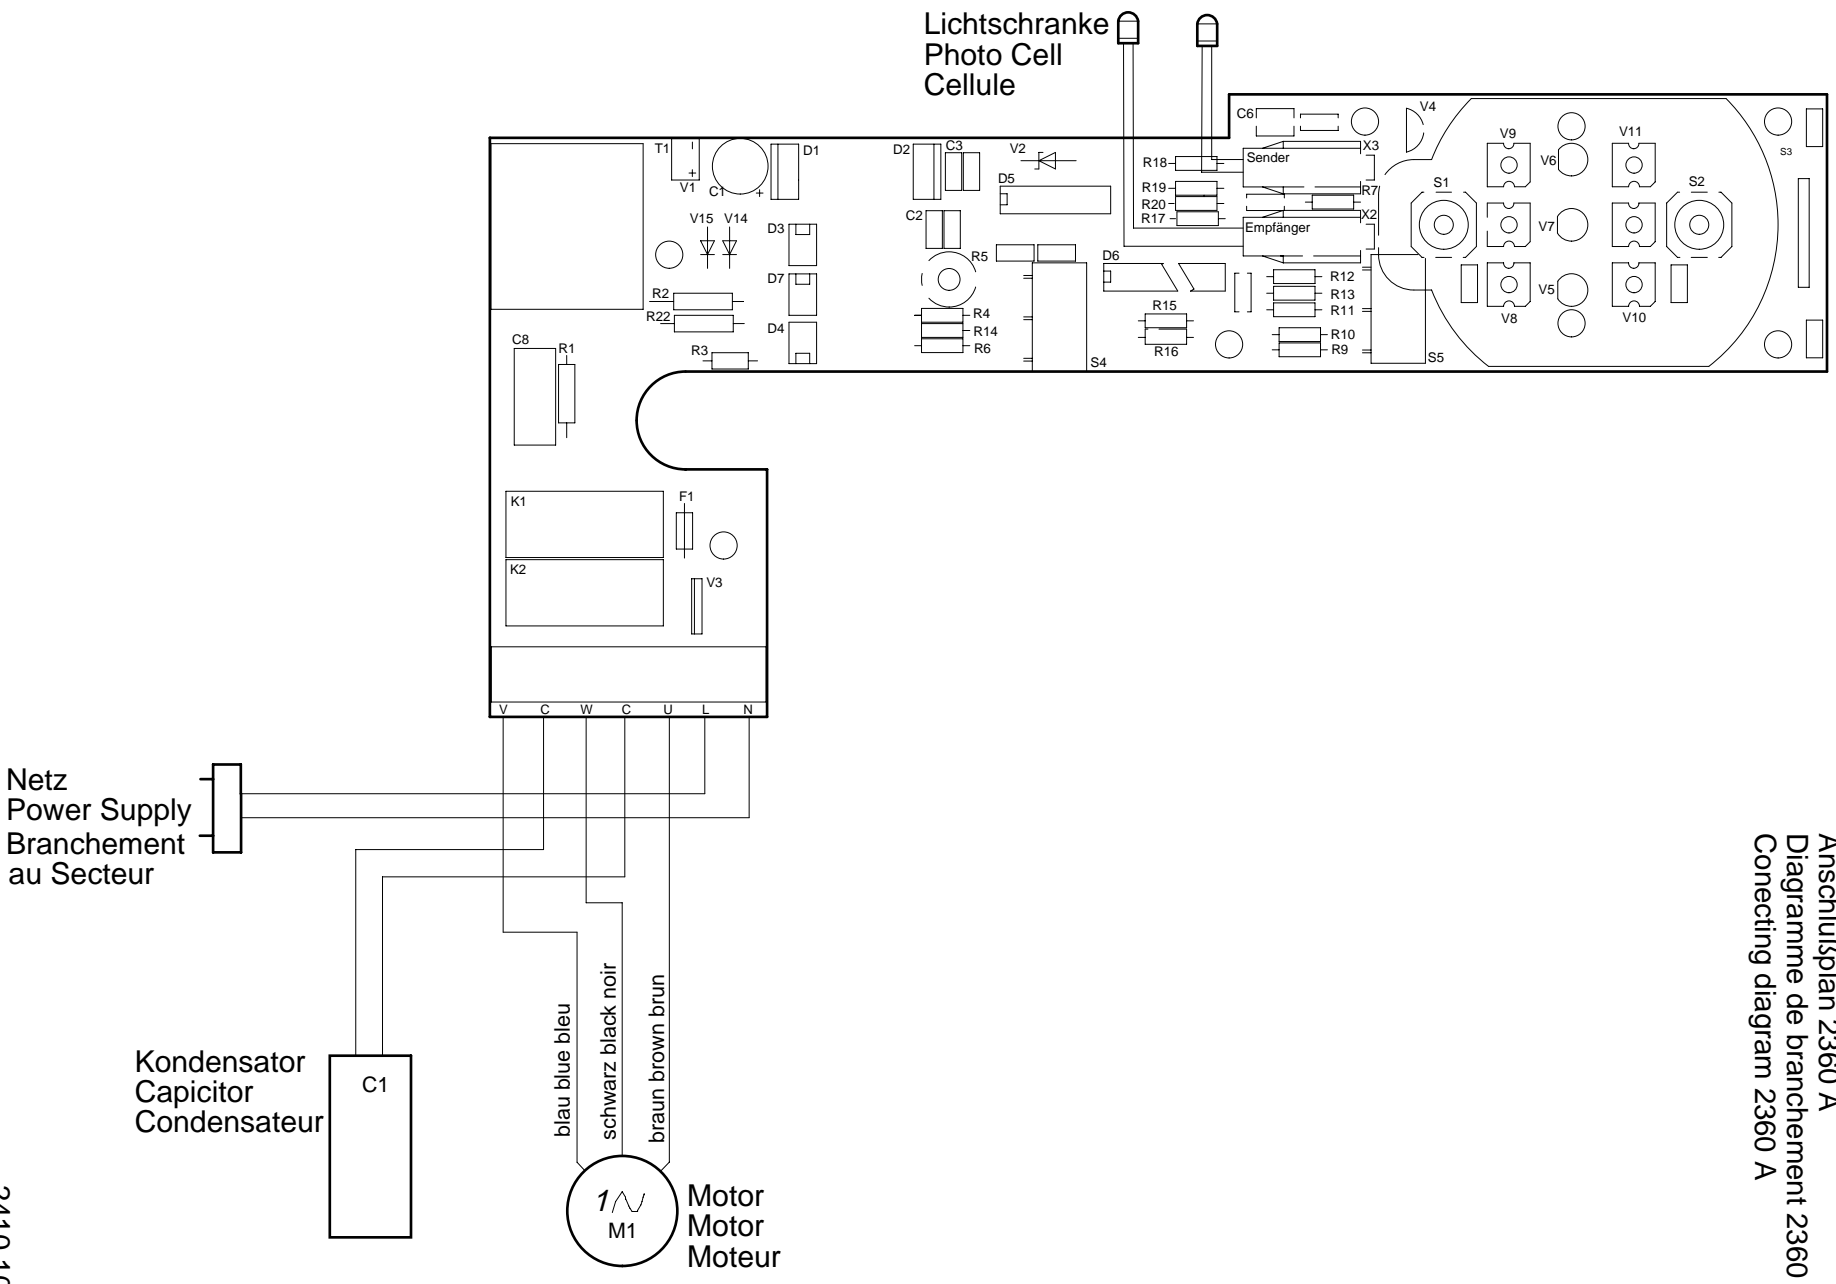

CROSS / CUT 0,8x5mm  
**Mod.2360 A**

01.11.2006

**CROSS / CUT**  
**Mod. 2360 A**  
 0,8x5mm  
 01.11.2006

CROSS / CUT  
 0,8x5mm  
**Mod. 2360 A**  
 01.11.2006

CROSS / CUT  
**Mod. 2360 A**  
 01.11.2006  
 0,8x5mm

# CROSS / CUT 0,8x5mm Mod. 2360 A

01.11.2006

Anschlußplan 2360 A  
Diagramme de branchement 2360 A  
Connecting diagram 2360 A

**Mod. 2360 A**  
 CROSS / CUT 0,8x5mm  
 01.11.2006

Stromlaufplan 2360 A  
 schema de circuit électrique 2360 A  
 wiring diagram 2360 A