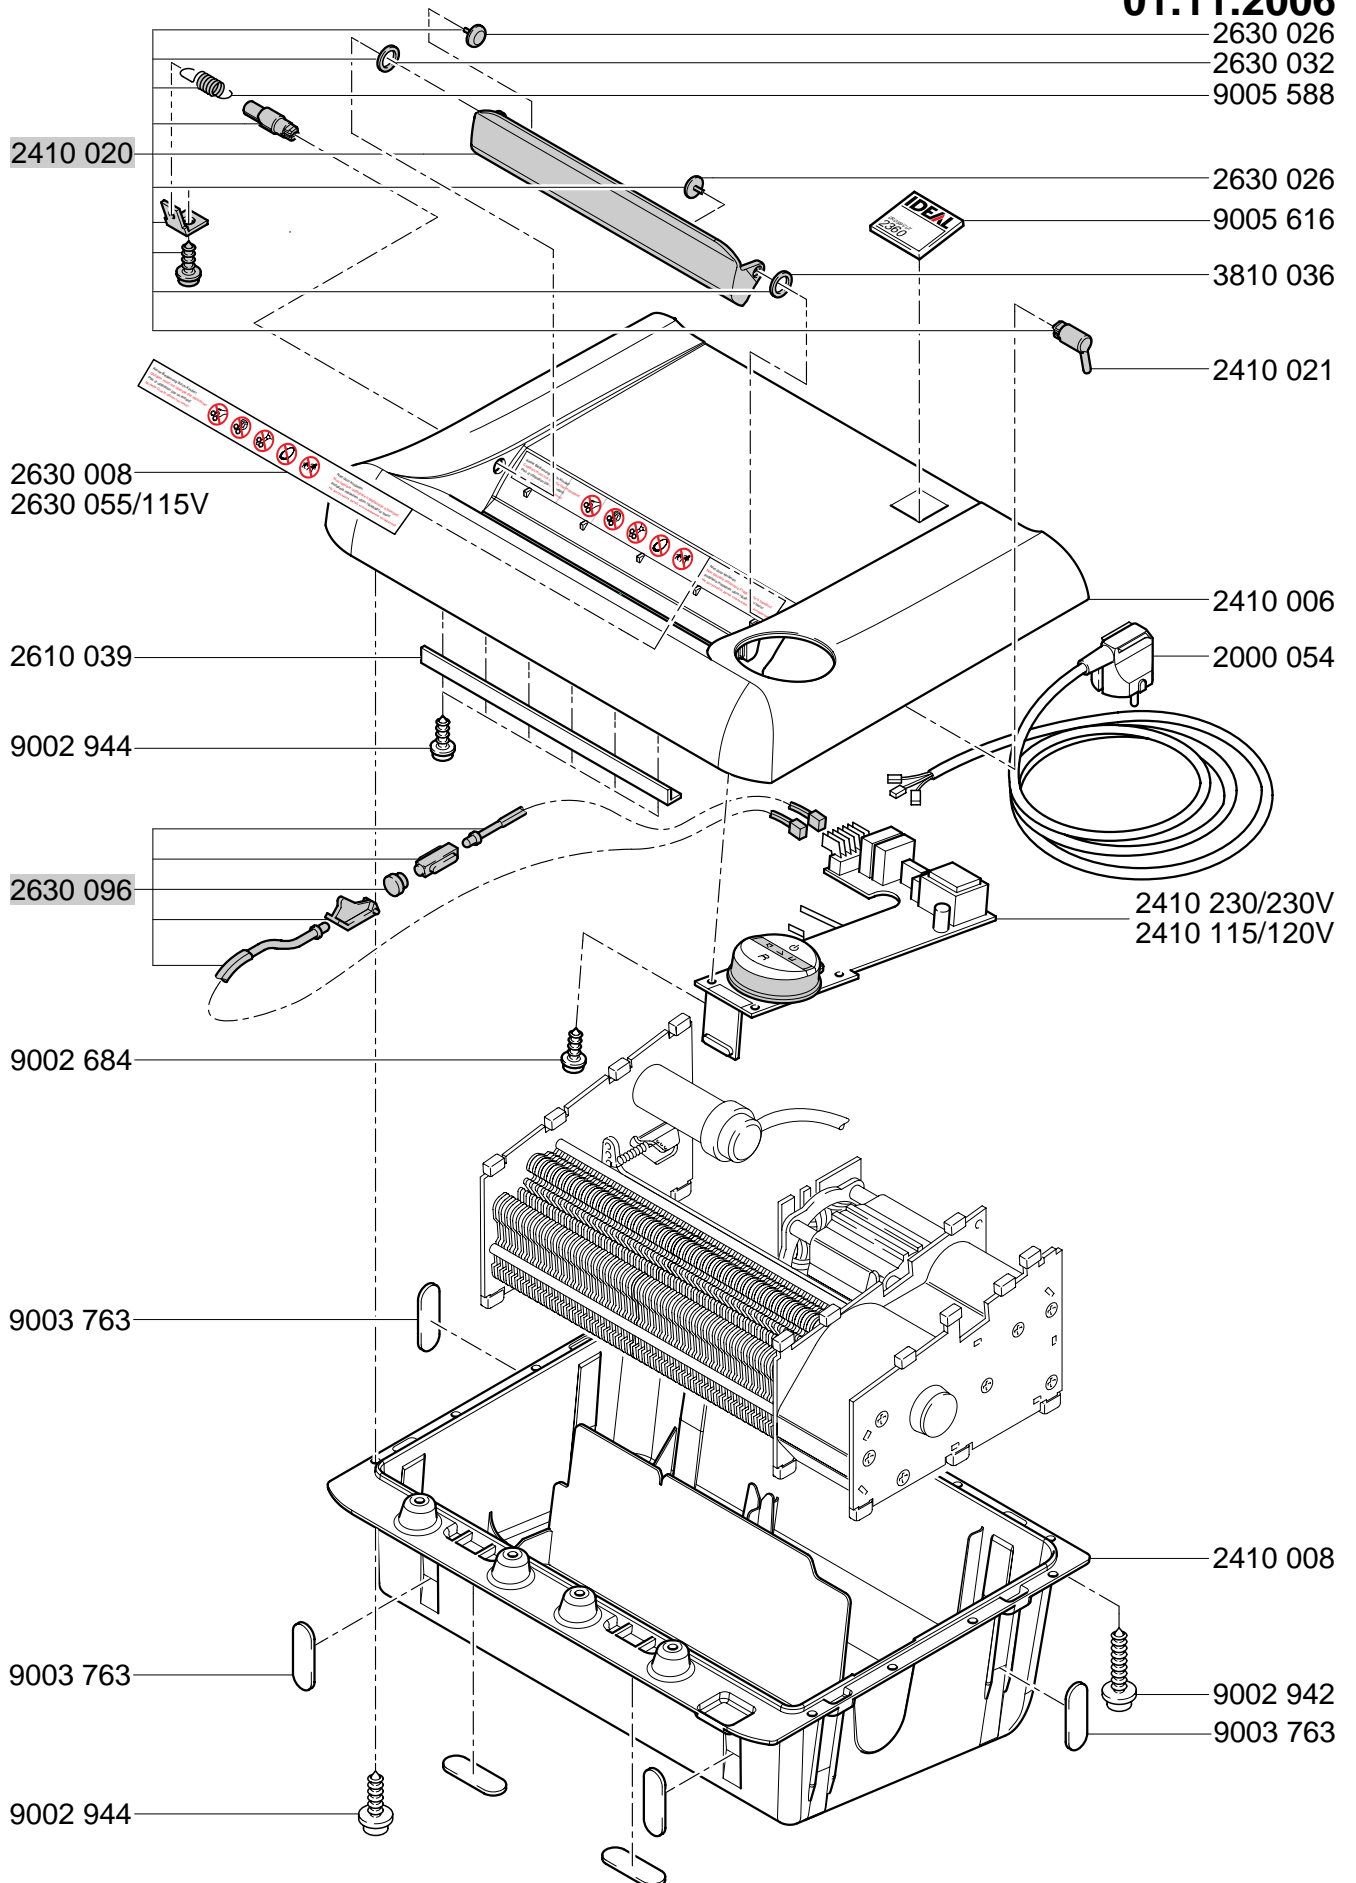

CROSS / CUT 0,8x5mm  
**Mod.2360 A**

01.11.2006

**CROSS / CUT**  
**Mod. 2360 A**  
 0,8x5mm  
 01.11.2006

CROSS / CUT  
 0,8x5mm  
**Mod. 2360 A**  
 01.11.2006

CROSS / CUT  
**Mod. 2360 A**  
 01.11.2006  
 0,8x5mm

# CROSS / CUT 0,8x5mm Mod. 2360 A

01.11.2006

Anschlußplan 2360 A  
Diagramme de branchement 2360 A  
Connecting diagram 2360 A

**Mod. 2360 A**  
 CROSS / CUT 0,8x5mm  
 01.11.2006

Stromlaufplan 2360 A  
 schema de circuit électrique 2360 A  
 wiring diagram 2360 A