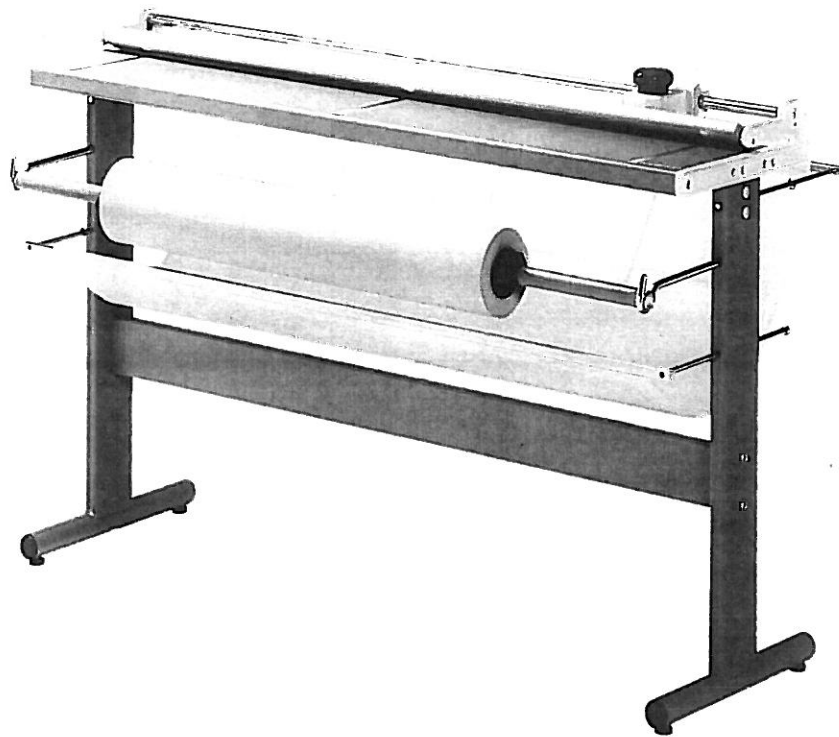

Rollenschneider
Rotary Trimmer
Coupeuse
Taglierina a lama rotante
Cizalla de rodillo
Rolsnijder

D Aufbauanleitung
GB Installation
F Montage
I Installazione
E Instalación
NL Installatie

IDEAL 0135
IDEAL 0155