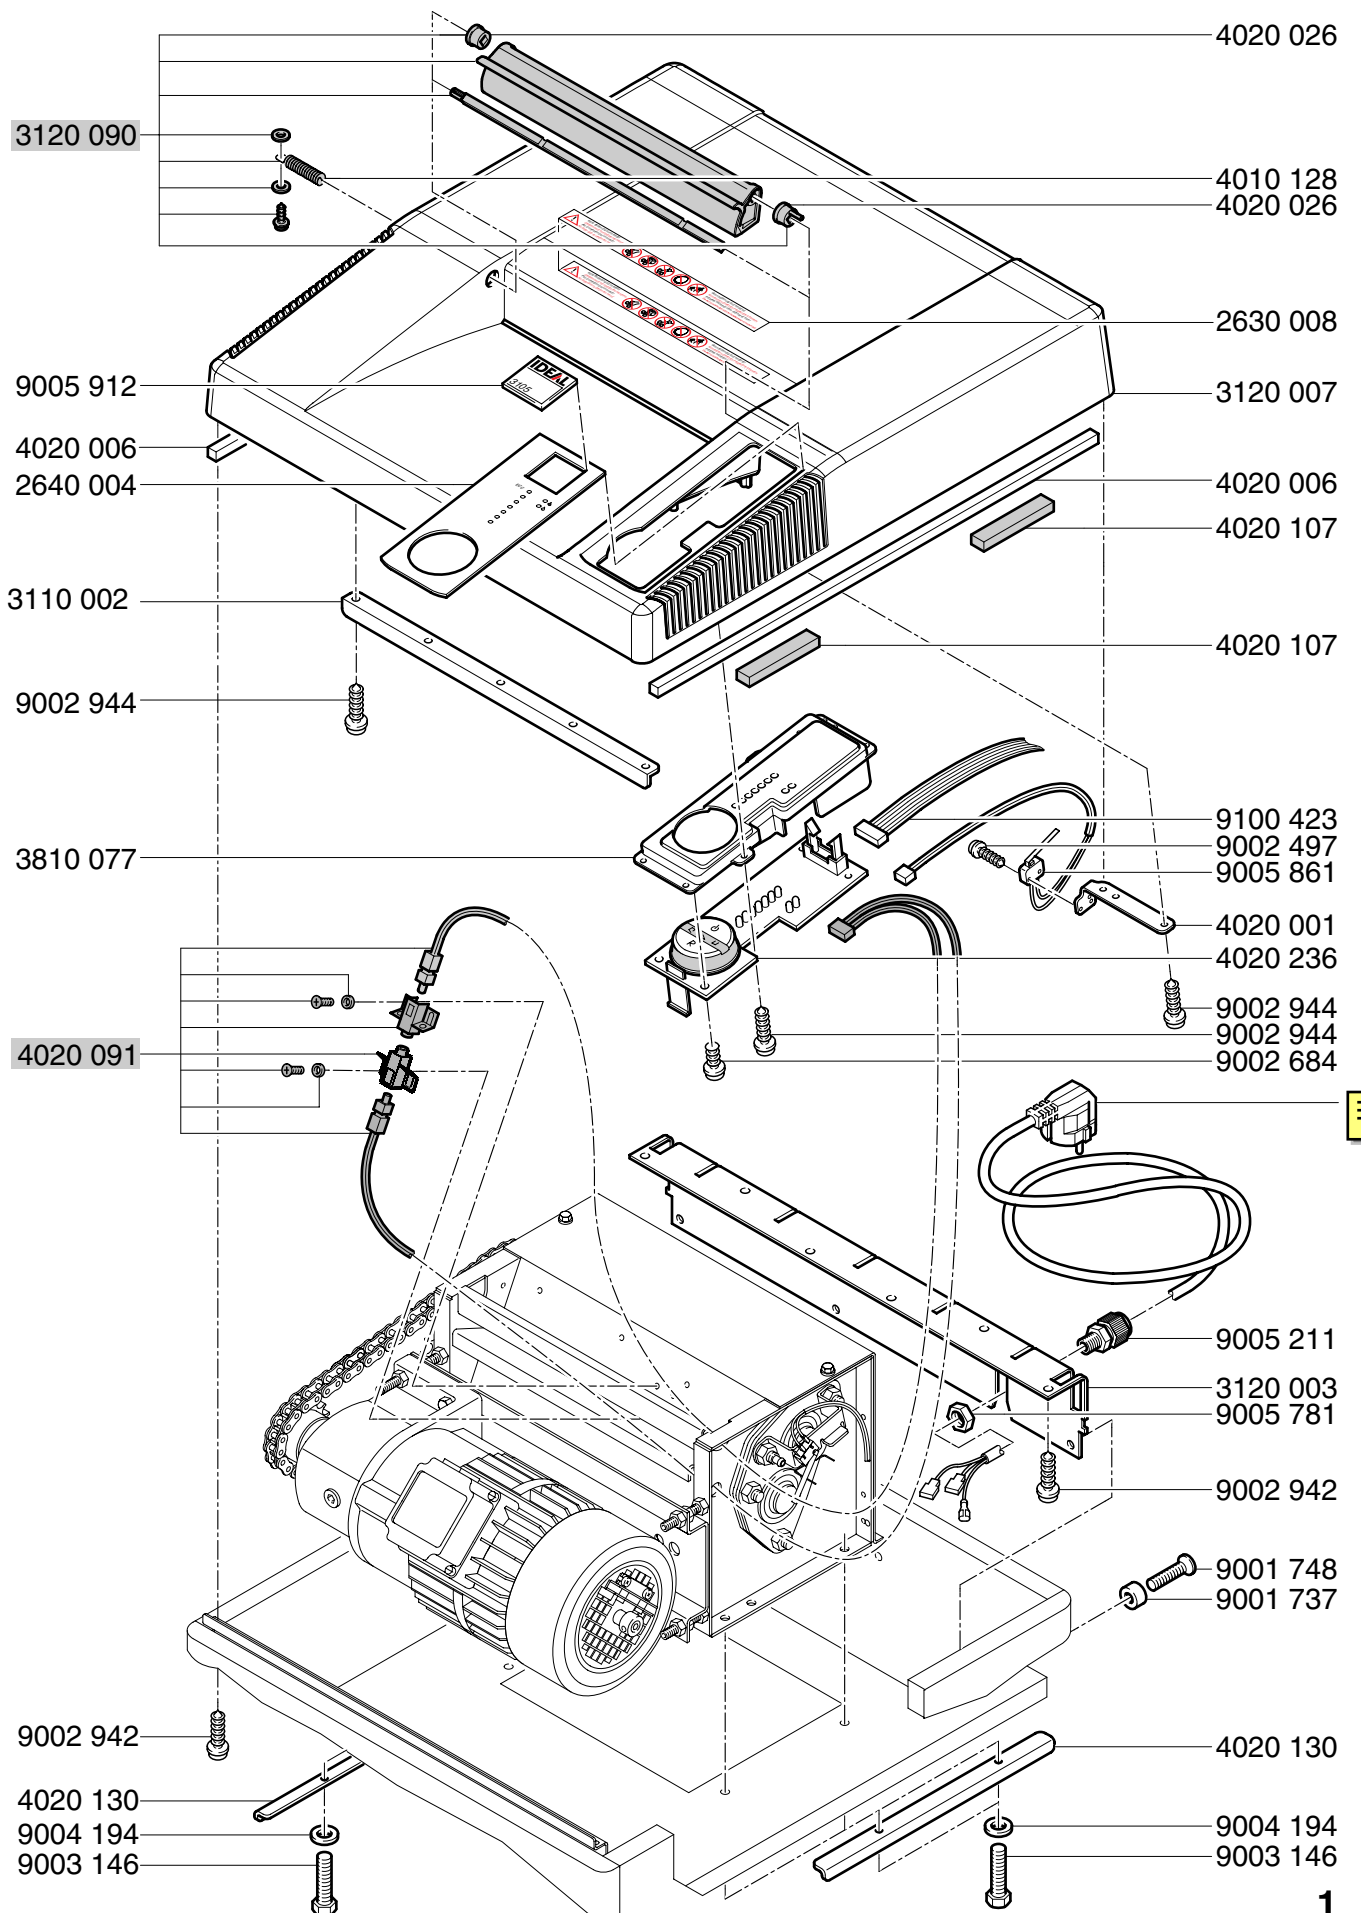

Mod. 3105 A

01.02.2009