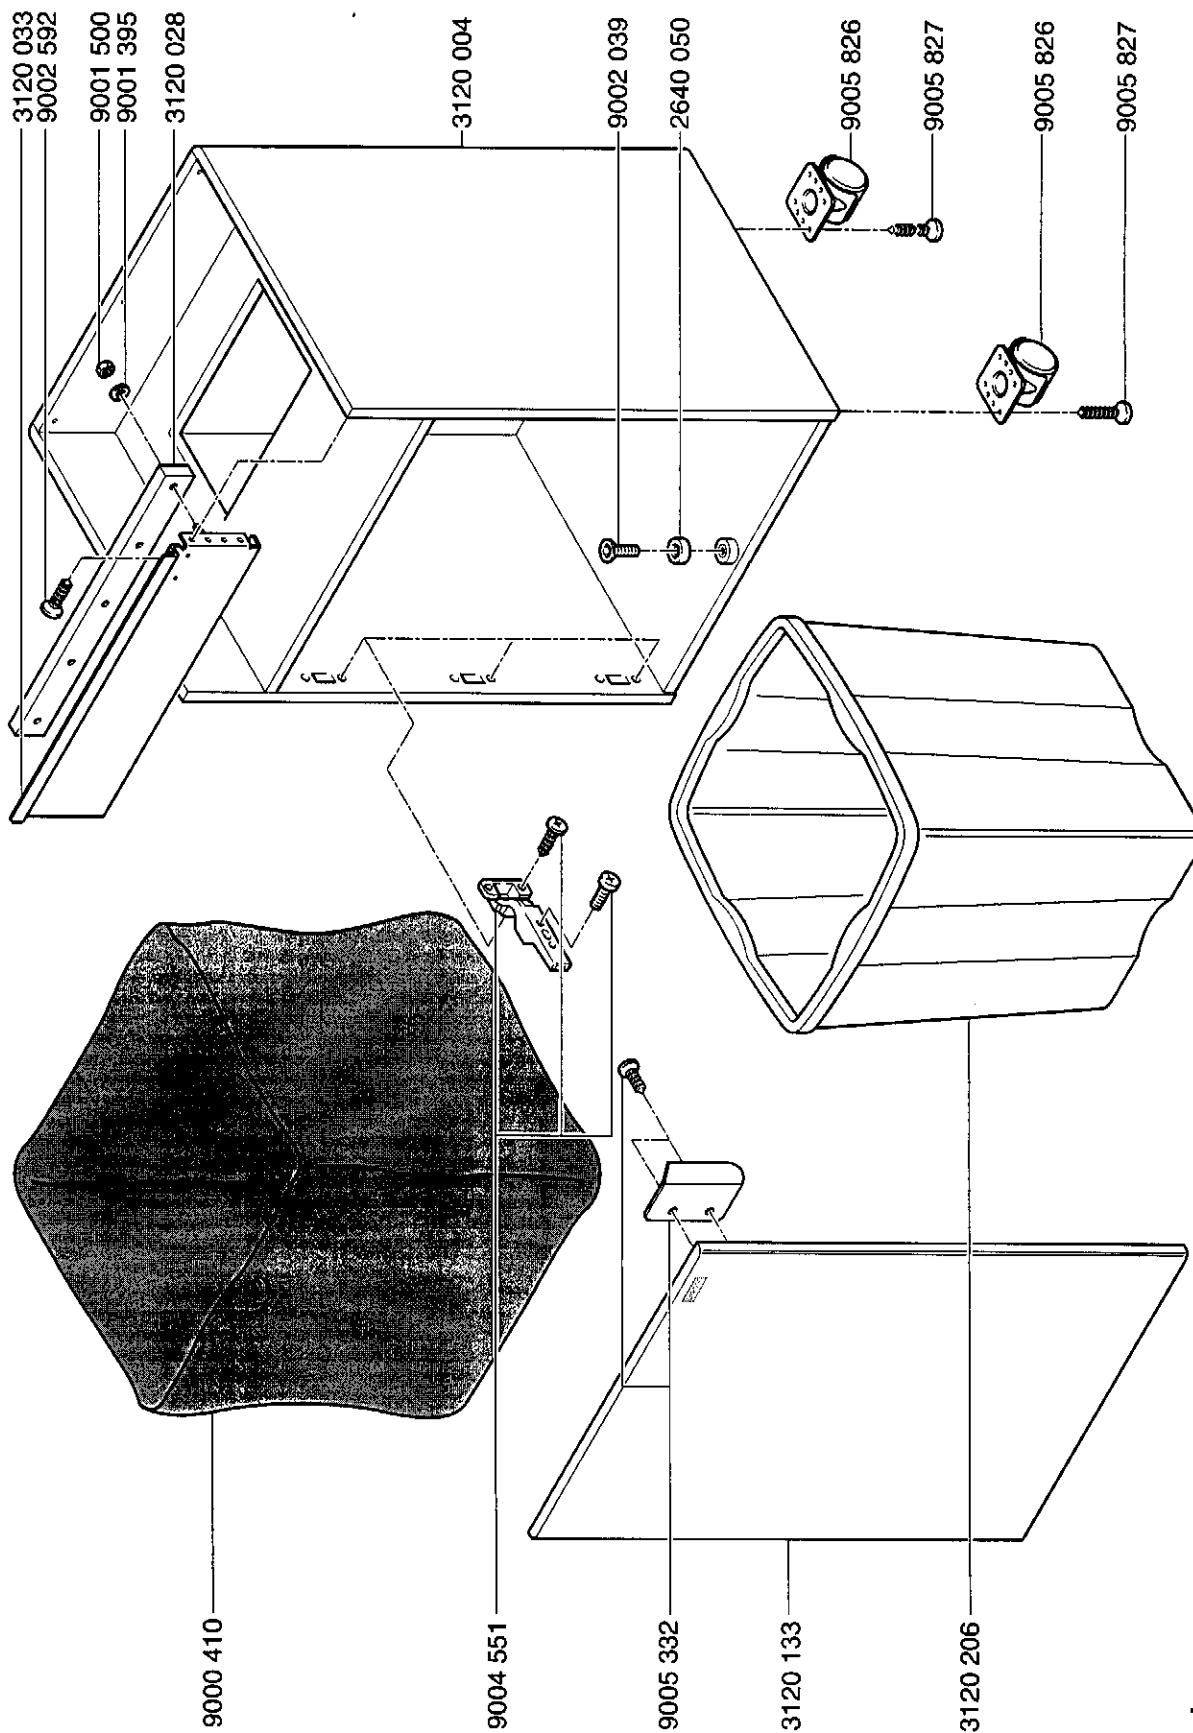

Stromlaufplan 3105 A
schema de circuit électrique 3105 A
wiring diagram 3105 A

Mod. 3105 A

01.02.2009

Stromlaufplan 3105 A
schema de circuit électrique 3105 A
wiring diagram 3105 A

Mod. 3105 A

01.02.2009

Stromlaufplan 3105 A
 schema de circuit electrique 3105 A
 wiring diagram 3105 A

CROSS / CUT 4x40mm
Mod.3105 B
01.02.2013

CROSS / CUT 2x15mm
Mod.3105 B
 01.02.2013

Mod.3105 SMC B

CROSS / CUT 0,8x5mm

01.02.2013

120V