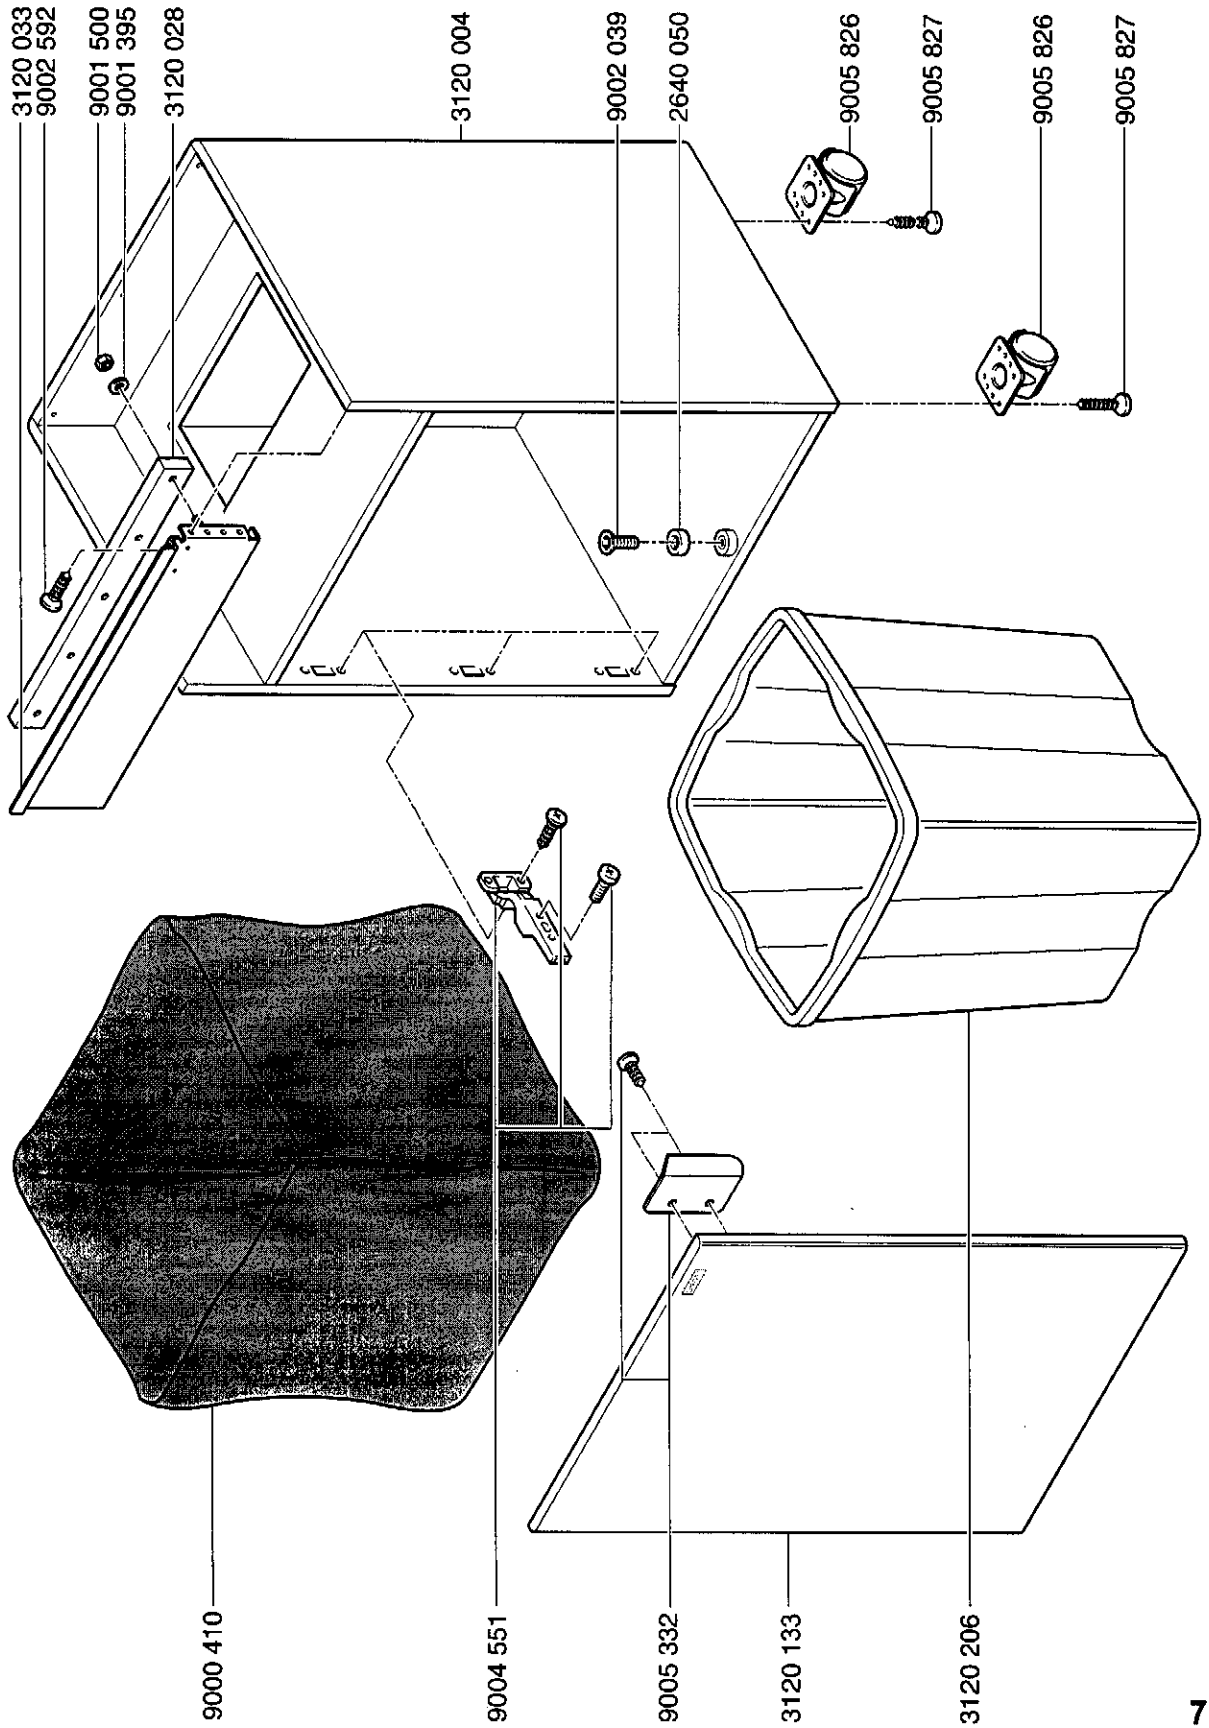

Stromlaufplan 3105 A
schema de circuit électrique 3105 A
wiring diagram 3105 A

Mod. 3105 A

01.02.2009

Stromlaufplan 3105 A
schema de circuit électrique 3105 A
wiring diagram 3105 A

Mod. 3105 A

01.02.2009

Stromlaufplan 3105 A
 schema de circuit electrique 3105 A
 wiring diagram 3105 A

CROSS / CUT 4x40mm
Mod.3105 B
01.02.2013

CROSS / CUT 2x15mm
Mod.3105 B
 01.02.2013

Mod.3105 SMC B

CROSS / CUT 0,8x5mm

01.02.2013

120V