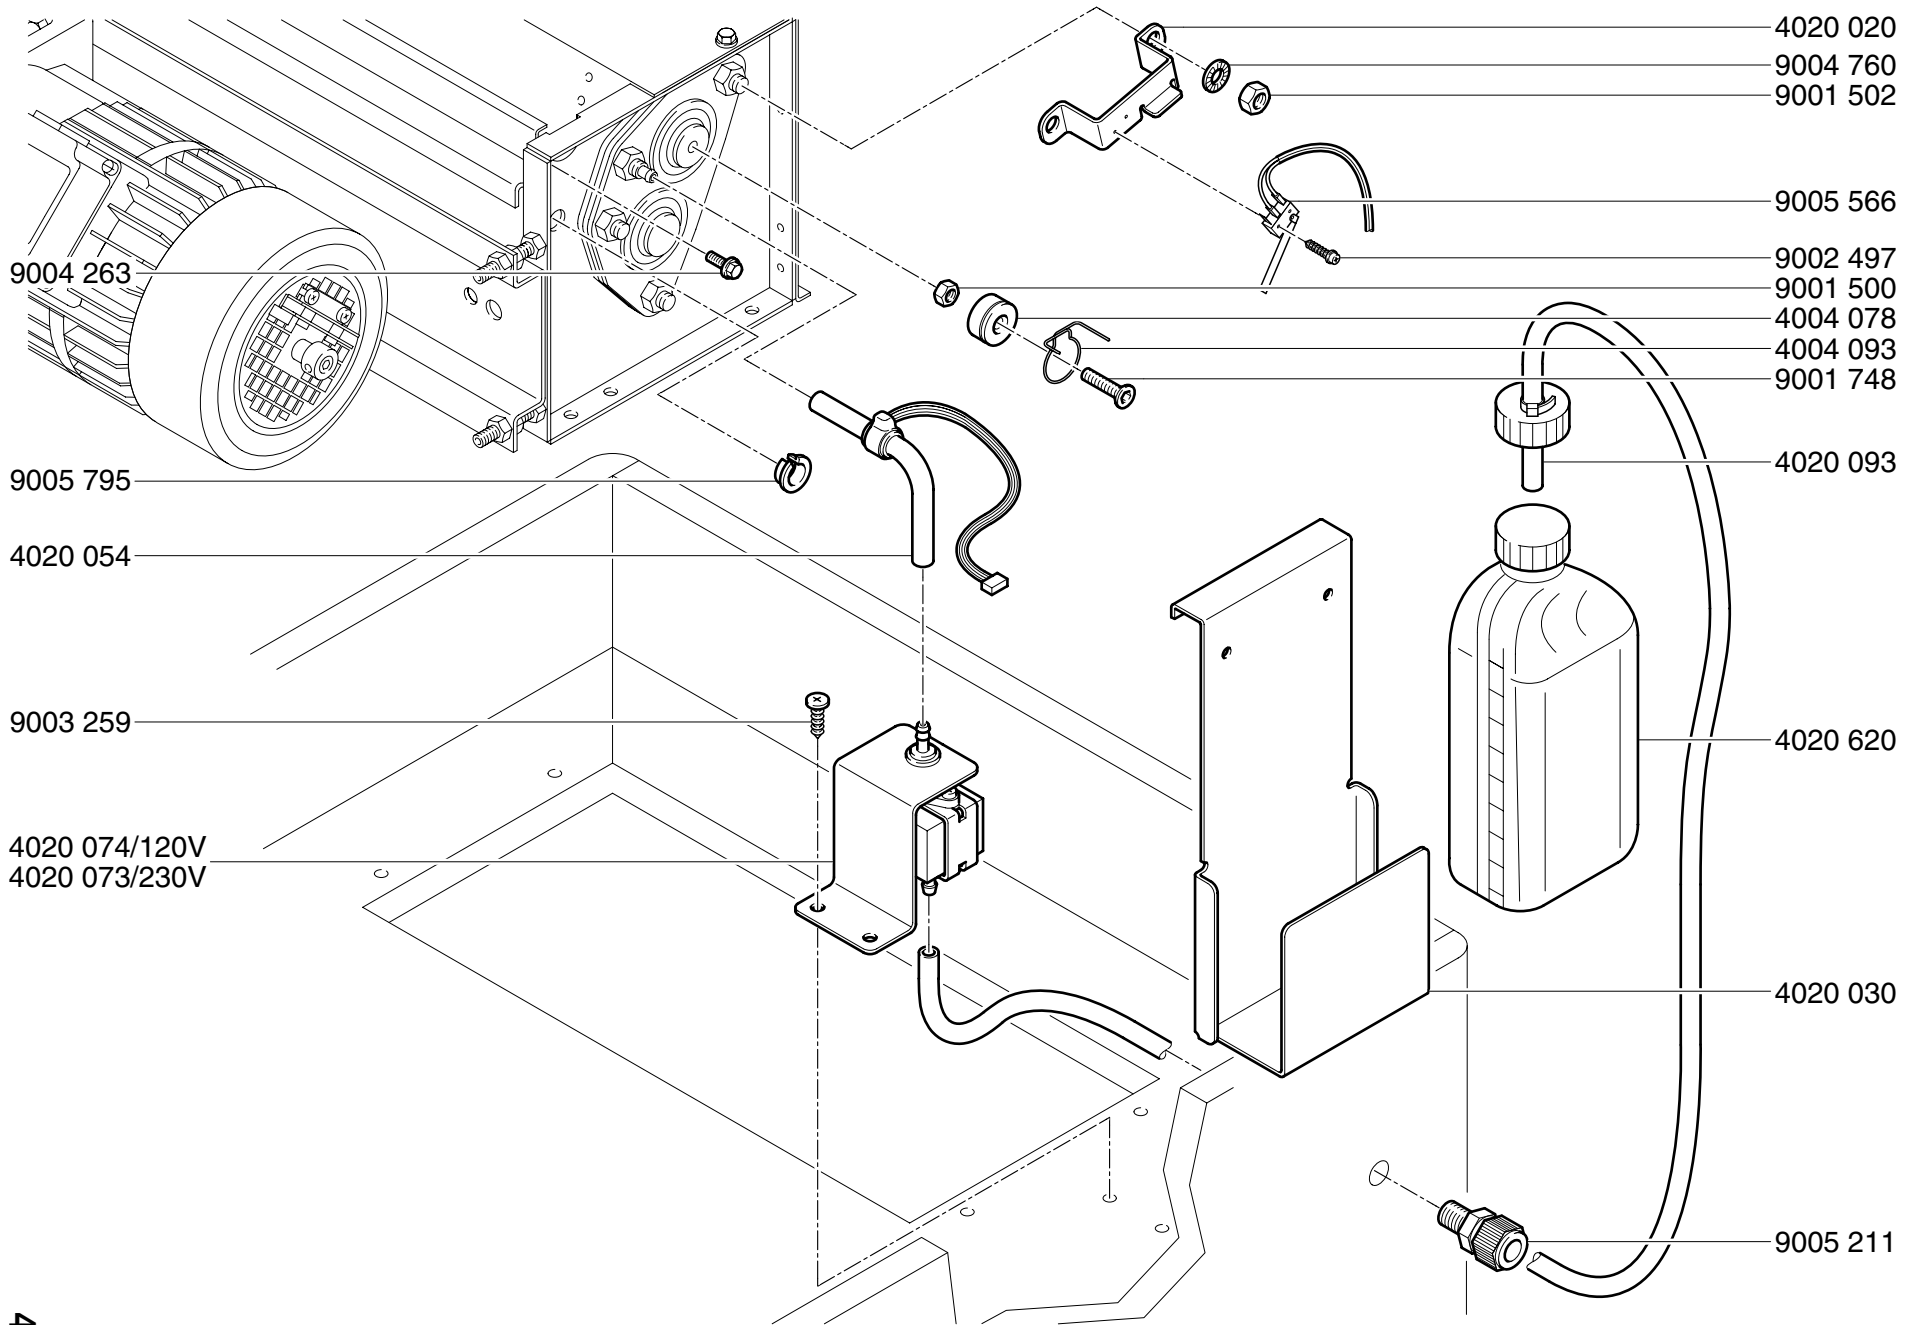

Mod. 3105 A

01.02.2009