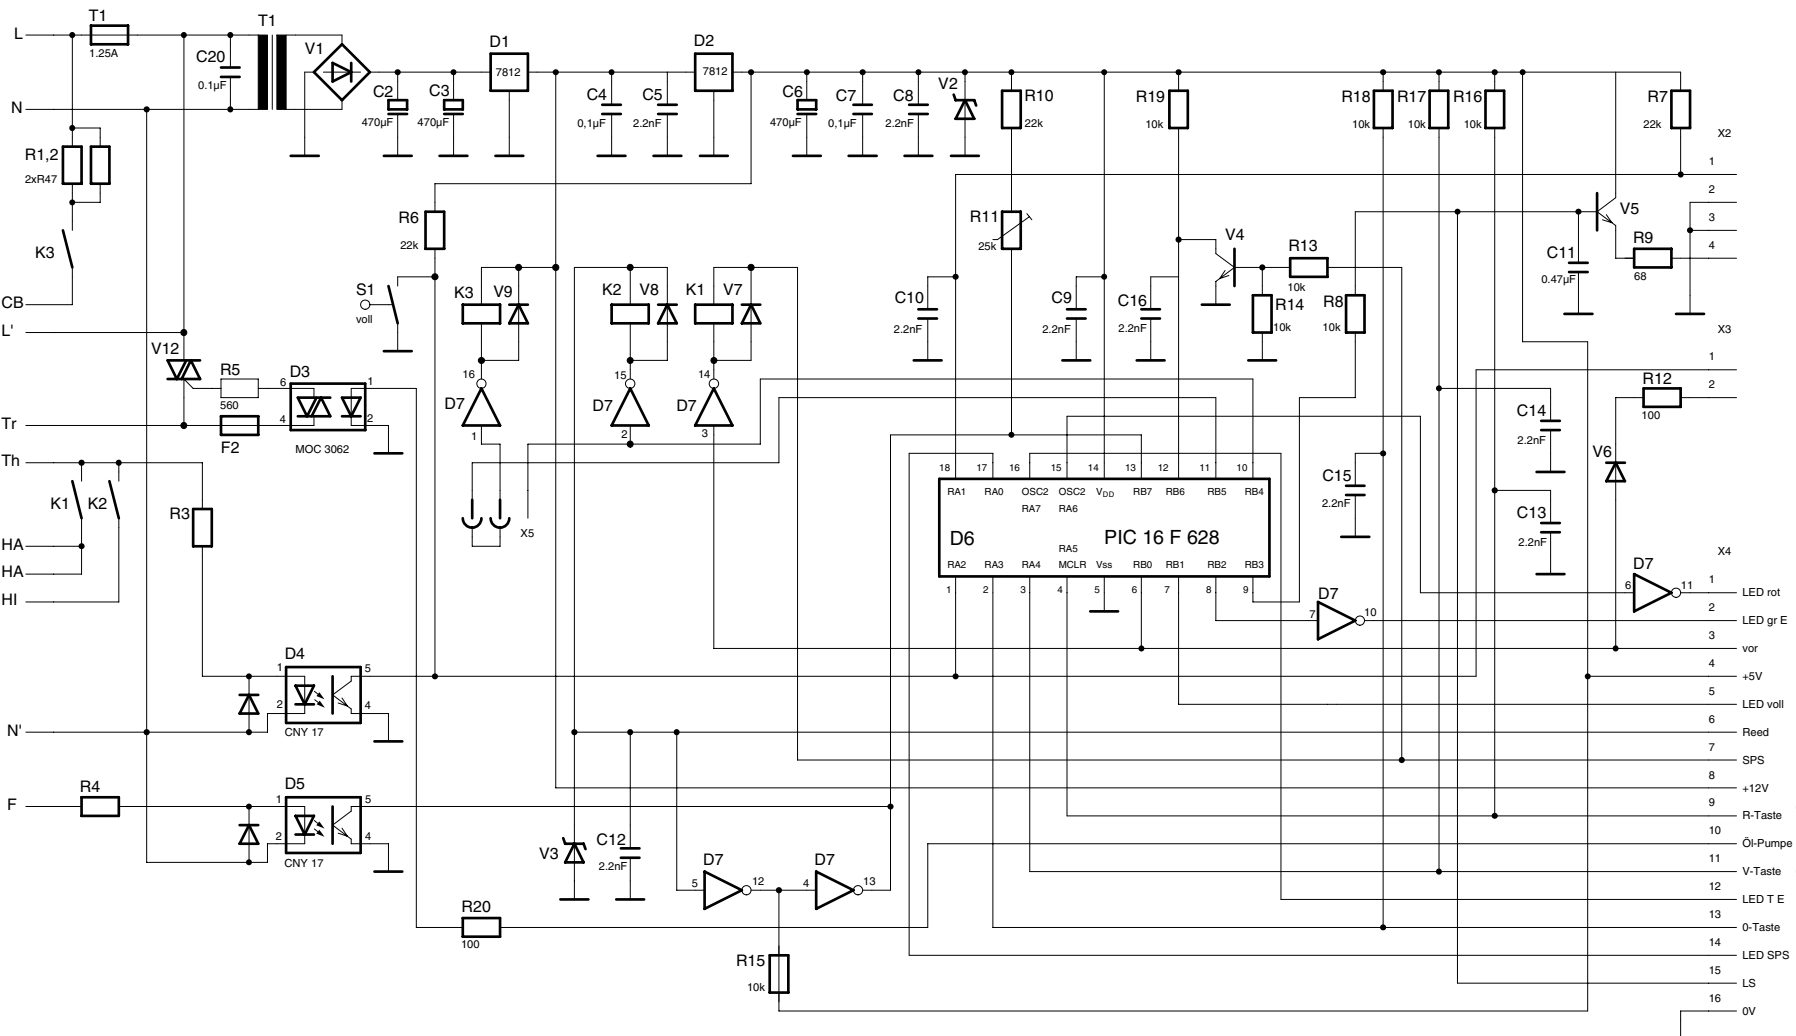

Mod. 3105 A

01.02.2009

Stromlaufplan 3105 A
schema de circuit électrique 3105 A
wiring diagram 3105 A