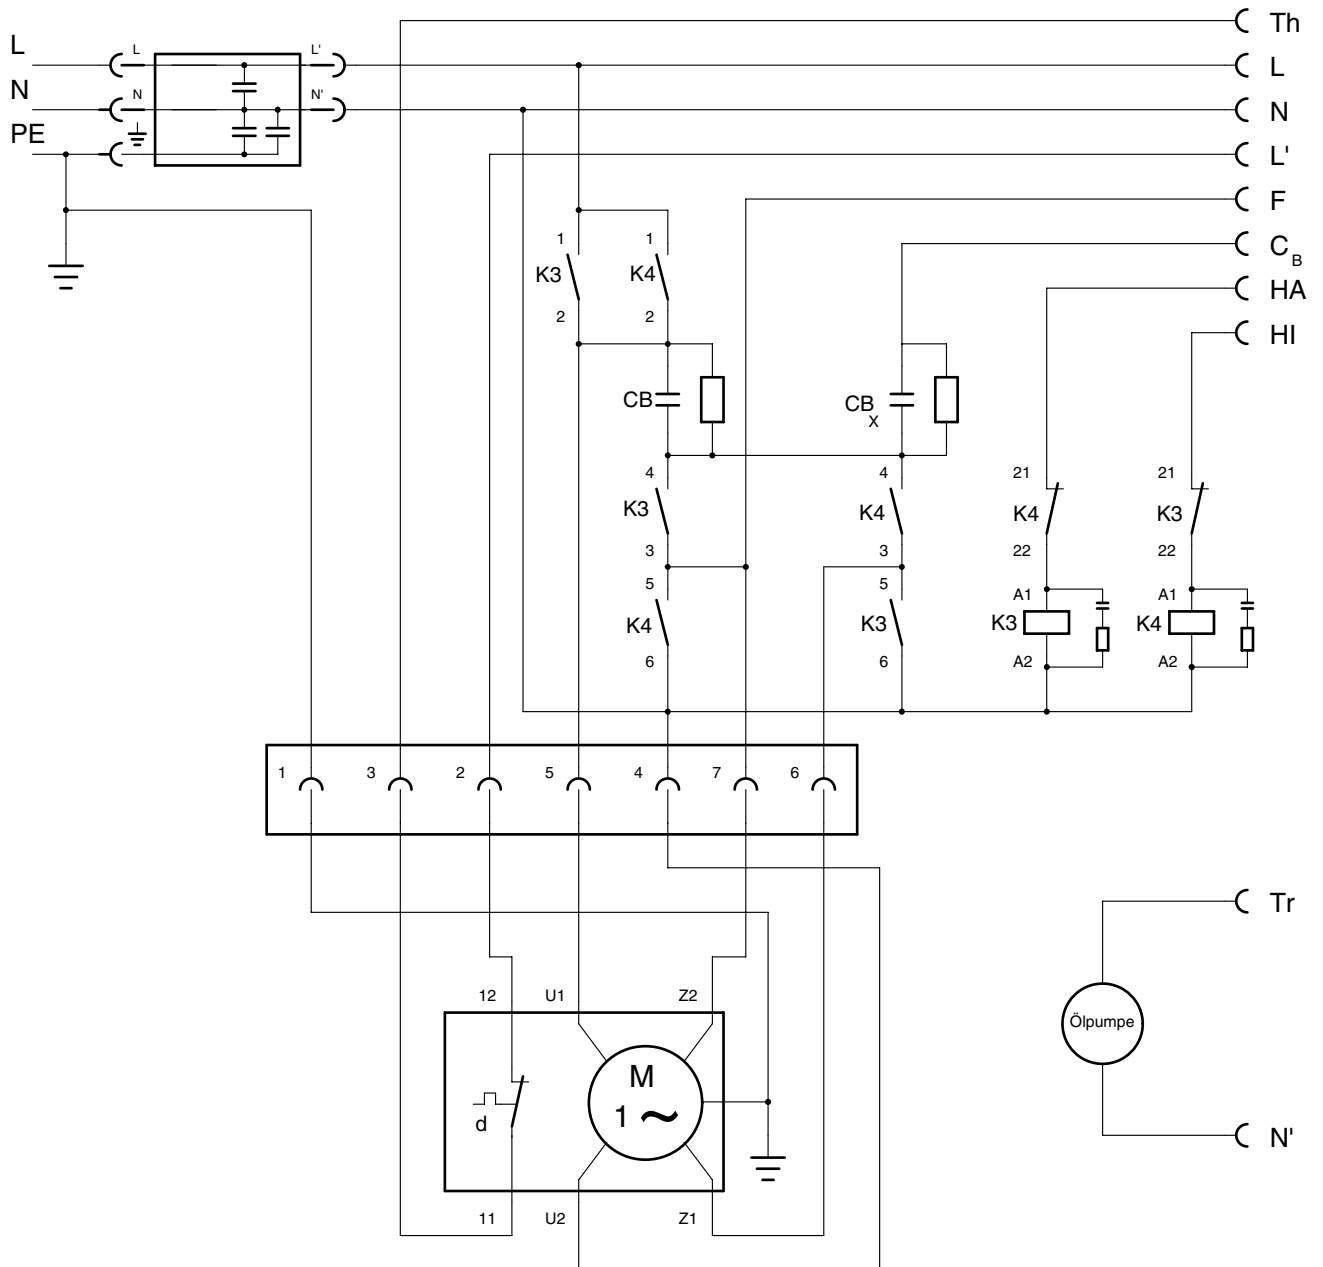

Stromlaufplan 3105 A
schema de circuit électrique 3105 A
wiring diagram 3105 A

Mod. 3105 A

01.02.2009

Stromlaufplan 3105 A
schema de circuit électrique 3105 A
wiring diagram 3105 A

Mod. 3105 A

01.02.2009

Stromlaufplan 3105 A
 schema de circuit electrique 3105 A
 wiring diagram 3105 A

CROSS / CUT 4x40mm
Mod.3105 B
01.02.2013

CROSS / CUT 2x15mm
Mod.3105 B
 01.02.2013

Mod.3105 SMC B

CROSS / CUT 0,8x5mm

01.02.2013

120V