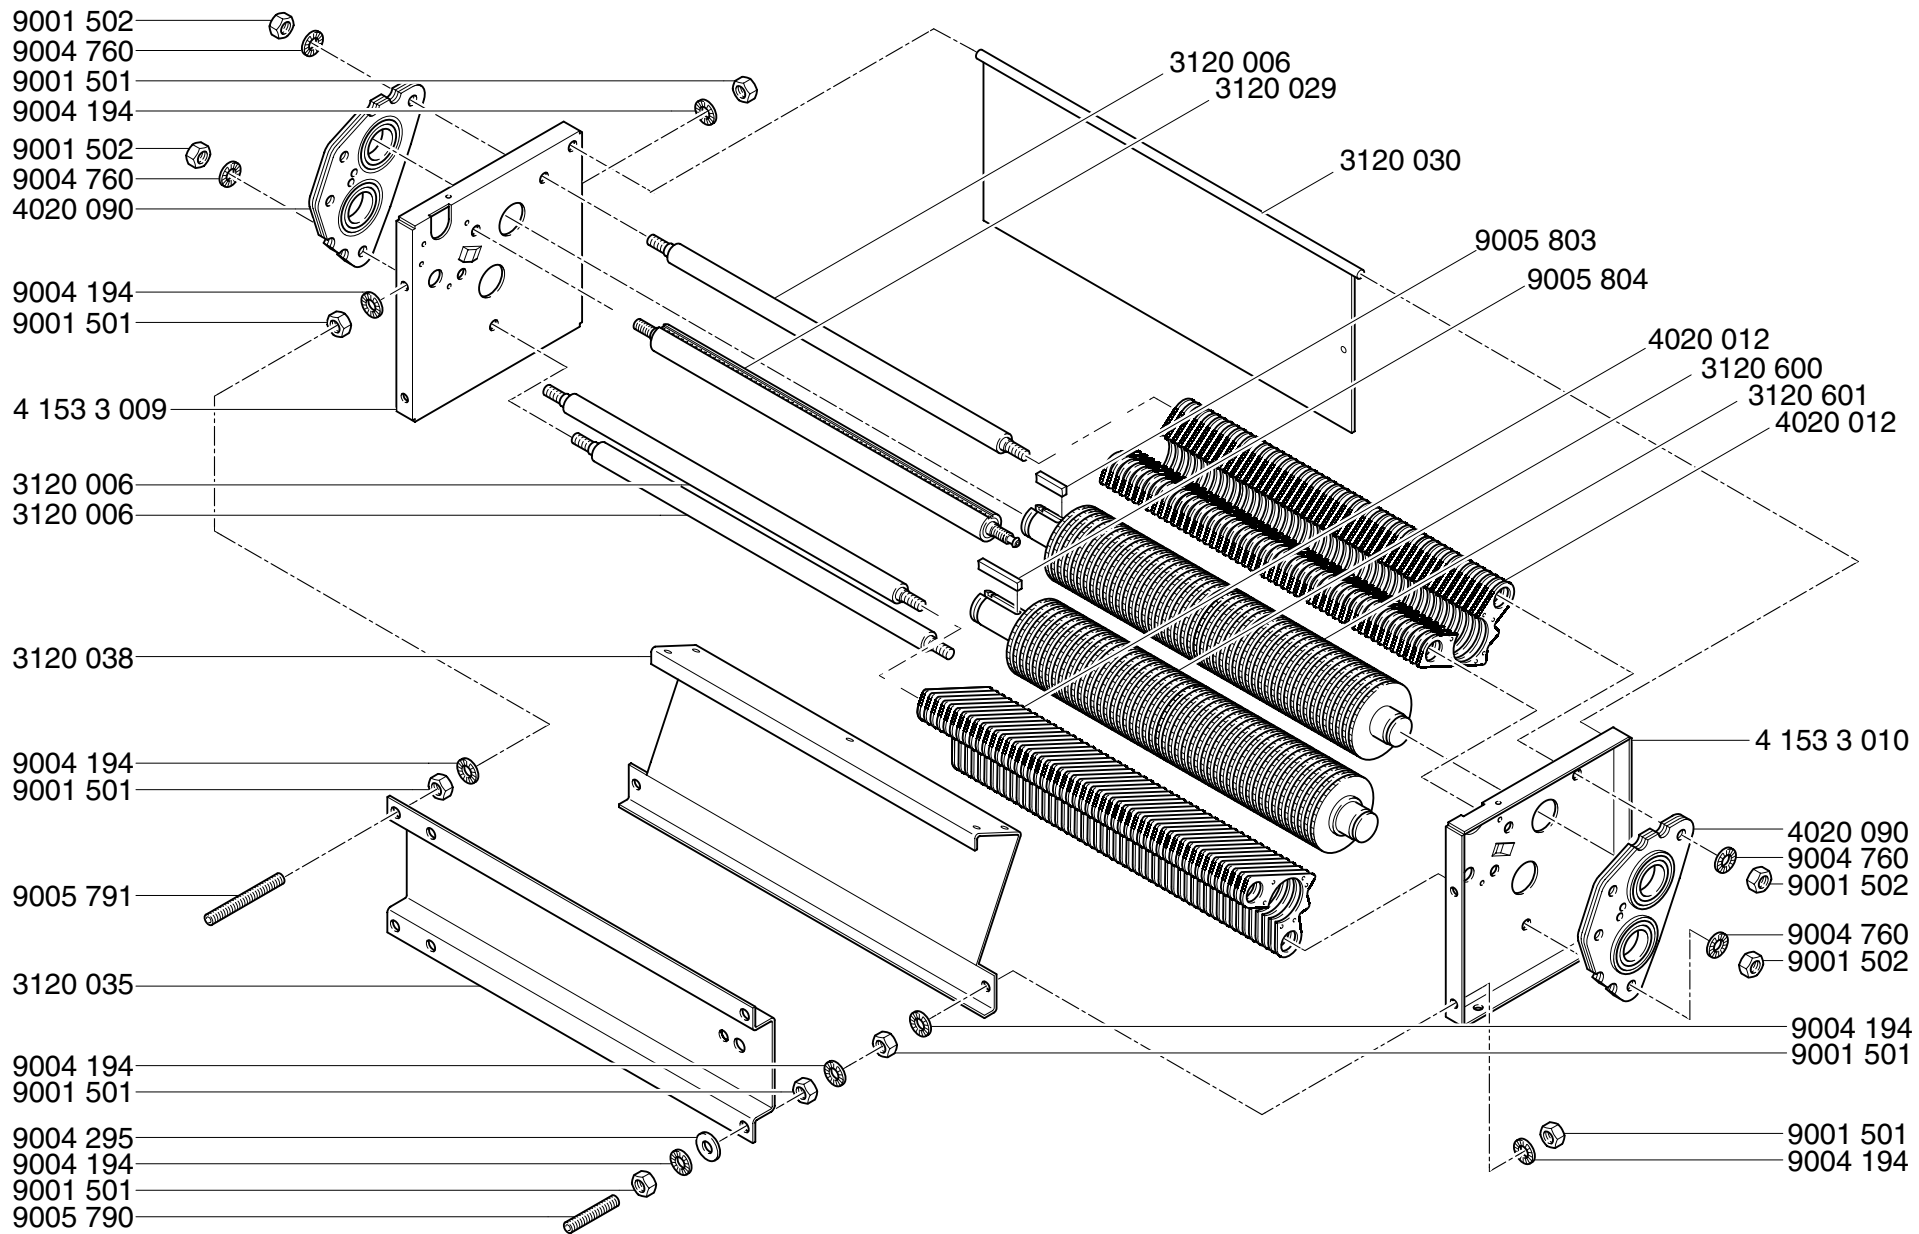

Mod. 3105 A

01.02.2009