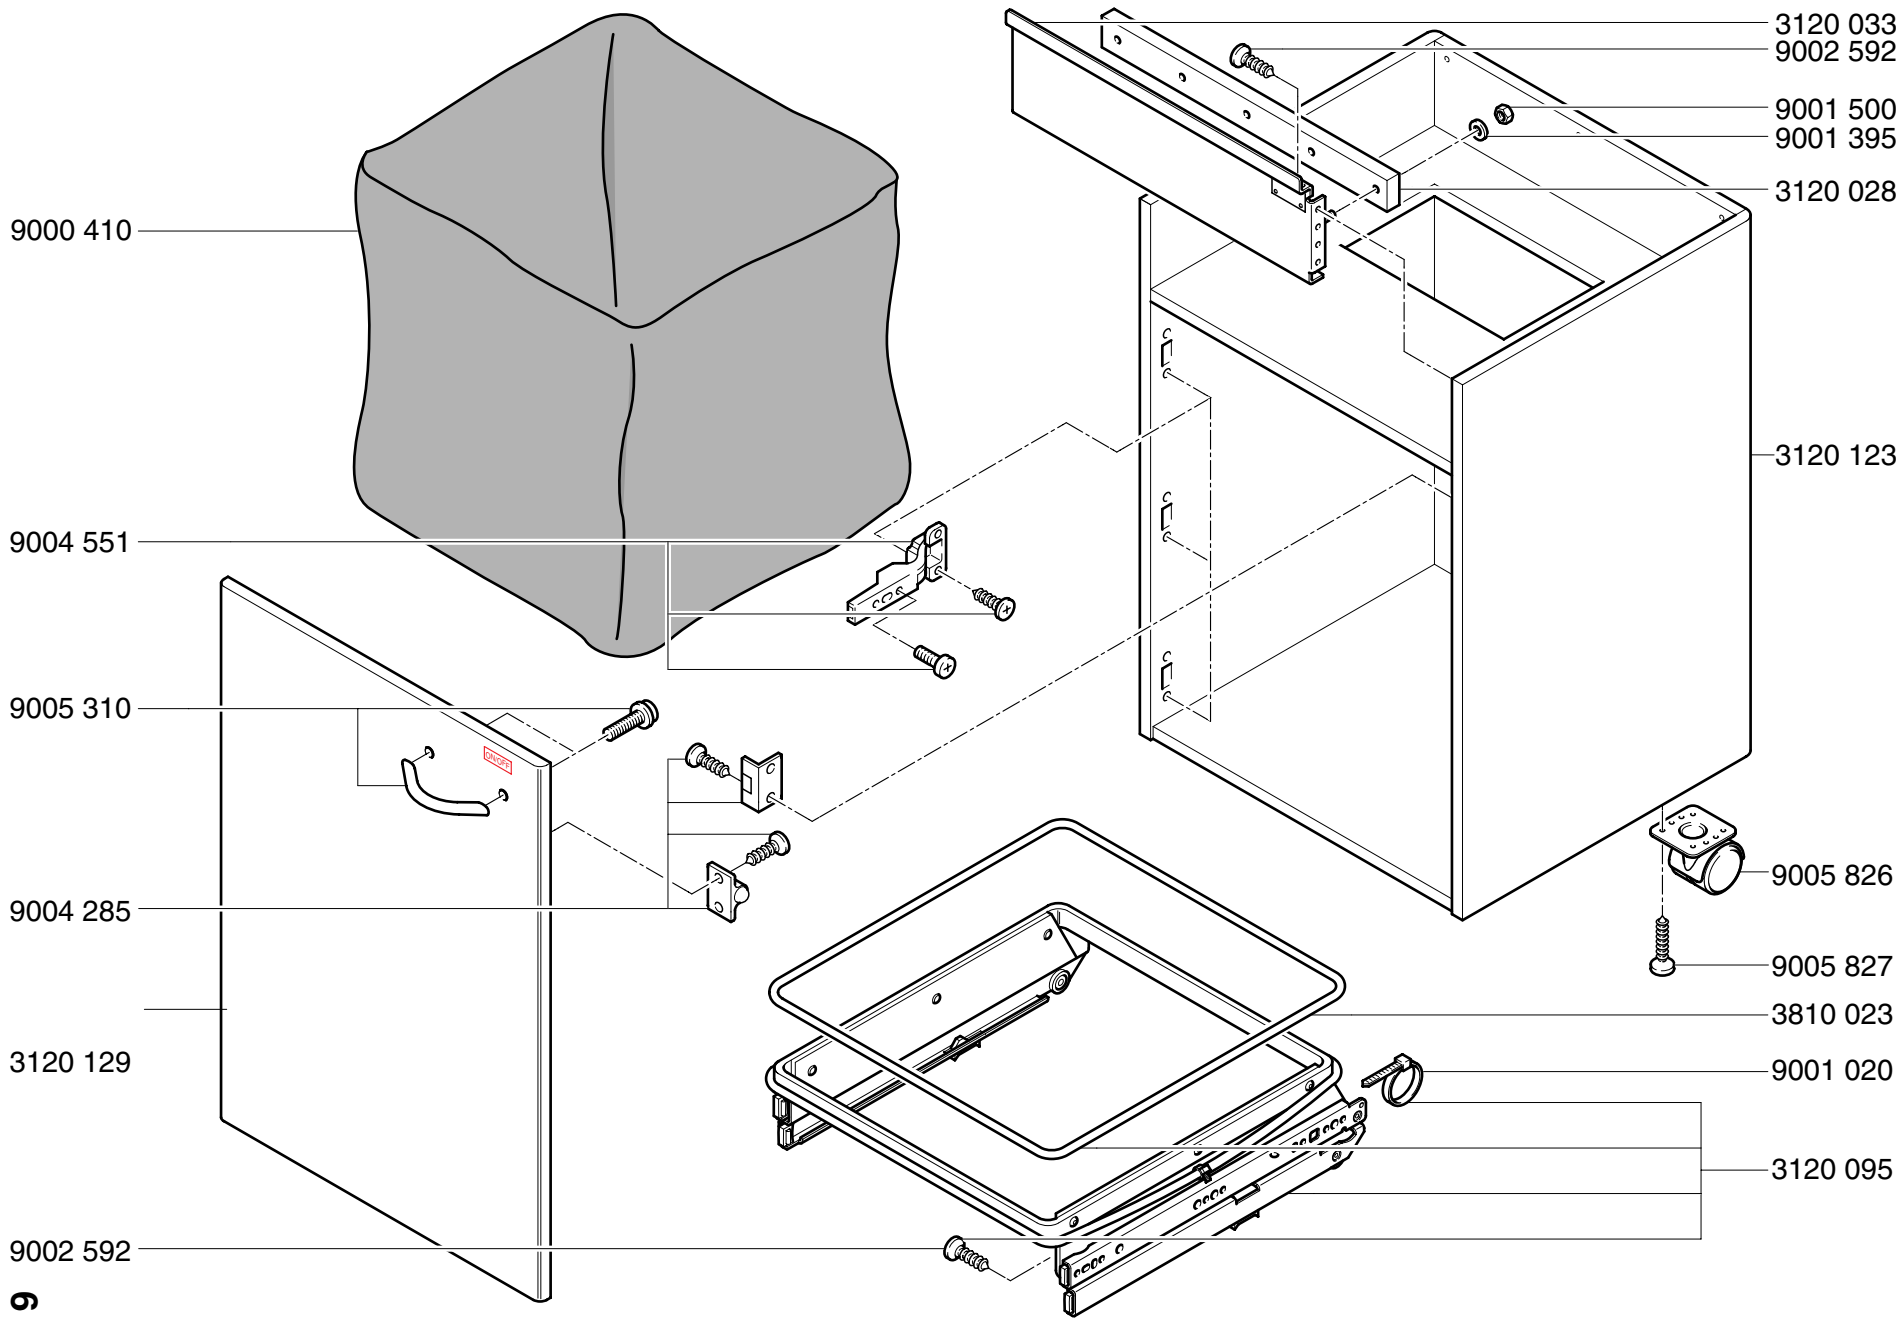

Mod. 3105 A

01.02.2009