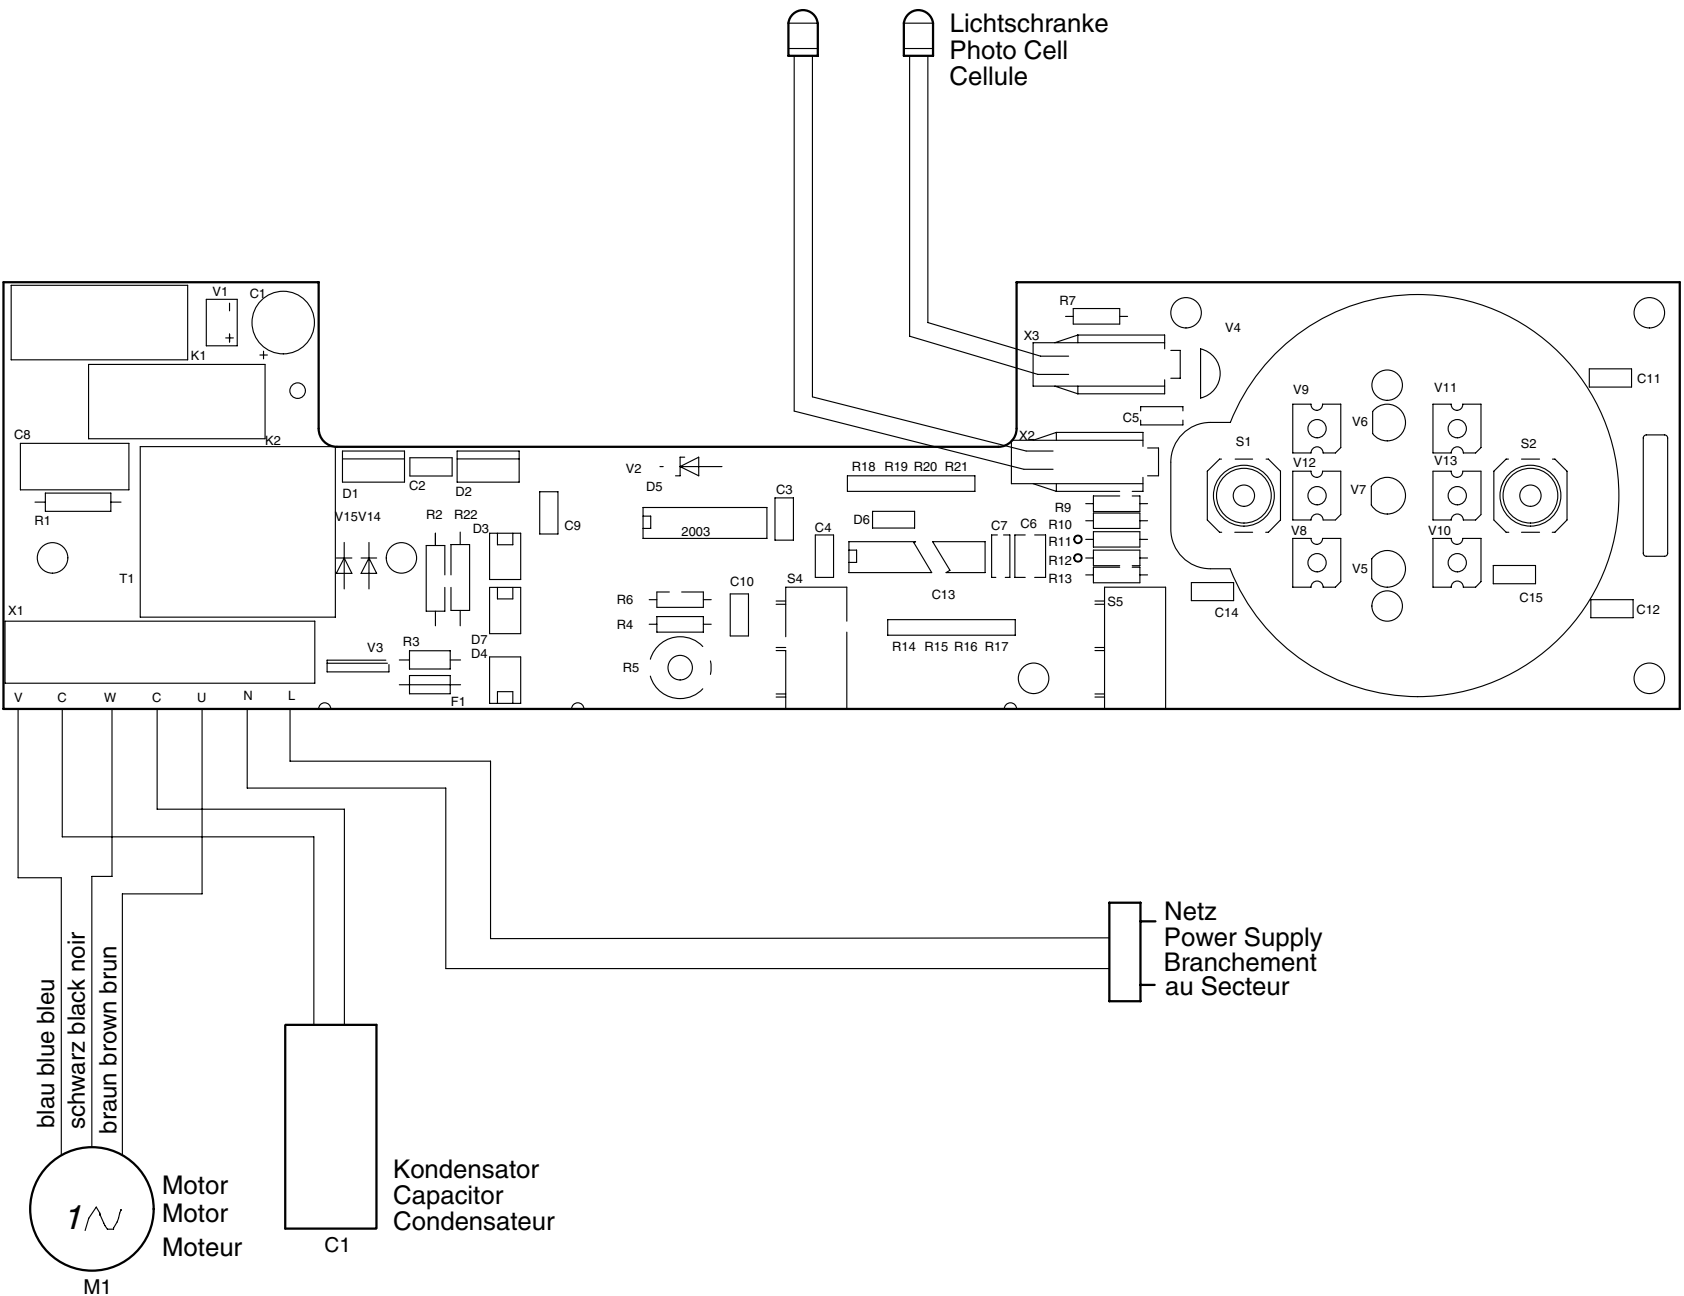

# Mod.2503 B

01.01.2012

100-230V

2630 233

# Mod. 2503 B

01.01.2012

100-230V

Stromlaufplan 2503 B  
schema de  
circuit électrique 2503 B  
wiring diagram 2503 B

2630 232

# Mod.2503 B

01.02.2013

CROSS / CUT 4x40mm  
**Mod.2503 B**  
01.02.2013

CROSS / CUT 2x15mm  
**Mod.2503 B**  
01.02.2013