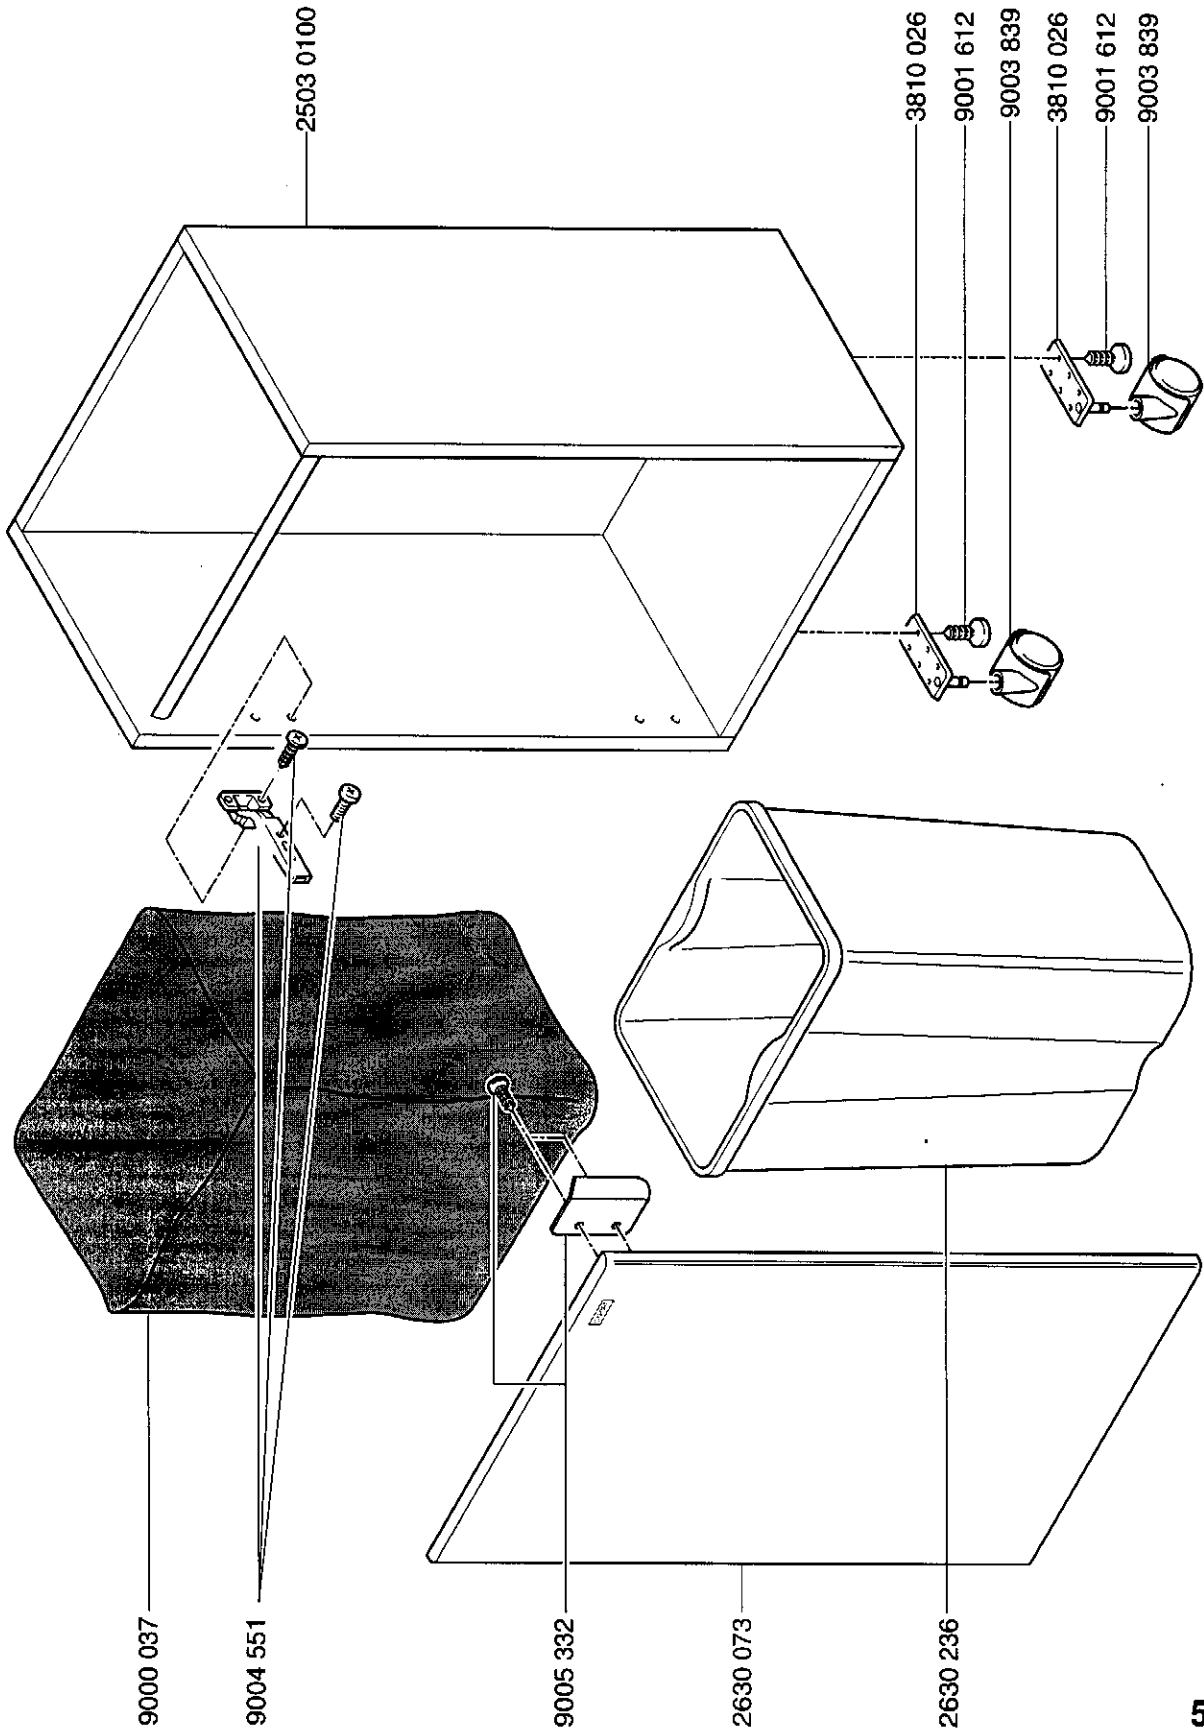

# Mod. 2503 B

01.01.2012

100-230V

Stromlaufplan 2503 B  
schema de  
circuit électrique 2503 B  
wiring diagram 2503 B

2630 232

# Mod.2503 B

01.02.2013

CROSS / CUT 4x40mm  
**Mod.2503 B**  
01.02.2013

CROSS / CUT 2x15mm  
**Mod.2503 B**  
01.02.2013