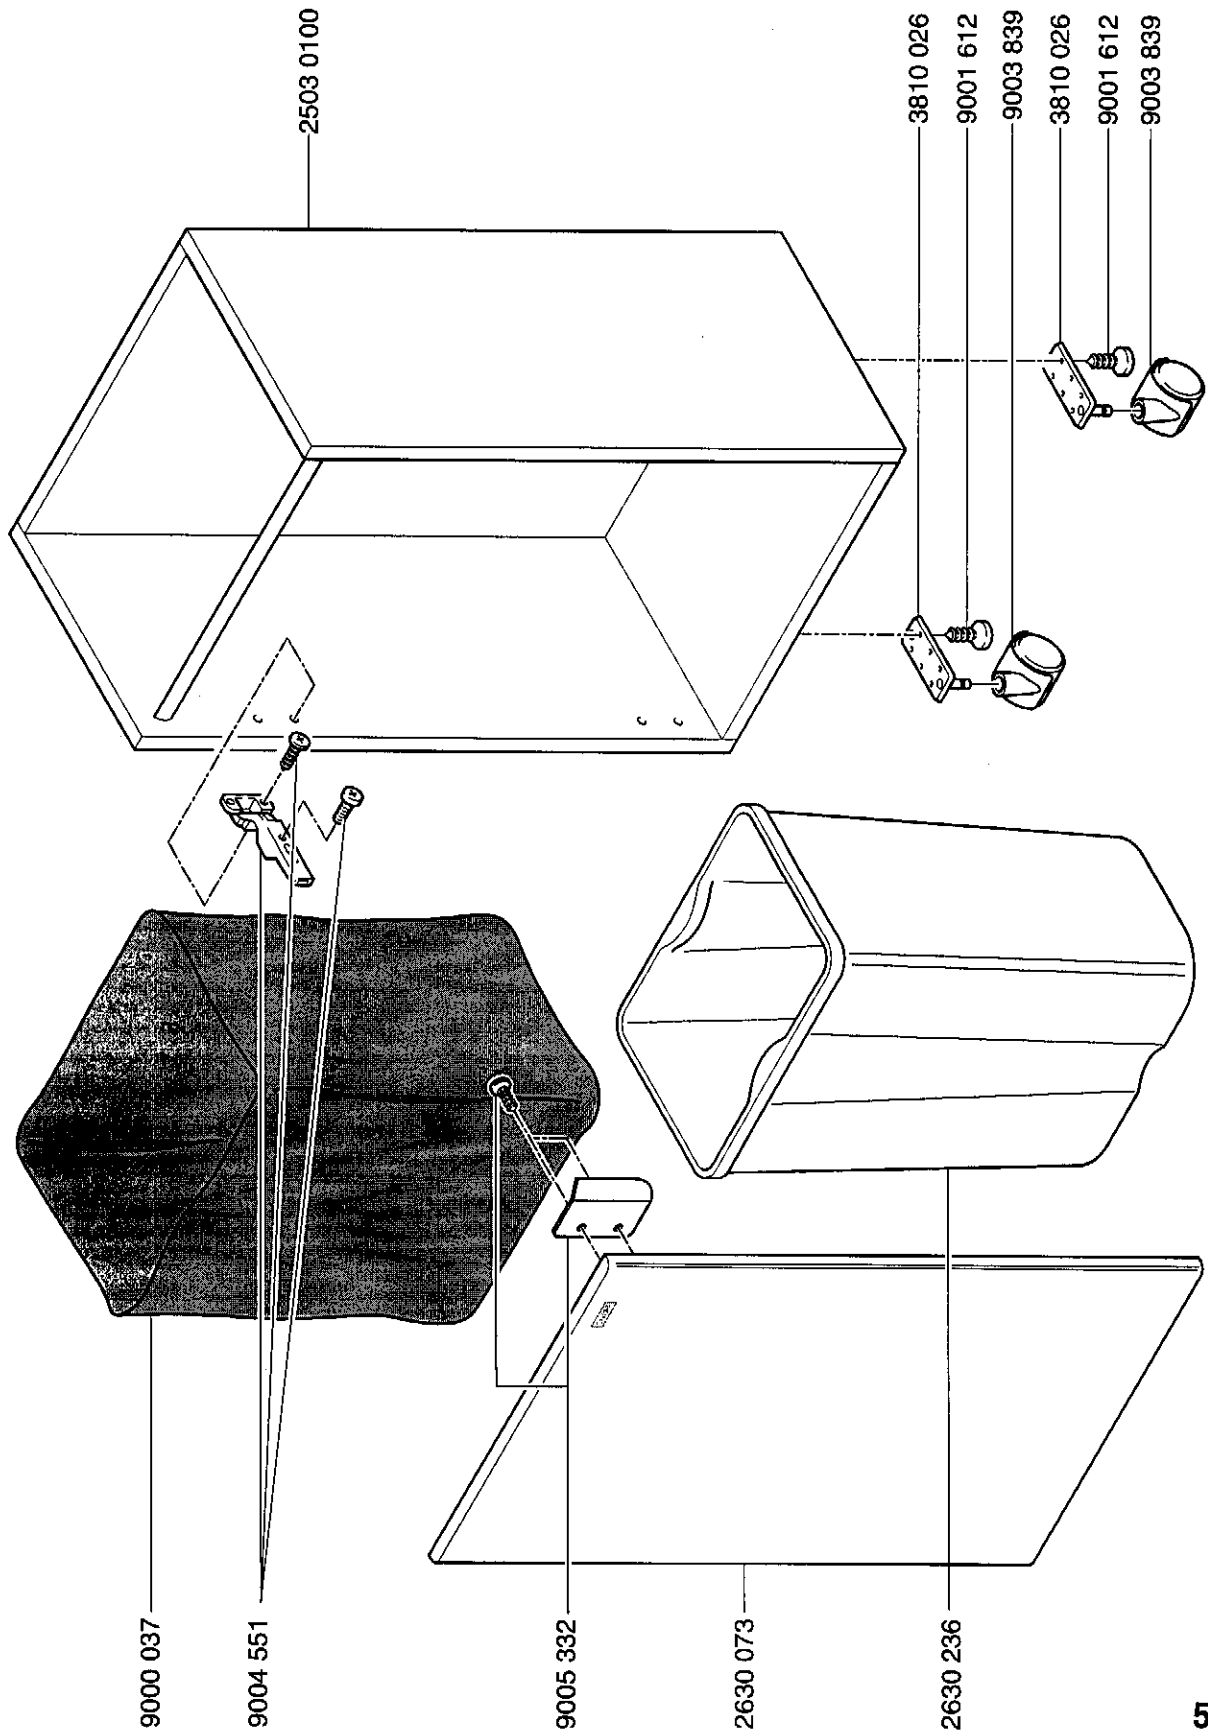

# Mod. 2503 B

01.01.2012

100-230V

Stromlaufplan 2503 B  
schema de  
circuit électrique 2503 B  
wiring diagram 2503 B

2630 232

# Mod.2503 B

01.02.2013

CROSS / CUT 4x40mm  
**Mod.2503 B**  
01.02.2013

CROSS / CUT 2x15mm  
**Mod.2503 B**  
01.02.2013