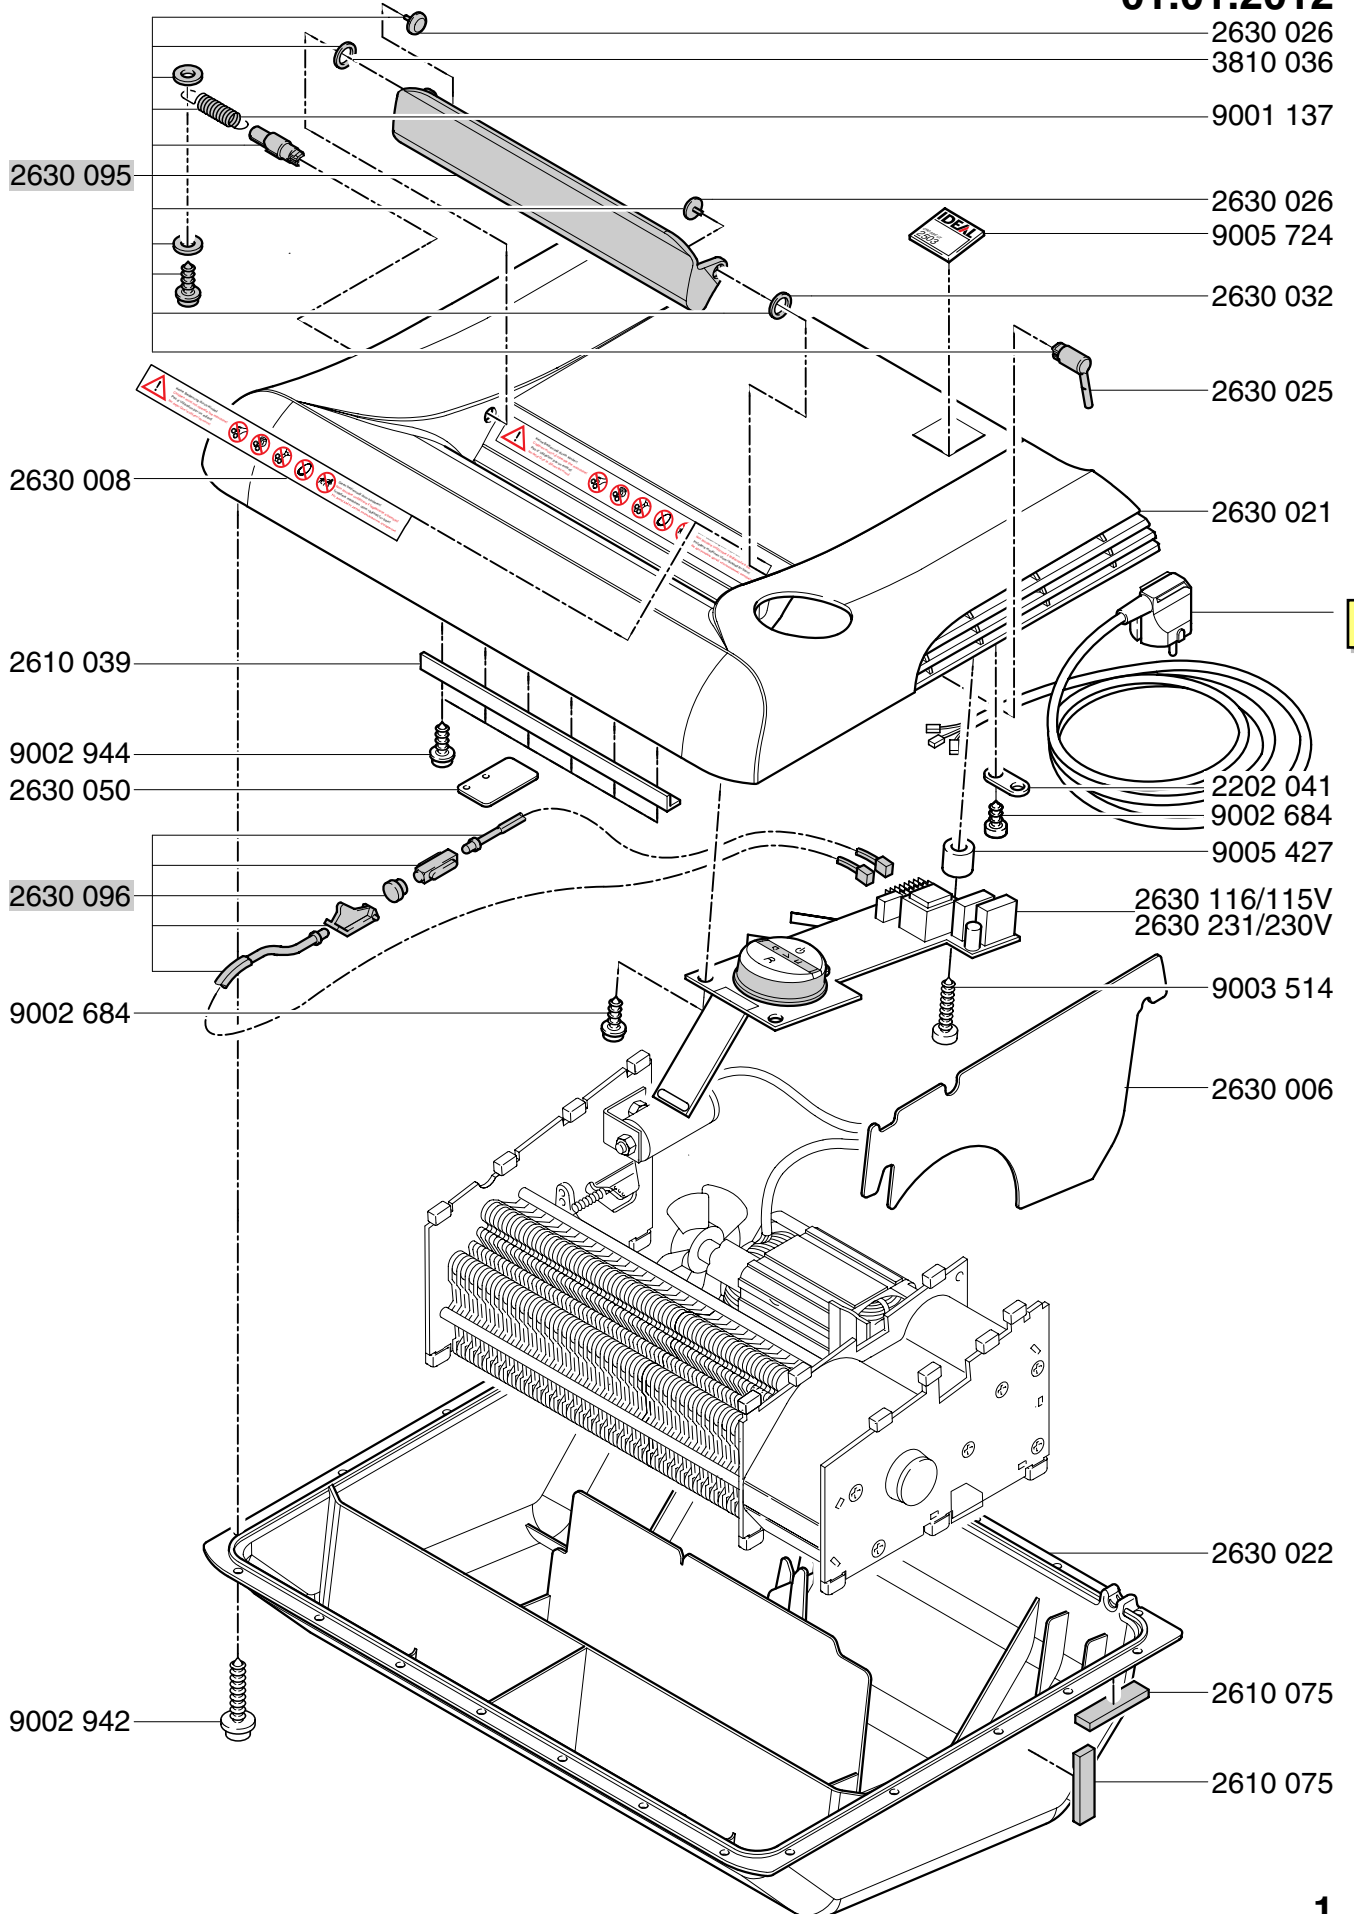

CROSS / CUT 4x40mm
Mod.2503 B

01.01.2012

CROSS / CUT
Mod. 2503 B
 4x40mm
 01.01.2012

CROSS / CUT
Mod. 2503 B
 4x40mm
 01.01.2012

CROSS / CUT Mod. 2503 B 4x40mm

01.01.2012

Anschlußplan 2503 B
Diagramme de branchement 2503 B
Connecting diagram 2503 B

Mod. 2503 B
 CROSS / CUT
 4x40mm

01.01.2012
 100-230V

Stromlaufplan 2503 B
 schema de
 circuit ectrique 2503 B
 wiring diagram 2503 B

Mod.2503 B

01.02.2013

CROSS / CUT 4x40mm
Mod.2503 B
01.02.2013

CROSS / CUT 2x15mm
Mod.2503 B
01.02.2013