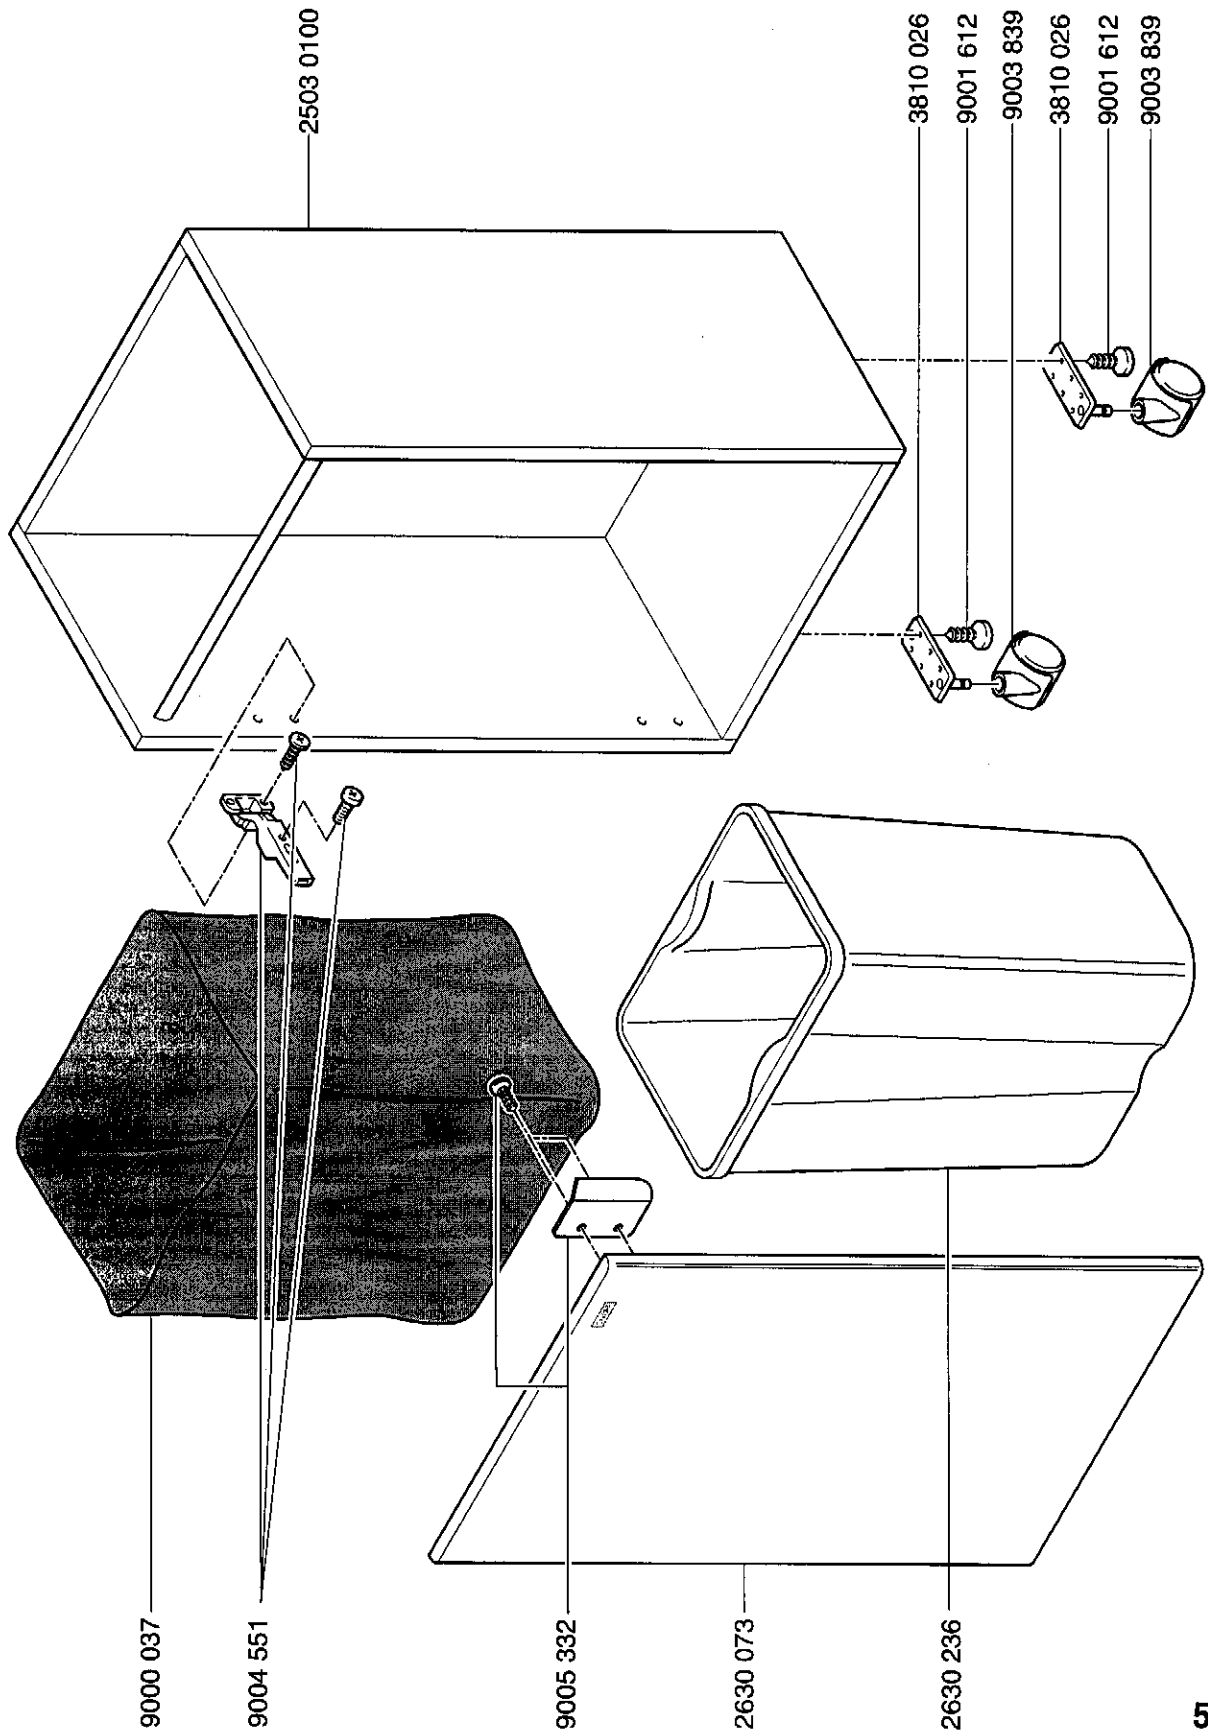

CROSS / CUT 4x40mm
Mod.2503 B

01.01.2012

CROSS / CUT
Mod. 2503 B
 4x40mm
 01.01.2012

CROSS / CUT
Mod. 2503 B
 4x40mm
 01.01.2012

CROSS / CUT Mod. 2503 B 4x40mm

01.01.2012

Anschlußplan 2503 B
Diagramme de branchement 2503 B
Connecting diagram 2503 B

Mod. 2503 B
 CROSS / CUT
 4x40mm

01.01.2012
 100-230V

Stromlaufplan 2503 B
 schema de
 circuit ectrique 2503 B
 wiring diagram 2503 B

Mod.2503 B

01.02.2013

CROSS / CUT 4x40mm
Mod.2503 B
01.02.2013

CROSS / CUT 2x15mm
Mod.2503 B
01.02.2013