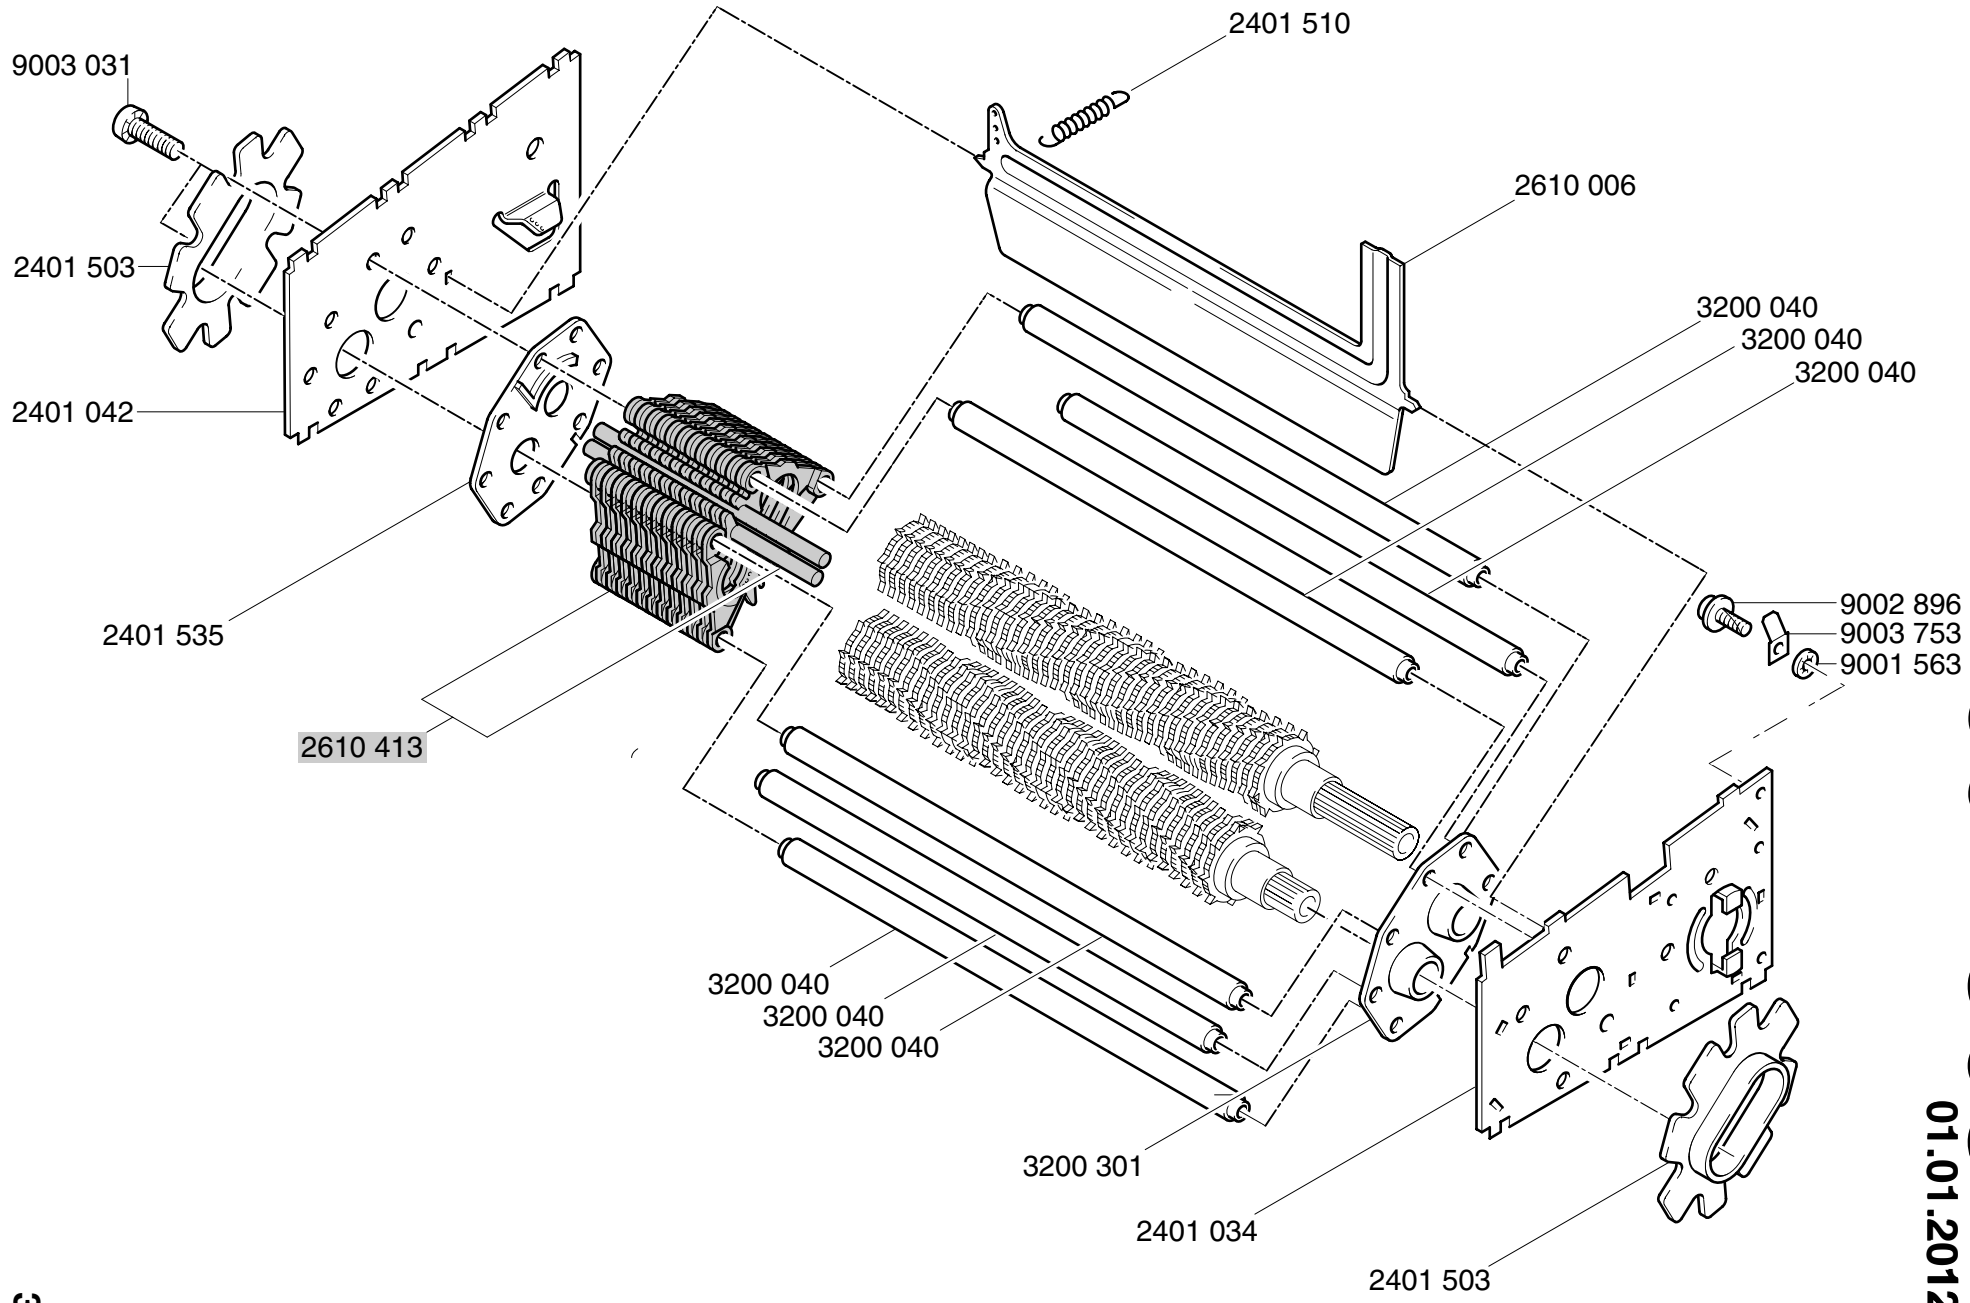

CROSS / CUT 4x40mm
Mod.2503 B

01.01.2012

CROSS / CUT
Mod. 2503 B
 4x40mm
 01.01.2012

CROSS / CUT
Mod. 2503 B
 4x40mm
 01.01.2012

CROSS / CUT Mod. 2503 B 4x40mm

01.01.2012

Anschlußplan 2503 B
Diagramme de branchement 2503 B
Connecting diagram 2503 B

Mod. 2503 B
 CROSS / CUT
 4x40mm

01.01.2012
 100-230V

Stromlaufplan 2503 B
 schema de
 circuit ectrique 2503 B
 wiring diagram 2503 B

Mod.2503 B

01.02.2013

CROSS / CUT 4x40mm
Mod.2503 B
01.02.2013

CROSS / CUT 2x15mm
Mod.2503 B
01.02.2013