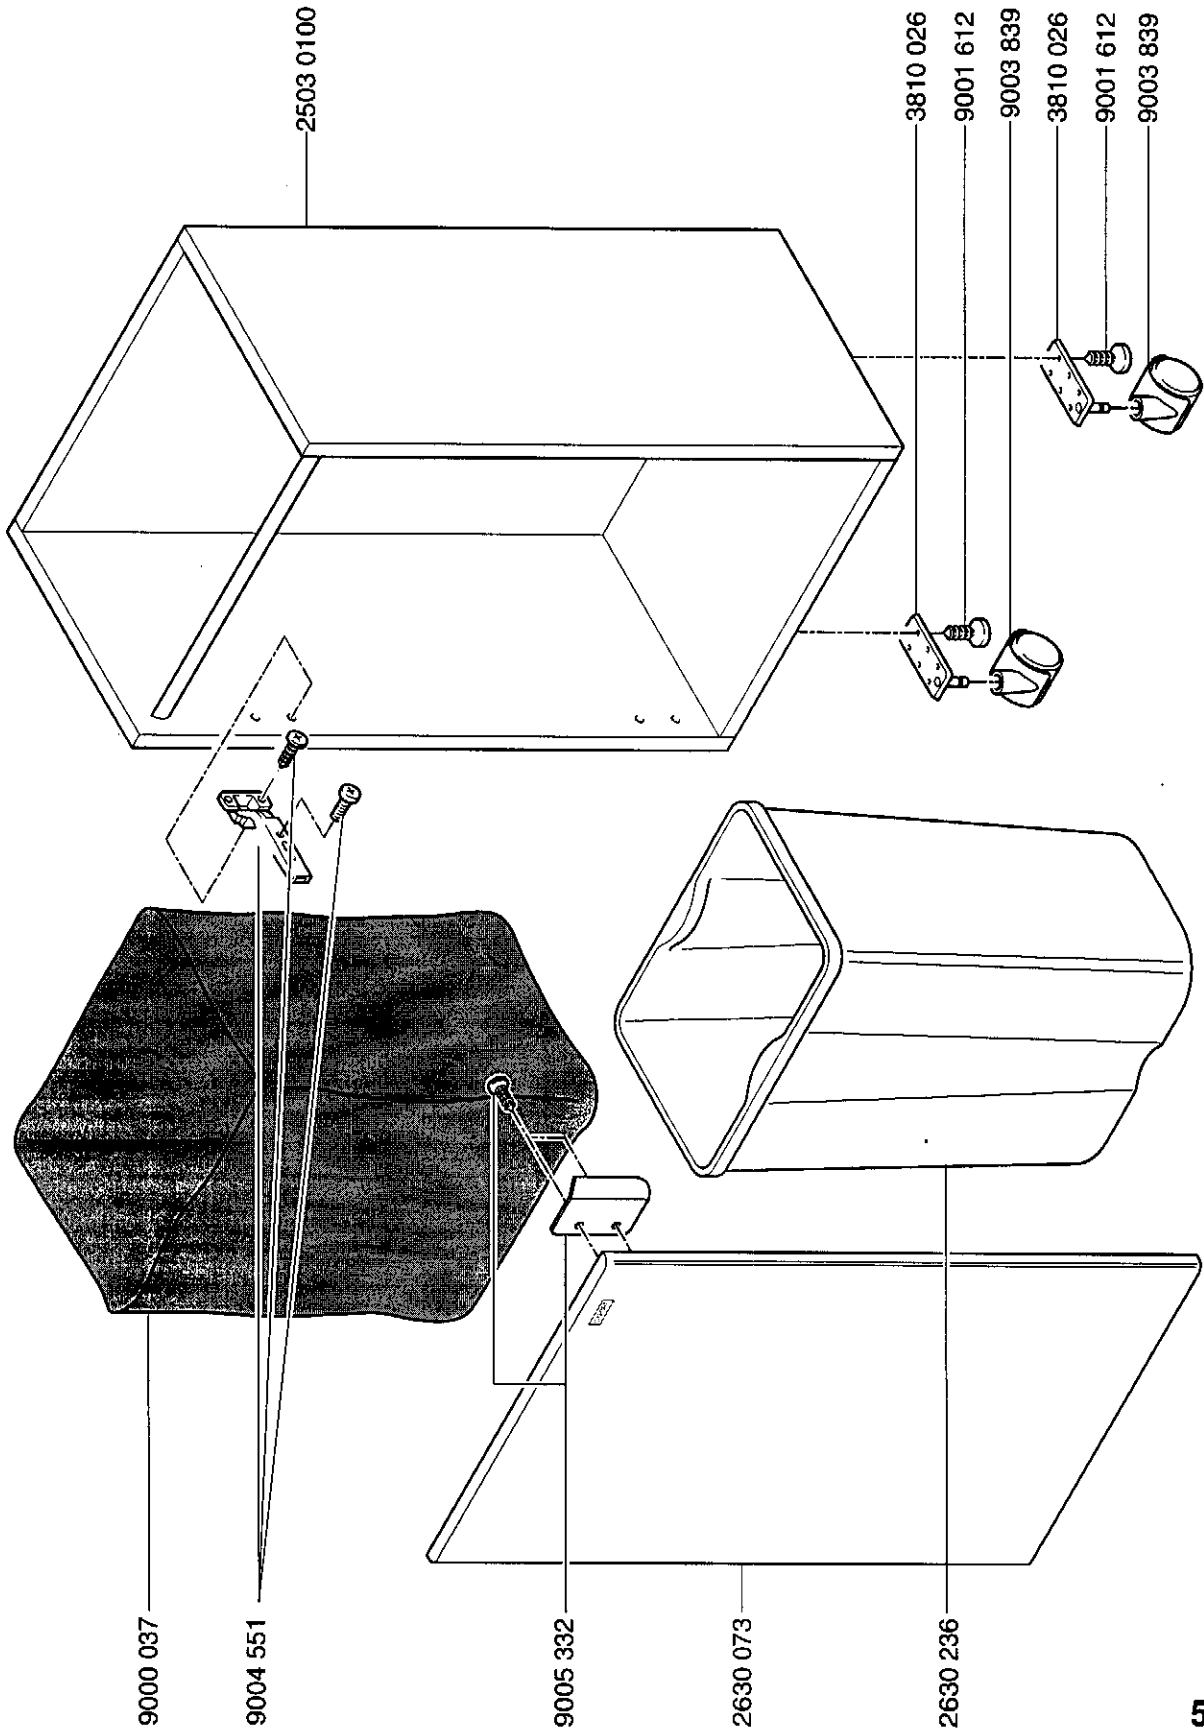

CROSS / CUT 4x40mm
Mod.2503 B

01.01.2012

CROSS / CUT
Mod. 2503 B
 4x40mm
 01.01.2012

CROSS / CUT
Mod. 2503 B
 4x40mm
 01.01.2012

CROSS / CUT Mod. 2503 B 4x40mm

01.01.2012

Anschlußplan 2503 B
Diagramme de branchement 2503 B
Connecting diagram 2503 B

Mod. 2503 B
 CROSS / CUT
 4x40mm

01.01.2012
 100-230V

Stromlaufplan 2503 B
 schema de
 circuit ectrique 2503 B
 wiring diagram 2503 B

Mod.2503 B

01.02.2013

CROSS / CUT 4x40mm
Mod.2503 B
01.02.2013

CROSS / CUT 2x15mm
Mod.2503 B
01.02.2013