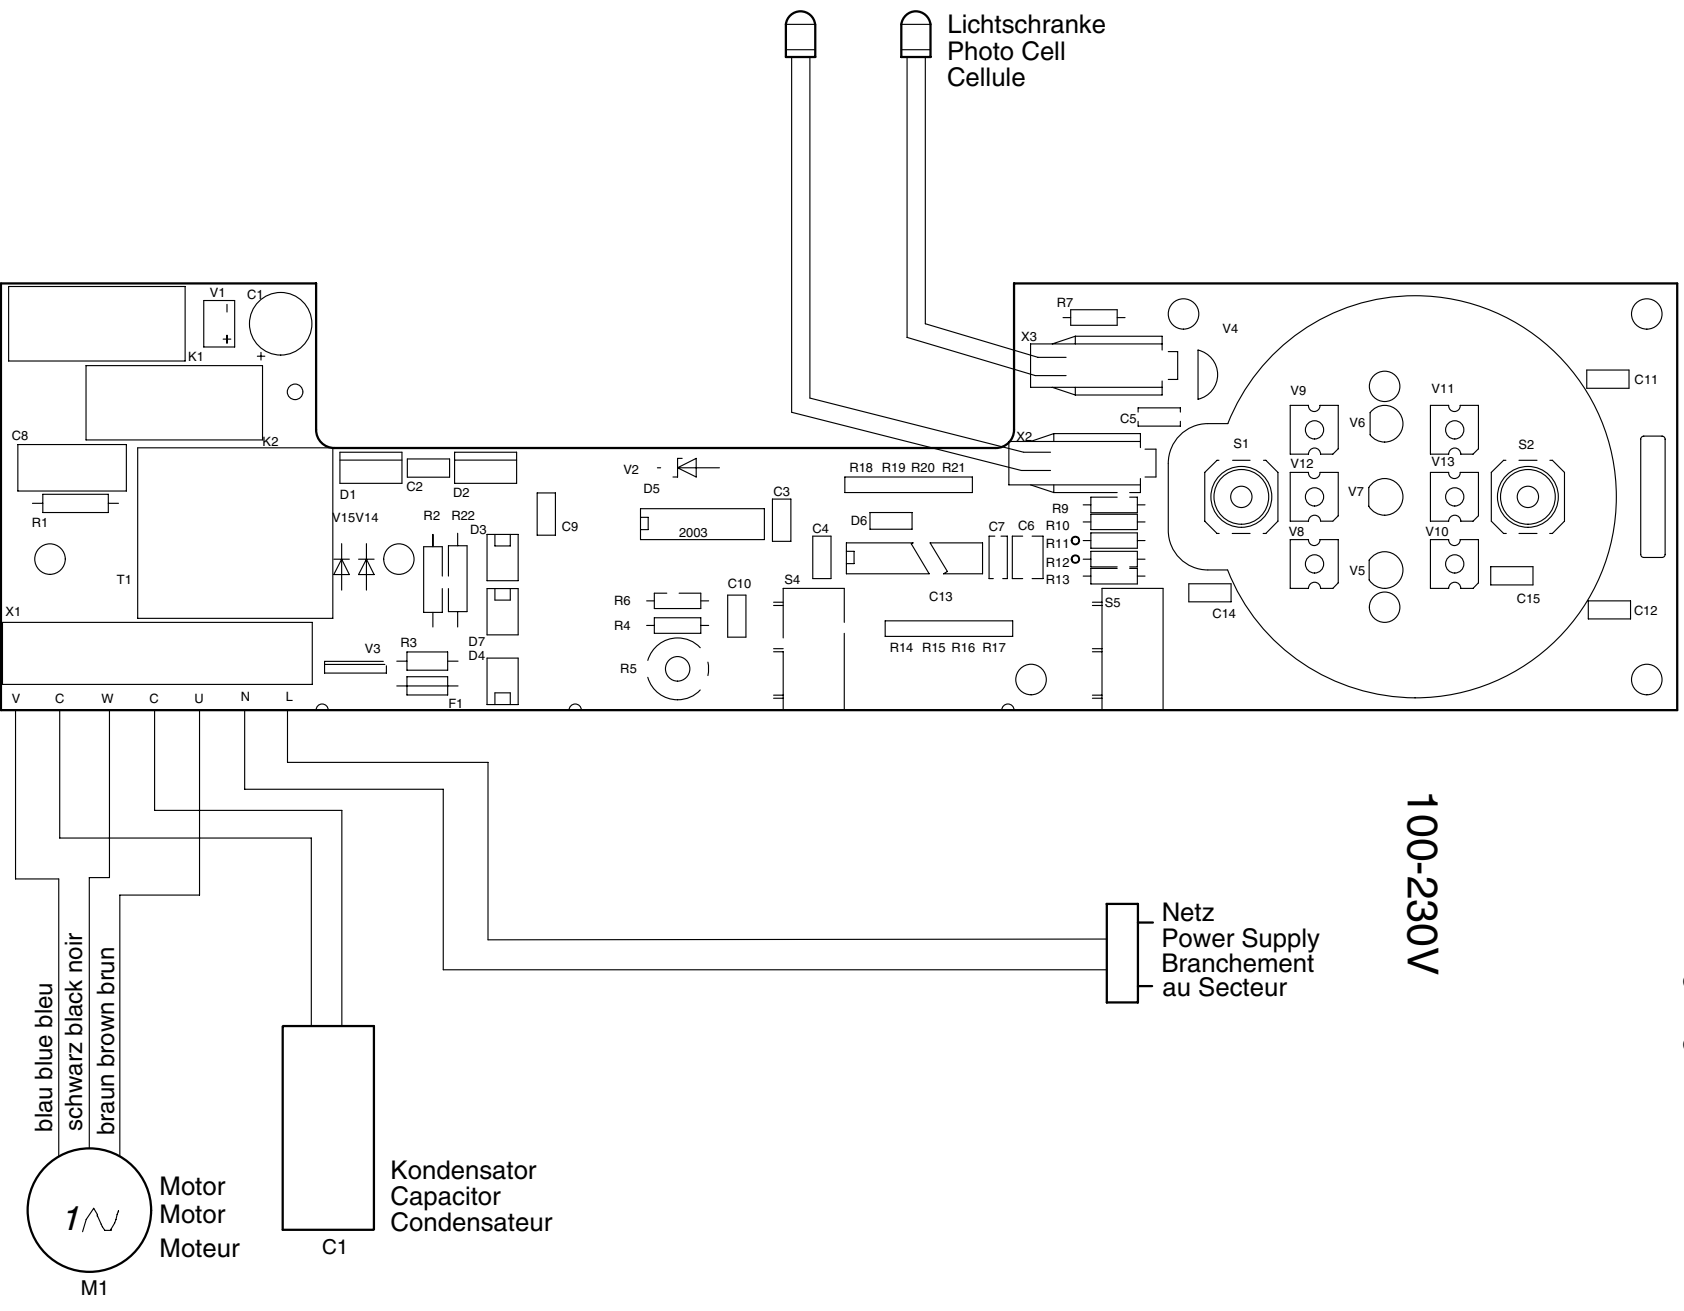

CROSS / CUT 4x40mm
Mod.2503 B

01.01.2012

CROSS / CUT
Mod. 2503 B
 4x40mm
 01.01.2012

CROSS / CUT
Mod. 2503 B
 4x40mm
 01.01.2012

CROSS / CUT Mod. 2503 B 4x40mm

01.01.2012

Anschlußplan 2503 B
Diagramme de branchement 2503 B
Connecting diagram 2503 B

Mod. 2503 B
 CROSS / CUT
 4x40mm

01.01.2012
 100-230V

Stromlaufplan 2503 B
 schema de
 circuit ectrique 2503 B
 wiring diagram 2503 B

Mod.2503 B

01.02.2013

CROSS / CUT 4x40mm
Mod.2503 B
01.02.2013

CROSS / CUT 2x15mm
Mod.2503 B
01.02.2013