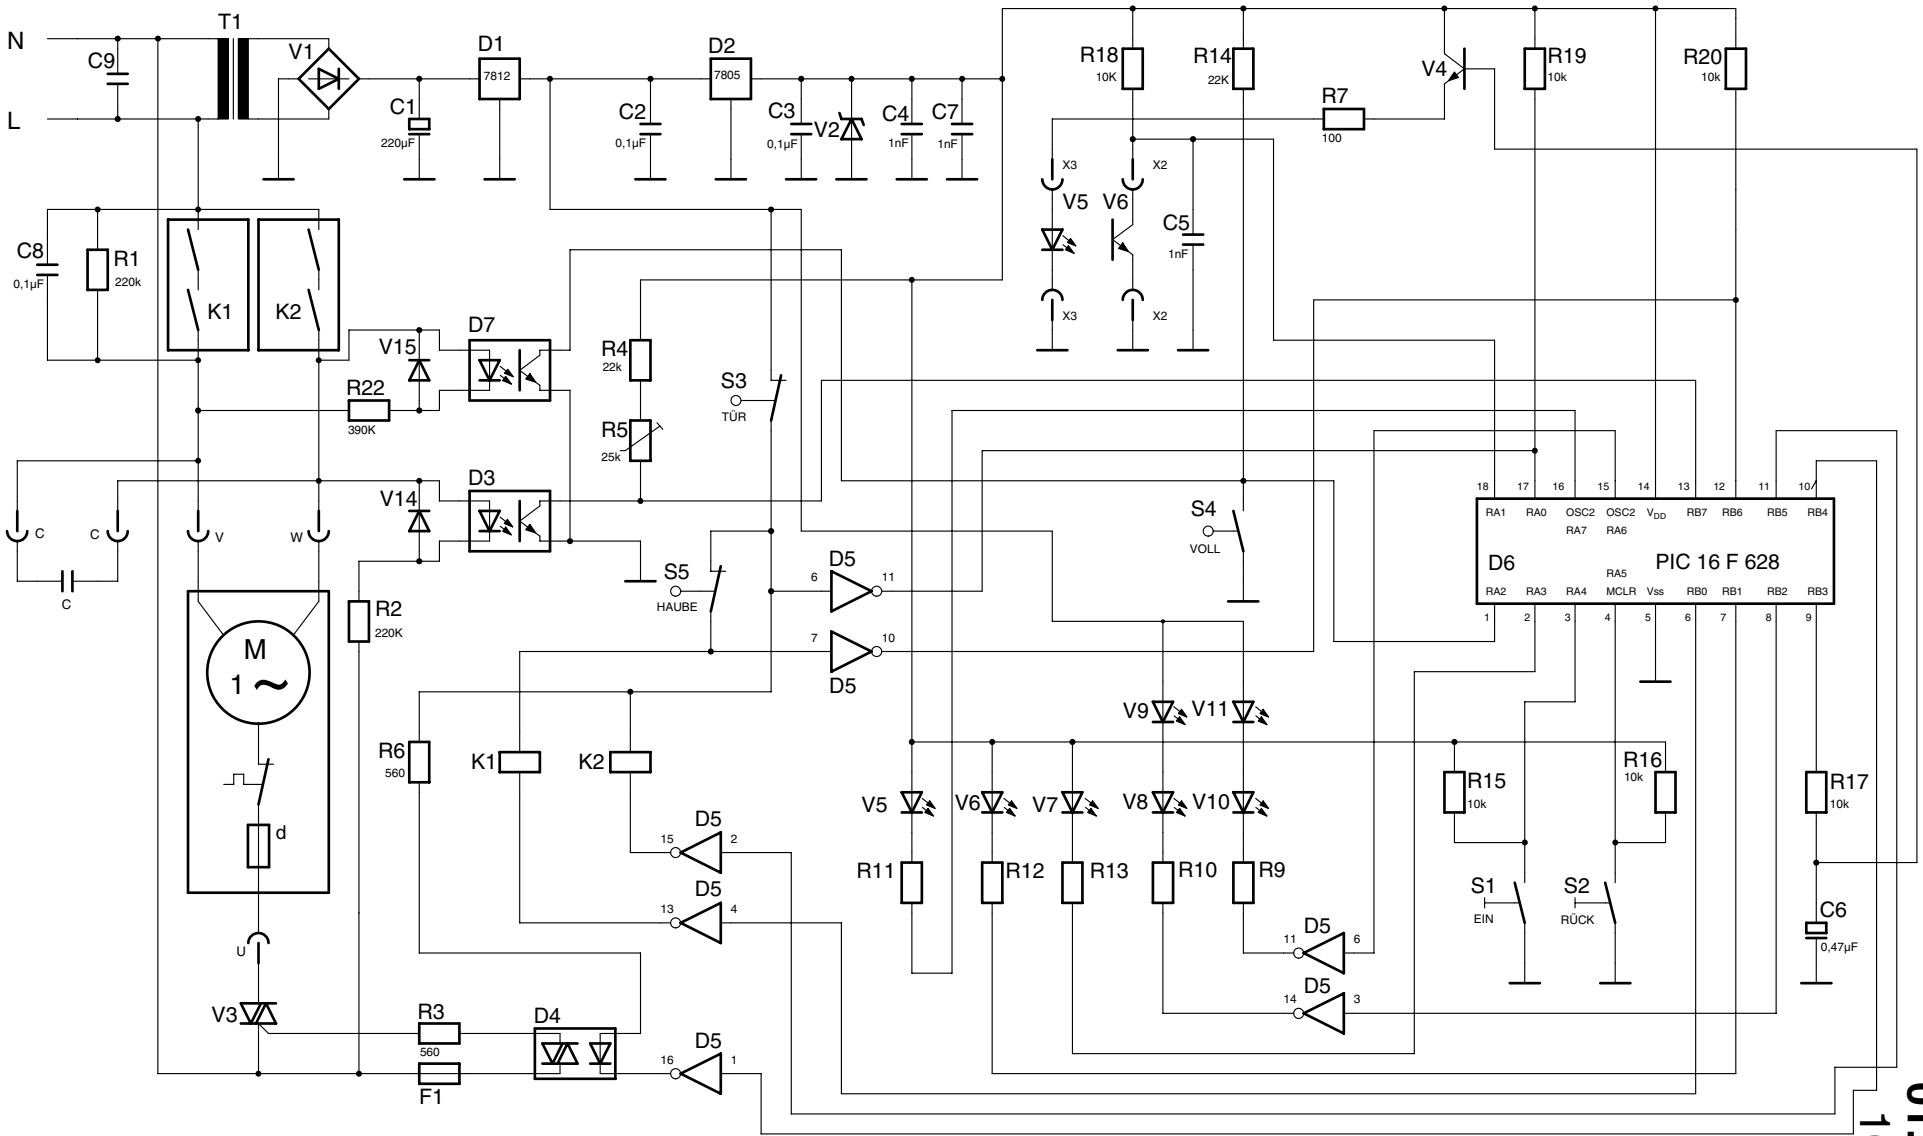

CROSS / CUT 4x40mm
Mod.2503 B

01.01.2012

CROSS / CUT
Mod. 2503 B
 4x40mm
 01.01.2012

CROSS / CUT
Mod. 2503 B
 4x40mm
 01.01.2012

CROSS / CUT Mod. 2503 B 4x40mm

01.01.2012

Anschlußplan 2503 B
Diagramme de branchement 2503 B
Connecting diagram 2503 B

Mod. 2503 B
 CROSS / CUT
 4x40mm

01.01.2012
 100-230V

Stromlaufplan 2503 B
 schema de
 circuit ectrique 2503 B
 wiring diagram 2503 B

Mod.2503 B

01.02.2013

CROSS / CUT 4x40mm
Mod.2503 B
01.02.2013

CROSS / CUT 2x15mm
Mod.2503 B
01.02.2013