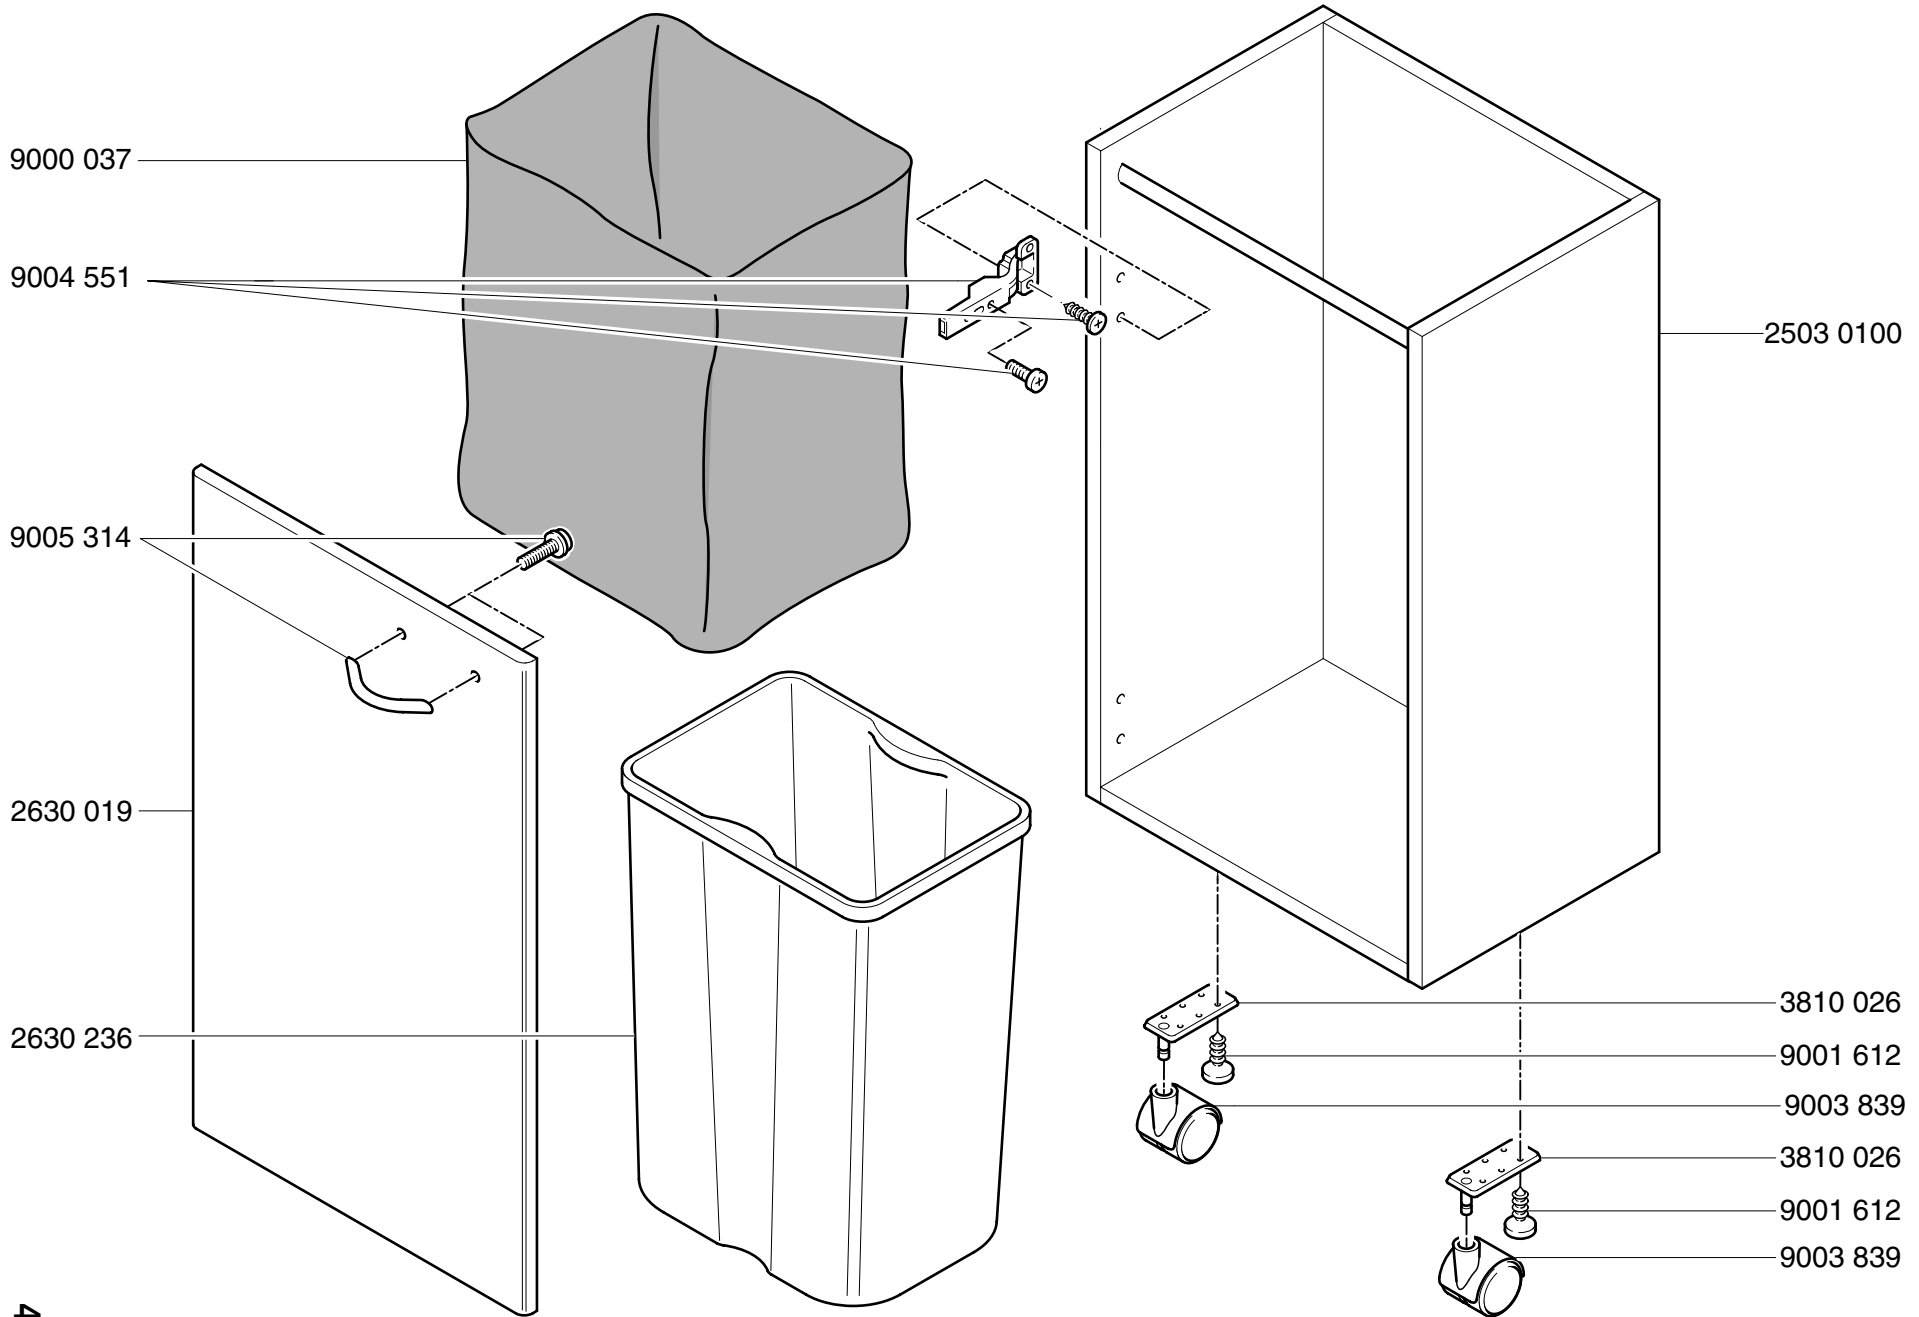

CROSS / CUT 4x40mm
Mod.2503 B

01.01.2012

CROSS / CUT
Mod. 2503 B
 4x40mm
 01.01.2012

CROSS / CUT
Mod. 2503 B
 4x40mm
 01.01.2012

CROSS / CUT Mod. 2503 B 4x40mm

01.01.2012

Anschlußplan 2503 B
Diagramme de branchement 2503 B
Connecting diagram 2503 B

Mod. 2503 B
 CROSS / CUT
 4x40mm

01.01.2012
 100-230V

Stromlaufplan 2503 B
 schema de
 circuit ectrique 2503 B
 wiring diagram 2503 B

Mod.2503 B

01.02.2013

CROSS / CUT 4x40mm
Mod.2503 B
01.02.2013

CROSS / CUT 2x15mm
Mod.2503 B
01.02.2013