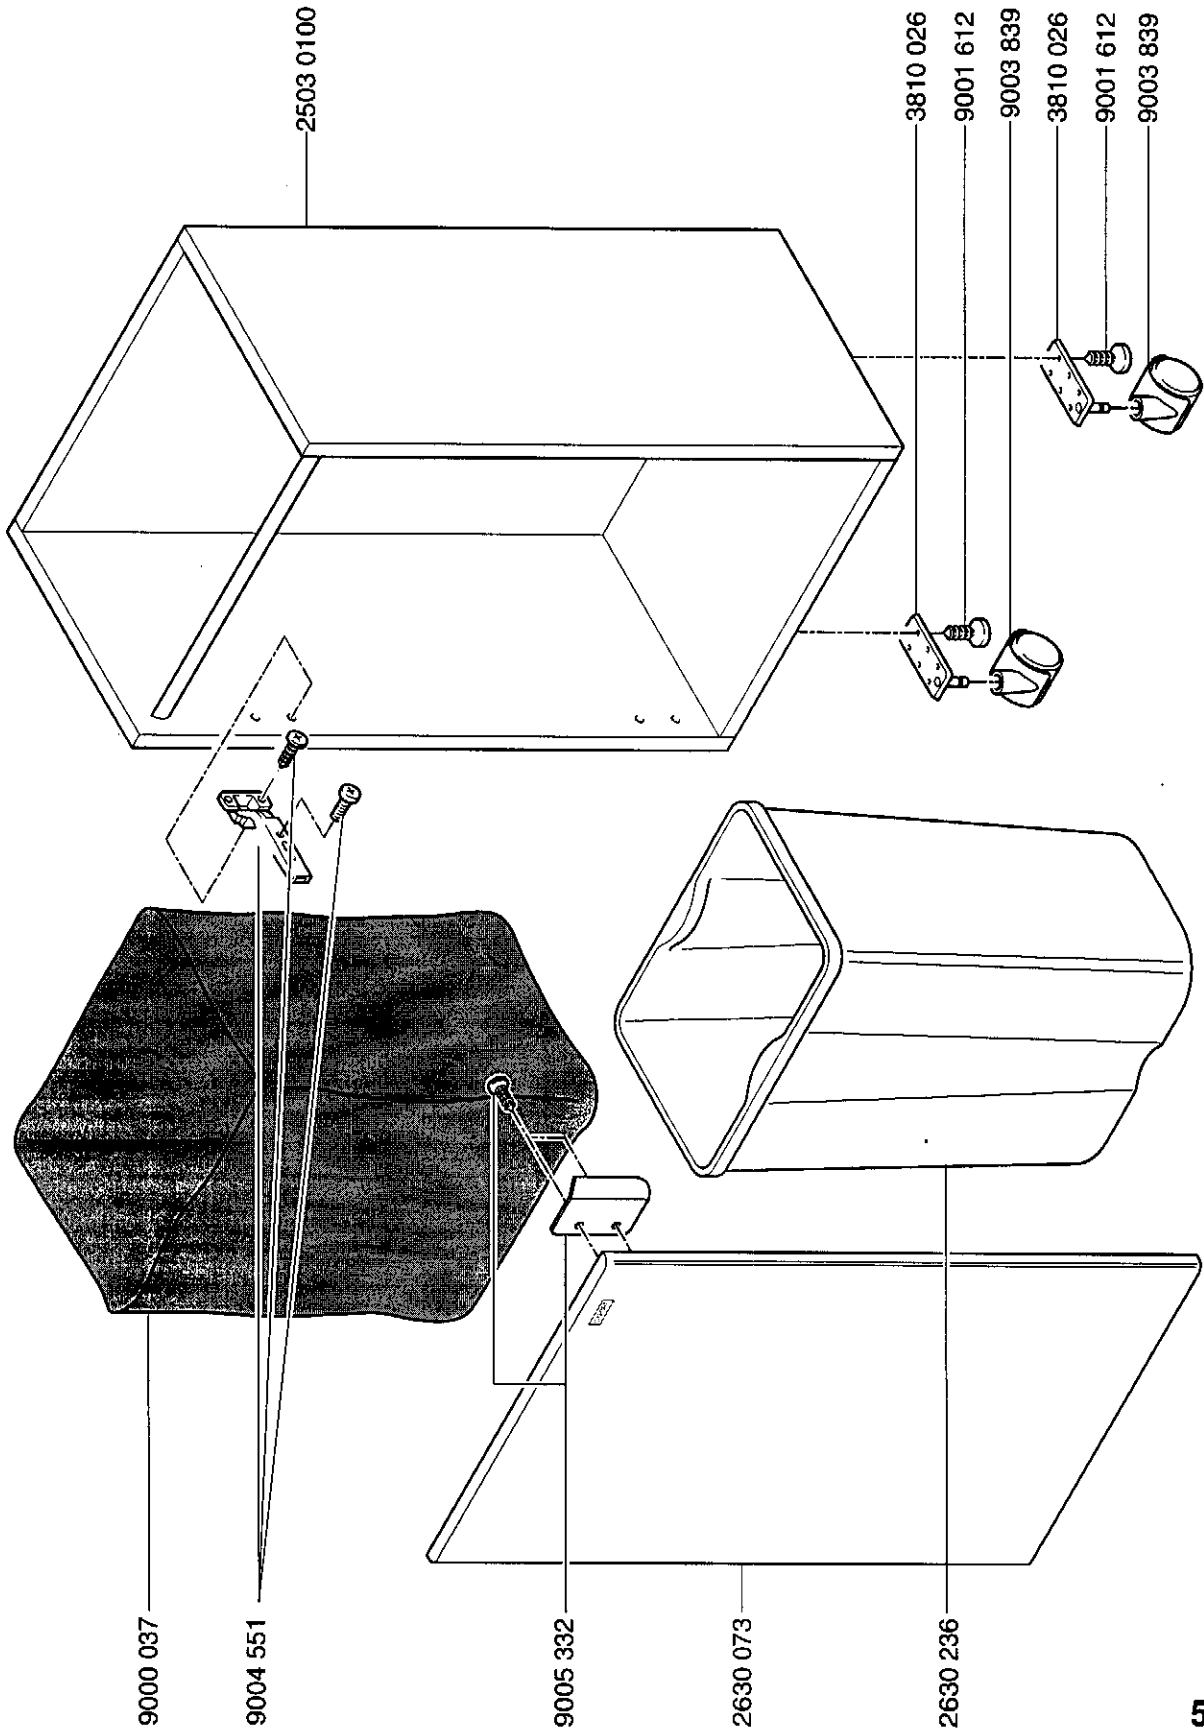

# CROSS / CUT Mod. 2503 B

2x15mm

01.01.2012

**Mod. 2503 B**  
 CROSS / CUT  
 2x15mm  
 01.01.2012

**Mod. 2503 B**  
 CROSS / CUT  
 2x15mm  
 01.01.2012

**CROSS / CUT**  
**Mod. 2503 B**  
 2x15mm  
 01.01.2012

# CROSS / CUT Mod. 2503 B 2x15mm

01.01.2012

Anschlußplan 25013 B

Diagramme de branchement 2503 B

Connecting diagram 2503 B

100-230V

2630 233

CROSS / CUT  
**Mod. 2503 B**  
 2x15mm

01.01.2012  
 100-230V

Stromlaufplan 2503 B  
 schema de  
 circuit ectrique 2503 B  
 wiring diagram 2503 B

2630 232

# Mod.2503 B

01.02.2013

CROSS / CUT 4x40mm  
**Mod.2503 B**  
01.02.2013

CROSS / CUT 2x15mm  
**Mod.2503 B**  
01.02.2013