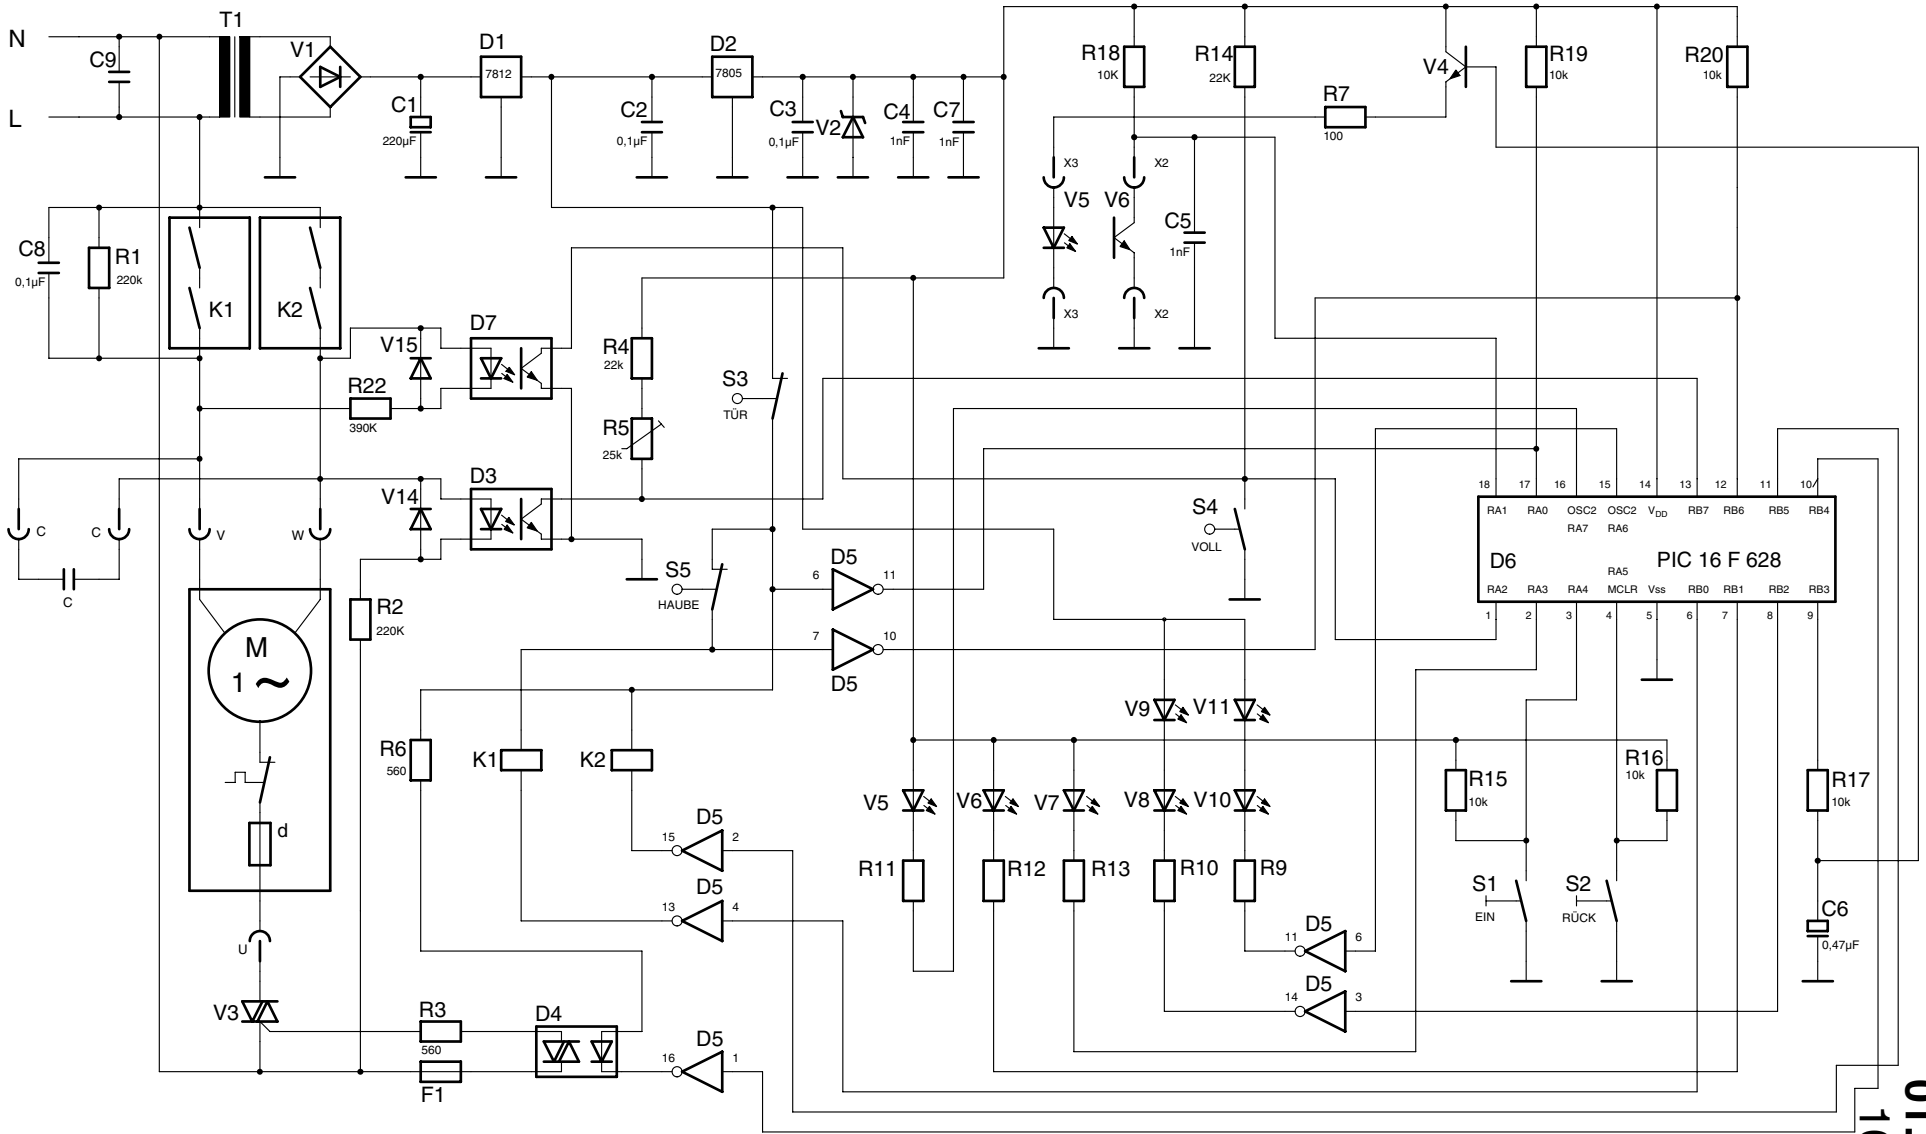

# CROSS / CUT Mod. 2503 B

2x15mm

01.01.2012

**Mod. 2503 B**  
 CROSS / CUT  
 2x15mm  
 01.01.2012

**Mod. 2503 B**  
 CROSS / CUT  
 2x15mm  
 01.01.2012

**CROSS / CUT**  
**Mod. 2503 B**  
 2x15mm  
 01.01.2012

# CROSS / CUT Mod. 2503 B 2x15mm

01.01.2012

Anschlußplan 25013 B

Diagramme de branchement 2503 B

Connecting diagram 2503 B

100-230V

2630 233

CROSS / CUT  
**Mod. 2503 B**  
 2x15mm

01.01.2012  
 100-230V

Stromlaufplan 2503 B  
 schema de  
 circuit ectrique 2503 B  
 wiring diagram 2503 B

2630 232

# Mod.2503 B

01.02.2013

CROSS / CUT 4x40mm  
**Mod.2503 B**  
01.02.2013

CROSS / CUT 2x15mm  
**Mod.2503 B**  
01.02.2013