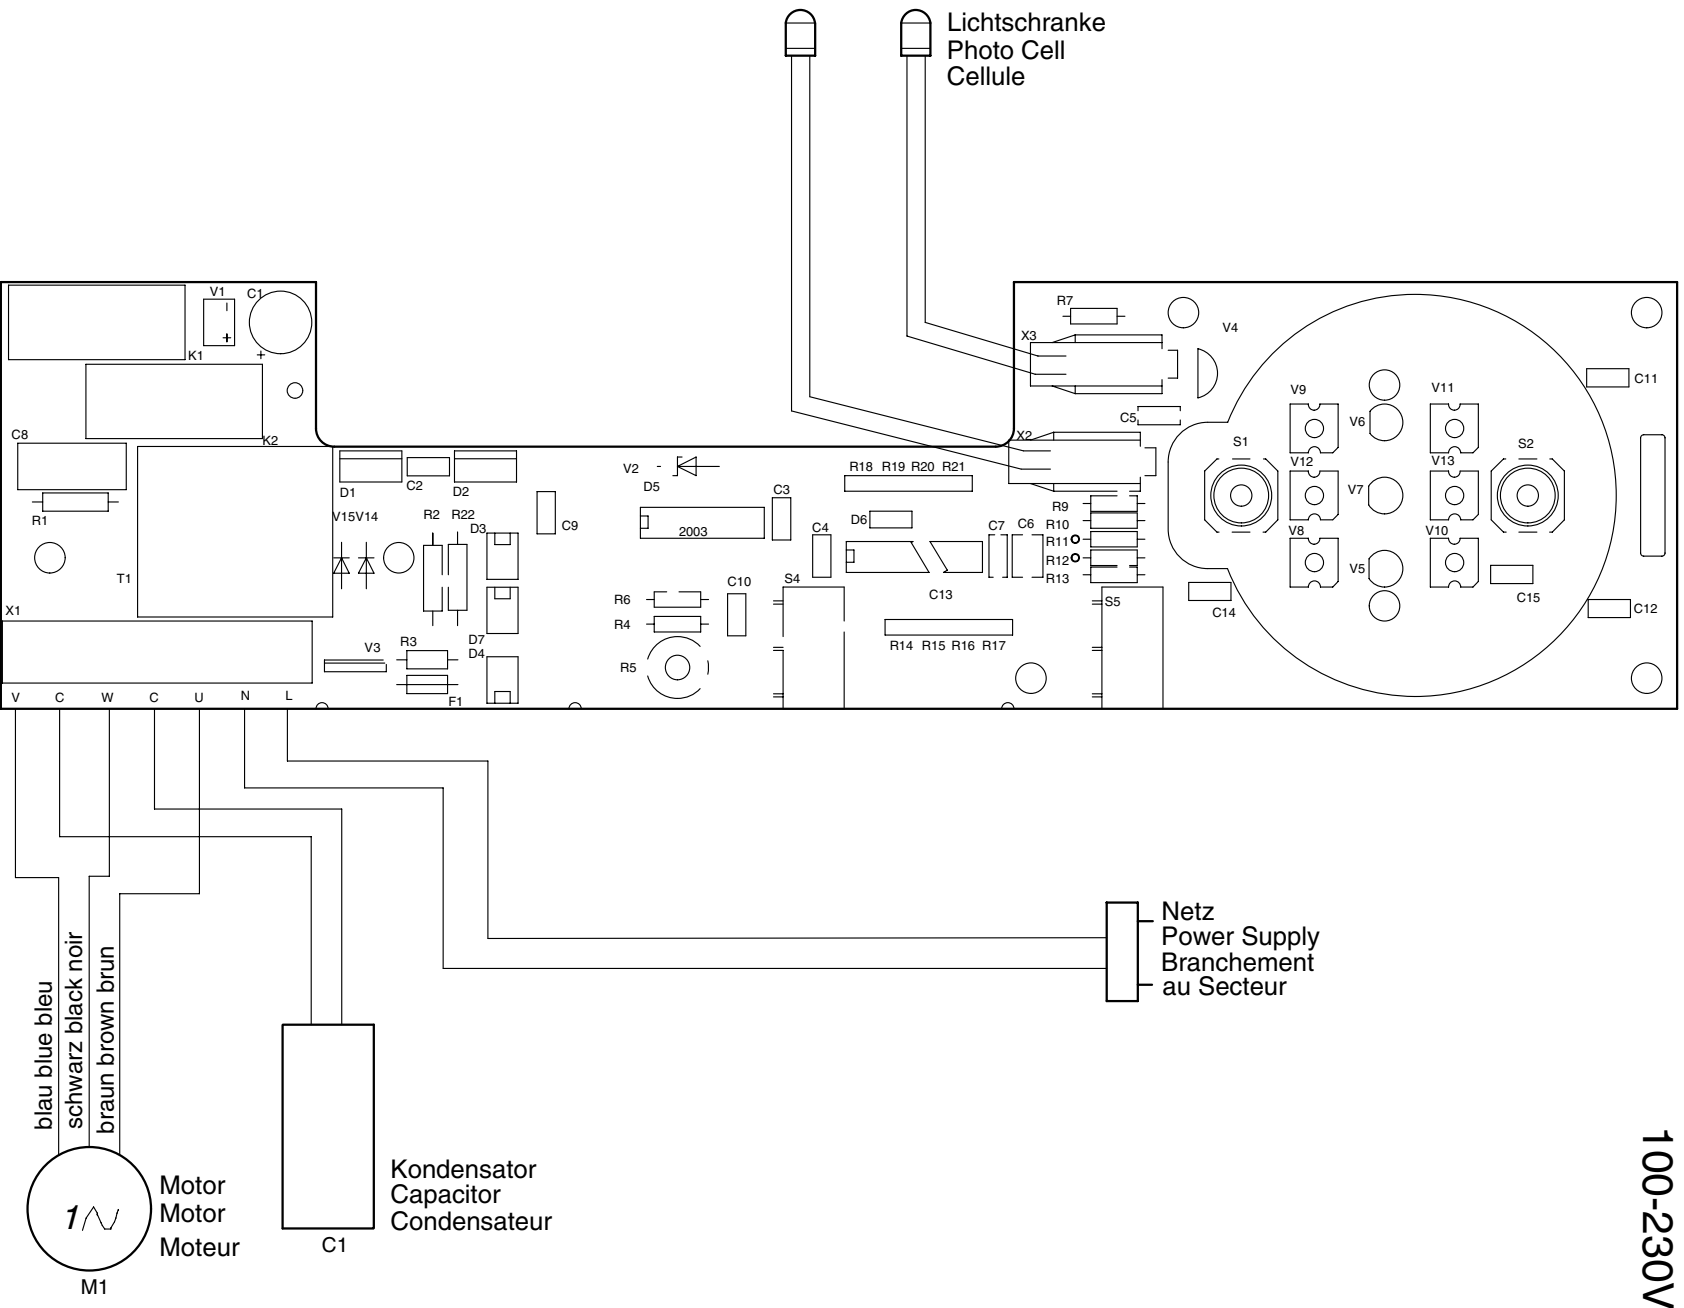

# CROSS / CUT Mod. 2503 B

2x15mm

01.01.2012

**Mod. 2503 B**  
 CROSS / CUT  
 2x15mm  
 01.01.2012

**Mod. 2503 B**  
 CROSS / CUT  
 2x15mm  
 01.01.2012

**CROSS / CUT**  
**Mod. 2503 B**  
 2x15mm  
 01.01.2012

# CROSS / CUT Mod. 2503 B 2x15mm

01.01.2012

Anschlußplan 25013 B

Diagramme de branchement 2503 B

Connecting diagram 2503 B

100-230V

2630 233

CROSS / CUT  
**Mod. 2503 B**  
 2x15mm

01.01.2012  
 100-230V

Stromlaufplan 2503 B  
 schema de  
 circuit ectrique 2503 B  
 wiring diagram 2503 B

2630 232

# Mod.2503 B

01.02.2013

CROSS / CUT 4x40mm  
**Mod.2503 B**  
01.02.2013

CROSS / CUT 2x15mm  
**Mod.2503 B**  
01.02.2013