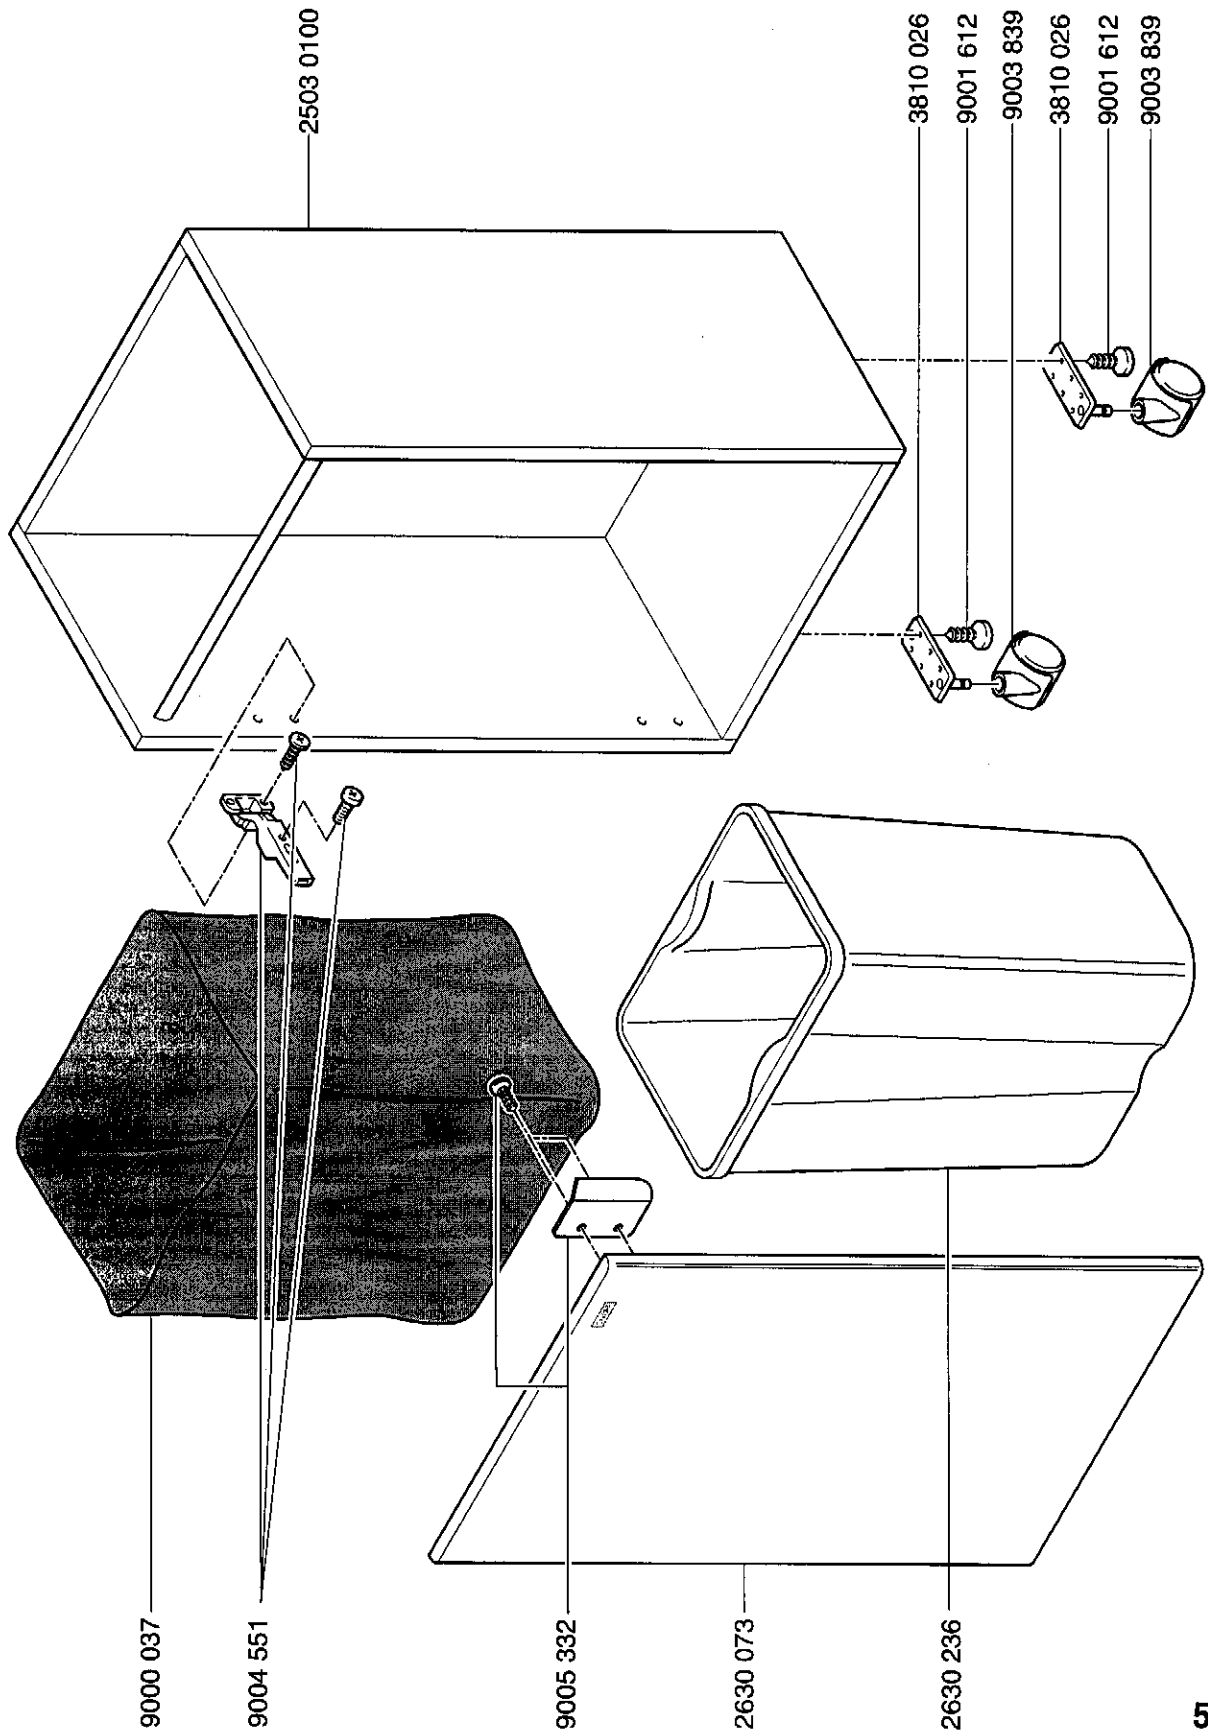

# CROSS / CUT Mod. 2503 B

2x15mm

01.01.2012

**Mod. 2503 B**  
 CROSS / CUT  
 2x15mm  
 01.01.2012

**Mod. 2503 B**  
 CROSS / CUT  
 2x15mm  
 01.01.2012

**CROSS / CUT**  
**Mod. 2503 B**  
 2x15mm  
 01.01.2012

# CROSS / CUT Mod. 2503 B 2x15mm

01.01.2012

Anschlußplan 25013 B

Diagramme de branchement 2503 B

Connecting diagram 2503 B

100-230V

2630 233

CROSS / CUT  
**Mod. 2503 B**  
 2x15mm

01.01.2012  
 100-230V

Stromlaufplan 2503 B  
 schema de  
 circuit ectrique 2503 B  
 wiring diagram 2503 B

2630 232

# Mod.2503 B

01.02.2013

CROSS / CUT 4x40mm  
**Mod.2503 B**  
01.02.2013

CROSS / CUT 2x15mm  
**Mod.2503 B**  
01.02.2013