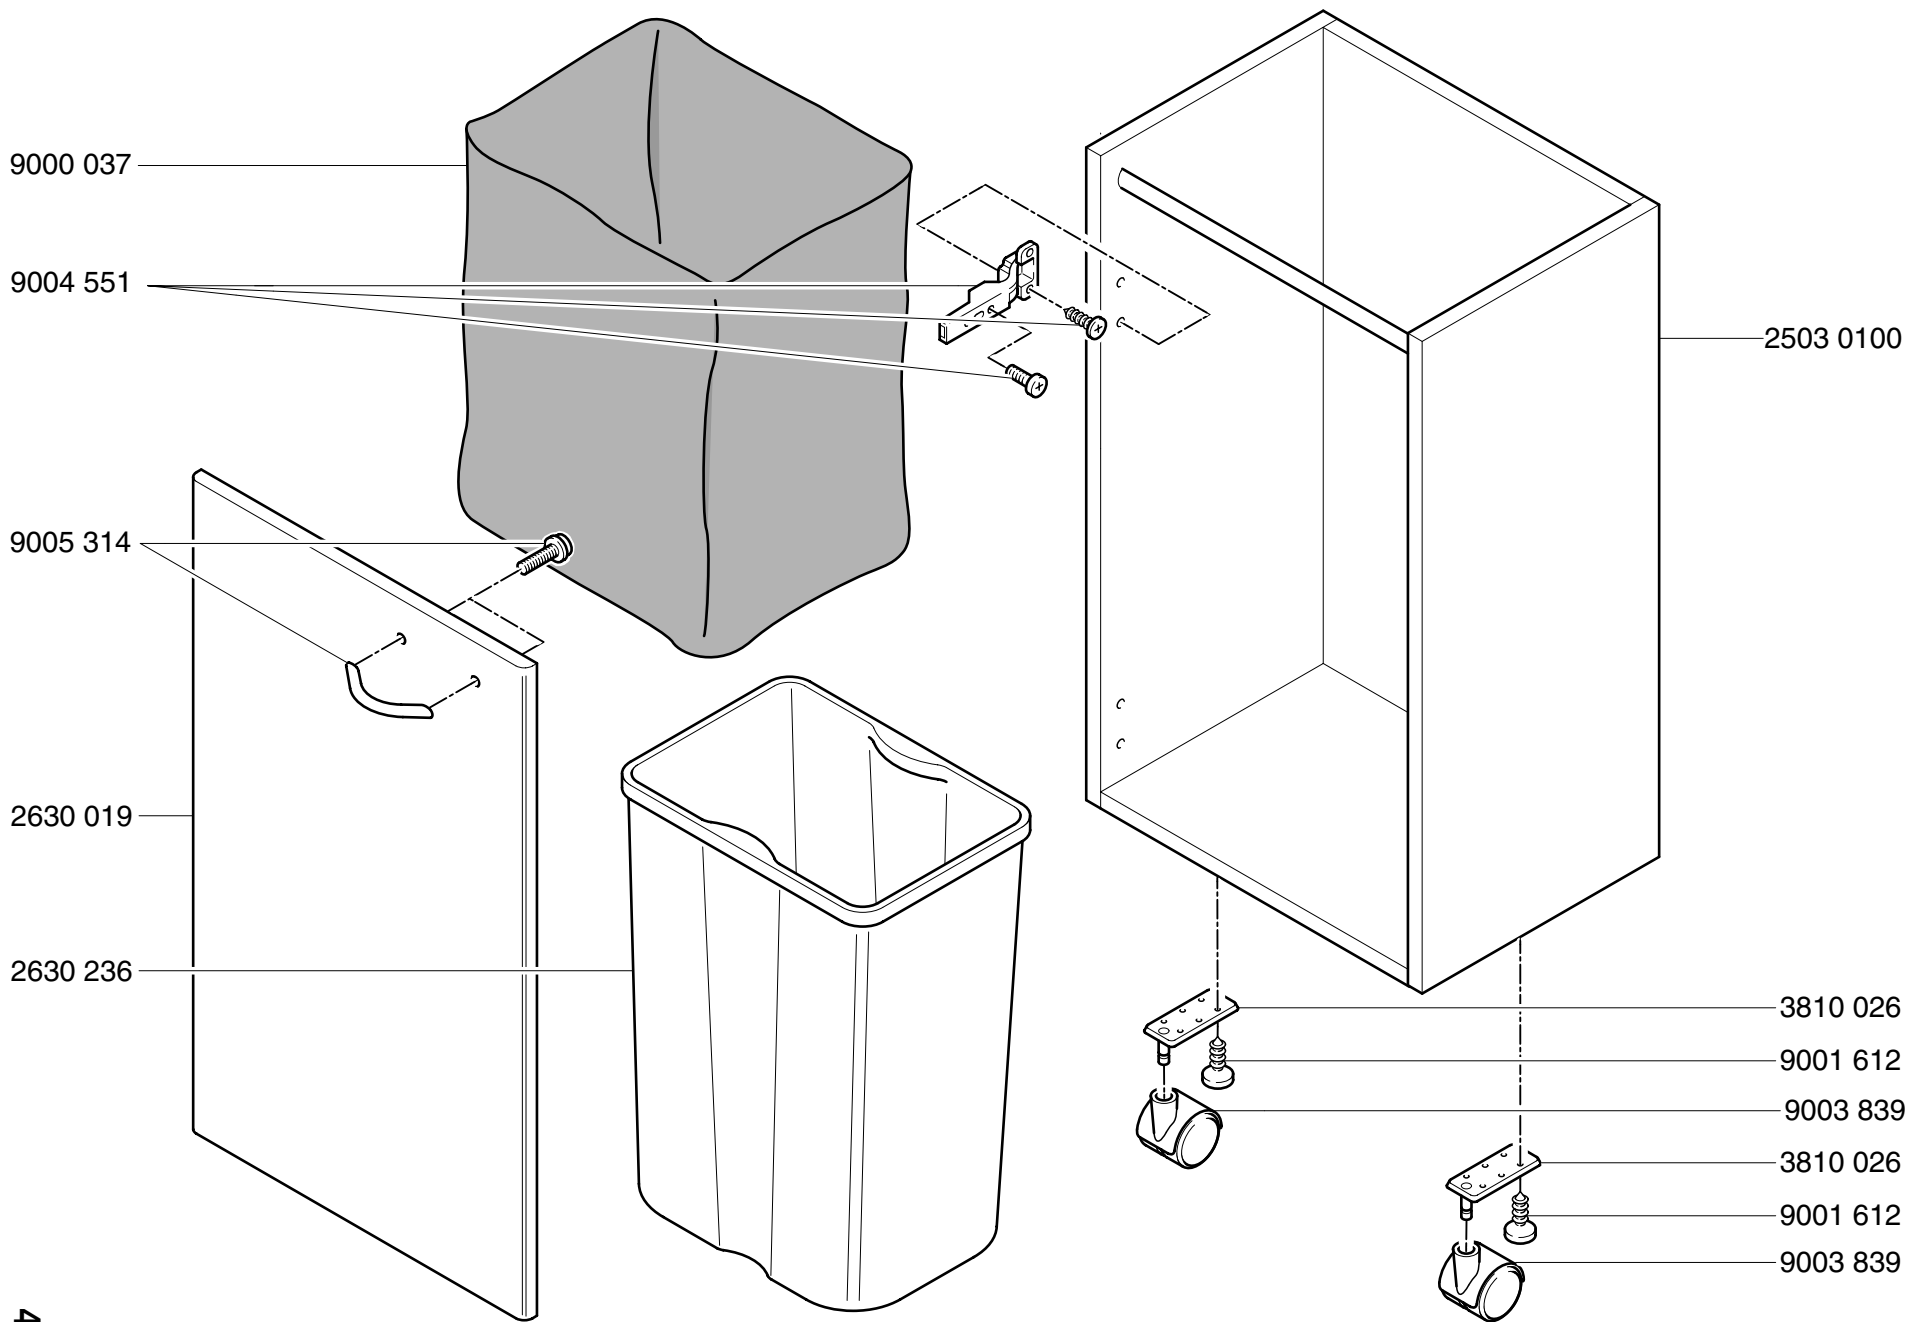

# CROSS / CUT Mod. 2503 B

2x15mm

01.01.2012

**Mod. 2503 B**  
 CROSS / CUT  
 2x15mm  
 01.01.2012

**Mod. 2503 B**  
 CROSS / CUT  
 2x15mm  
 01.01.2012

**CROSS / CUT**  
**Mod. 2503 B**  
 2x15mm  
 01.01.2012

# CROSS / CUT Mod. 2503 B 2x15mm

01.01.2012

Anschlußplan 25013 B

Diagramme de branchement 2503 B

Connecting diagram 2503 B

100-230V

2630 233

CROSS / CUT  
**Mod. 2503 B**  
 2x15mm

# Mod.2503 B

01.02.2013

CROSS / CUT 4x40mm  
**Mod.2503 B**  
01.02.2013

CROSS / CUT 2x15mm  
**Mod.2503 B**  
01.02.2013