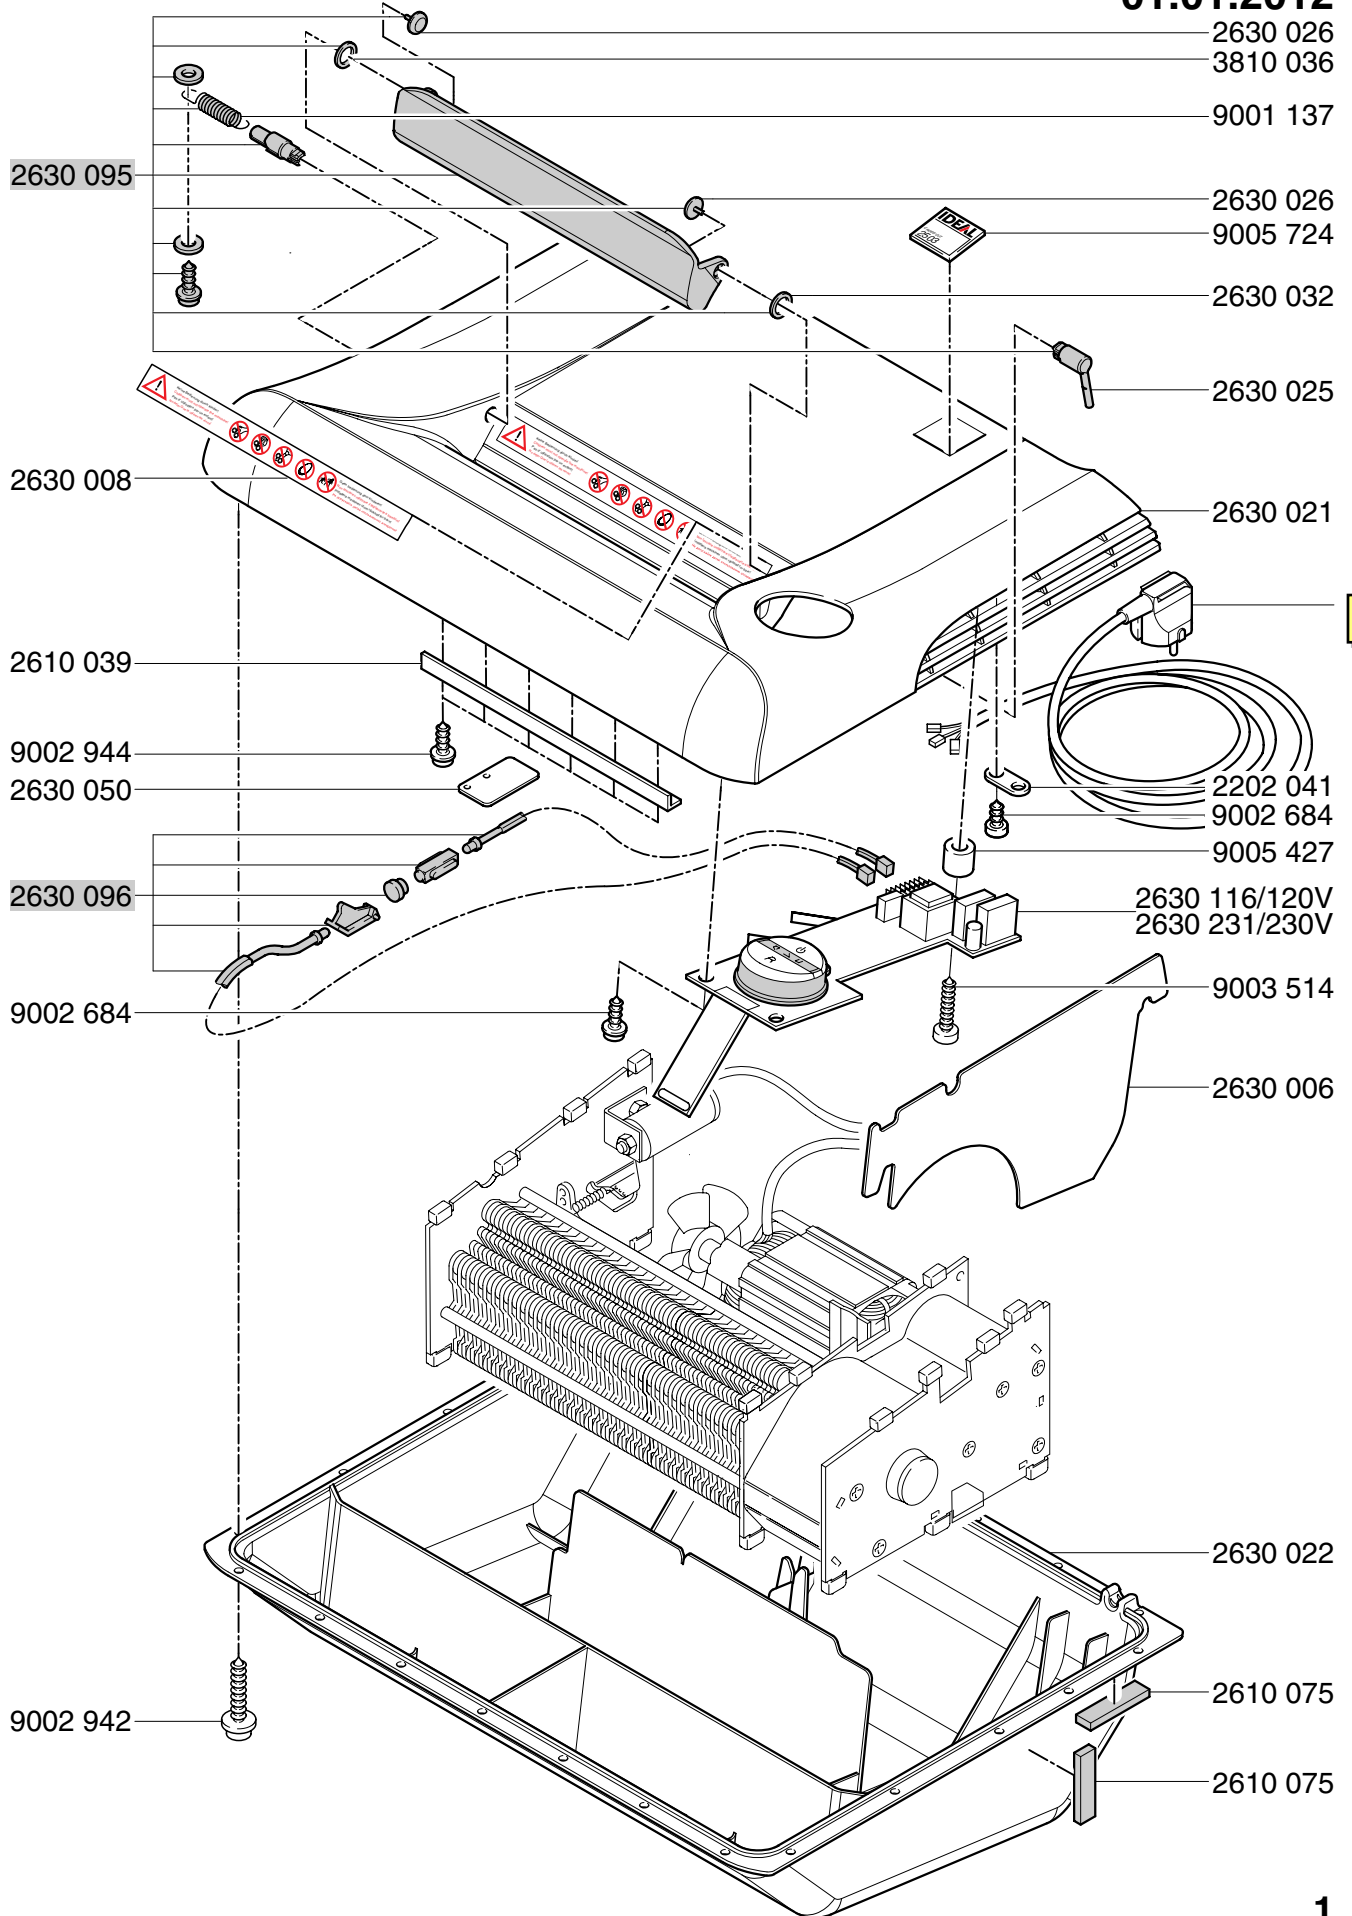

# CROSS / CUT Mod. 2503 B

2x15mm

01.01.2012

**Mod. 2503 B**  
 CROSS / CUT  
 2x15mm  
 01.01.2012

**Mod. 2503 B**  
 CROSS / CUT  
 2x15mm  
 01.01.2012

**CROSS / CUT**  
**Mod. 2503 B**  
 2x15mm  
 01.01.2012

# CROSS / CUT Mod. 2503 B 2x15mm

01.01.2012

Anschlußplan 25013 B

Diagramme de branchement 2503 B

Connecting diagram 2503 B

100-230V

2630 233

CROSS / CUT  
**Mod. 2503 B**  
 2x15mm

01.01.2012  
 100-230V

Stromlaufplan 2503 B  
 schema de  
 circuit ectrique 2503 B  
 wiring diagram 2503 B

2630 232

# Mod.2503 B

01.02.2013

CROSS / CUT 4x40mm  
**Mod.2503 B**  
01.02.2013

CROSS / CUT 2x15mm  
**Mod.2503 B**  
01.02.2013