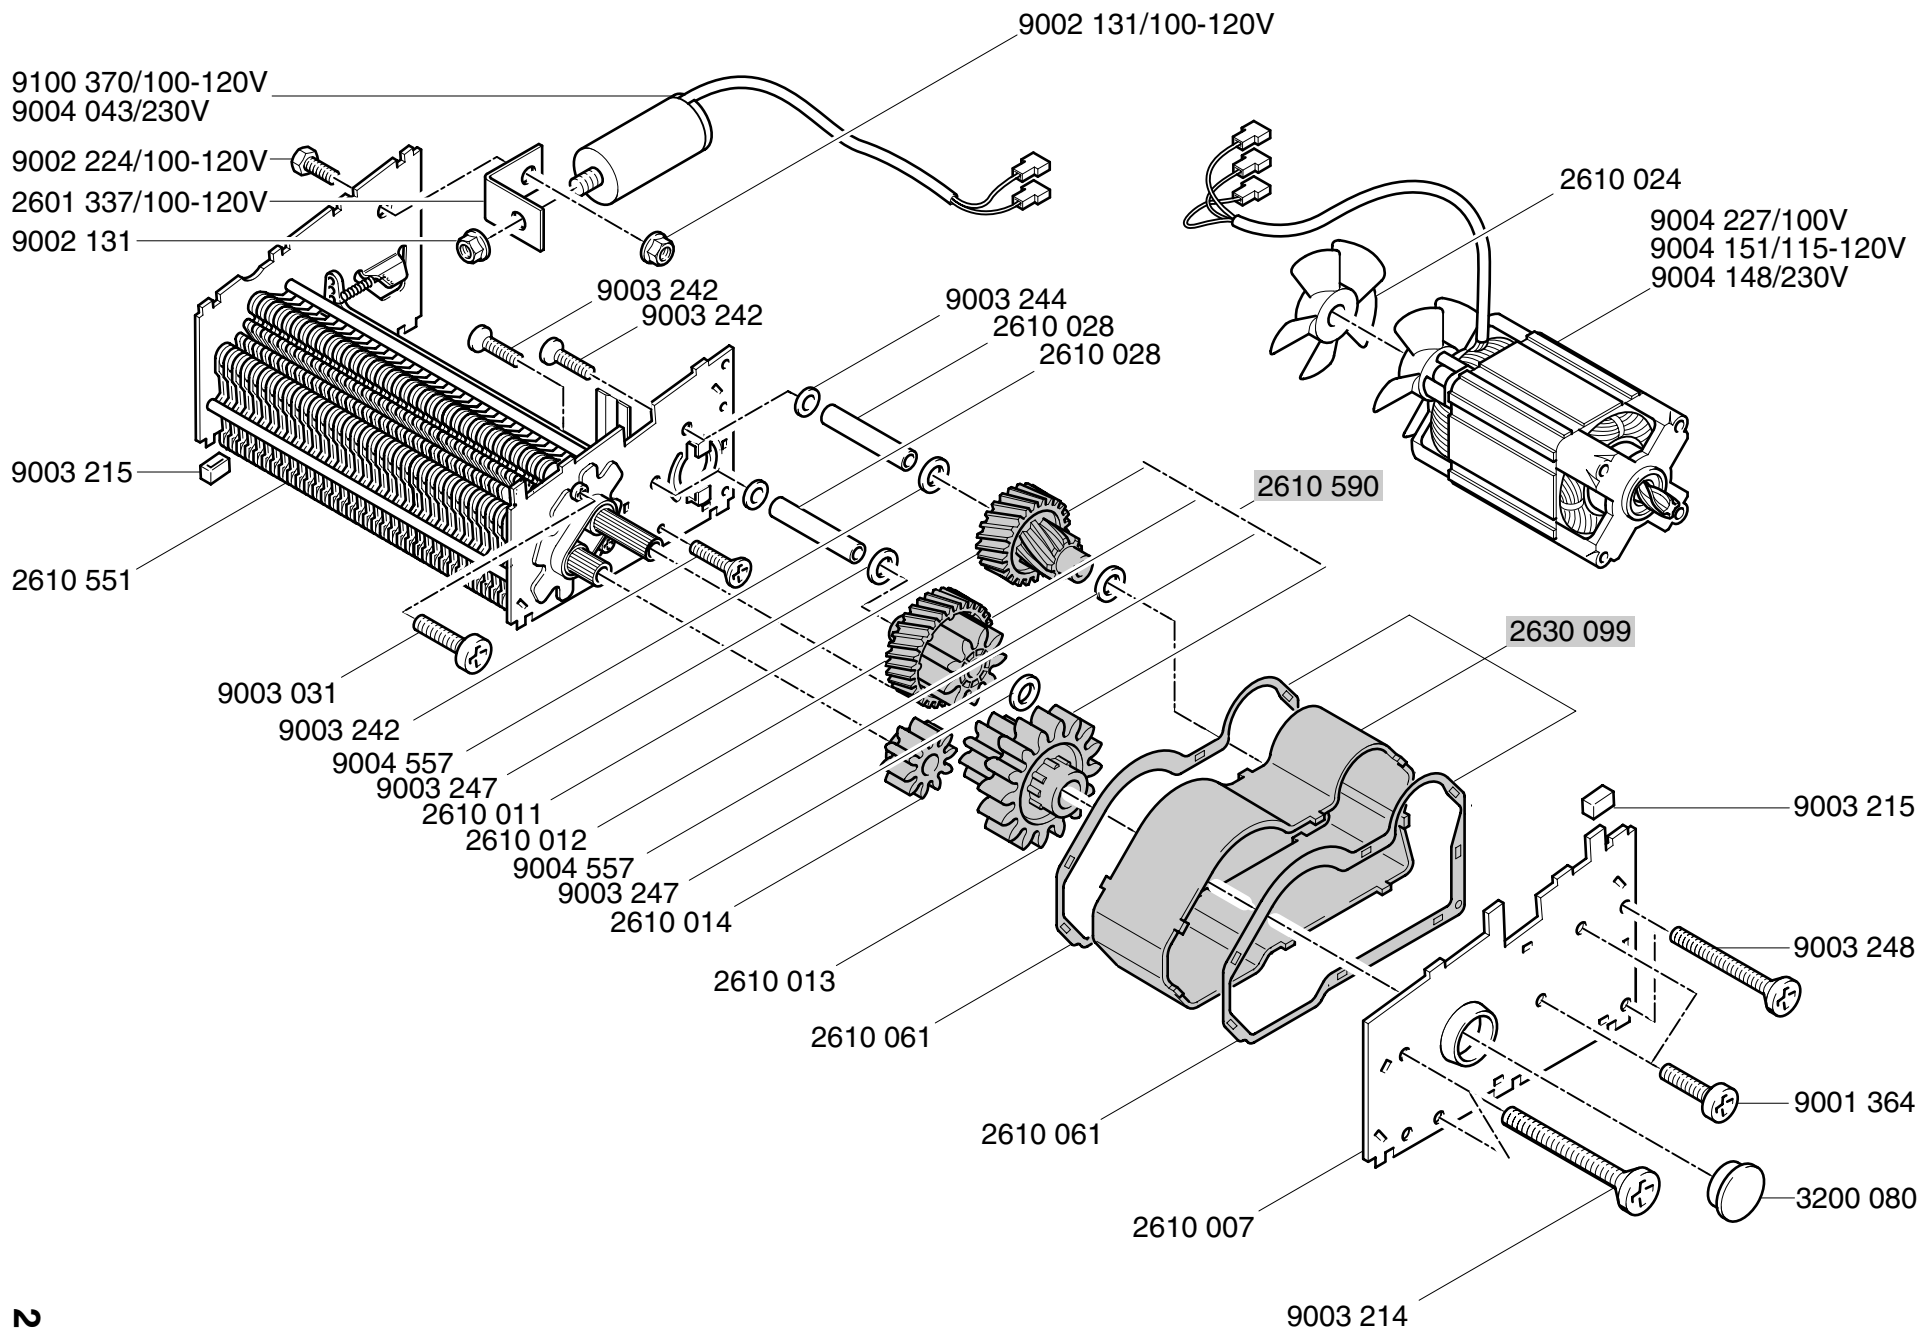

# CROSS / CUT Mod. 2503 B

2x15mm

01.01.2012

**Mod. 2503 B**  
 CROSS / CUT  
 2x15mm  
 01.01.2012

**Mod. 2503 B**  
 CROSS / CUT  
 2x15mm  
 01.01.2012

**CROSS / CUT**  
**Mod. 2503 B**  
 2x15mm  
 01.01.2012

# CROSS / CUT Mod. 2503 B 2x15mm

01.01.2012

Anschlußplan 25013 B

Diagramme de branchement 2503 B

Connecting diagram 2503 B

100-230V

2630 233

CROSS / CUT  
**Mod. 2503 B**  
 2x15mm

01.01.2012  
 100-230V

Stromlaufplan 2503 B  
 schema de  
 circuit ectrique 2503 B  
 wiring diagram 2503 B

2630 232

# Mod.2503 B

01.02.2013

CROSS / CUT 4x40mm  
**Mod.2503 B**  
01.02.2013

CROSS / CUT 2x15mm  
**Mod.2503 B**  
01.02.2013