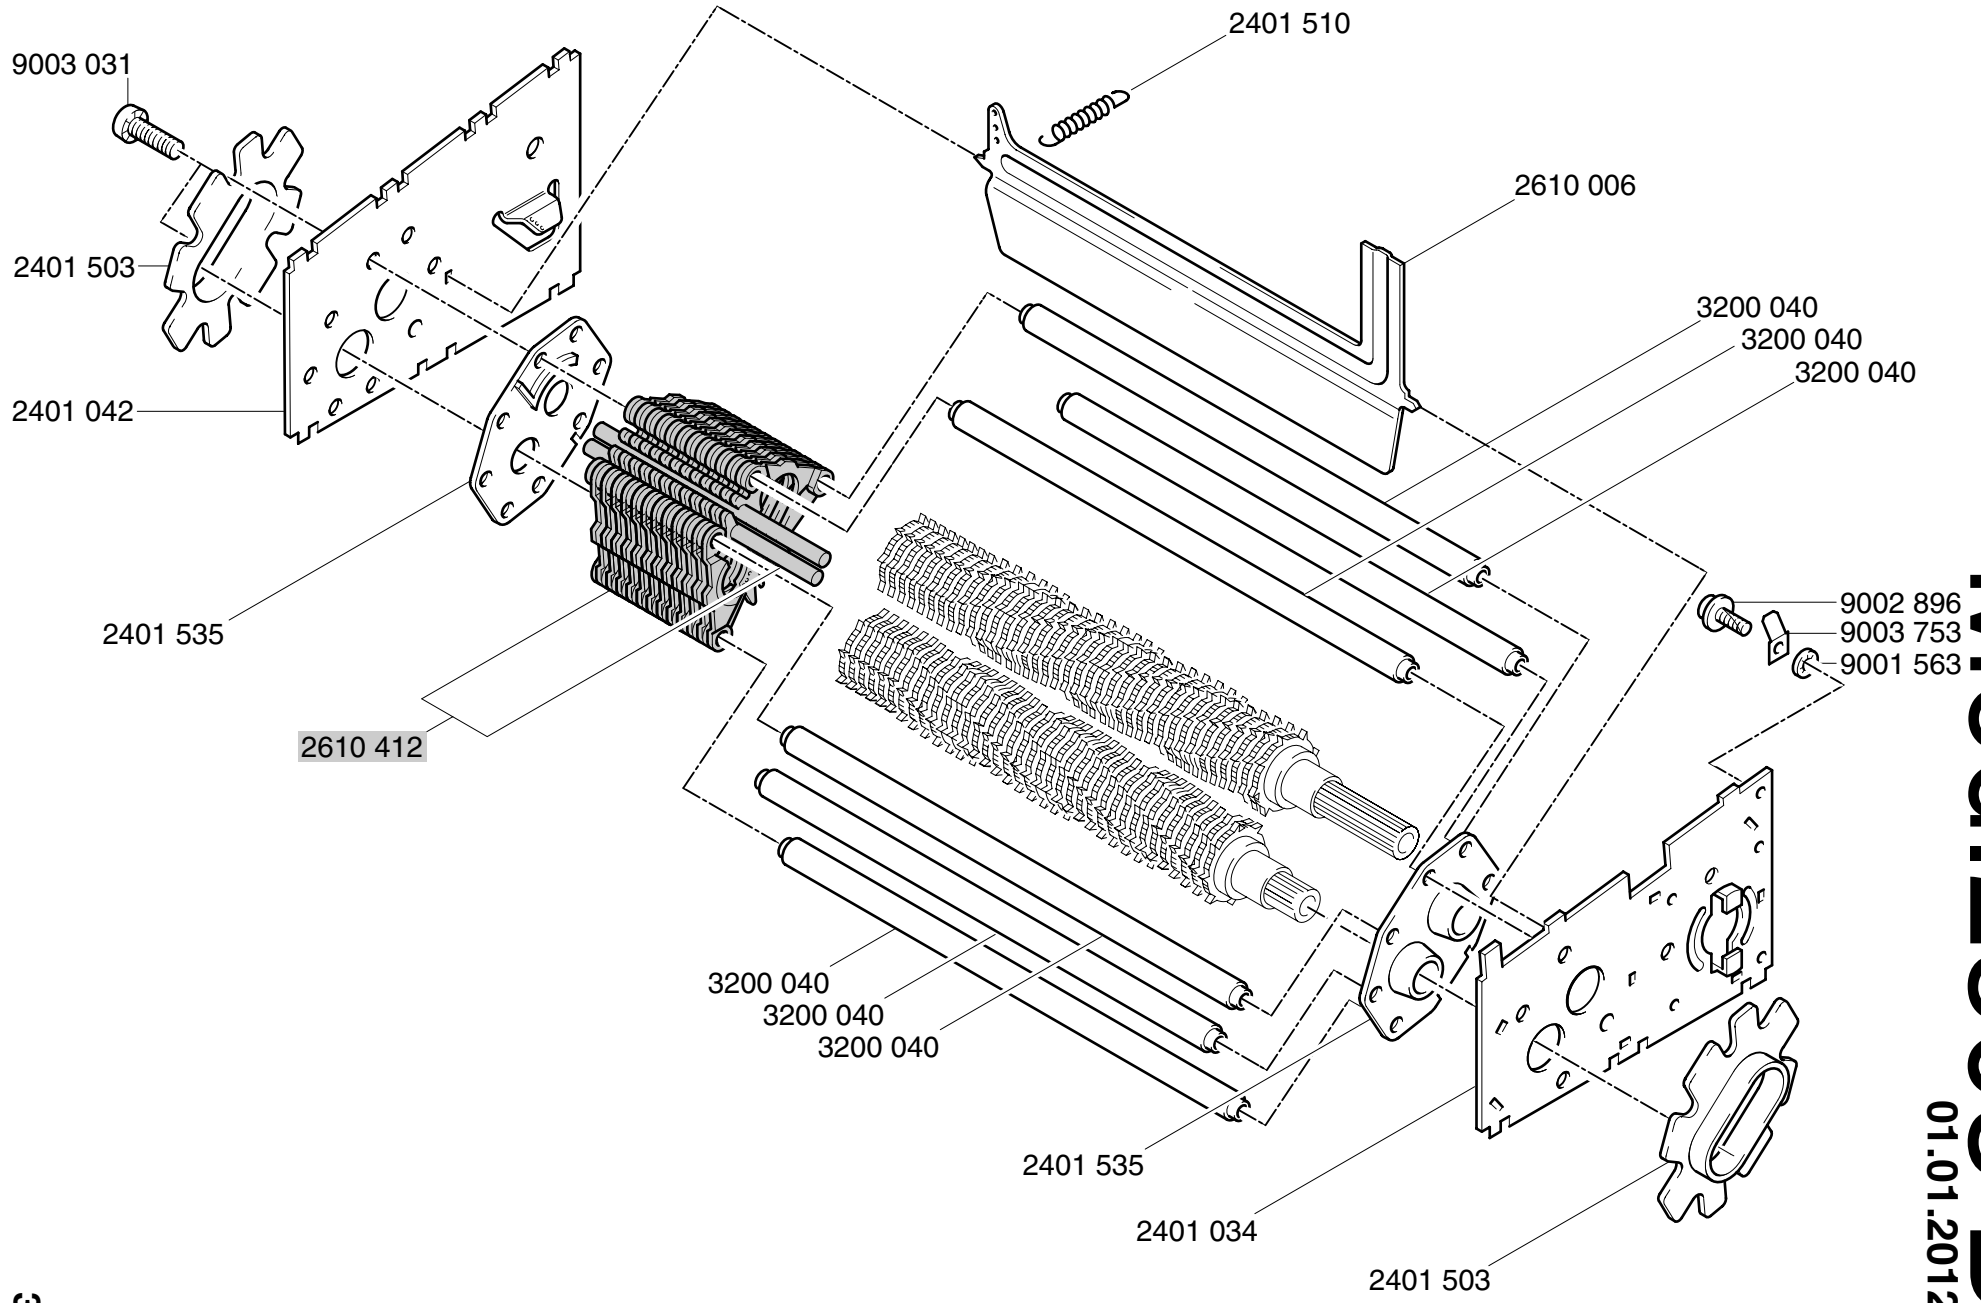

# CROSS / CUT Mod. 2503 B

2x15mm

01.01.2012

**Mod. 2503 B**  
 CROSS / CUT  
 2x15mm  
 01.01.2012

**Mod. 2503 B**  
 CROSS / CUT  
 2x15mm  
 01.01.2012

**CROSS / CUT**  
**Mod. 2503 B**  
 2x15mm  
 01.01.2012

# CROSS / CUT Mod. 2503 B 2x15mm

01.01.2012

Anschlußplan 25013 B

Diagramme de branchement 2503 B

Connecting diagram 2503 B

100-230V

2630 233

CROSS / CUT  
**Mod. 2503 B**  
 2x15mm

01.01.2012  
 100-230V

Stromlaufplan 2503 B  
 schema de  
 circuit ectrique 2503 B  
 wiring diagram 2503 B

2630 232

# Mod.2503 B

01.02.2013

CROSS / CUT 4x40mm  
**Mod.2503 B**  
01.02.2013

CROSS / CUT 2x15mm  
**Mod.2503 B**  
01.02.2013