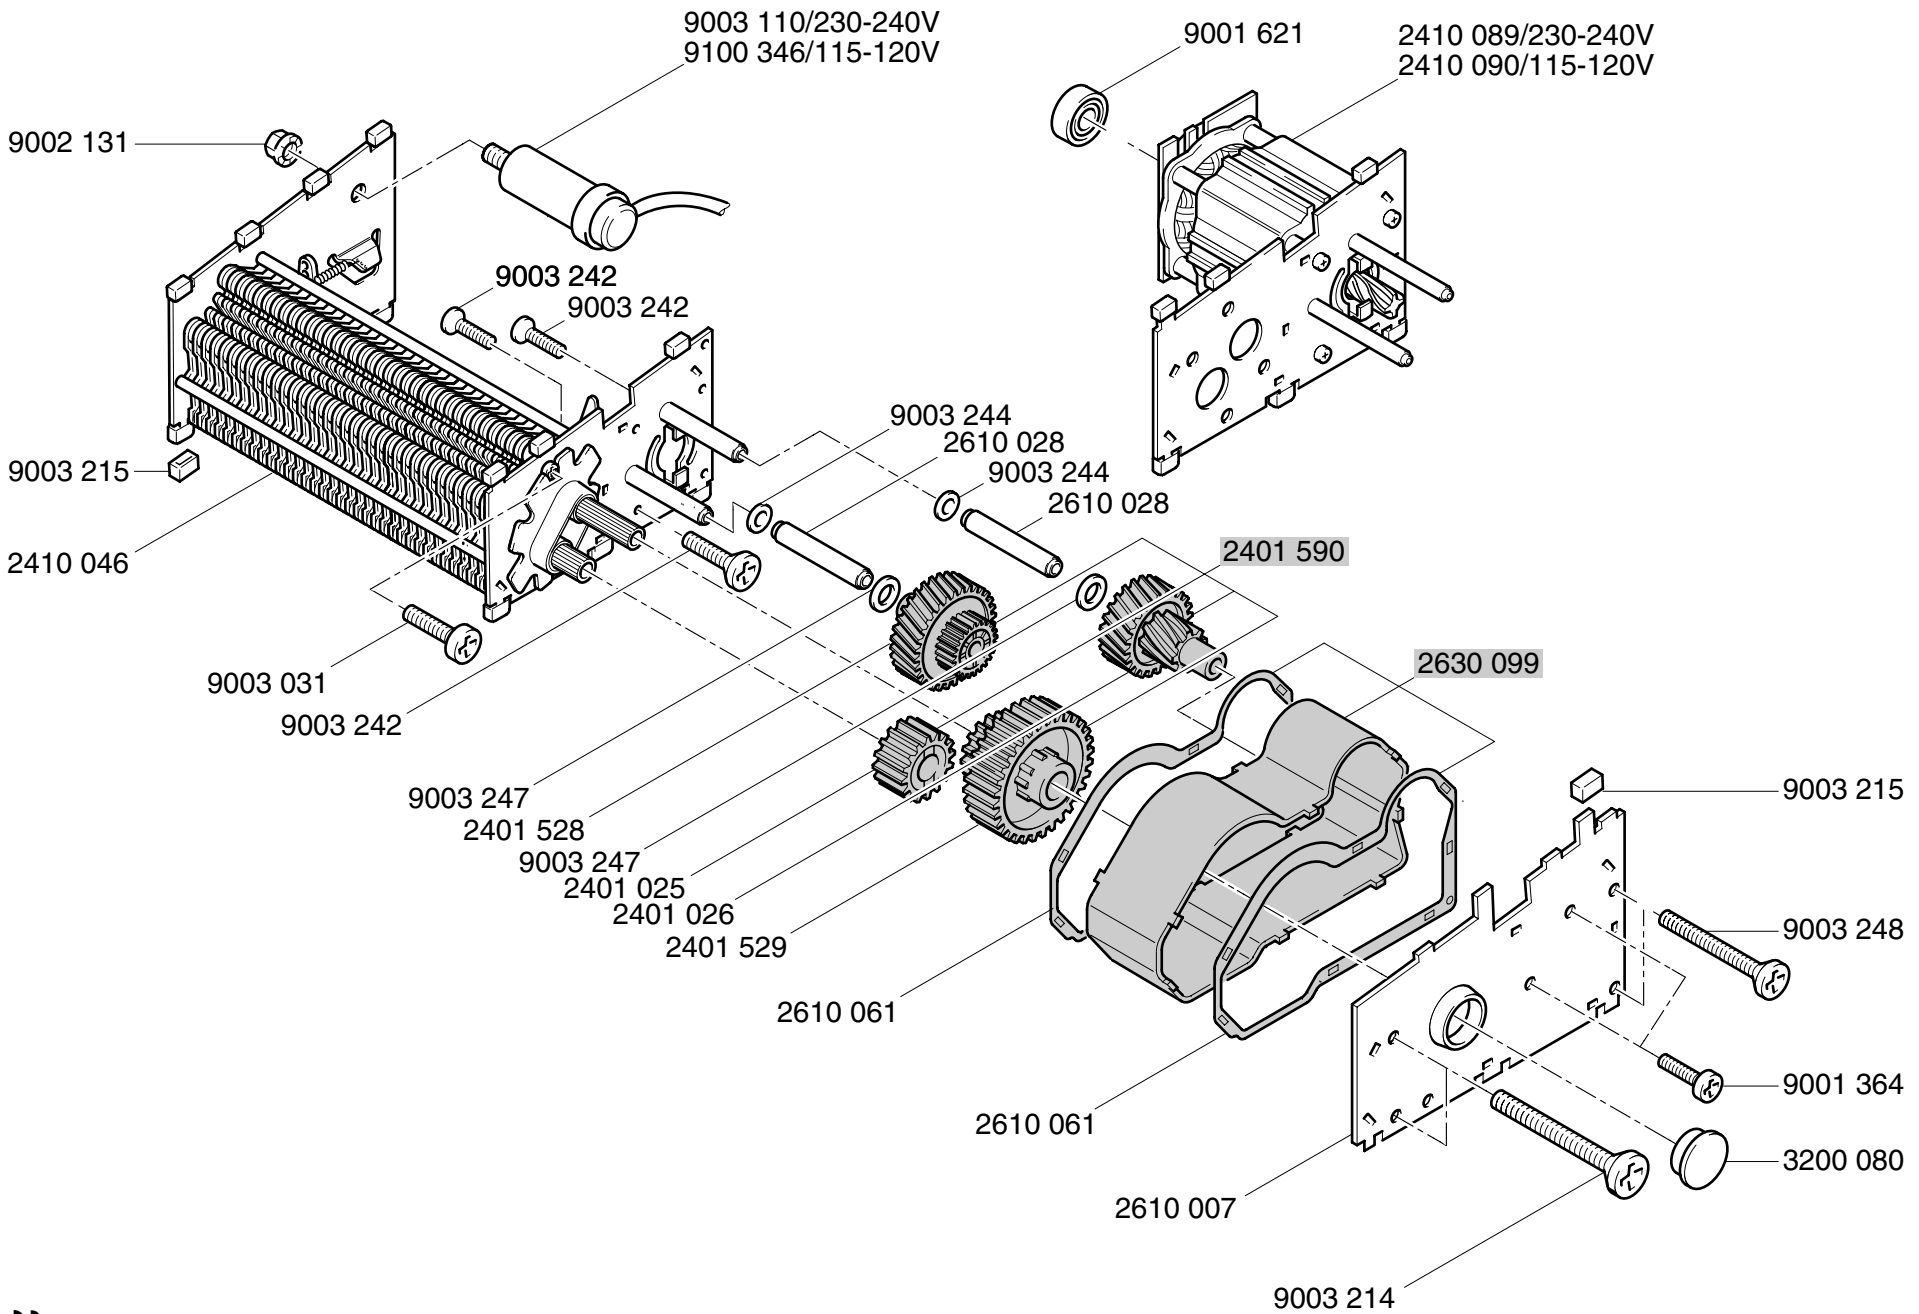

CROSS / CUT 4x40mm
Mod.2360 B

01.01.2012

Mod. 2360 B
 CROSS / CUT
 4x40mm
 01.01.2012

9000 403

2410 026

9005 314

2410 236

2404 0200

9004 551

9003 839

9001 612

9003 839

9001 612

Mod. 2360 B

CROSS / CUT

4x40mm

schwarz black noir
braun brown brun

Motor
Motor
Moteur

Mod.2360 B

01.02.2013

CROSS / CUT 2x15mm
Mod.2360 B
01.02.2013

CROSS / CUT Mod.2360 B

4x40mm

01.02.2013

CROSS / CUT 0,8x12mm
Mod.2360 B
01.02.2013

CROSS / CUT 0,8x5mm
Mod.2360 B
01.02.2013