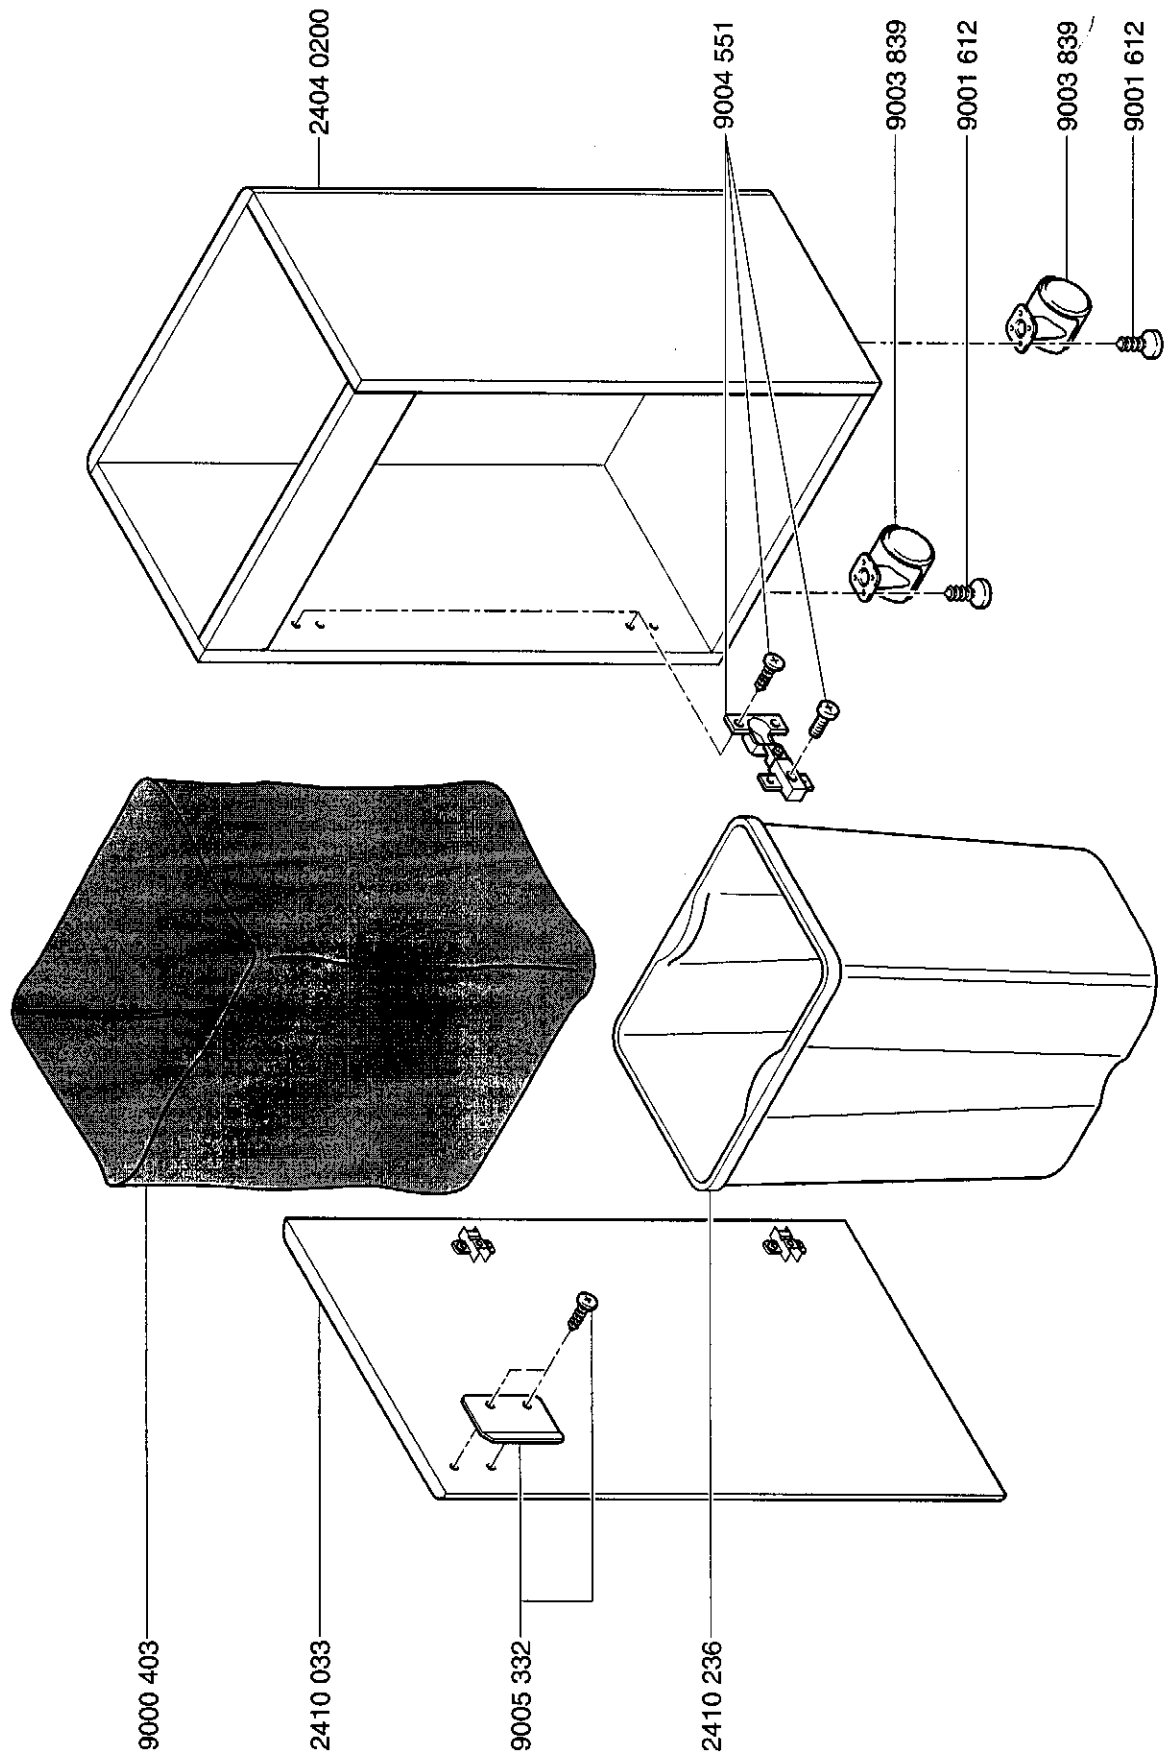

Mod.2360 B

01.02.2013