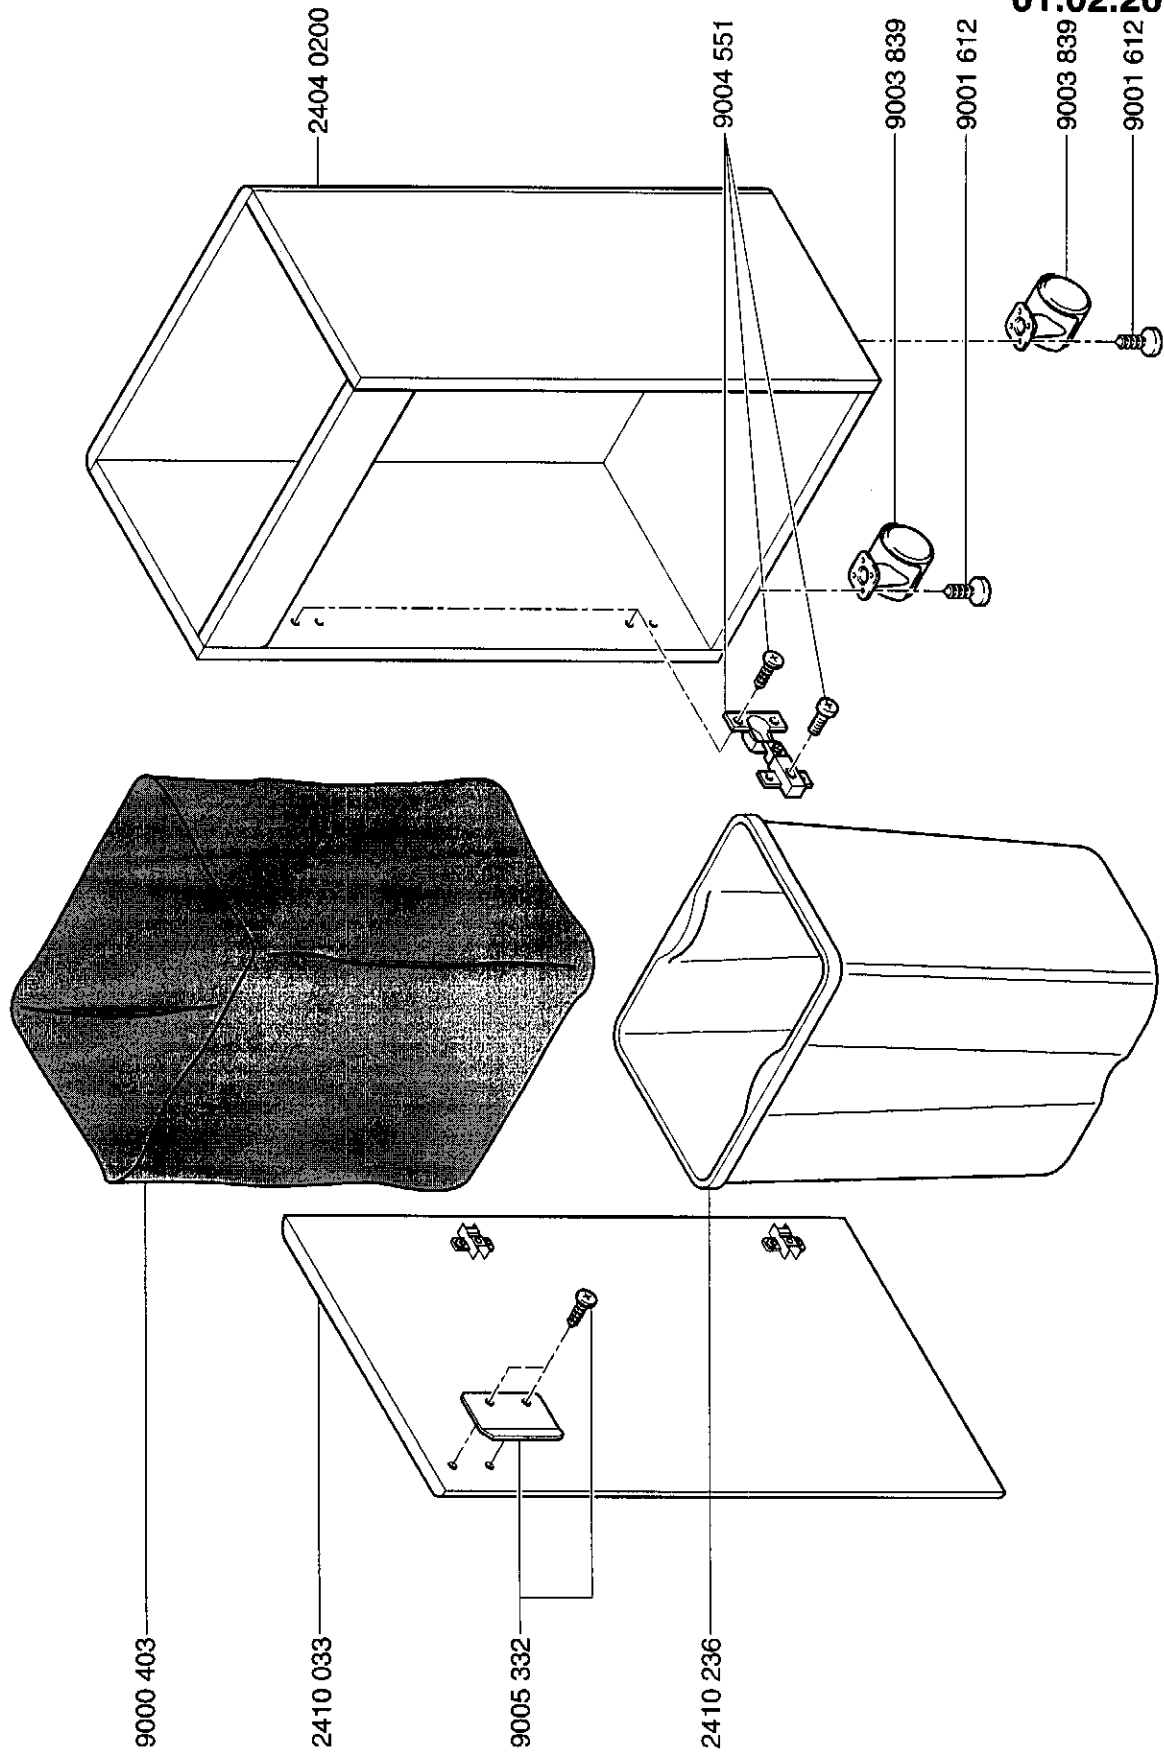

CROSS / CUT 4x40mm
Mod.2360 B

01.01.2012

Mod. 2360 B
 CROSS / CUT
 4x40mm
 01.01.2012

9000 403

2410 026

9005 314

2410 236

2404 0200

9004 551

9003 839

9001 612

9003 839

9001 612

Mod. 2360 B

CROSS / CUT

4x40mm

schwarz black noir
braun brown brun

Motor
Motor
Moteur

Mod.2360 B

01.02.2013

CROSS / CUT 2x15mm
Mod.2360 B
01.02.2013

CROSS / CUT Mod.2360 B

4x40mm

01.02.2013

CROSS / CUT 0,8x12mm
Mod.2360 B
01.02.2013

CROSS / CUT 0,8x5mm
Mod.2360 B
01.02.2013