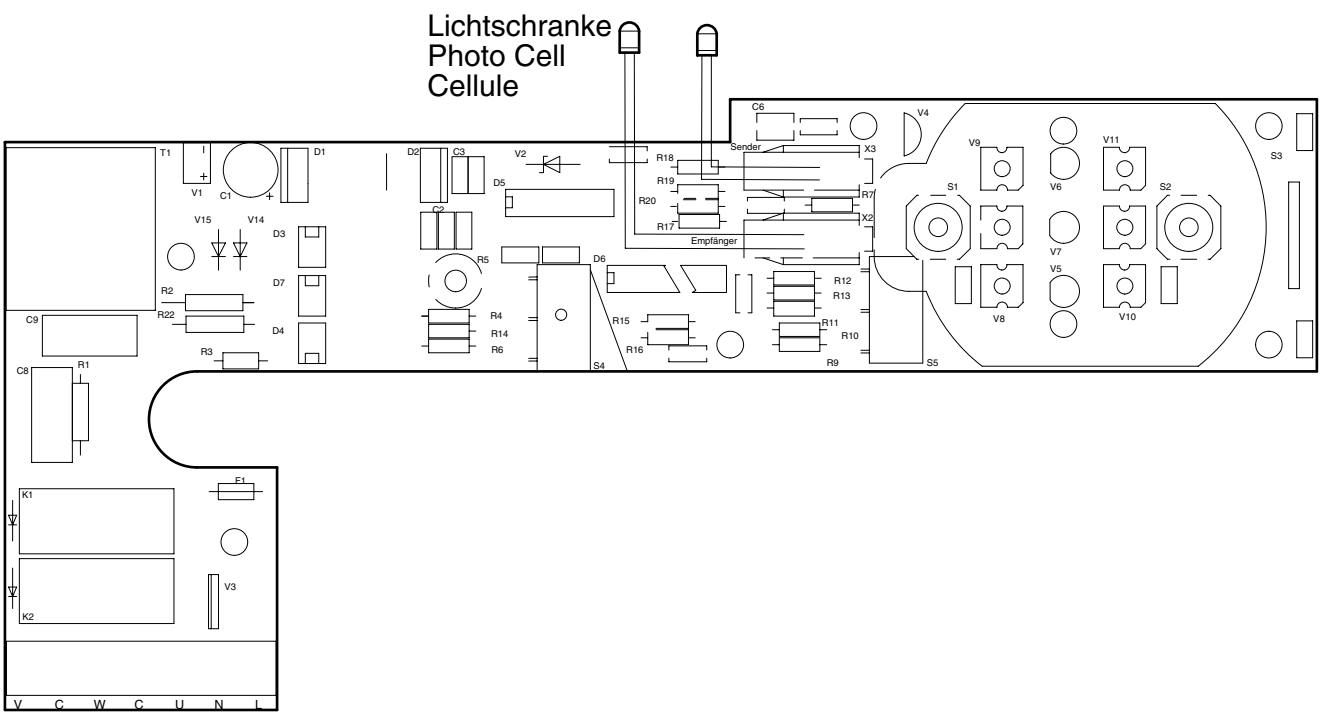

CROSS / CUT 4x40mm
Mod.2360 B

01.01.2012

Mod. 2360 B
 CROSS / CUT
 4x40mm
 01.01.2012

9000 403

2410 026

9005 314

2410 236

2404 0200

9004 551

9003 839

9001 612

9003 839

9001 612

Mod. 2360 B

CROSS / CUT

4x40mm

01.01.2012

CROSS / CUT Mod. 2360 B 4x40mm

01.01.2012

Anschlußplan 2360 B
Diagramme de branchement 2360 B
Connecting diagram 2360 B

Netz
Power Supply
Branchement
au Secteur

Kondensator
Capacitor
Condensateur

CROSS / CUT 0,8x12mm
Mod.2360 B
01.02.2013

CROSS / CUT 0,8x5mm
Mod.2360 B
01.02.2013