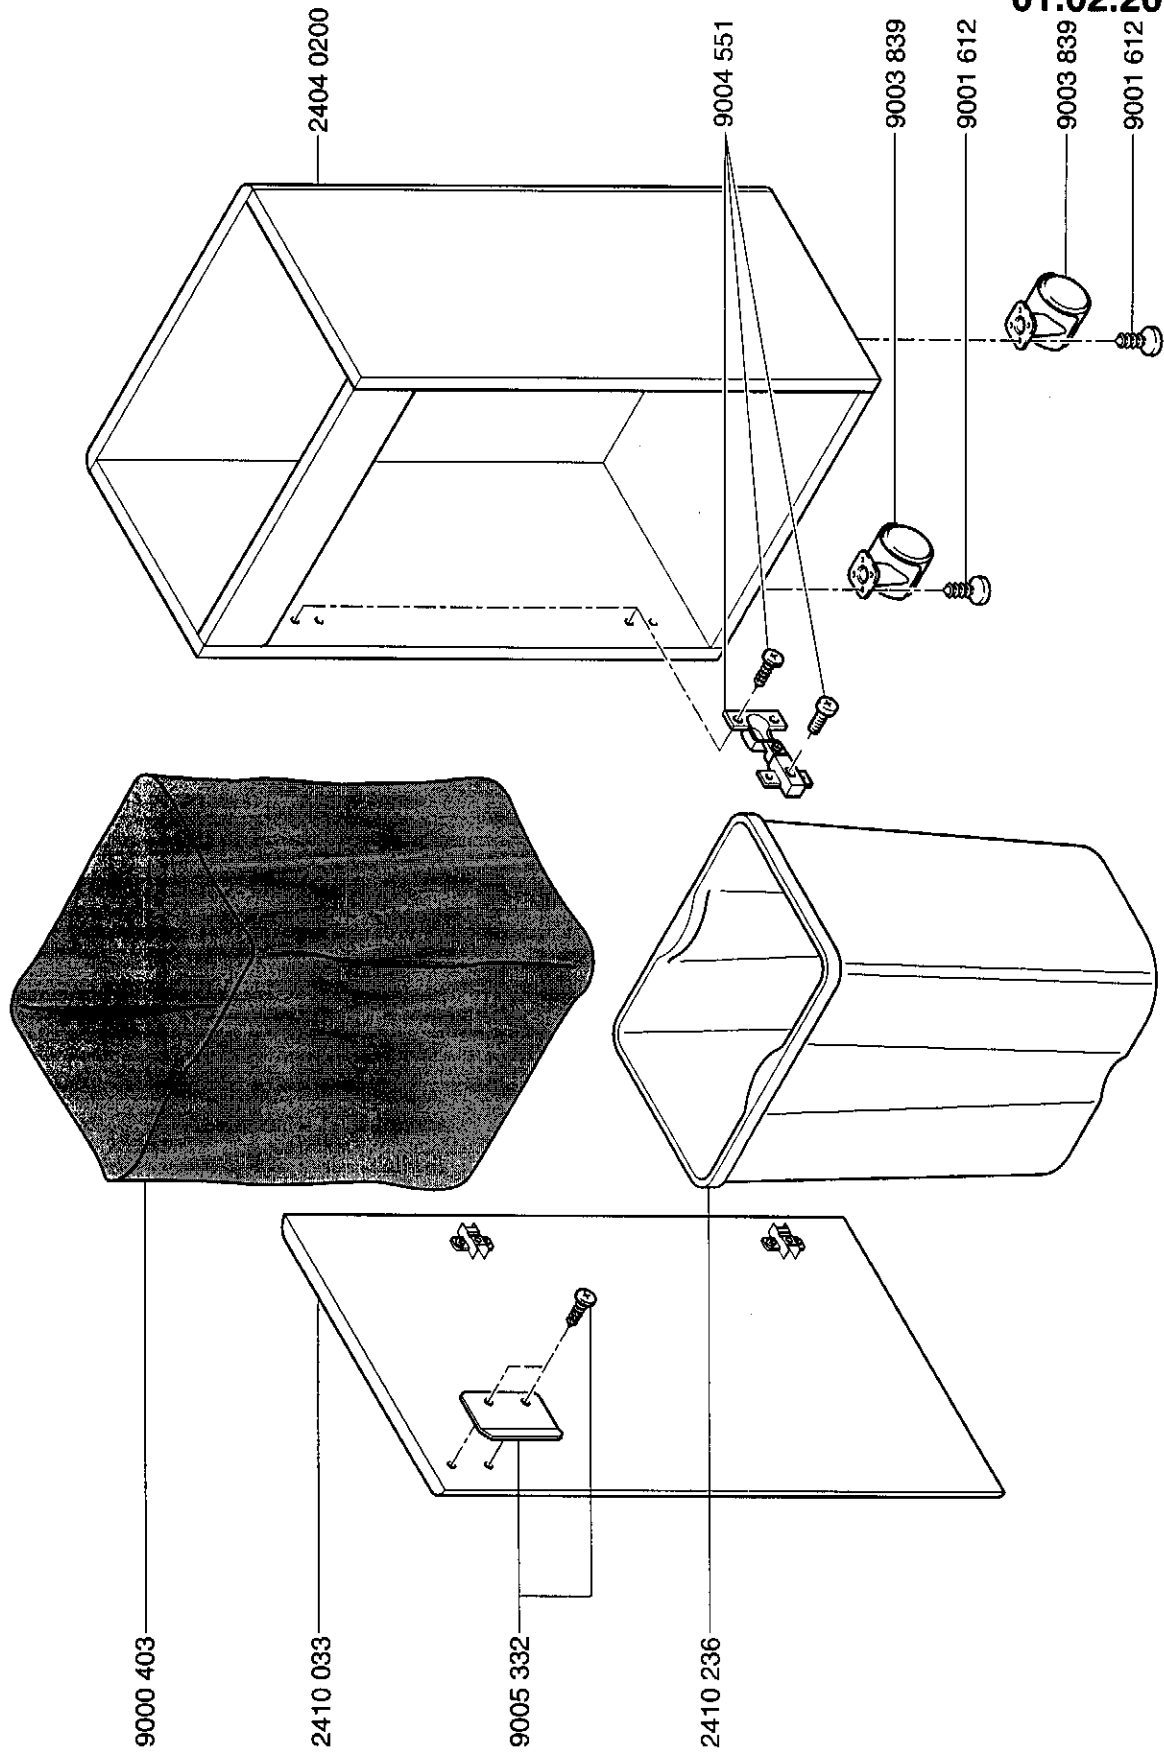

CROSS / CUT 4x40mm
Mod.2360 B

01.01.2012

Mod. 2360 B
 CROSS / CUT
 4x40mm
 01.01.2012

9000 403

2410 026

9005 314

2410 236

2404 0200

9004 551

9003 839

9001 612

9003 839

9001 612

Mod. 2360 B

CROSS / CUT

4x40mm

schwarz black noir
braun brown brun

Motor
Motor
Moteur

Mod.2360 B

01.02.2013

CROSS / CUT 2x15mm
Mod.2360 B
01.02.2013

CROSS / CUT Mod.2360 B

4x40mm

01.02.2013

CROSS / CUT 0,8x12mm
Mod.2360 B
01.02.2013

CROSS / CUT 0,8x5mm
Mod.2360 B
01.02.2013