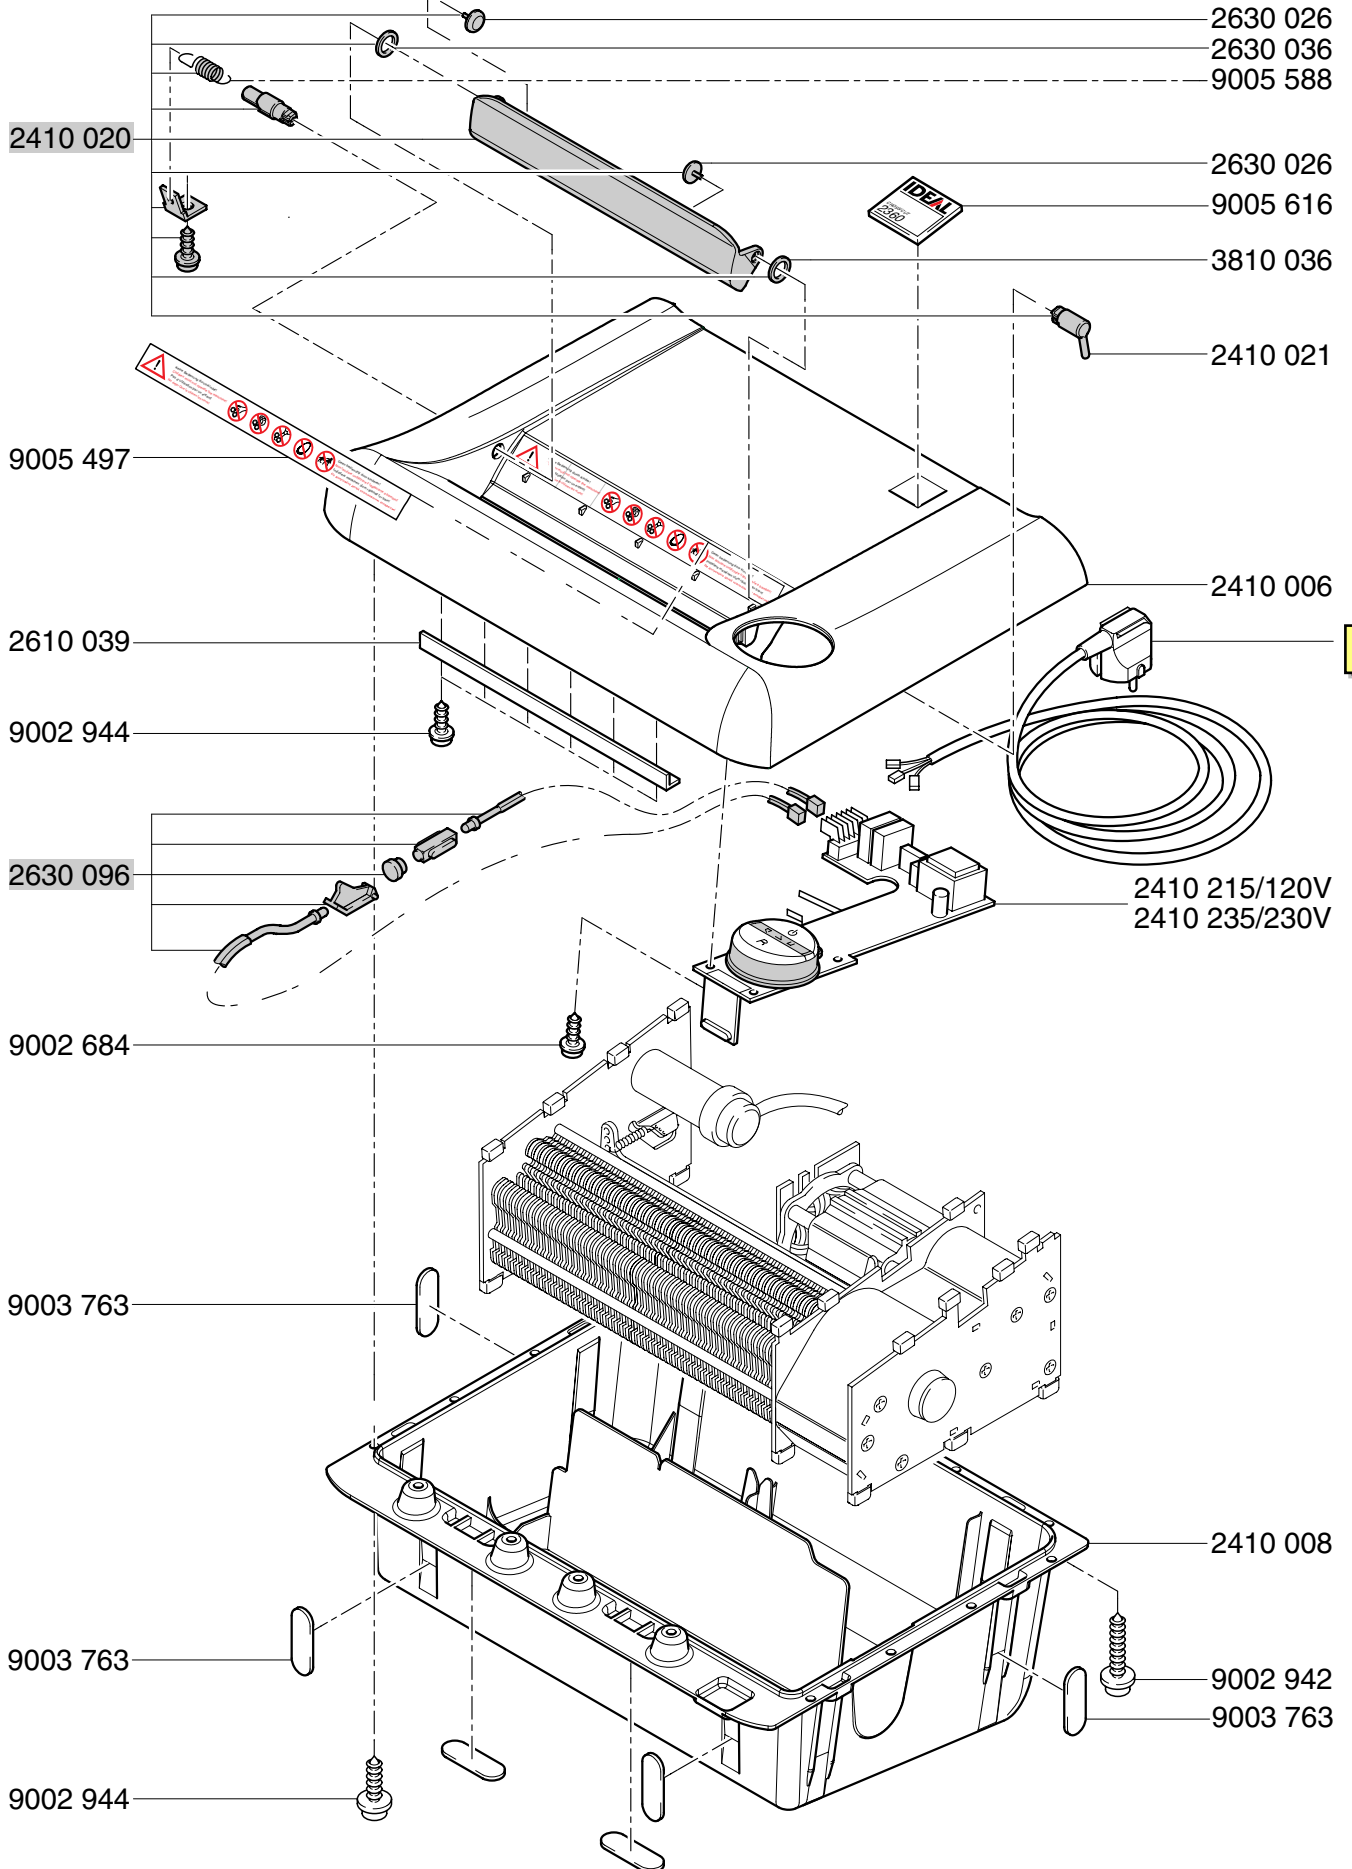

CROSS / CUT 4x40mm
Mod.2360 B

01.01.2012

Mod. 2360 B
 CROSS / CUT
 4x40mm
 01.01.2012

9000 403

2410 026

9005 314

2410 236

2404 0200

9004 551

9003 839

9001 612

9003 839

9001 612

Mod. 2360 B

CROSS / CUT

4x40mm

schwarz black noir
braun brown brun

Motor
Motor
Moteur

Mod.2360 B

01.02.2013

CROSS / CUT 2x15mm
Mod.2360 B
01.02.2013

CROSS / CUT Mod.2360 B

4x40mm

01.02.2013

CROSS / CUT 0,8x12mm
Mod.2360 B
01.02.2013

CROSS / CUT 0,8x5mm
Mod.2360 B
01.02.2013