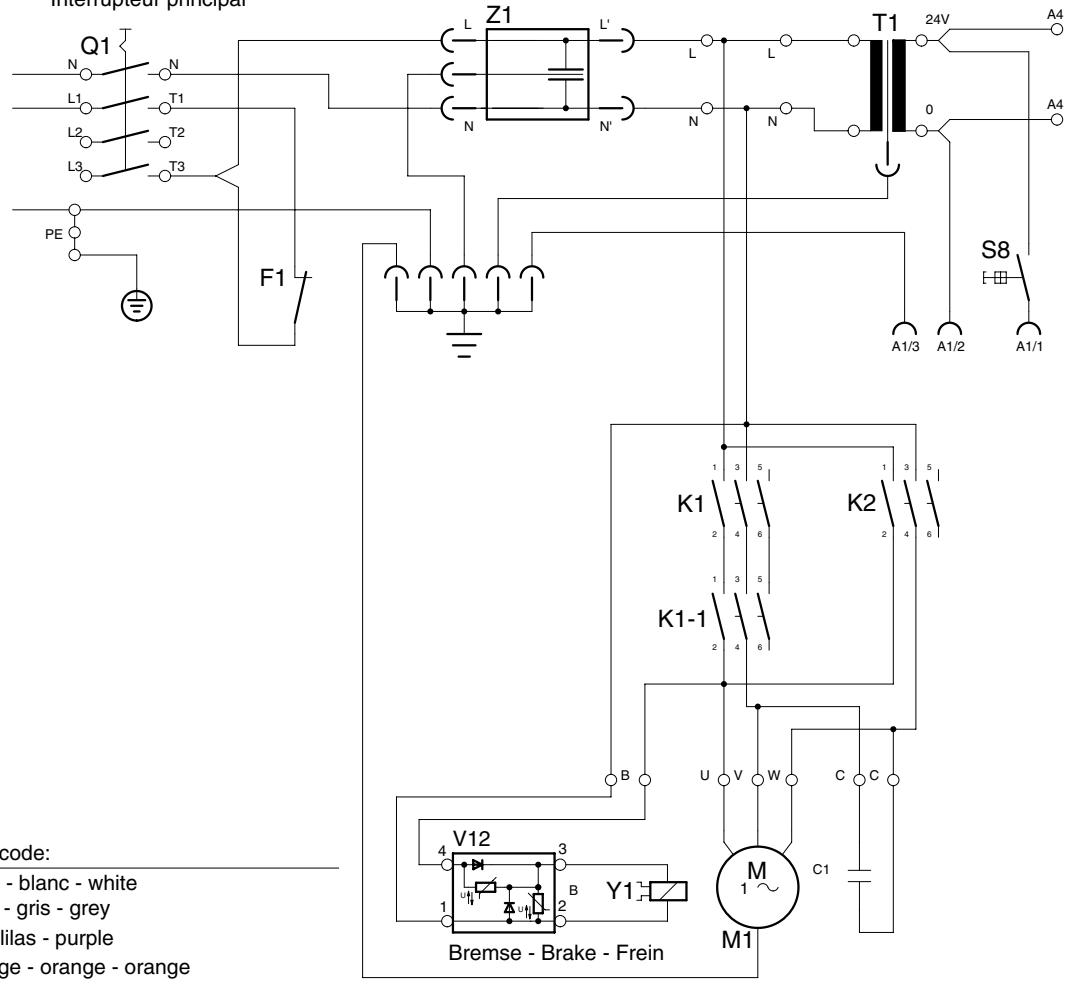

# IDEAL 4315 B

01.09.2013

Hauptschalter  
Main switch  
Interrupteur principal

Messermotor - Knife motor - moteur de lame

- Farbcode:  
 weiß - blanc - white  
 grau - gris - grey  
 lila - lilas - purple  
 orange - orange - orange  
 braun - brun - brown  
 ge.-gn.- yel.-gre. - jaune-vert  
 blau - blue - blue  
 rot - rouge - red  
 schwarz/weiß - nour/blanc - black/white  
 schwarz - noir - black