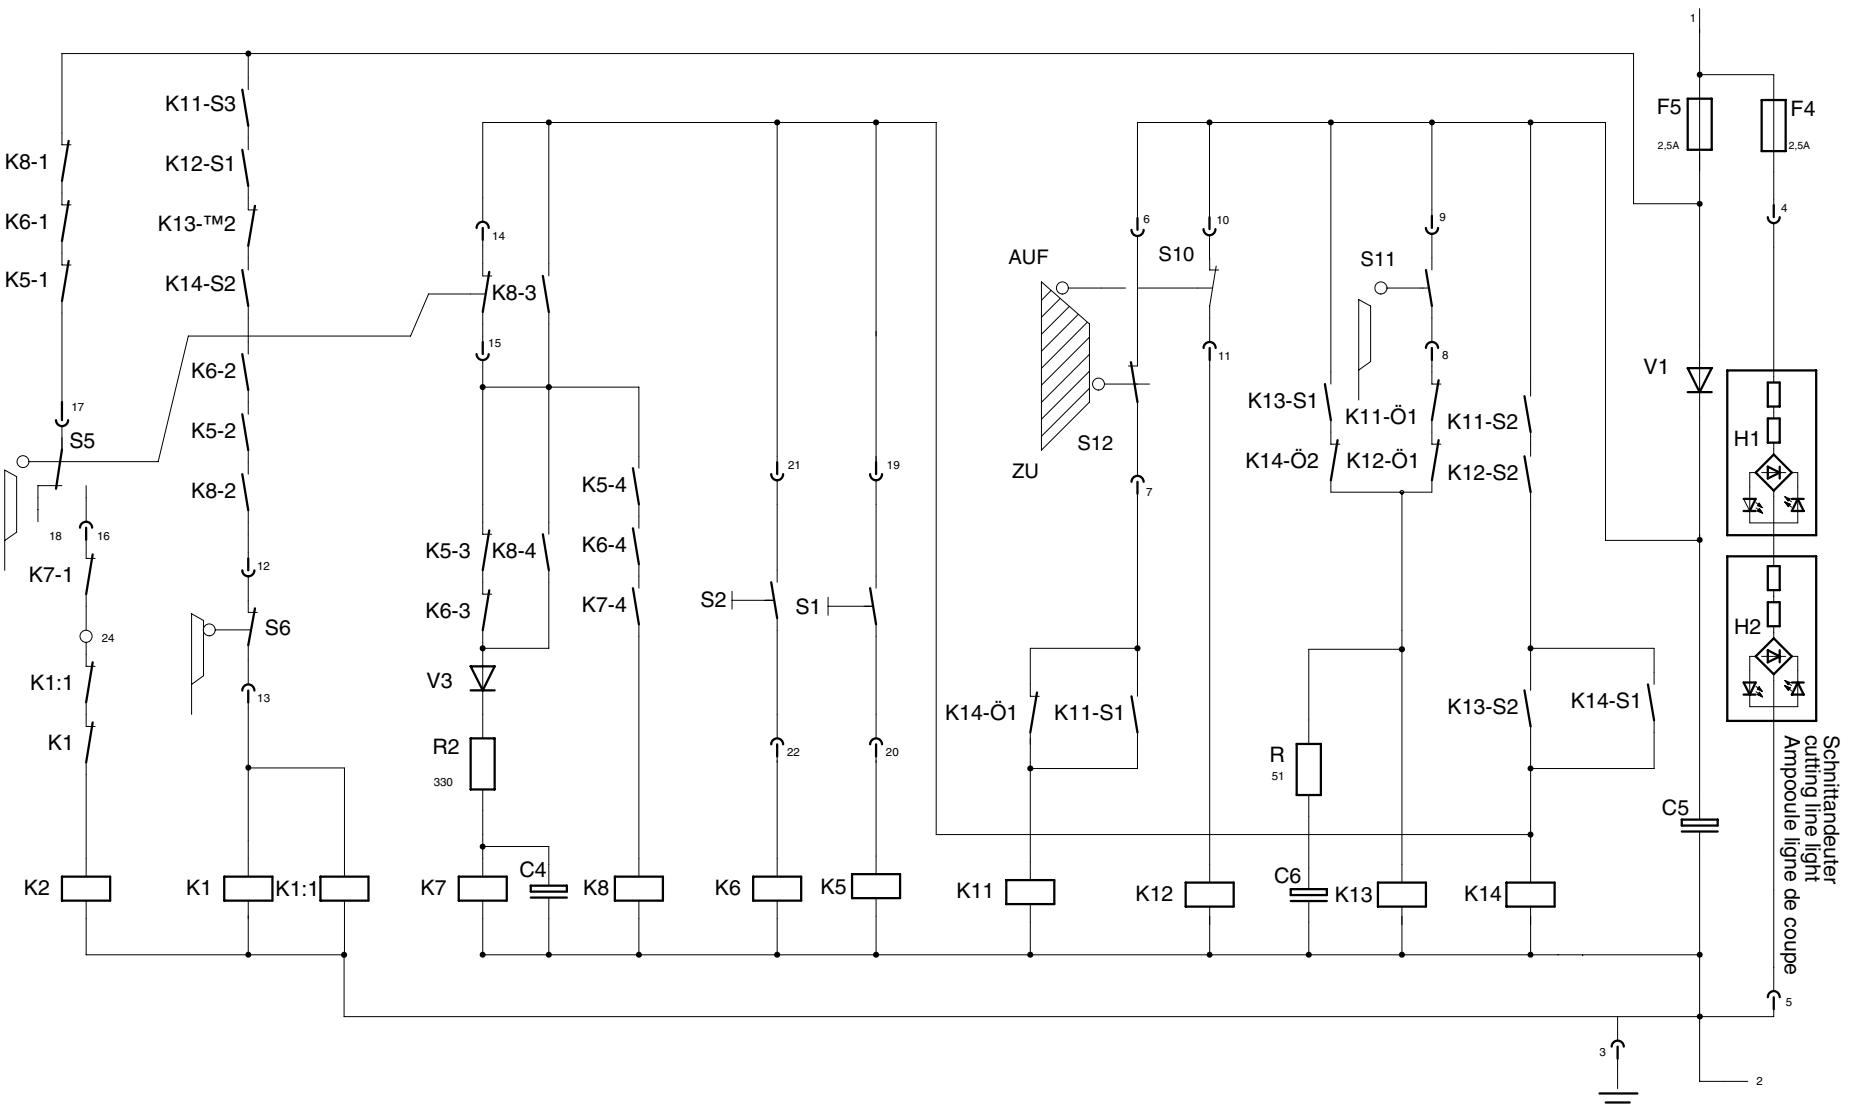

IDEAL 4315 B

01.09.2013

4215 081

11