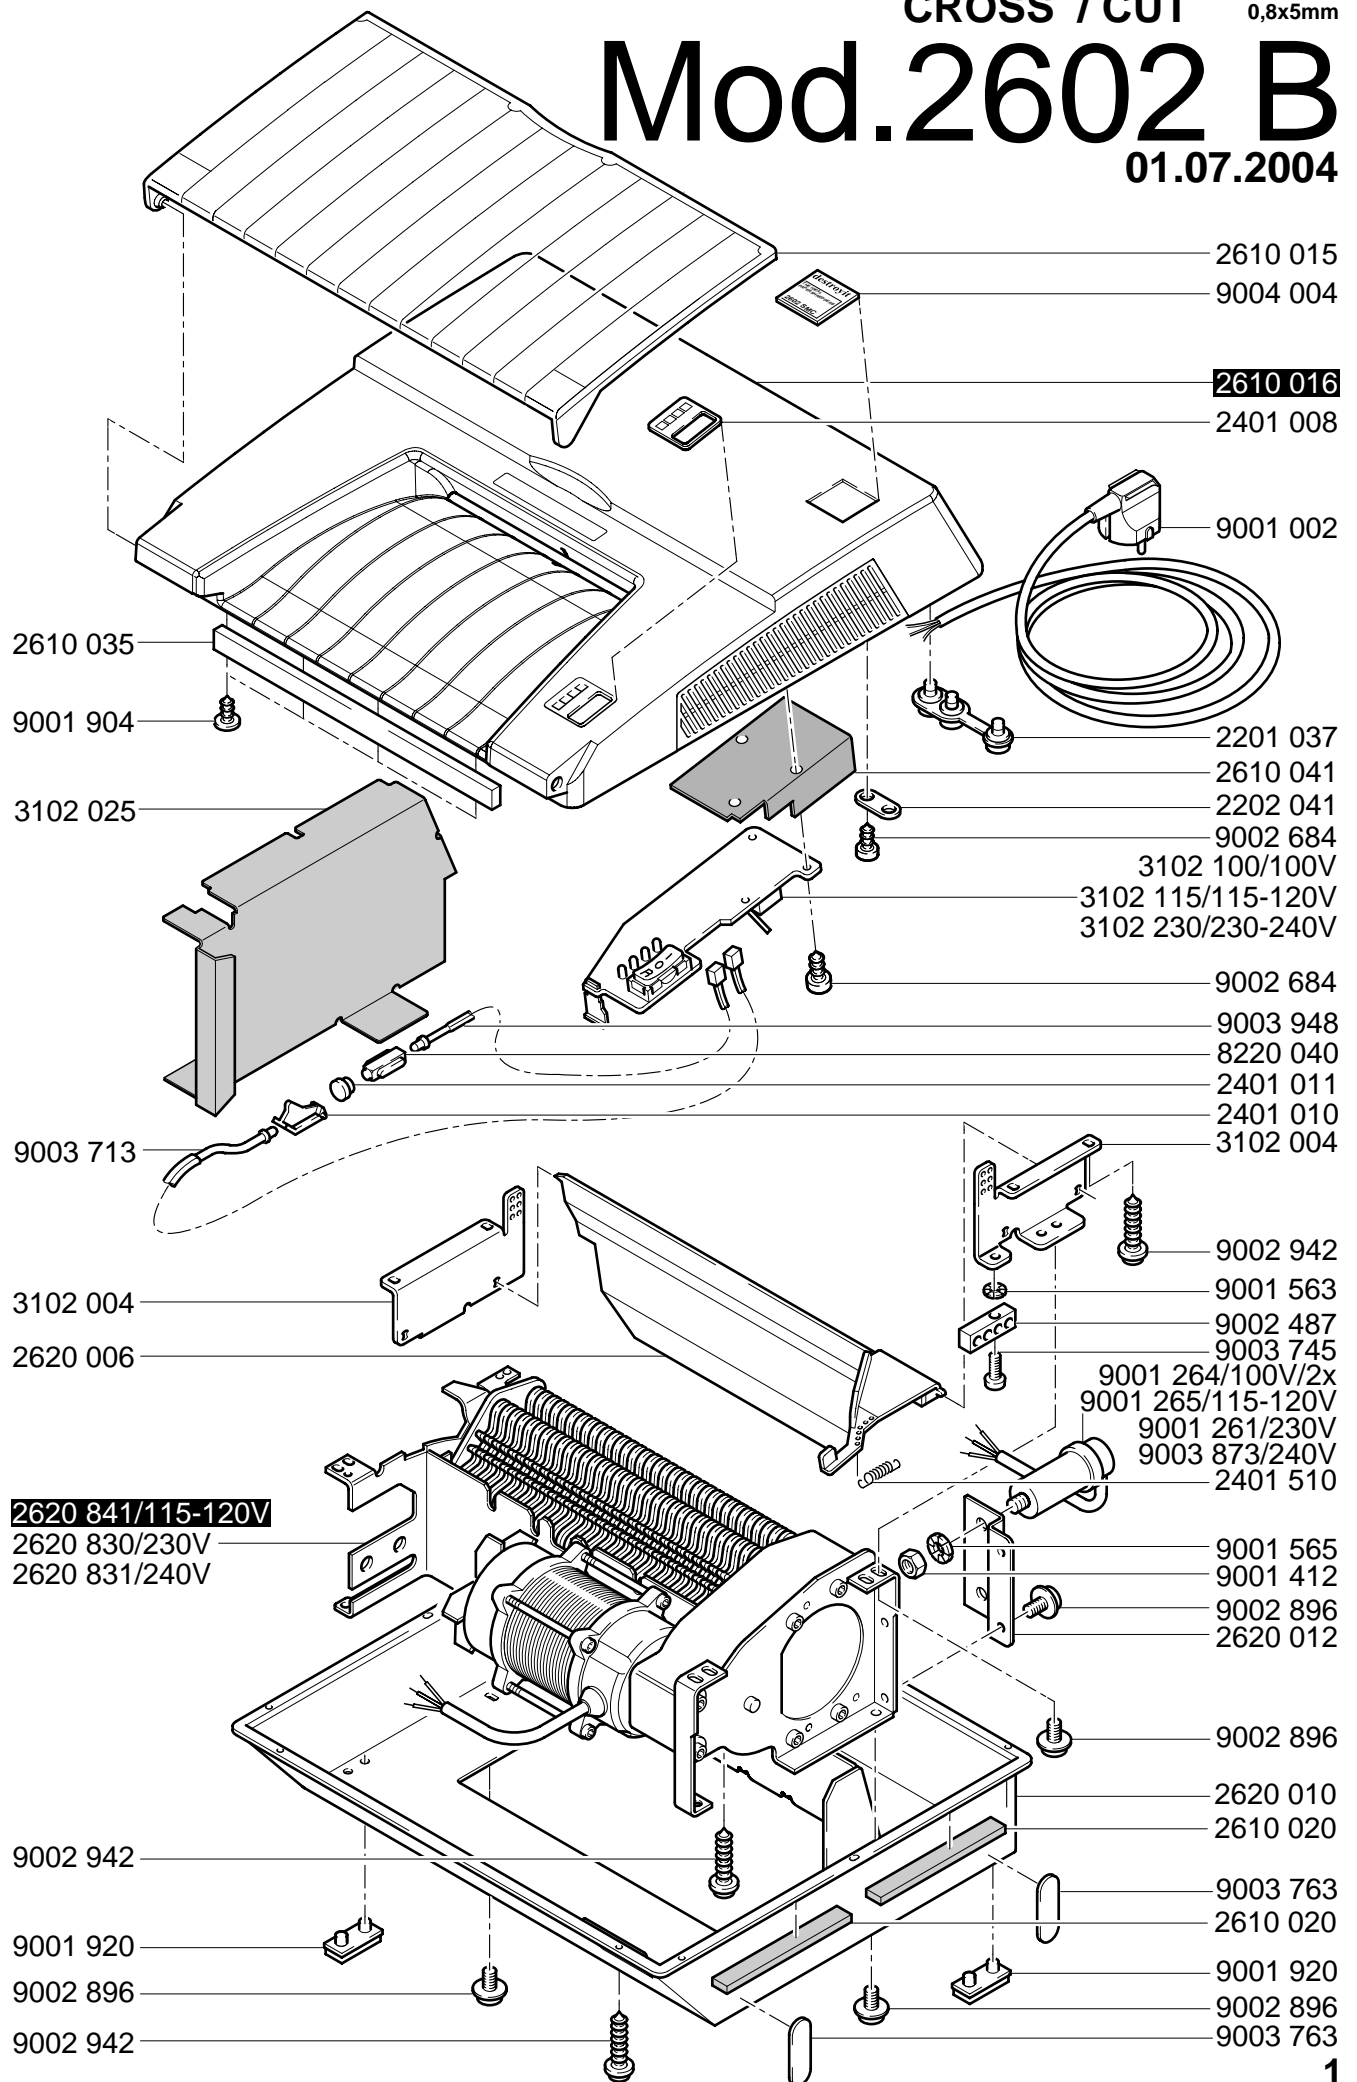

# Mod.2602 B

01.07.2004

# Mod.2602 B

01.07.2004

CROSS / CUT  
**Mod. 2602 B**  
 0.8x5mm  
 01.07.2004

**CROSS / CUT**  
**Mod. 2602 B**  
 0.8x5mm  
 01.07.2004

# Mod.2602 B

01.07.2004

Anschlußplan 2602 B/CROSS/CUT  
 Diagramme de branchement 2602 B/CROSS/CUT  
 Conecting diagram 2602 B/CROSS/CUT

100-115V