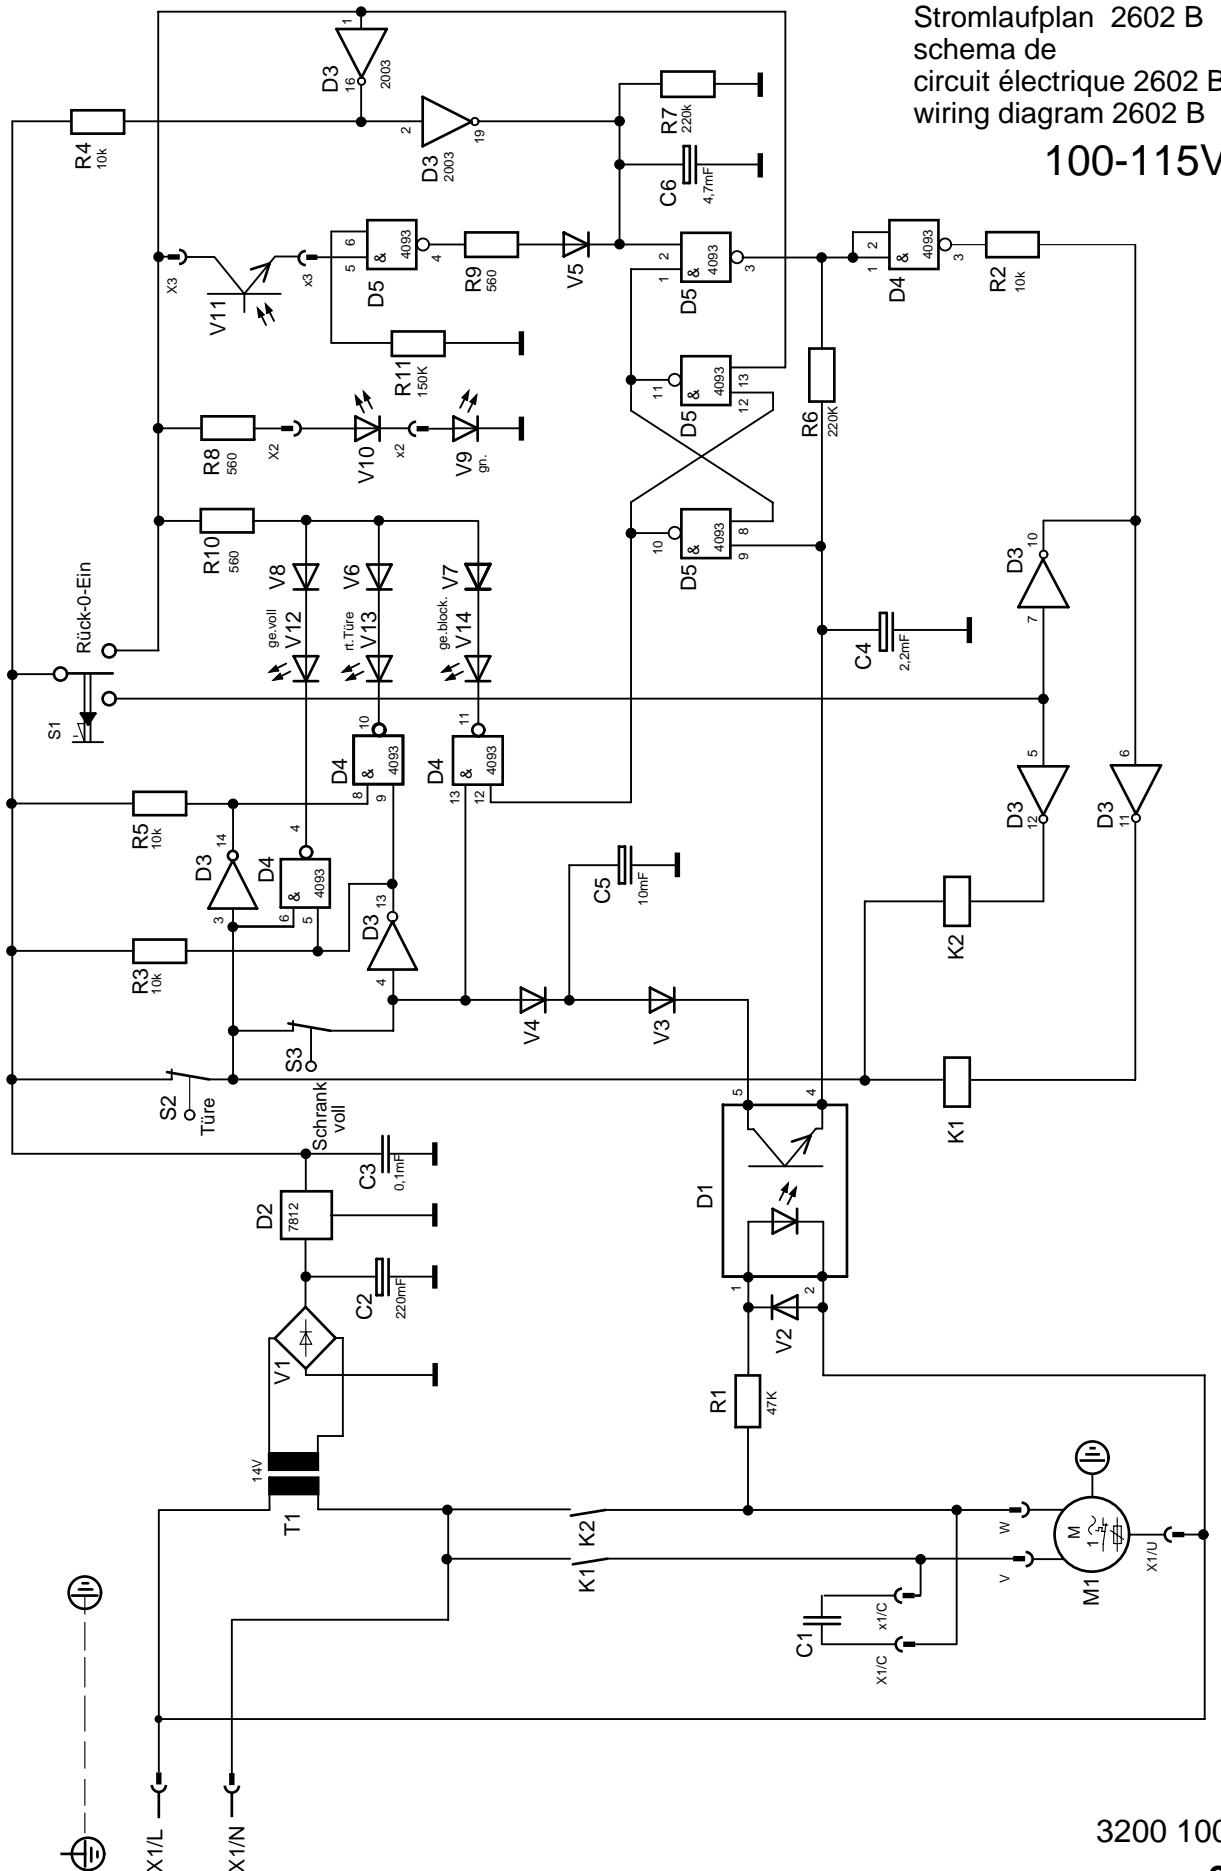

# Mod.2602 B

01.07.2004

# Mod.2602 B

01.07.2004

CROSS / CUT  
**Mod. 2602 B**  
 0.8x5mm  
 01.07.2004

**CROSS / CUT**  
**Mod. 2602 B**  
 0.8x5mm  
 01.07.2004

# Mod.2602 B

01.07.2004

Anschlußplan 2602 B/CROSS/CUT  
 Diagramme de branchement 2602 B/CROSS/CUT  
 Conecting diagram 2602 B/CROSS/CUT

100-115V

# Mod.2602 B

01.07.2004

Stromlaufplan 2602 B  
 schema de  
 circuit électrique 2602 B  
 wiring diagram 2602 B

100-115V