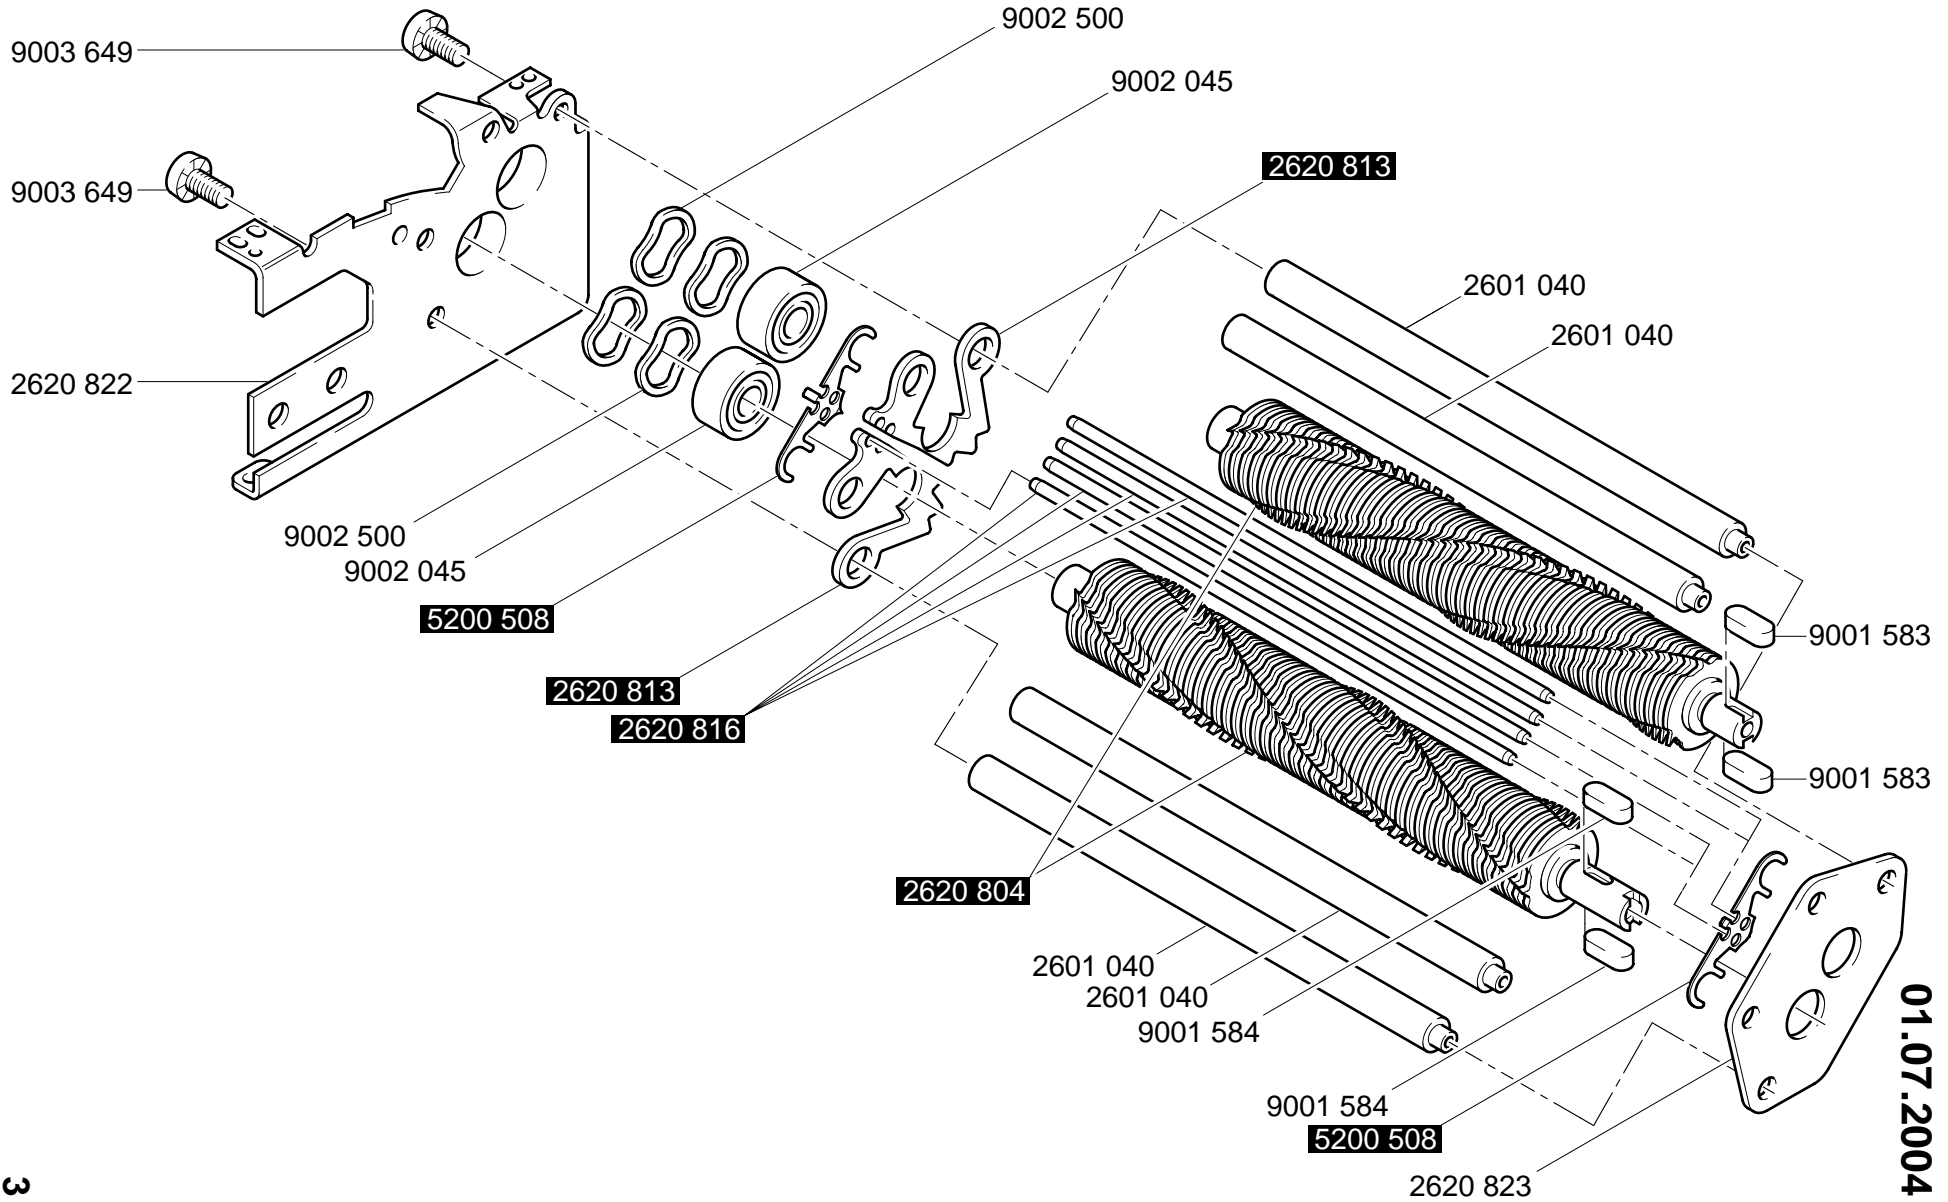

# Mod.2602 B

01.07.2004

# Mod.2602 B

01.07.2004

CROSS / CUT  
**Mod. 2602 B**  
 0.8x5mm  
 01.07.2004

**CROSS / CUT**  
**Mod. 2602 B**  
 0.8x5mm  
 01.07.2004

# Mod.2602 B

01.07.2004

Anschlußplan 2602 B/CROSS/CUT  
 Diagramme de branchement 2602 B/CROSS/CUT  
 Conecting diagram 2602 B/CROSS/CUT

100-115V

# Mod.2602 B

01.07.2004

Stromlaufplan 2602 B  
 schema de  
 circuit électrique 2602 B  
 wiring diagram 2602 B

100-115V