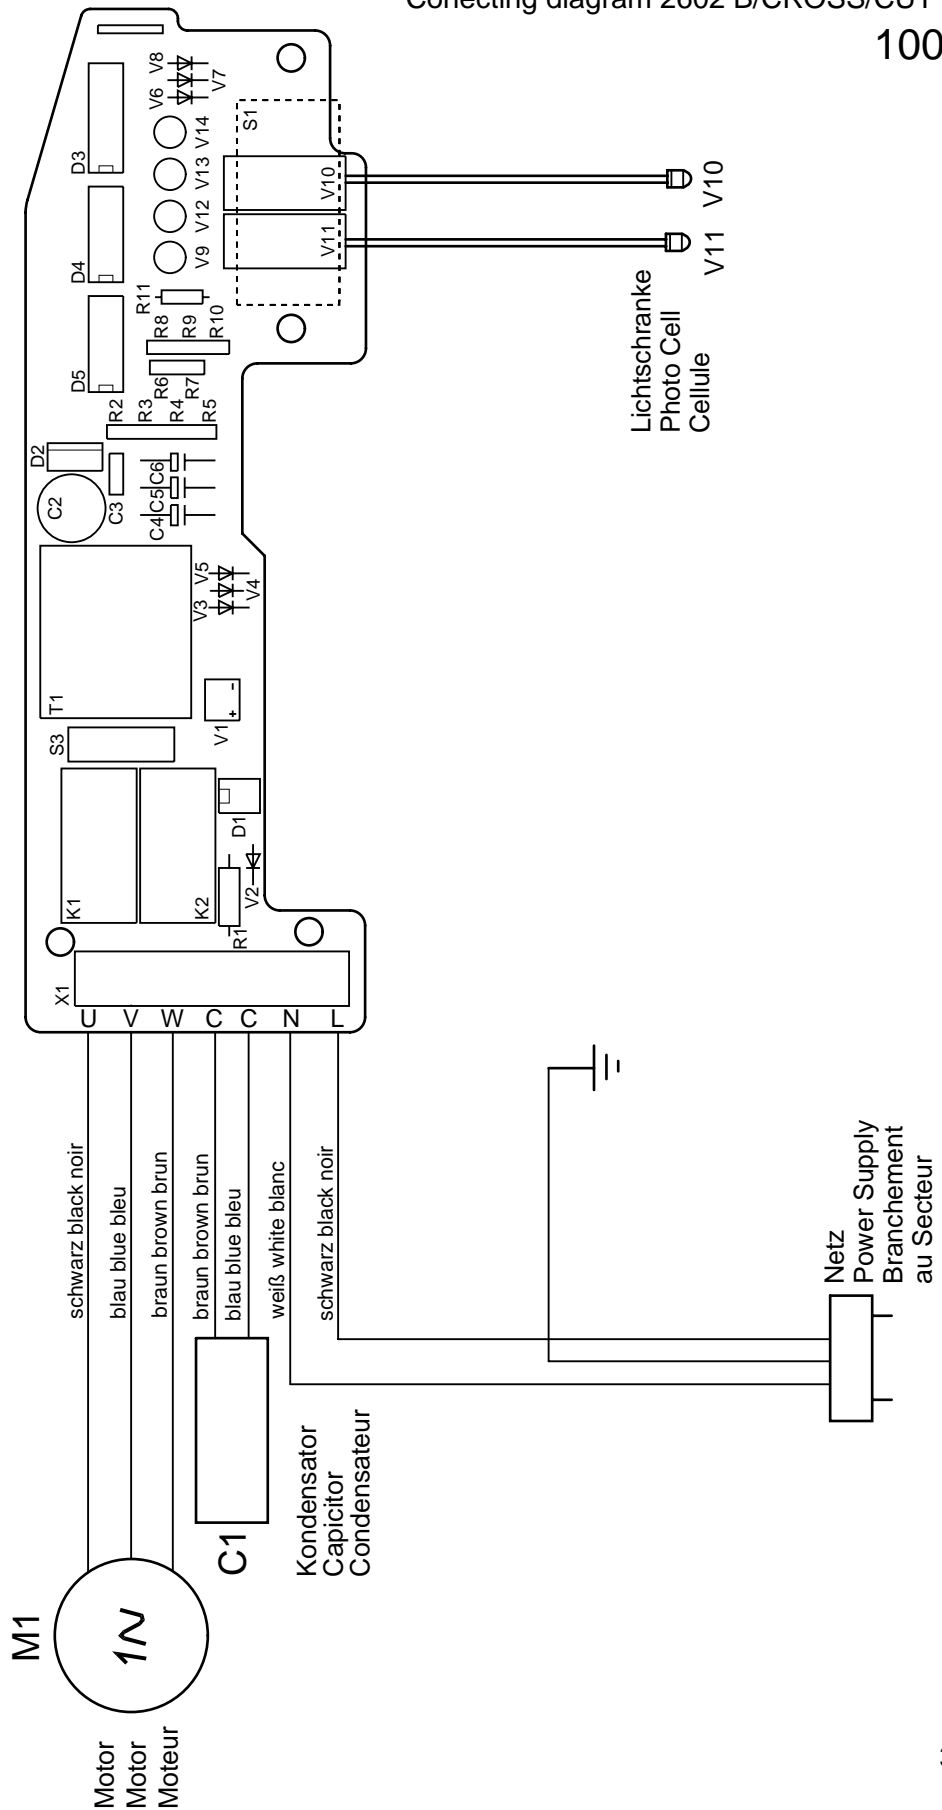

# Mod.2602 B

01.07.2004

# Mod.2602 B

01.07.2004

CROSS / CUT  
**Mod. 2602 B**  
 0.8x5mm  
 01.07.2004

**CROSS / CUT**  
**Mod. 2602 B**  
 0.8x5mm  
 01.07.2004

# Mod.2602 B

01.07.2004

Anschlußplan 2602 B/CROSS/CUT  
 Diagramme de branchement 2602 B/CROSS/CUT  
 Conecting diagram 2602 B/CROSS/CUT

100-115V

# Mod.2602 B

01.07.2004

Stromlaufplan 2602 B  
 schema de  
 circuit électrique 2602 B  
 wiring diagram 2602 B

100-115V