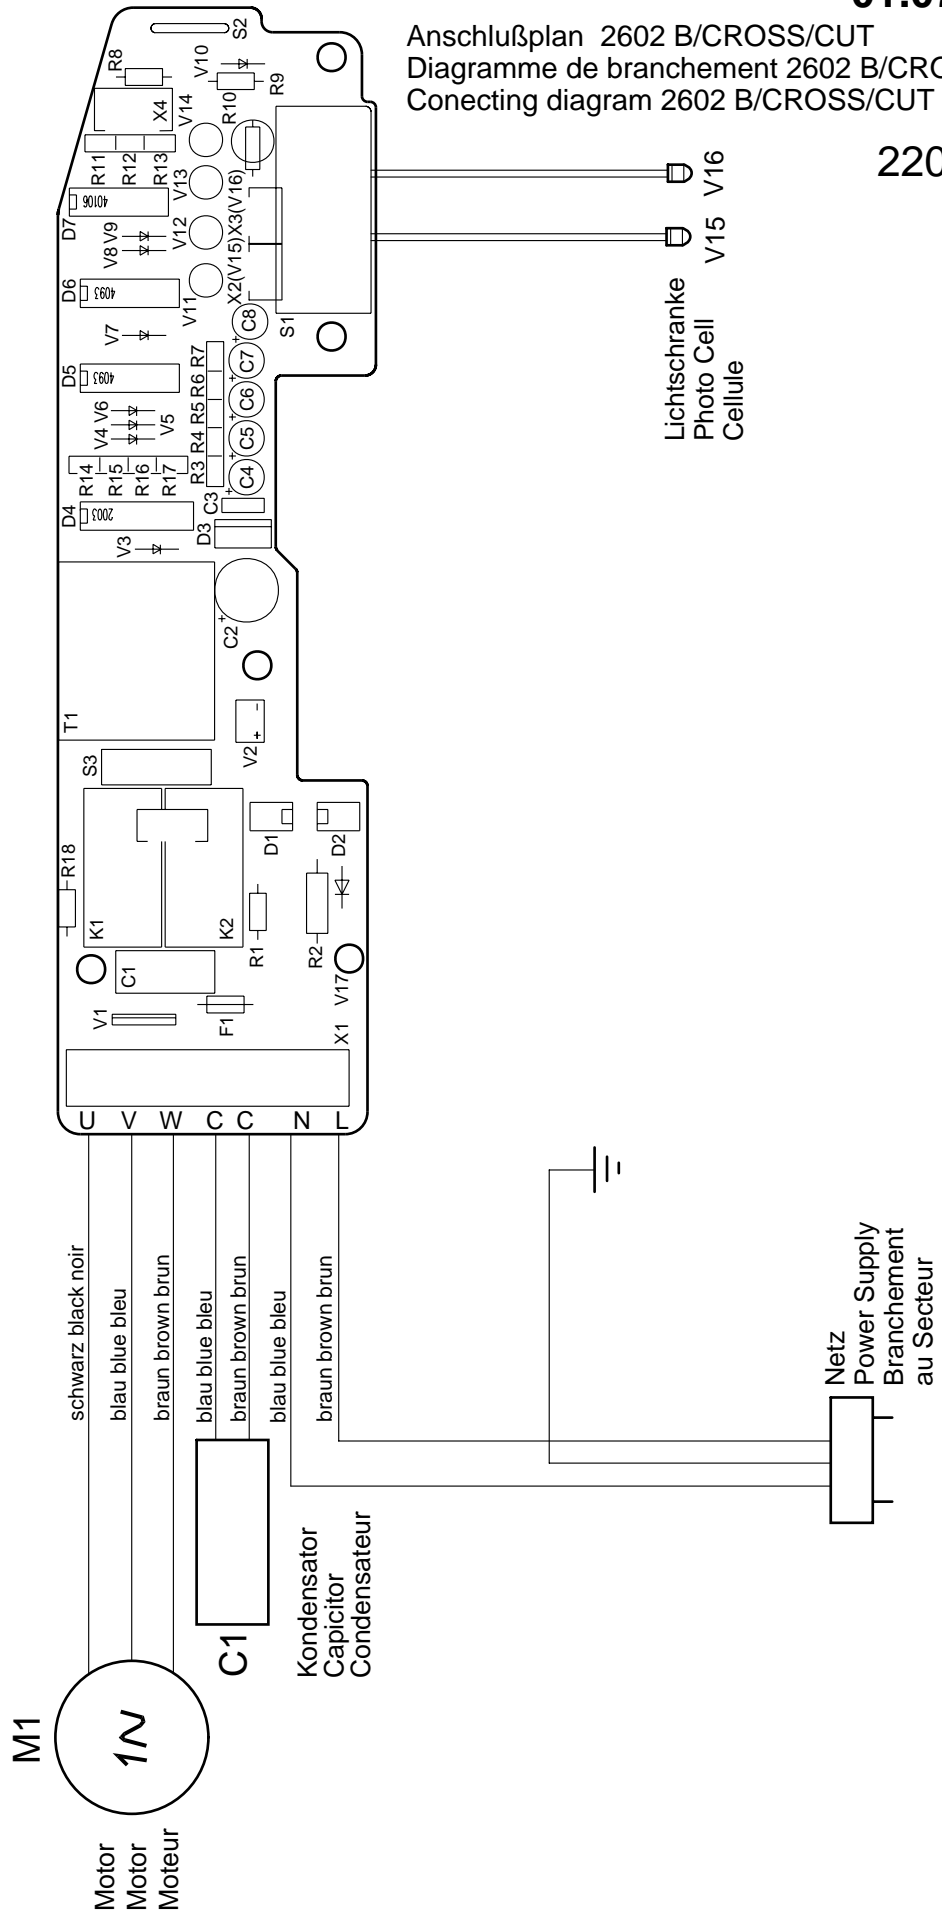

# Mod.2602 B

01.07.2004

CROSS / CUT  
**Mod. 2602 B**  
 0.8x5mm  
 01.07.2004

**CROSS / CUT**  
**Mod. 2602 B**  
 0.8x5mm  
 01.07.2004

# Mod.2602 B

01.07.2004

Anschlußplan 2602 B/CROSS/CUT  
 Diagramme de branchement 2602 B/CROSS/CUT  
 Conecting diagram 2602 B/CROSS/CUT

100-115V

# Mod.2602 B

01.07.2004

Stromlaufplan 2602 B  
 schema de  
 circuit électrique 2602 B  
 wiring diagram 2602 B

100-115V

# Mod.2602 B

01.07.2004

Anschlußplan 2602 B/CROSS/CUT  
 Diagramme de branchement 2602 B/CROSS/CUT  
 Conecting diagram 2602 B/CROSS/CUT

220-240V