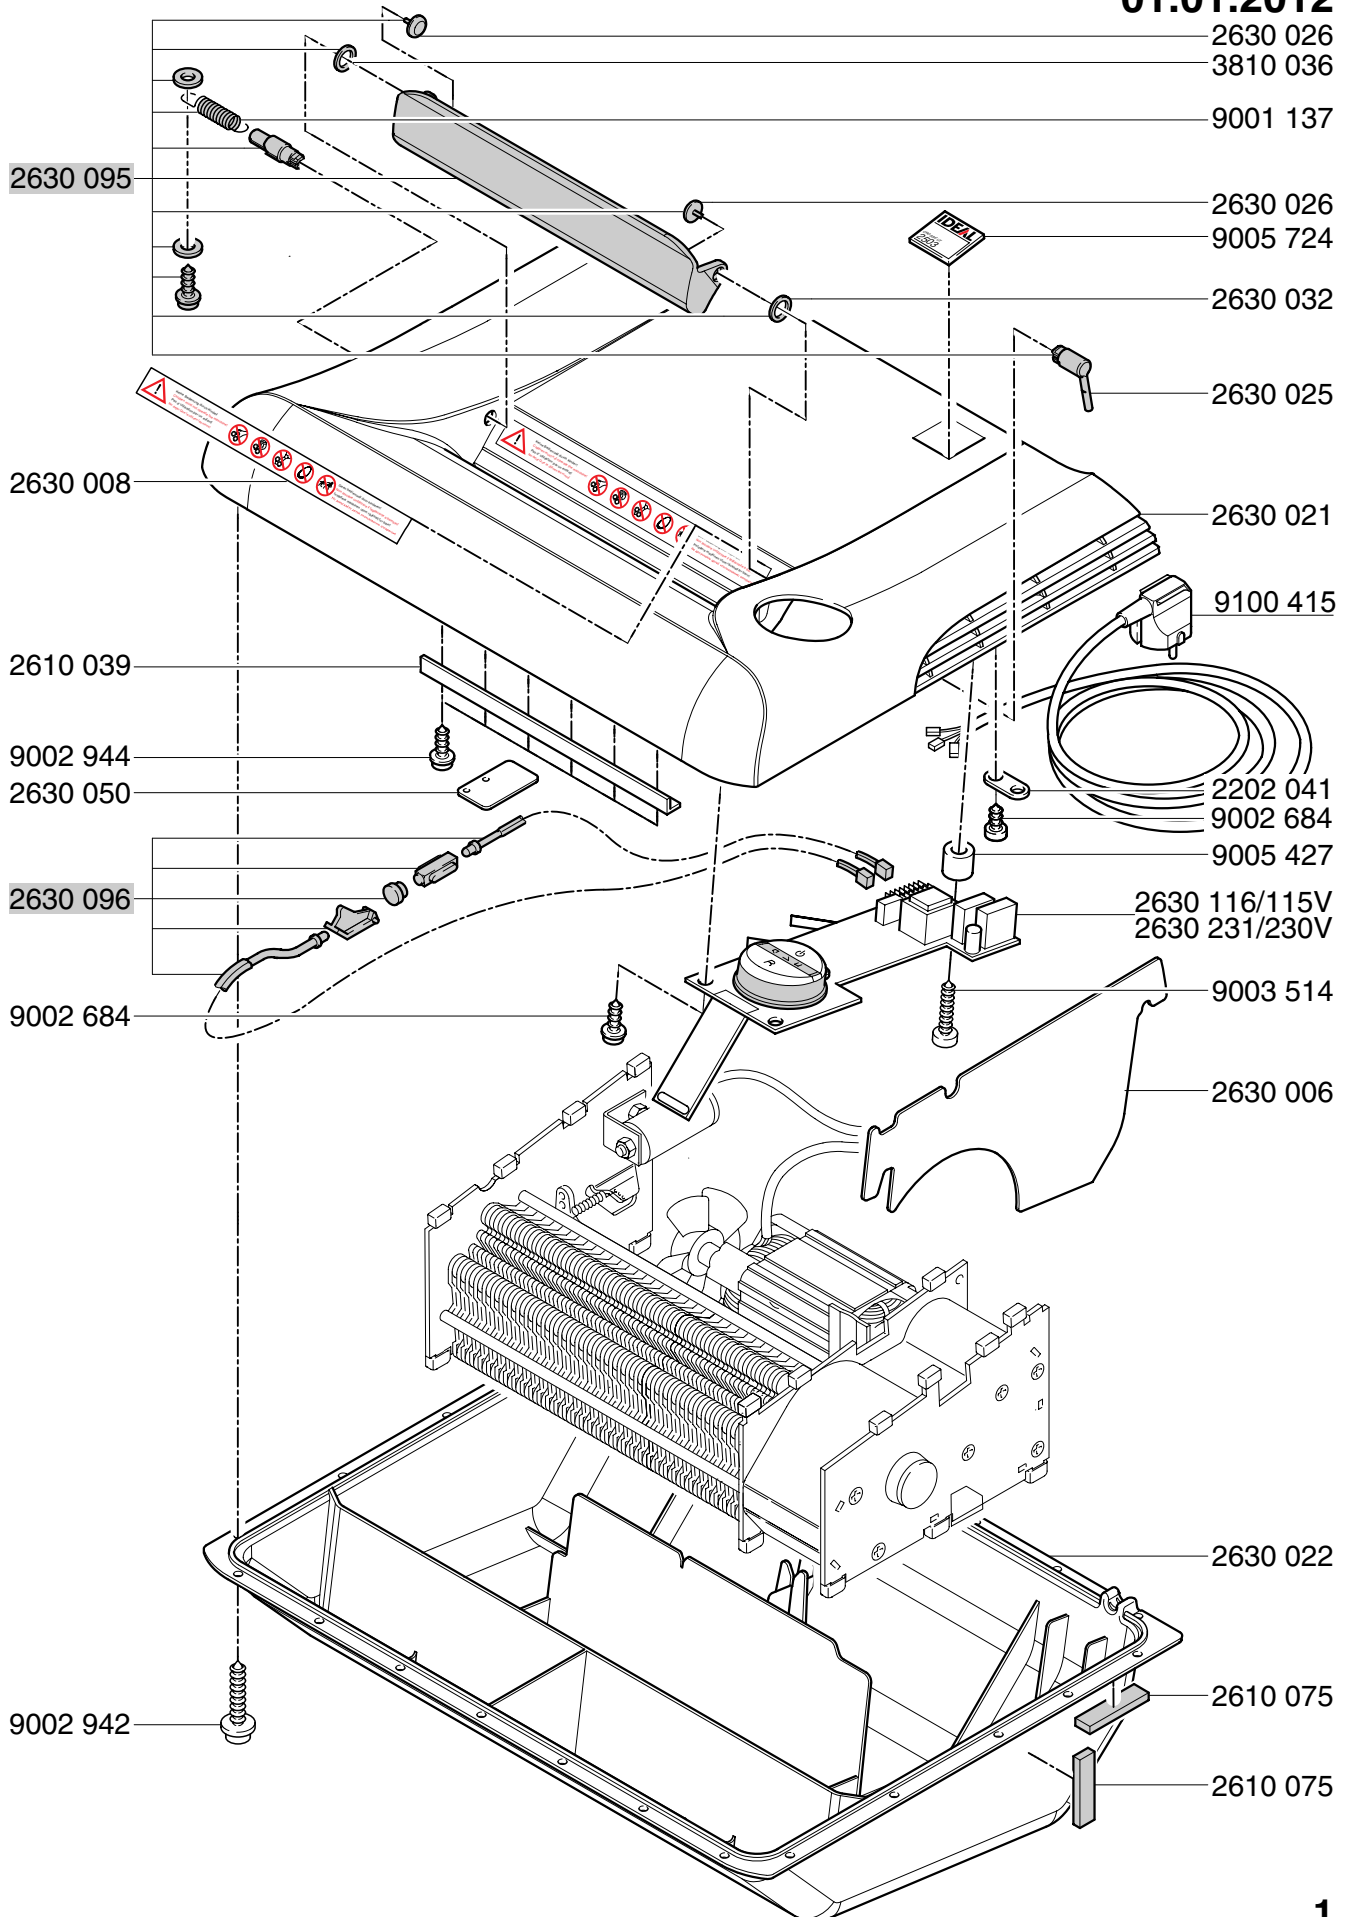

CROSS / CUT 4x40mm
Mod.2503 B

01.01.2012

Mod. 2503 B
 CROSS / CUT
 4x40mm
 01.01.2012

CROSS / CUT
Mod. 2503 B
 4x40mm
 01.01.2012

CROSS / CUT Mod. 2503 B 4x40mm

01.01.2012

Anschlußplan 2503 B
Diagramme de branchement 2503 B
Connecting diagram 2503 B

100-230V

Netz
Power Supply
Branchement
au Secteur

Lichtschranke
Photo Cell
Cellule

Kondensator
Capacitor
Condensateur

Motor
Motor
Moteur

2630 233

Mod. 2503 B
 CROSS / CUT
 4x40mm

01.01.2012
 100-230V

Stromlaufplan 2503 B
 schema de
 circuit ectrique 2503 B
 wiring diagram 2503 B