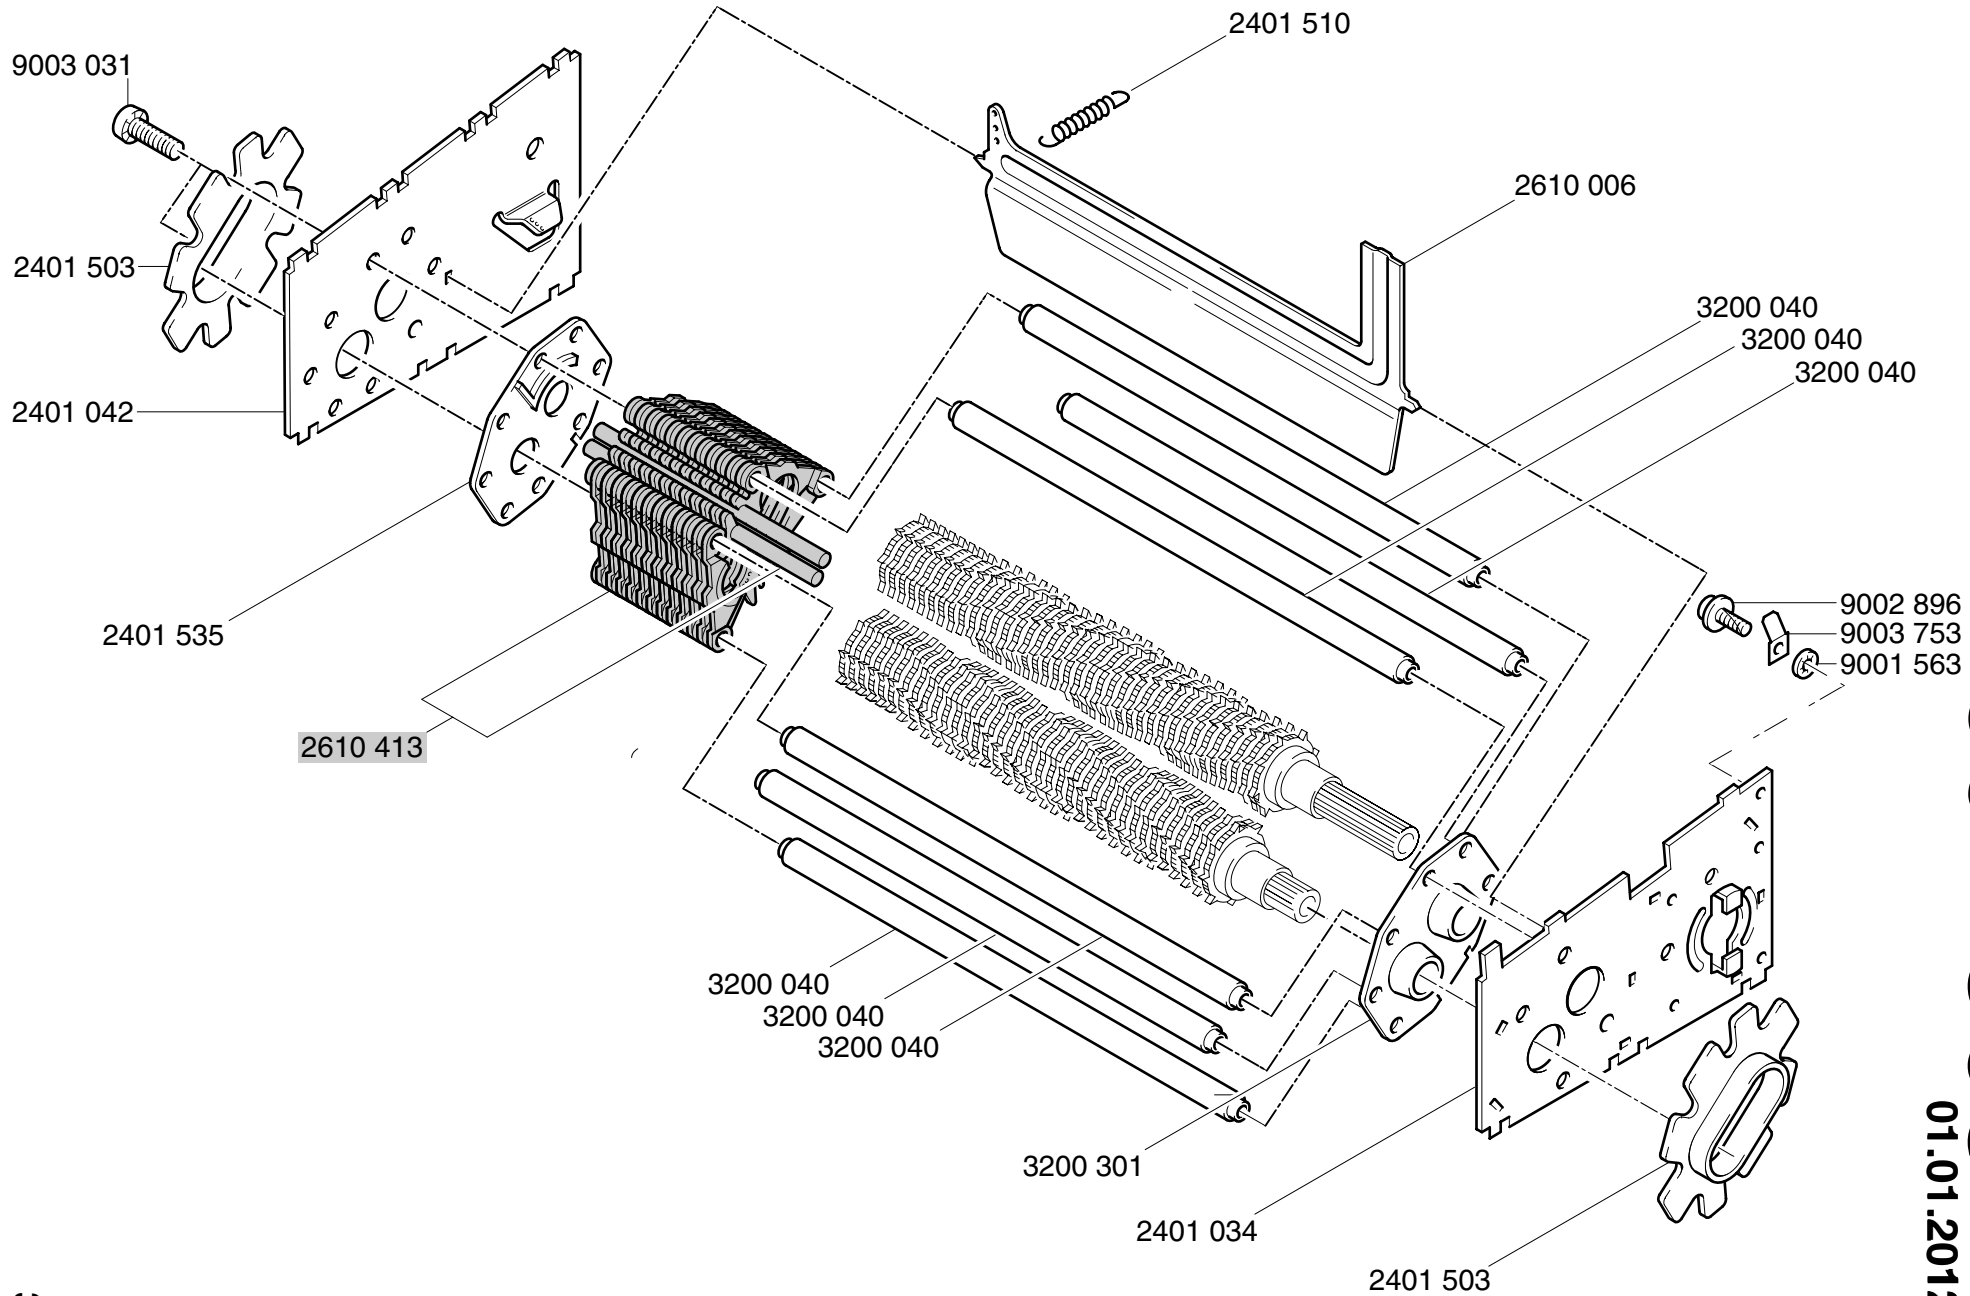

CROSS / CUT 4x40mm
Mod.2503 B

01.01.2012

Mod. 2503 B
 CROSS / CUT
 4x40mm
 01.01.2012

CROSS / CUT
Mod. 2503 B
 4x40mm
 01.01.2012

CROSS / CUT Mod. 2503 B 4x40mm

01.01.2012

Anschlußplan 2503 B
Diagramme de branchement 2503 B
Connecting diagram 2503 B

100-230V

Netz
Power Supply
Branchement
au Secteur

Lichtschranke
Photo Cell
Cellule

Kondensator
Capacitor
Condensateur

Motor
Motor
Moteur

2630 233

Mod. 2503 B
 CROSS / CUT
 4x40mm

01.01.2012
 100-230V