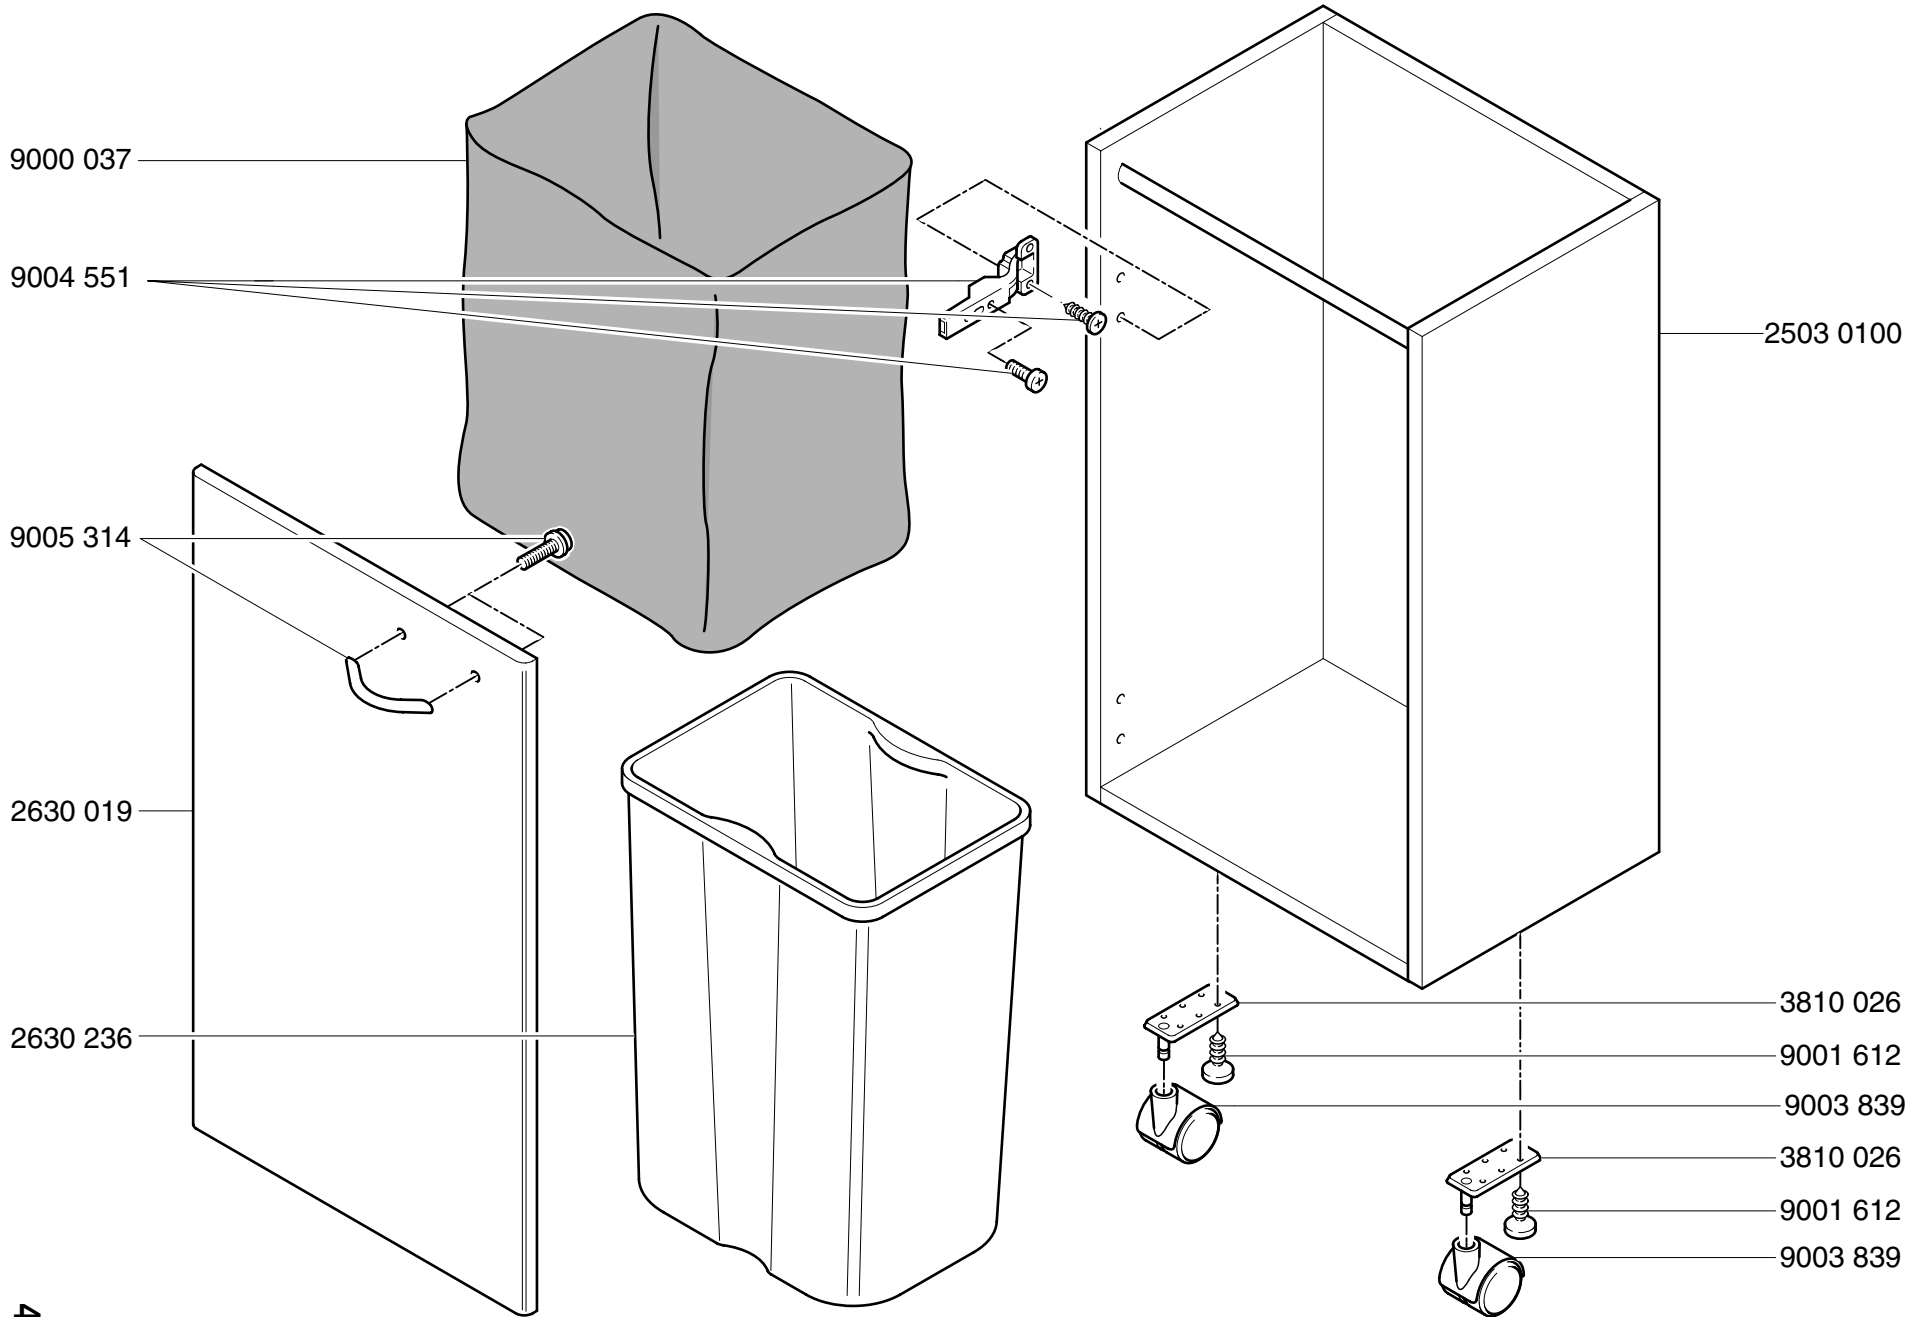

CROSS / CUT 4x40mm
Mod.2503 B

01.01.2012

Mod. 2503 B
 CROSS / CUT
 4x40mm
 01.01.2012

CROSS / CUT
Mod. 2503 B
 4x40mm
 01.01.2012

CROSS / CUT Mod. 2503 B 4x40mm

01.01.2012

Anschlußplan 2503 B
Diagramme de branchement 2503 B
Connecting diagram 2503 B

100-230V

Netz
Power Supply
Branchement
au Secteur

Lichtschranke
Photo Cell
Cellule

Kondensator
Capacitor
Condensateur

Motor
Motor
Moteur

2630 233

Mod. 2503 B
 CROSS / CUT
 4x40mm

01.01.2012
 100-230V