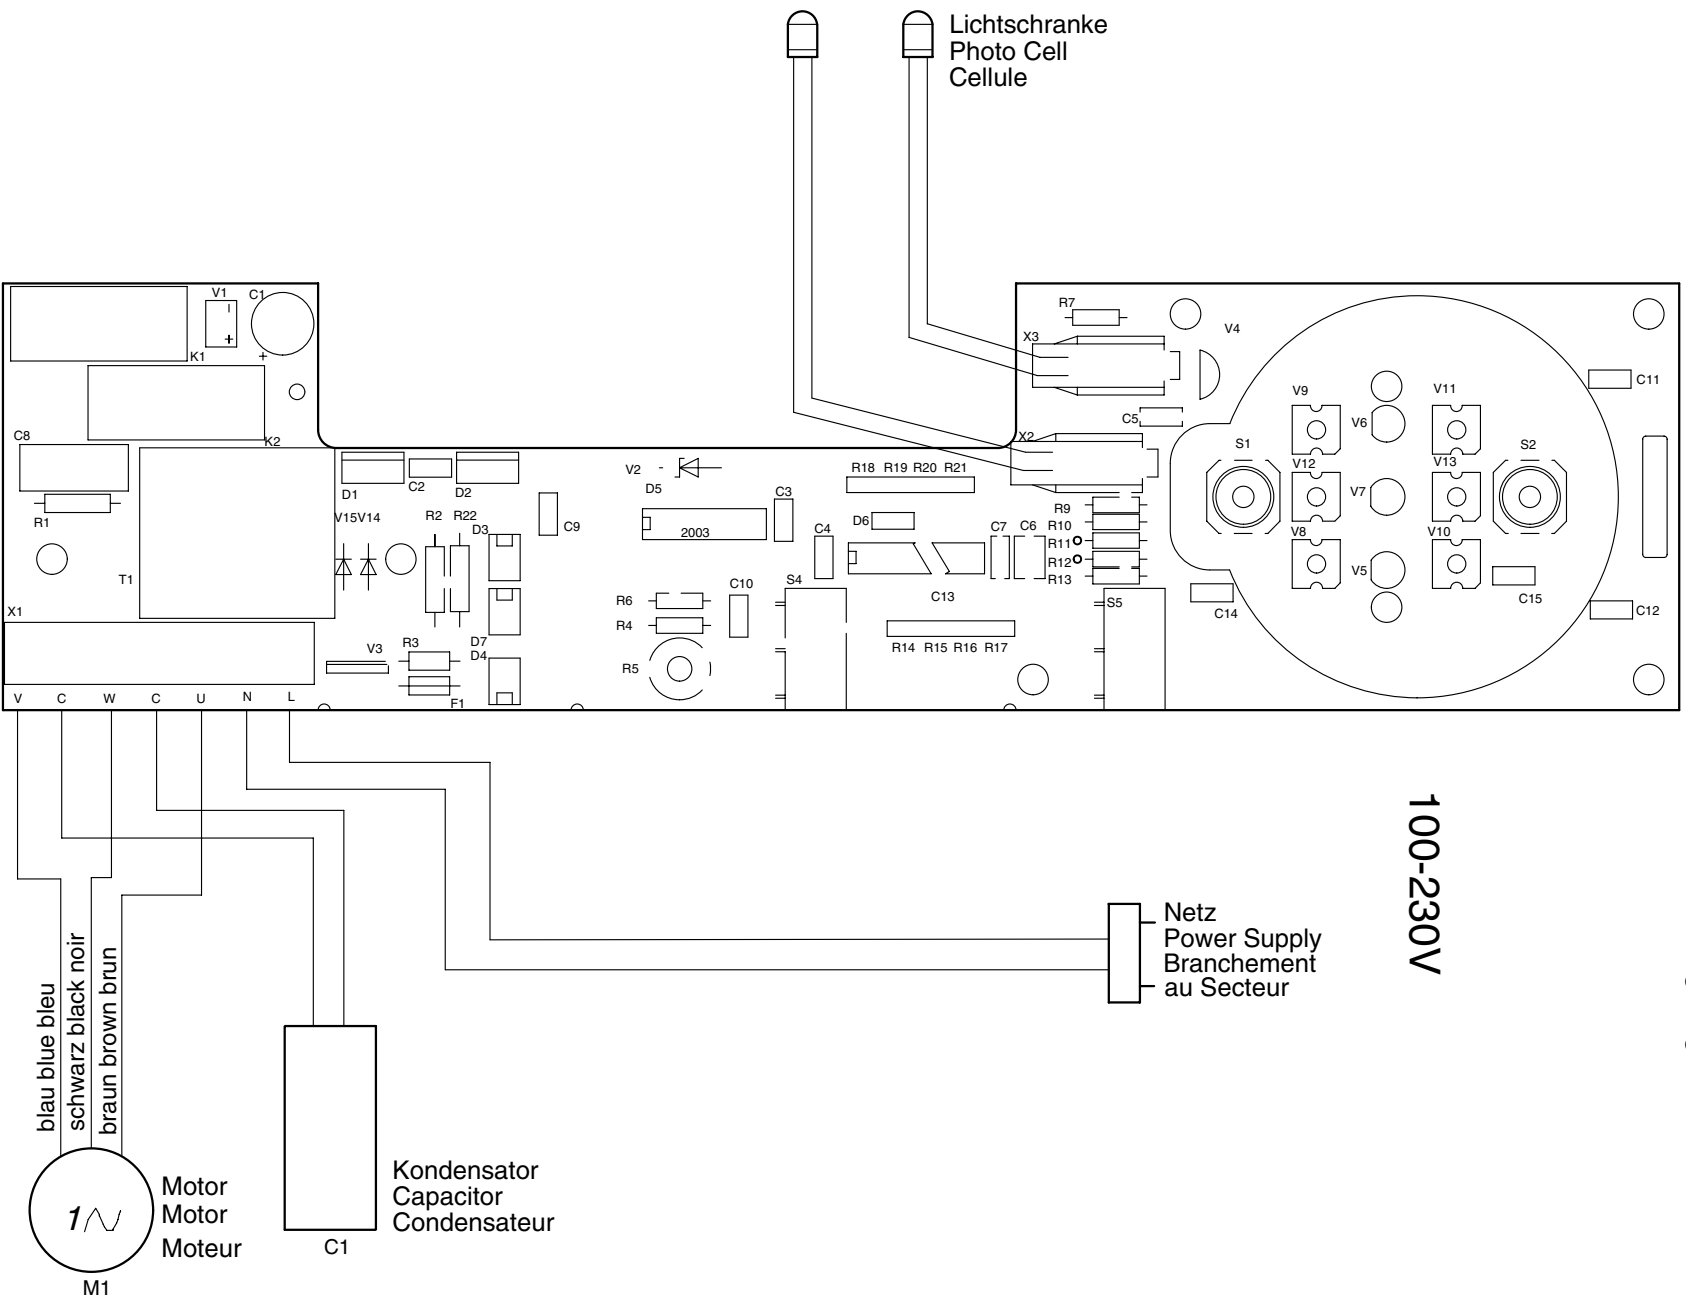

CROSS / CUT 4x40mm
Mod.2503 B

01.01.2012

Mod. 2503 B
 CROSS / CUT
 4x40mm
 01.01.2012

CROSS / CUT
Mod. 2503 B
 4x40mm
 01.01.2012

CROSS / CUT Mod. 2503 B 4x40mm

01.01.2012

Anschlußplan 2503 B
Diagramme de branchement 2503 B
Connecting diagram 2503 B

100-230V

Netz
Power Supply
Branchement
au Secteur

Lichtschranke
Photo Cell
Cellule

Kondensator
Capacitor
Condensateur

Motor
Motor
Moteur

2630 233

Mod. 2503 B
 CROSS / CUT
 4x40mm

01.01.2012
 100-230V

Stromlaufplan 2503 B
 schema de
 circuit ectrique 2503 B
 wiring diagram 2503 B