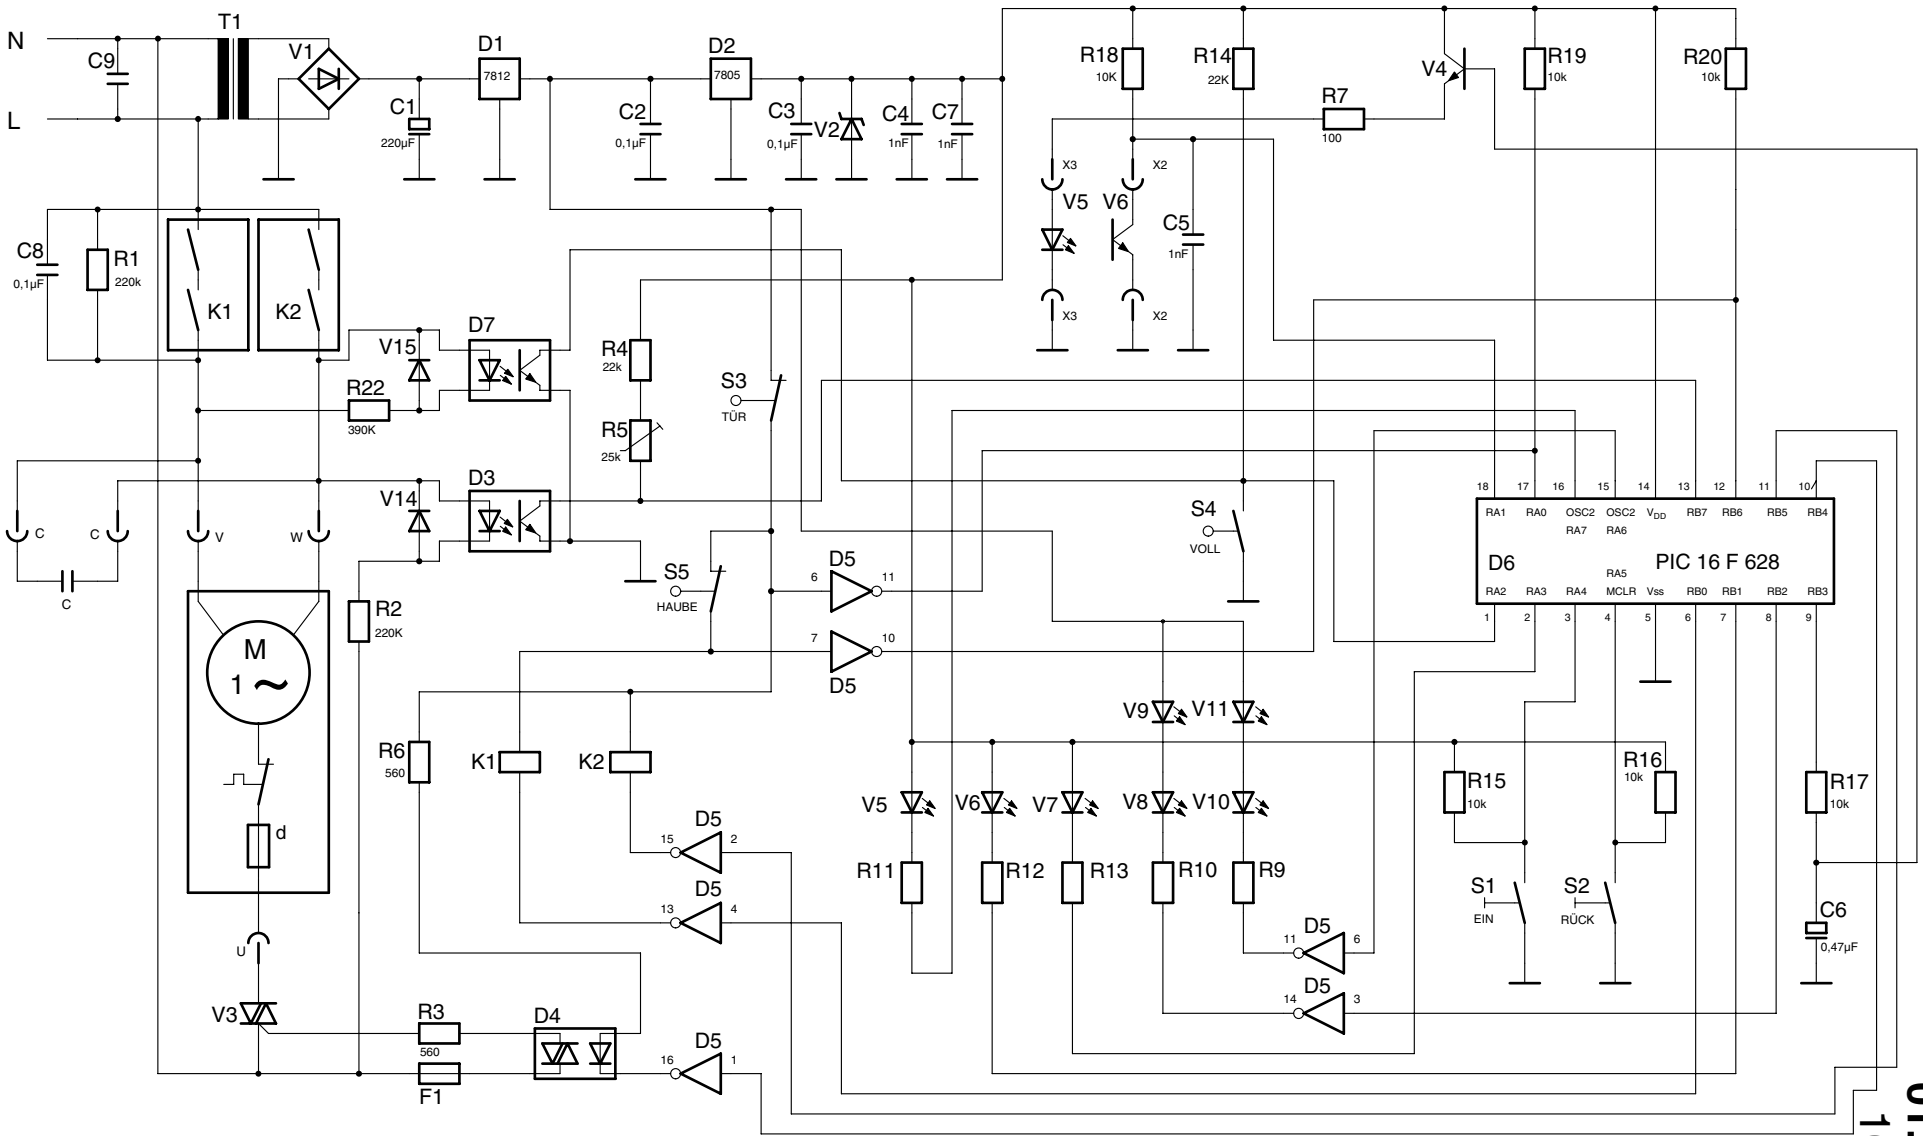

100-230V

Netz
Power Supply
Branchement
au Secteur

Lichtschranke
Photo Cell
Cellule

Kondensator
Capacitor
Condensateur

Motor
Motor
Moteur

2630 233

Mod. 2503 B
 CROSS / CUT
 4x40mm

01.01.2012
 100-230V

Stromlaufplan 2503 B
 schema de
 circuit ectrique 2503 B
 wiring diagram 2503 B