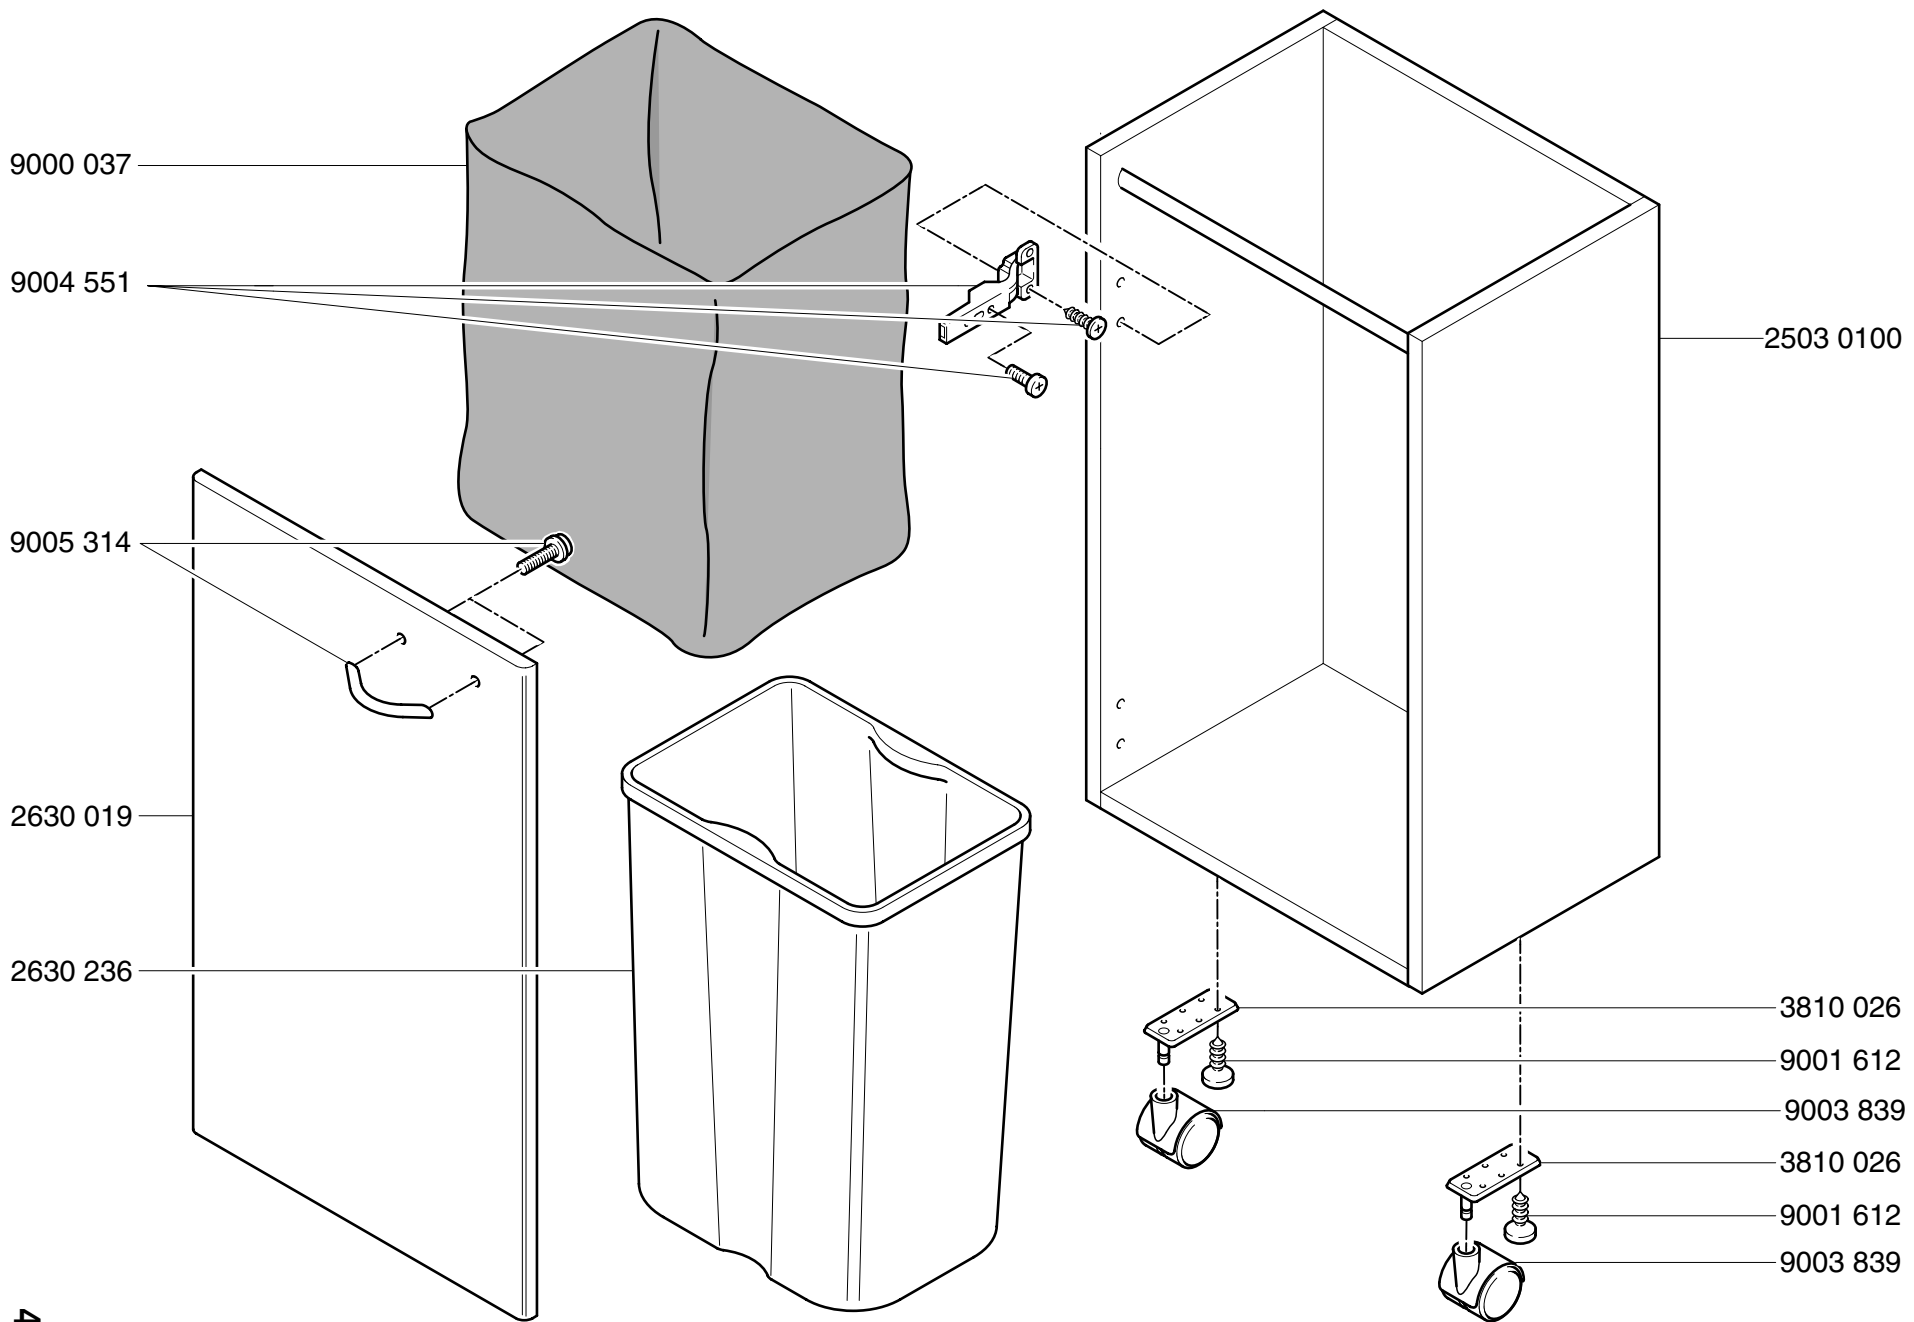

CROSS / CUT 2x15mm
Mod.2503 B

01.01.2012

Mod. 2503 B
 CROSS / CUT
 2x15mm
 01.01.2012

Mod. 2503 B
 CROSS / CUT
 2x15mm
 01.01.2012

CROSS / CUT
Mod. 2503 B
 2x15mm
 01.01.2012

CROSS / CUT Mod. 2503 B 2x15mm

01.01.2012

Anschlußplan 25013 B

Diagramme de branchement 2503 B

Connecting diagram 2503 B

100-230V

2630 233

Mod. 2503 B
 CROSS / CUT
 2x15mm
 01.01.2012
 100-230V

Stromlaufplan 2503 B
 schema de
 circuit ectrique 2503 B
 wiring diagram 2503 B