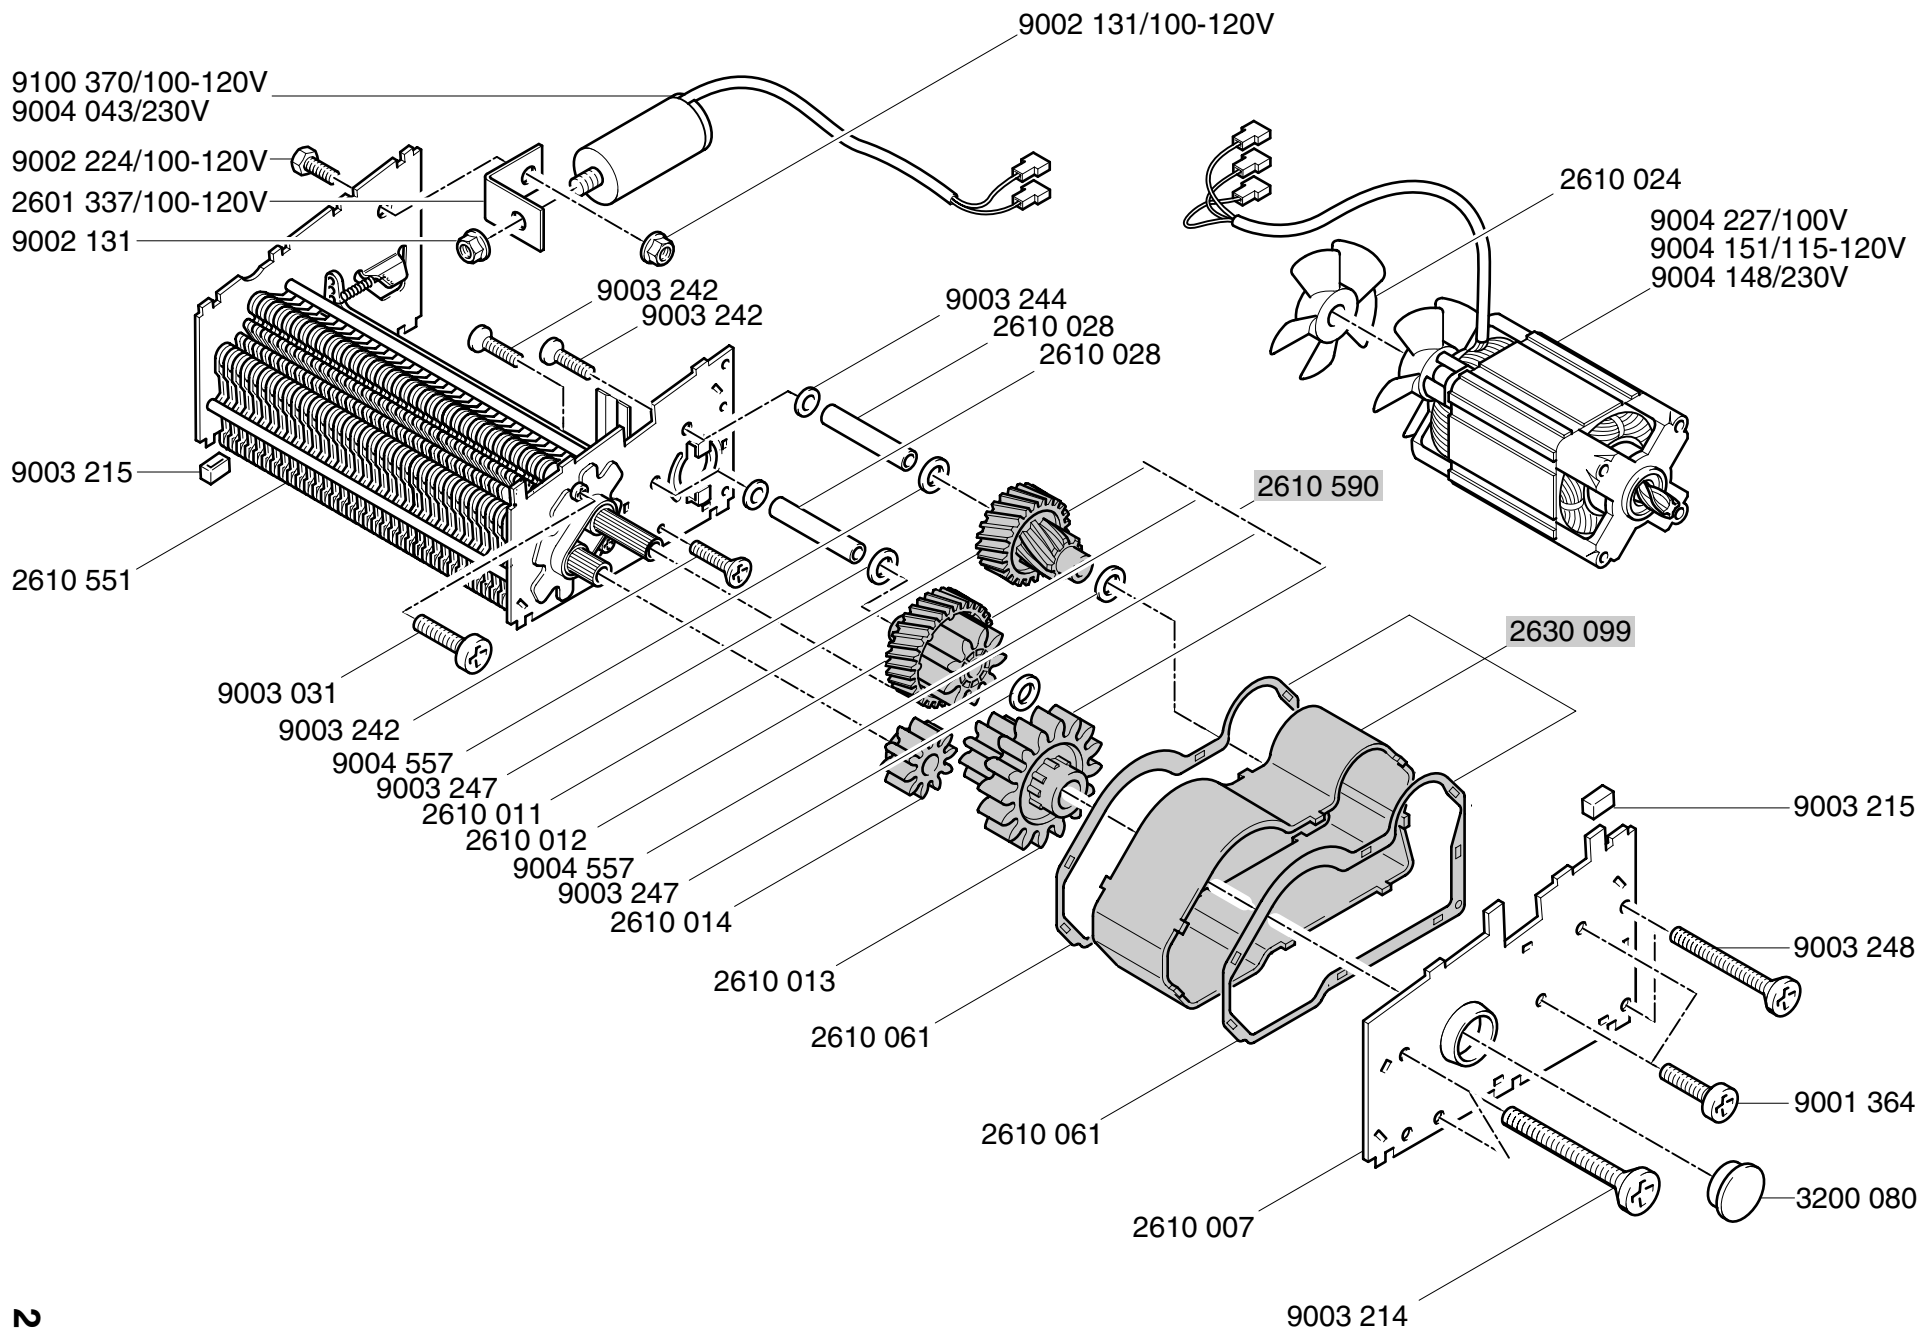

CROSS / CUT 2x15mm
Mod.2503 B

01.01.2012

Mod. 2503 B
 CROSS / CUT
 2x15mm
 01.01.2012

Mod. 2503 B
 CROSS / CUT
 2x15mm
 01.01.2012

CROSS / CUT
Mod. 2503 B
 2x15mm
 01.01.2012

CROSS / CUT Mod. 2503 B 2x15mm

01.01.2012

Anschlußplan 25013 B

Diagramme de branchement 2503 B

Connecting diagram 2503 B

100-230V

2630 233

Mod. 2503 B
 CROSS / CUT
 2x15mm
 01.01.2012
 100-230V

Stromlaufplan 2503 B
 schema de
 circuit ectrique 2503 B
 wiring diagram 2503 B