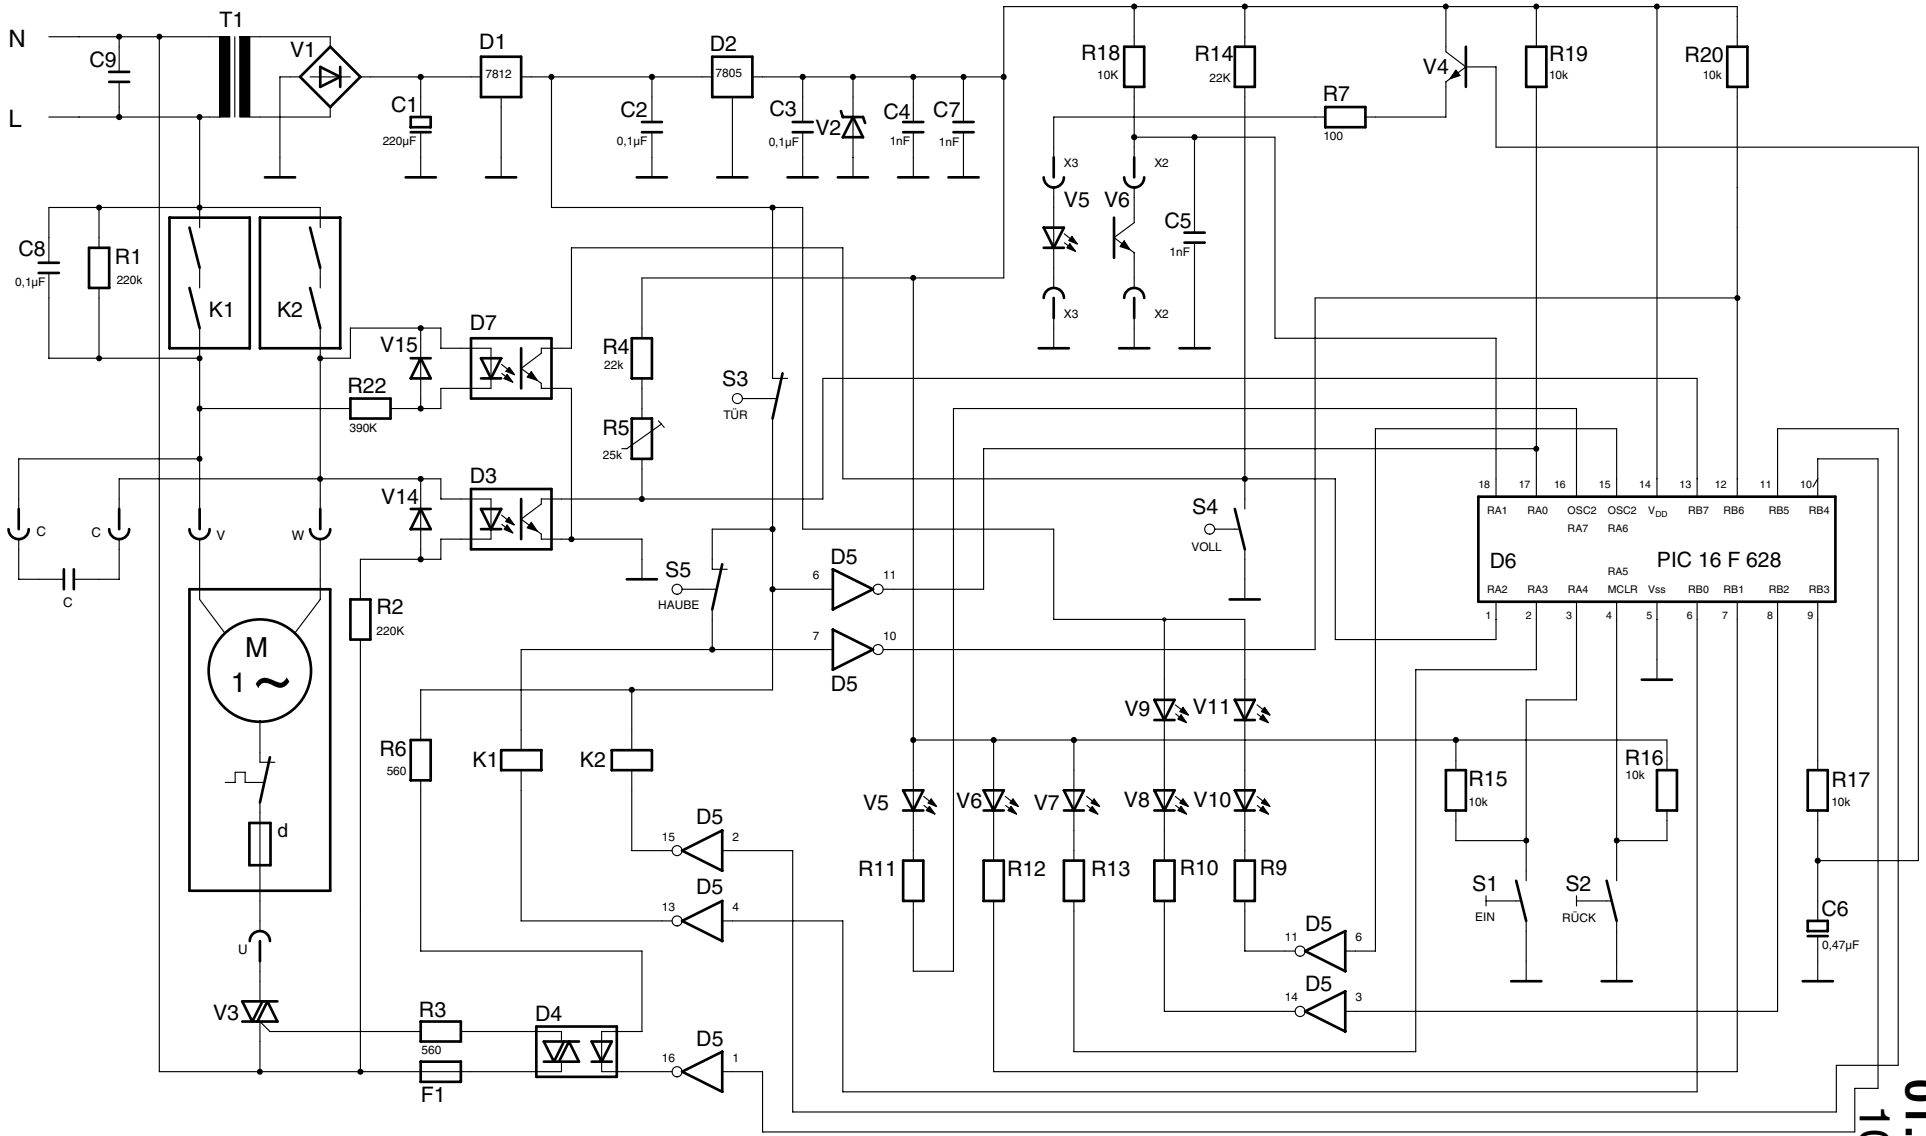

CROSS / CUT 2x15mm
Mod.2503 B

01.01.2012

Mod. 2503 B
 CROSS / CUT
 2x15mm
 01.01.2012

Mod. 2503 B
 CROSS / CUT
 2x15mm
 01.01.2012

CROSS / CUT
Mod. 2503 B
 2x15mm
 01.01.2012

CROSS / CUT Mod. 2503 B 2x15mm

01.01.2012

Anschlußplan 25013 B

Diagramme de branchement 2503 B

Connecting diagram 2503 B

100-230V

2630 233

Mod. 2503 B
 CROSS / CUT
 2x15mm
 01.01.2012
 100-230V

Stromlaufplan 2503 B
 schema de
 circuit ectrique 2503 B
 wiring diagram 2503 B