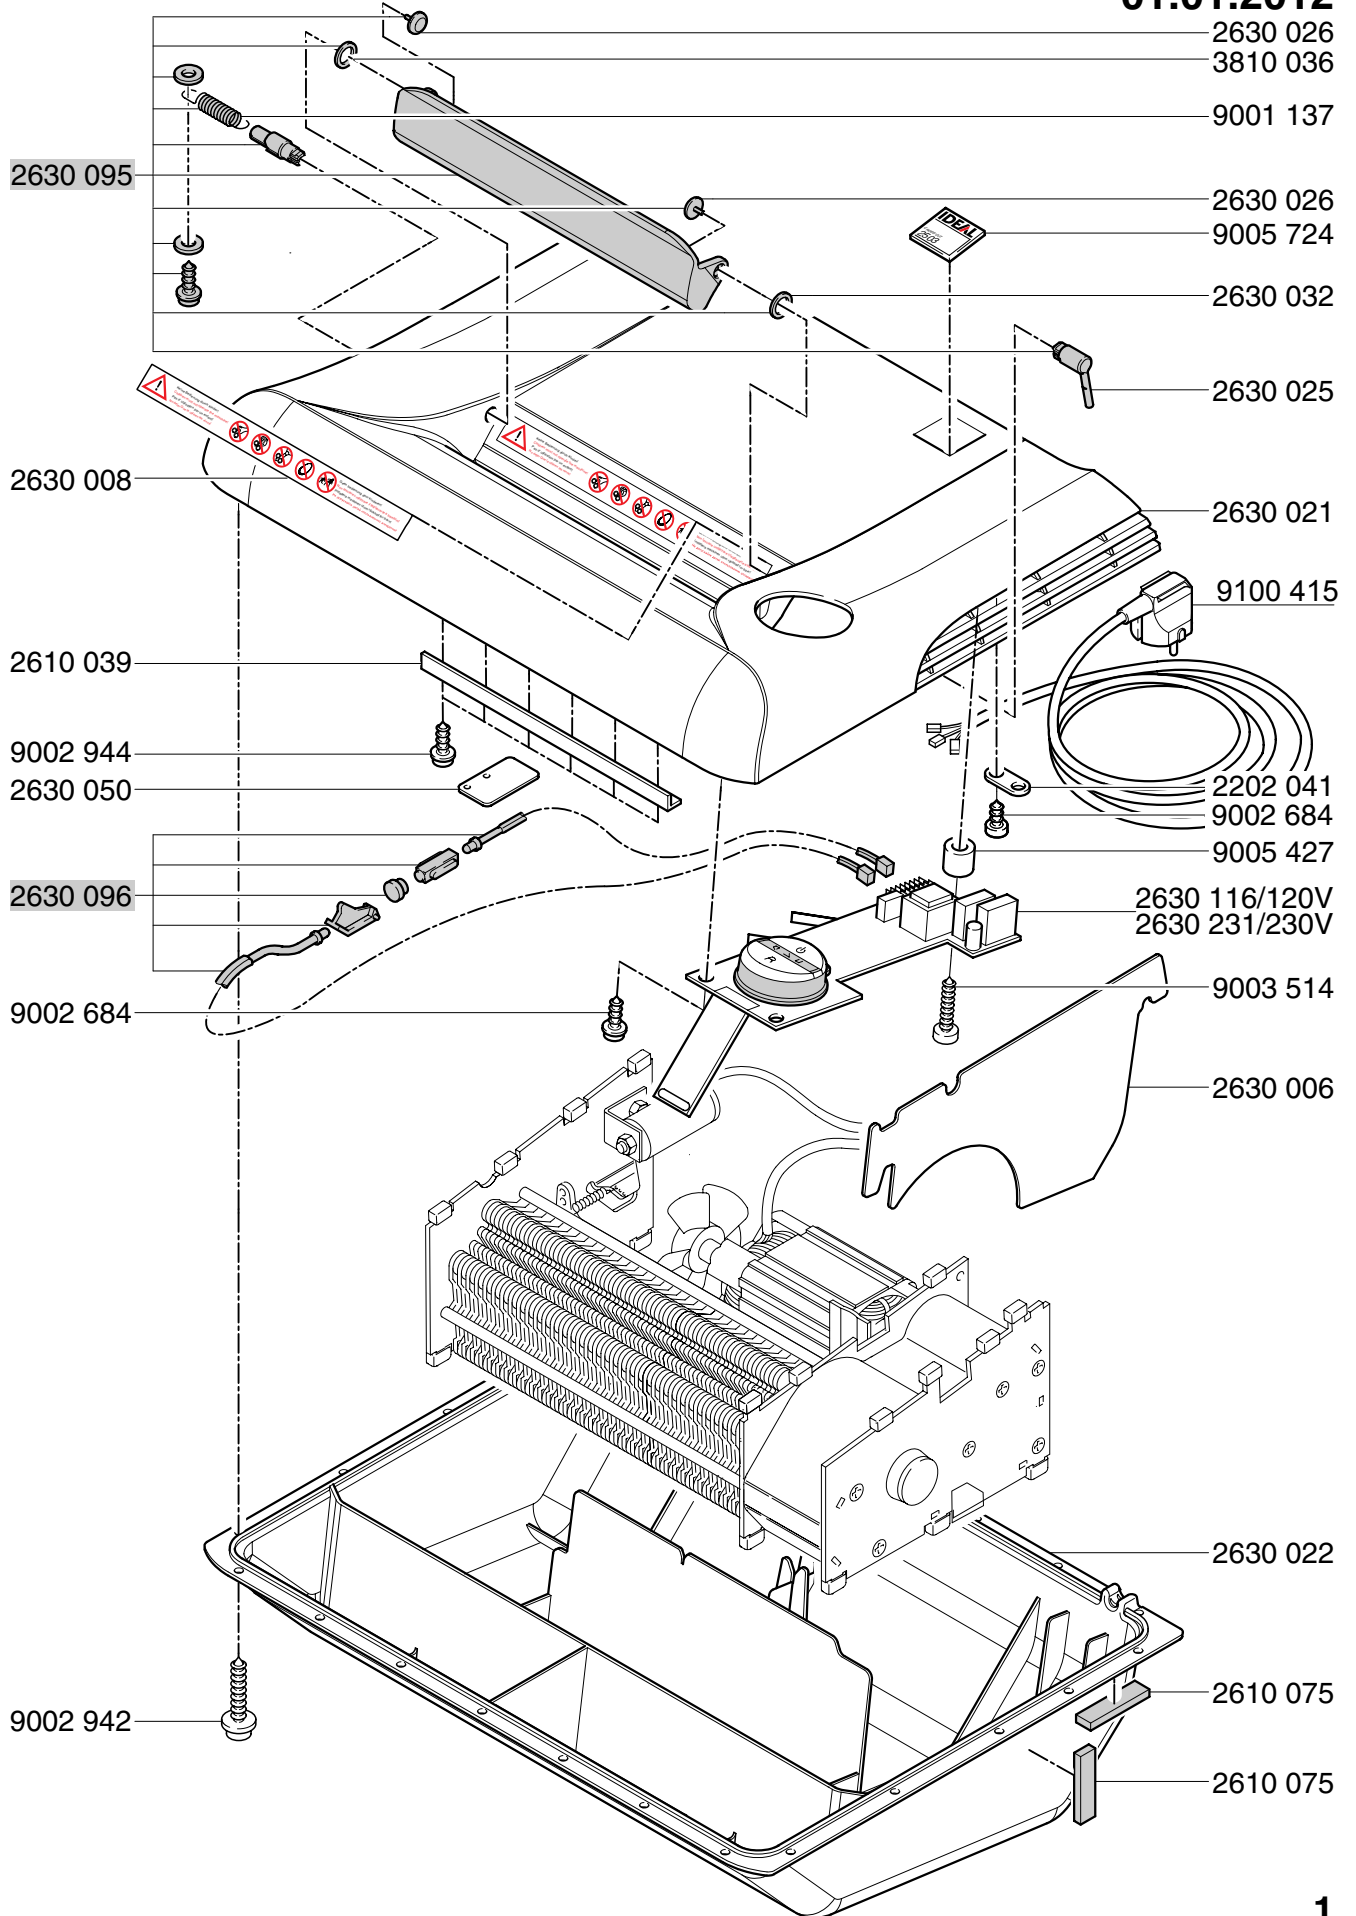

CROSS / CUT 2x15mm
Mod.2503 B

01.01.2012

Mod. 2503 B
 CROSS / CUT
 2x15mm
 01.01.2012

Mod. 2503 B
 CROSS / CUT
 2x15mm
 01.01.2012

CROSS / CUT
Mod. 2503 B
 2x15mm
 01.01.2012

CROSS / CUT Mod. 2503 B 2x15mm

01.01.2012

Anschlußplan 25013 B

Diagramme de branchement 2503 B

Connecting diagram 2503 B

100-230V

2630 233

Mod. 2503 B
 CROSS / CUT
 2x15mm
 01.01.2012
 100-230V

Stromlaufplan 2503 B
 schema de
 circuit ectrique 2503 B
 wiring diagram 2503 B