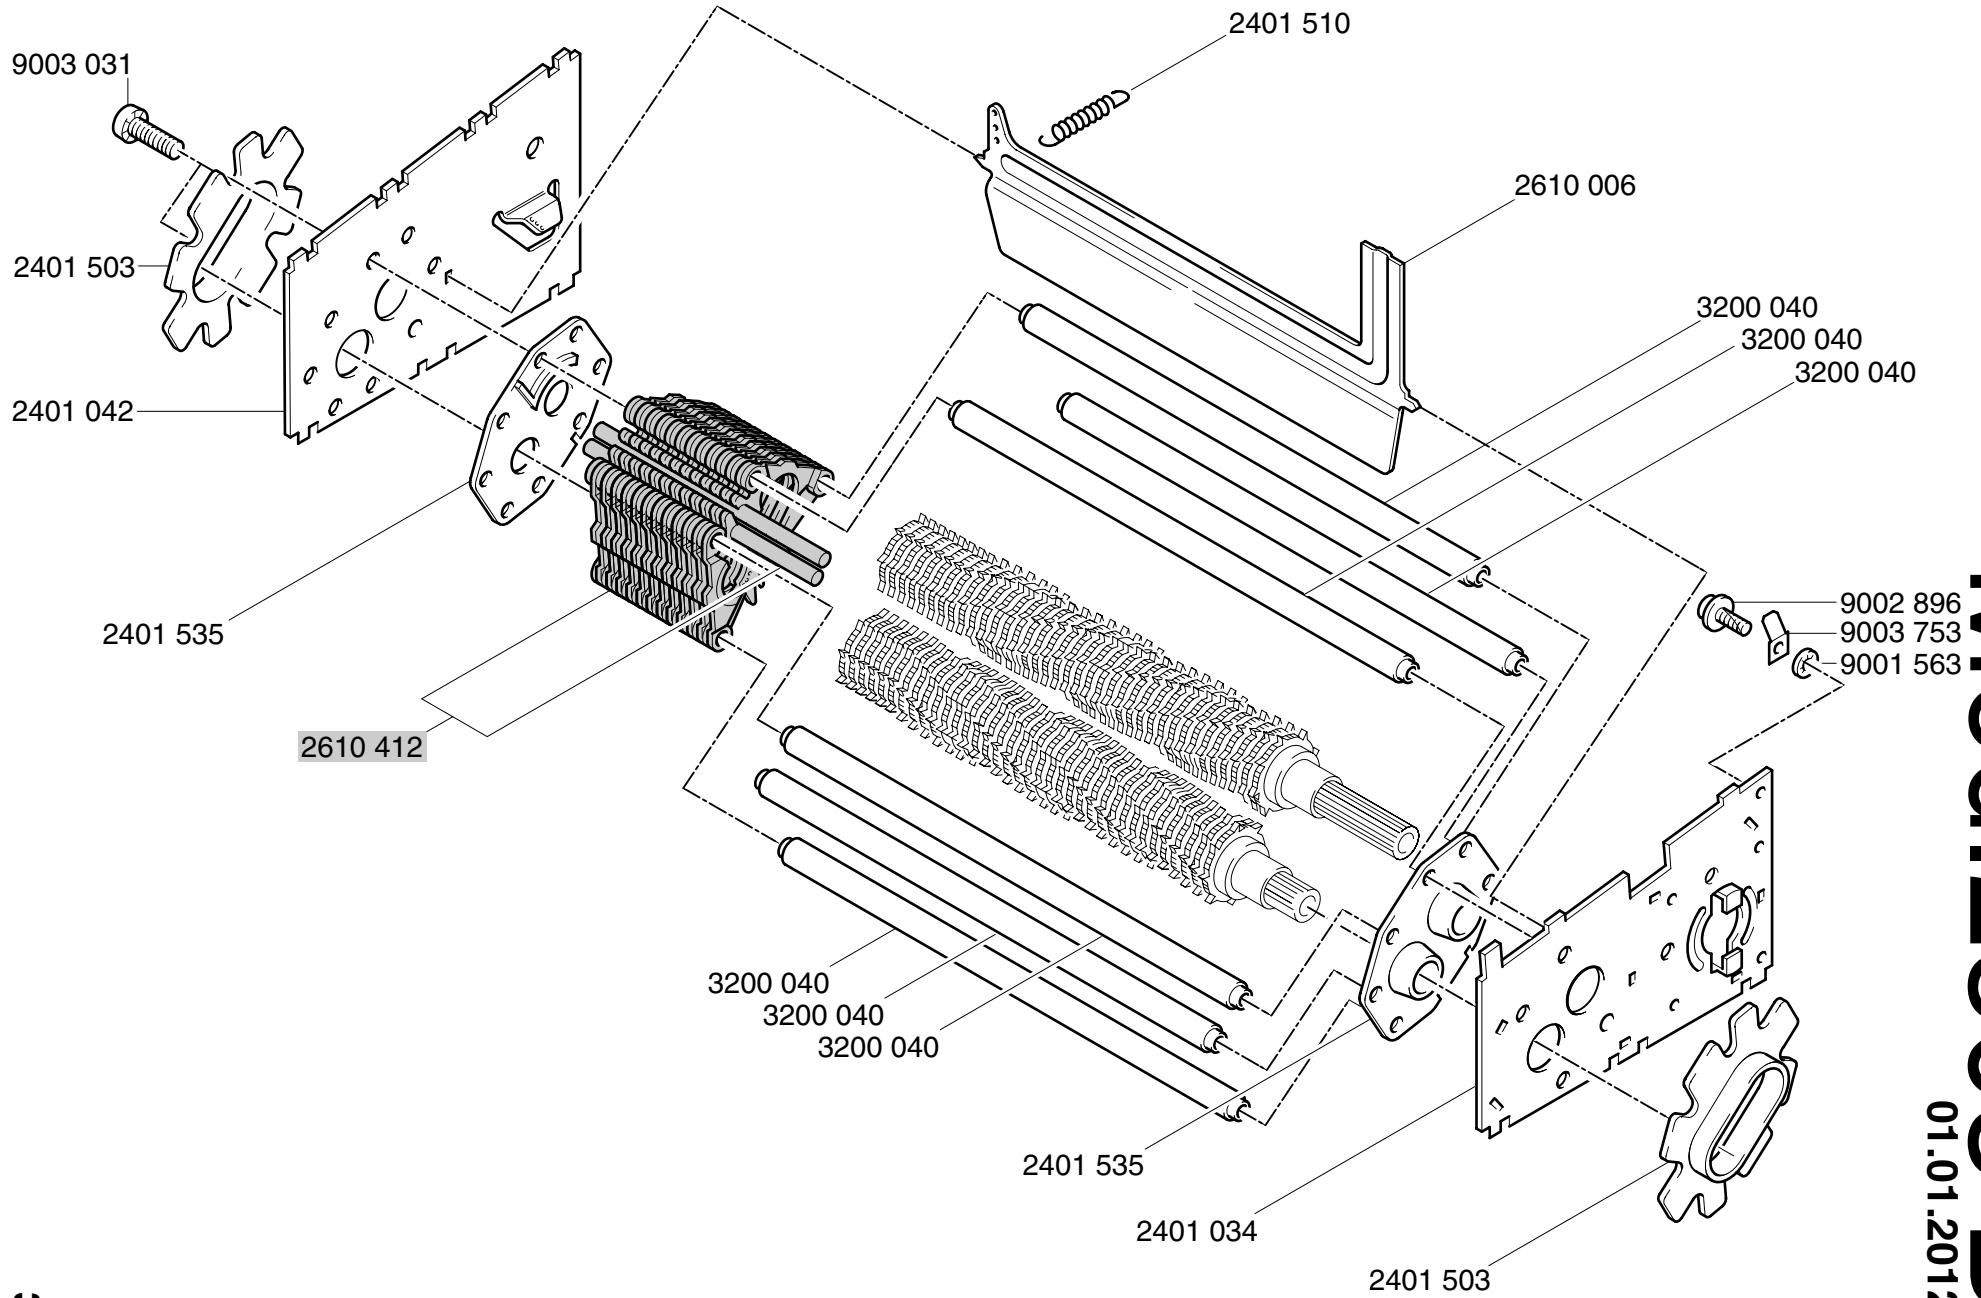

CROSS / CUT 2x15mm
Mod.2503 B

01.01.2012

Mod. 2503 B
 CROSS / CUT
 2x15mm
 01.01.2012

Mod. 2503 B
 CROSS / CUT
 2x15mm
 01.01.2012

CROSS / CUT
Mod. 2503 B
 2x15mm
 01.01.2012

CROSS / CUT Mod. 2503 B 2x15mm

01.01.2012

Anschlußplan 25013 B

Diagramme de branchement 2503 B

Connecting diagram 2503 B

100-230V

2630 233

Mod. 2503 B
 CROSS / CUT
 2x15mm
 01.01.2012
 100-230V

Stromlaufplan 2503 B
 schema de
 circuit ectrique 2503 B
 wiring diagram 2503 B