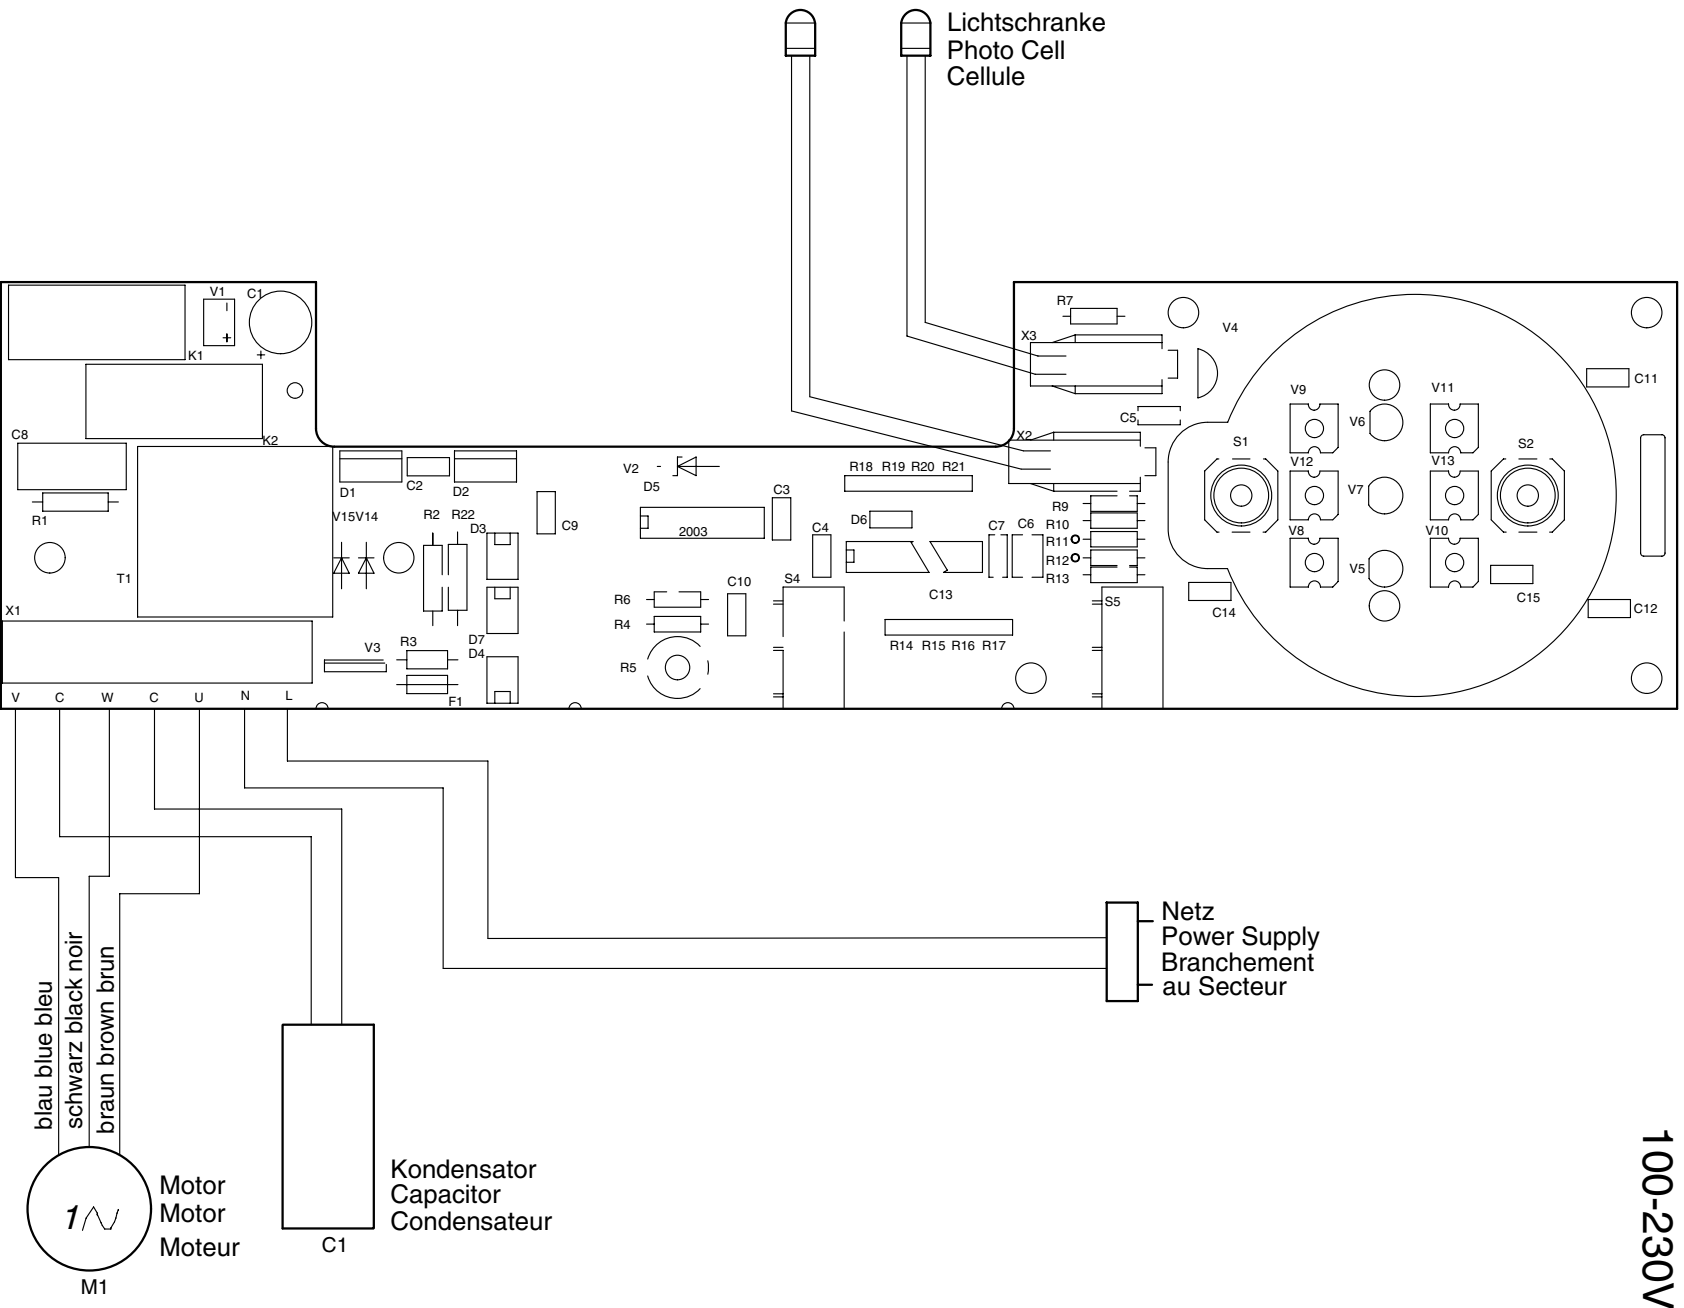

CROSS / CUT 2x15mm
Mod.2503 B

01.01.2012

Mod. 2503 B
 CROSS / CUT
 2x15mm
 01.01.2012

Mod. 2503 B
 CROSS / CUT
 2x15mm
 01.01.2012

CROSS / CUT
Mod. 2503 B
 2x15mm
 01.01.2012

CROSS / CUT Mod. 2503 B 2x15mm

01.01.2012

Anschlußplan 25013 B

Diagramme de branchement 2503 B

Connecting diagram 2503 B

100-230V

2630 233

Mod. 2503 B
 CROSS / CUT
 2x15mm
 01.01.2012
 100-230V

Stromlaufplan 2503 B
 schema de
 circuit ectrique 2503 B
 wiring diagram 2503 B