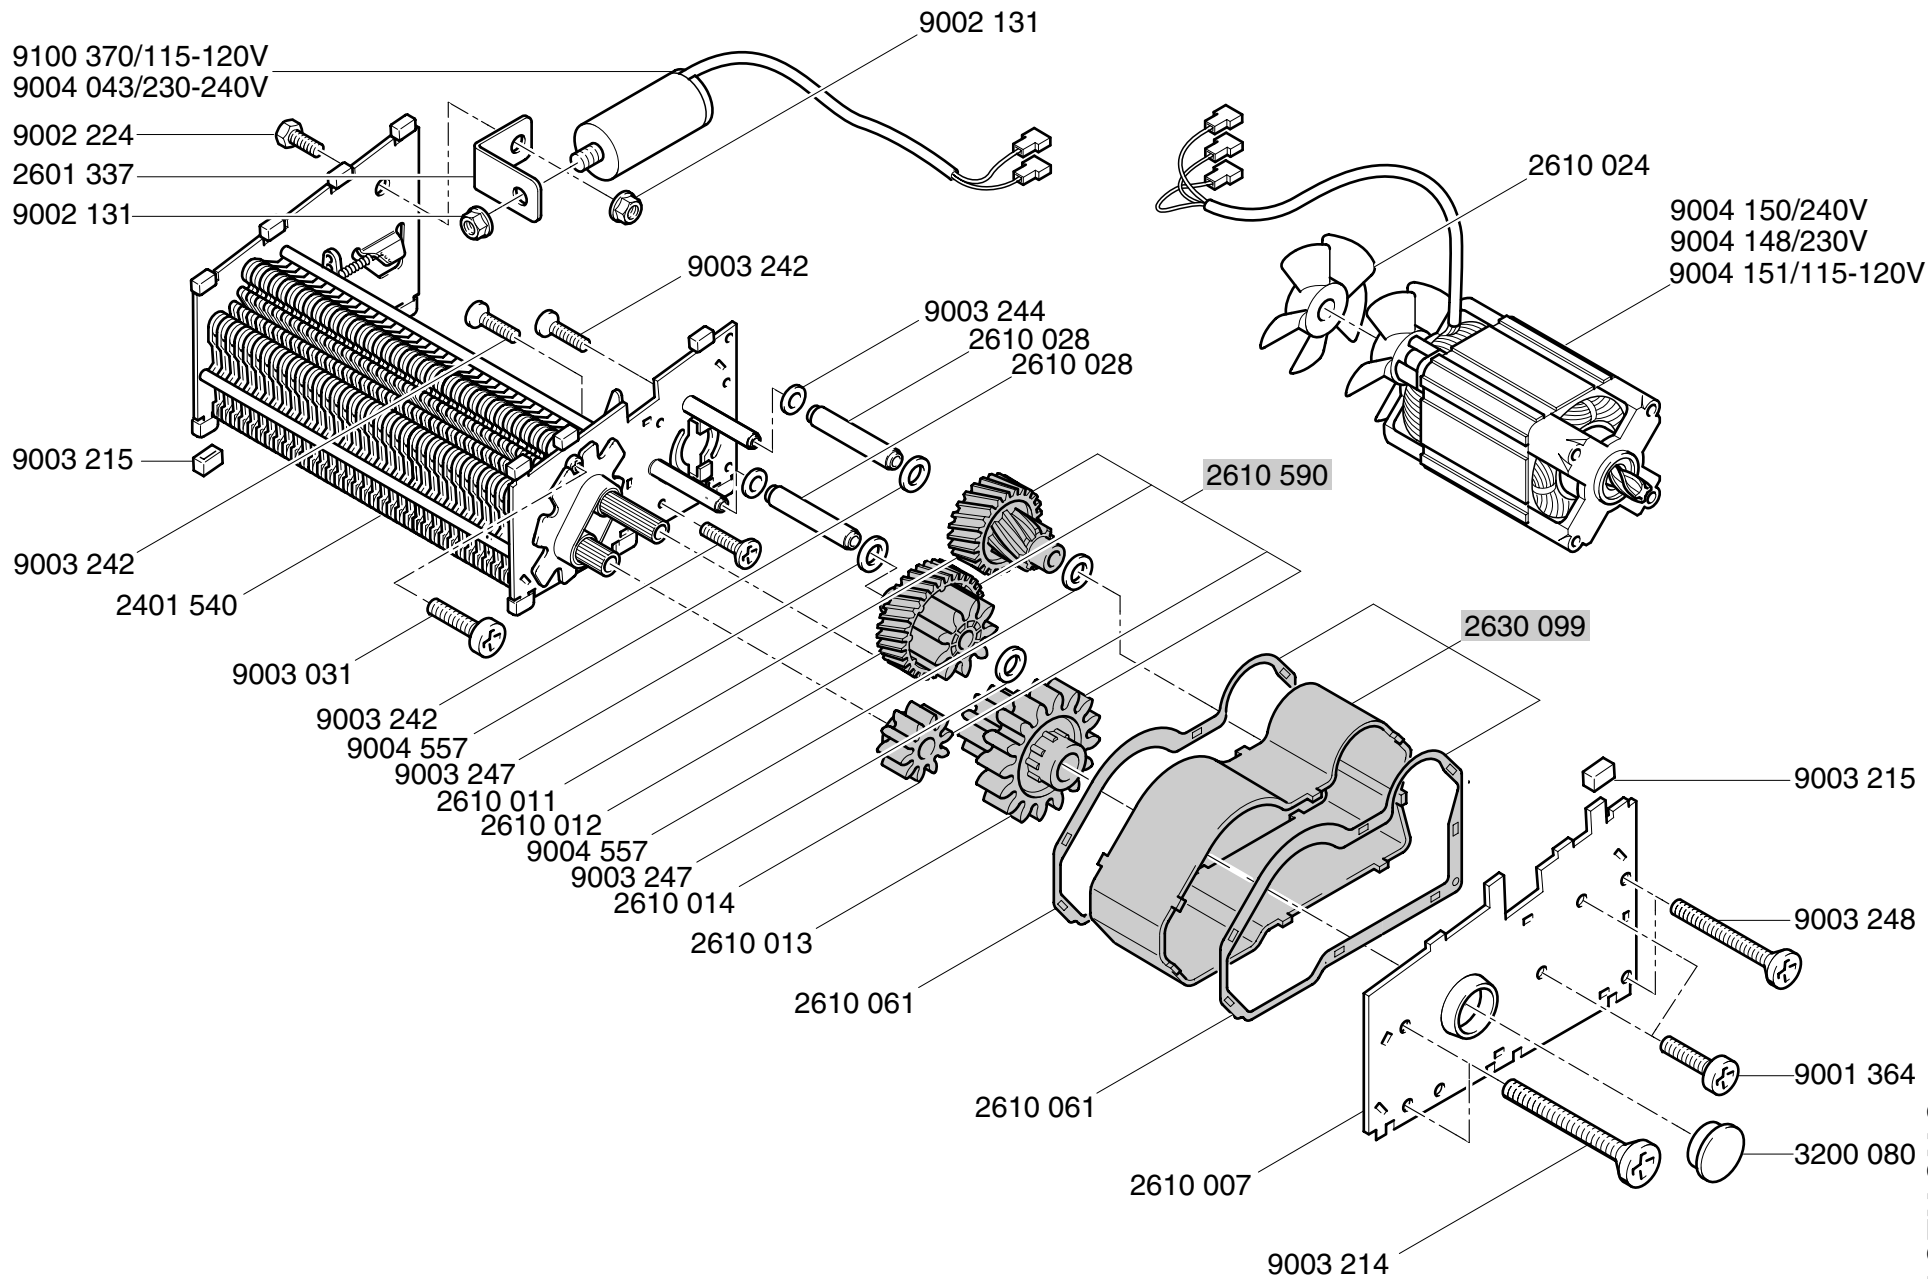

**CROSS / CUT** 2x15mm  
**Mod.2404 B**

01.01.2012

**Mod. 2404 B**  
 CROSS / CUT  
 2x15mm  
 01.01.2012

CROSS / CUT  
**Mod. 2404 B** 2x15mm  
 01.01.2012

9000 403

2410 026

9005 314

2410 236

2404 0200

9004 551

9003 839

9001 612

9003 839

9001 612

# Mod. 2404 B

CROSS / CUT

2x15mm

01.01.2012

# Mod. 2404 B

CROSS / CUT 2x15mm  
01.01.2012

Stromlaufplan 2404 A  
 schema de circuit électrique 2404 A  
 wiring diagram 2404 A