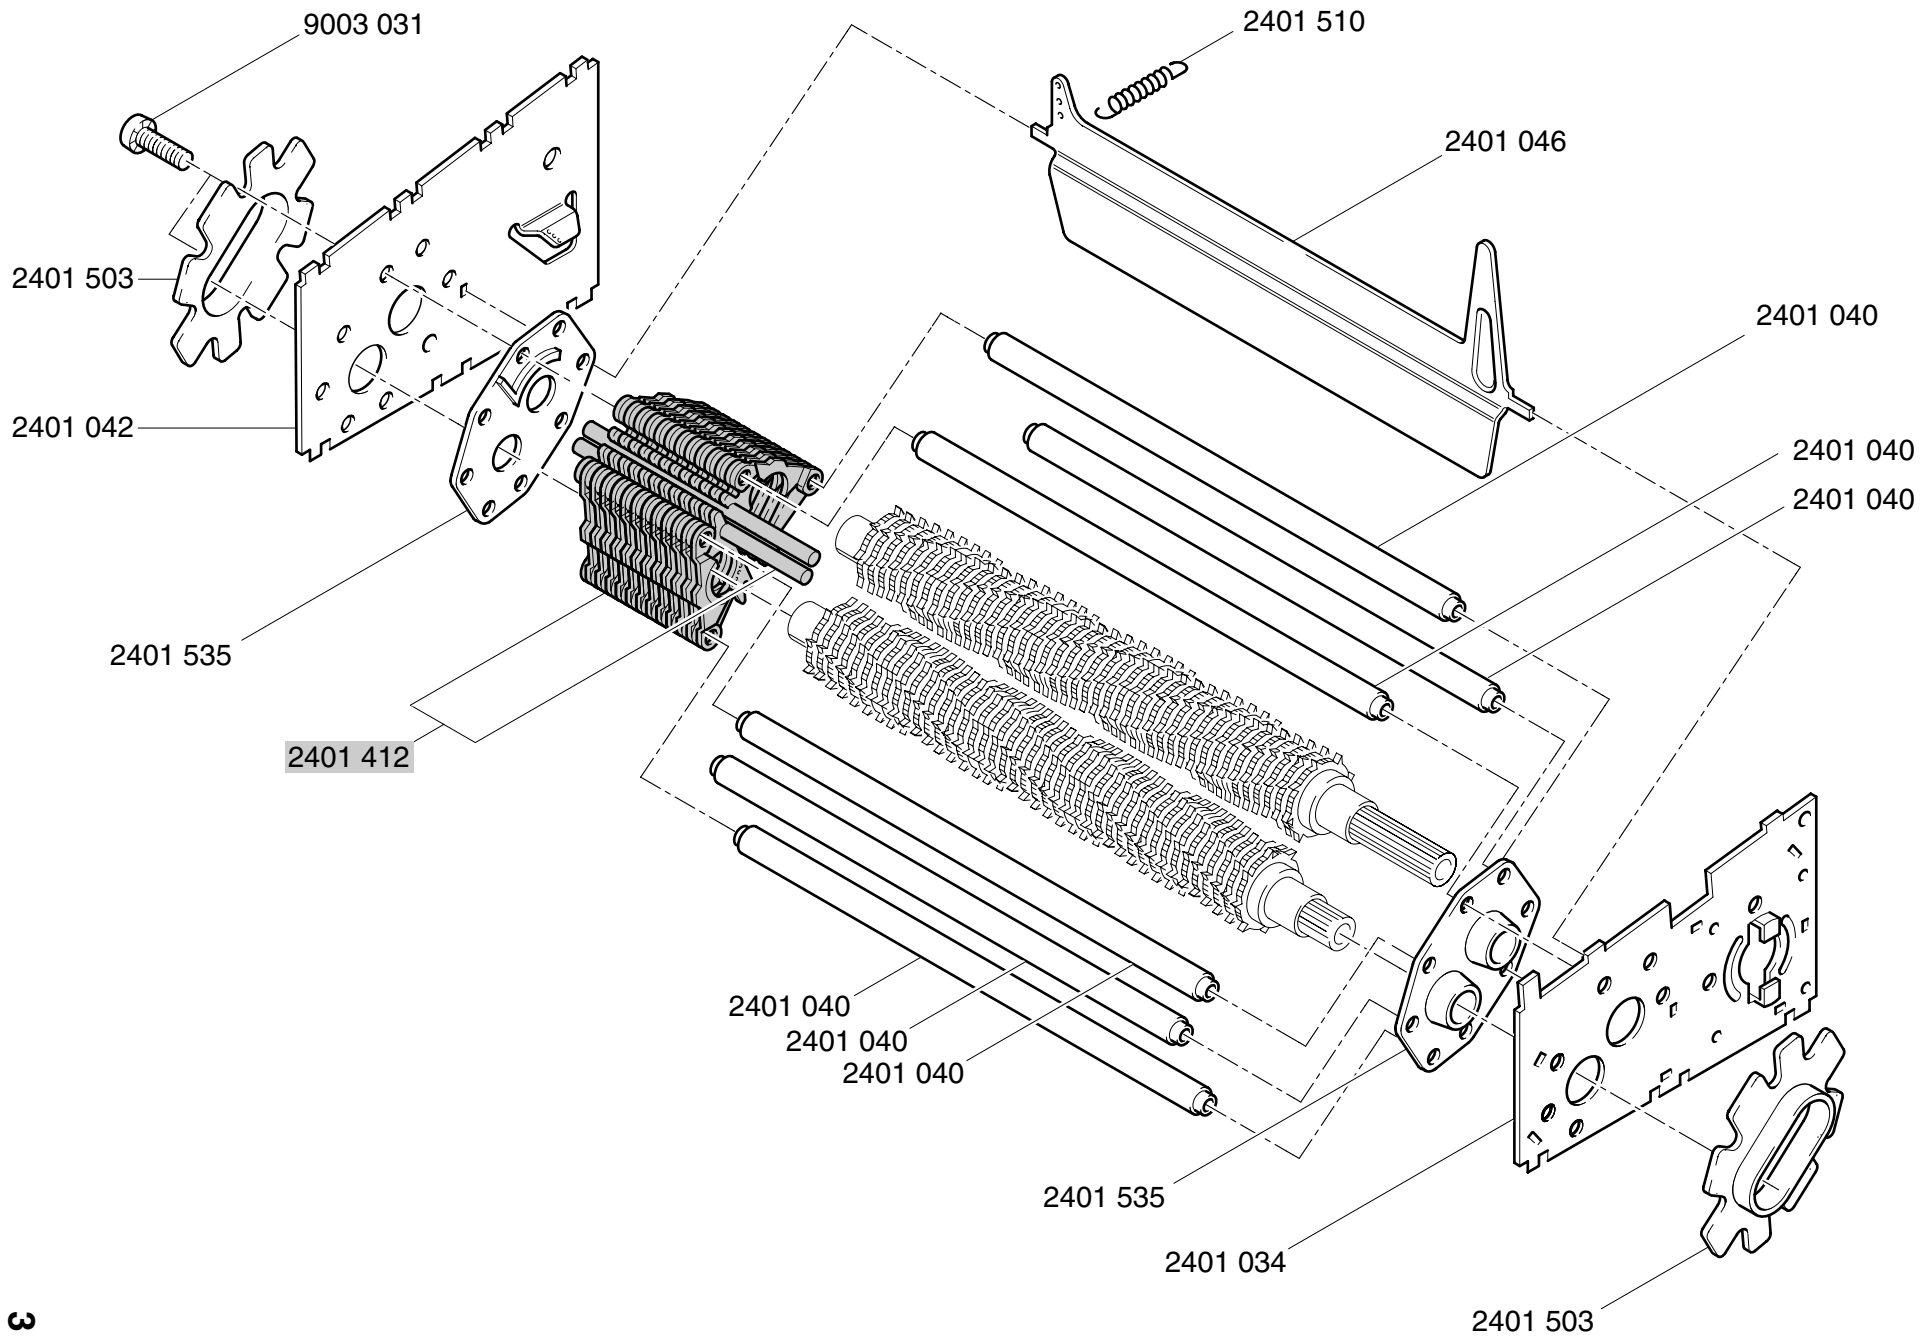

**CROSS / CUT** 2x15mm  
**Mod.2404 B**

01.01.2012

**Mod. 2404 B**  
 CROSS / CUT  
 2x15mm  
 01.01.2012

CROSS / CUT  
**Mod. 2404 B** 2x15mm  
 01.01.2012

9000 403

2410 026

9005 314

2410 236

# Mod. 2404 B

CROSS / CUT

2x15mm

01.01.2012

# CROSS / CUT 2x15mm Mod. 2404 B

01.01.2012

Anschlußplan 2404 A  
Diagramme de branchement 2404 A  
Conecting diagram 2404 A

# Mod. 2404 B

CROSS / CUT 2x15mm  
01.01.2012

Stromlaufplan 2404 A  
 schema de circuit électrique 2404 A  
 wiring diagram 2404 A