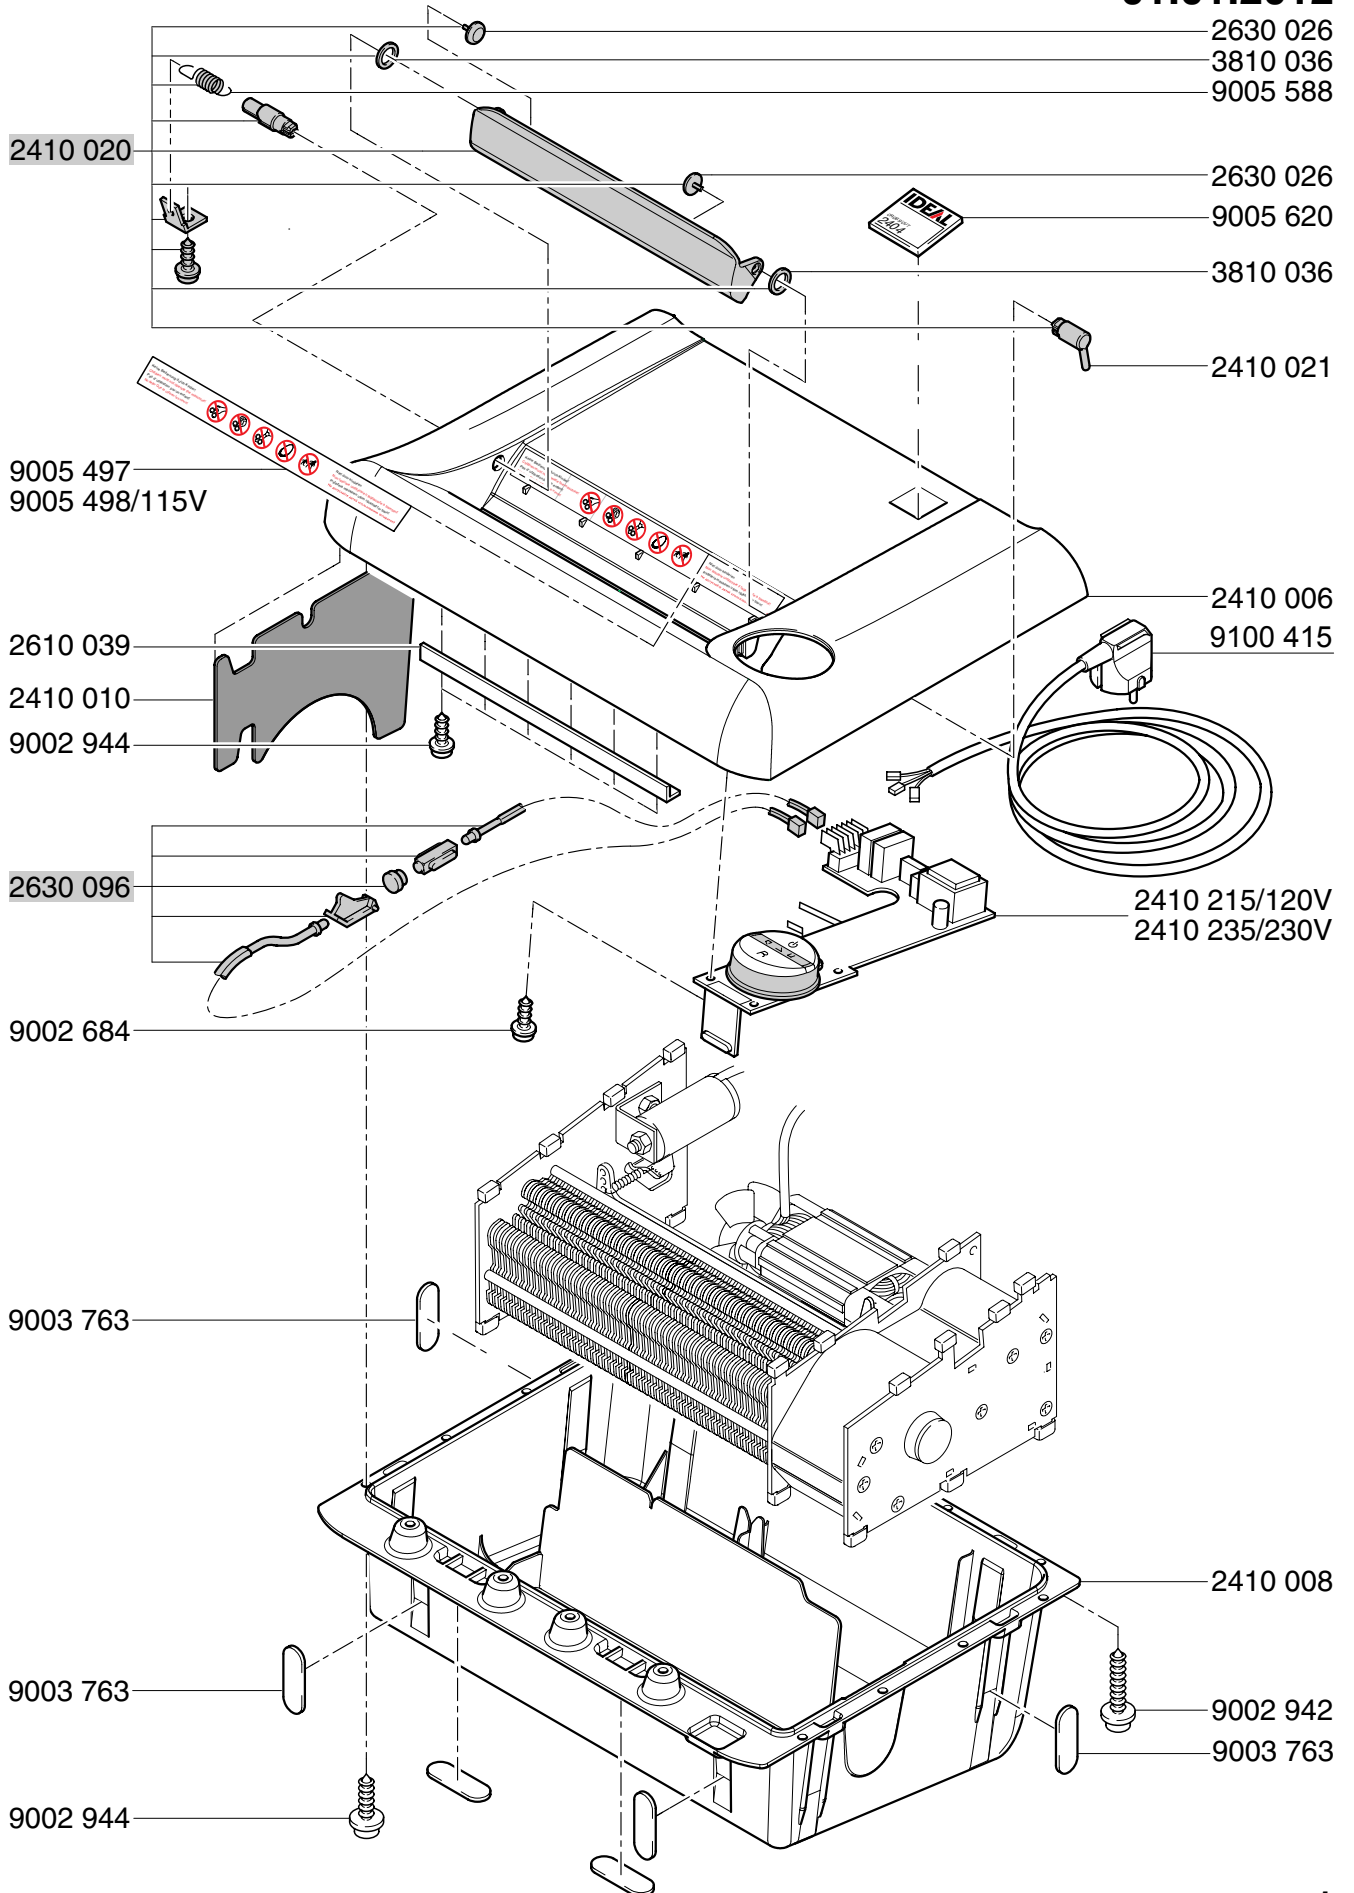

**CROSS / CUT** 2x15mm  
**Mod.2404 B**

01.01.2012

**Mod. 2404 B**  
 CROSS / CUT  
 2x15mm  
 01.01.2012

CROSS / CUT  
**Mod. 2404 B** 2x15mm  
 01.01.2012

9000 403

2410 026

9005 314

2410 236

2404 0200

9004 551

9003 839

9001 612

9003 839

9001 612

# Mod. 2404 B

CROSS / CUT

2x15mm

01.01.2012

# CROSS / CUT 2x15mm Mod. 2404 B

01.01.2012

Anschlußplan 2404 A  
Diagramme de branchement 2404 A  
Conecting diagram 2404 A