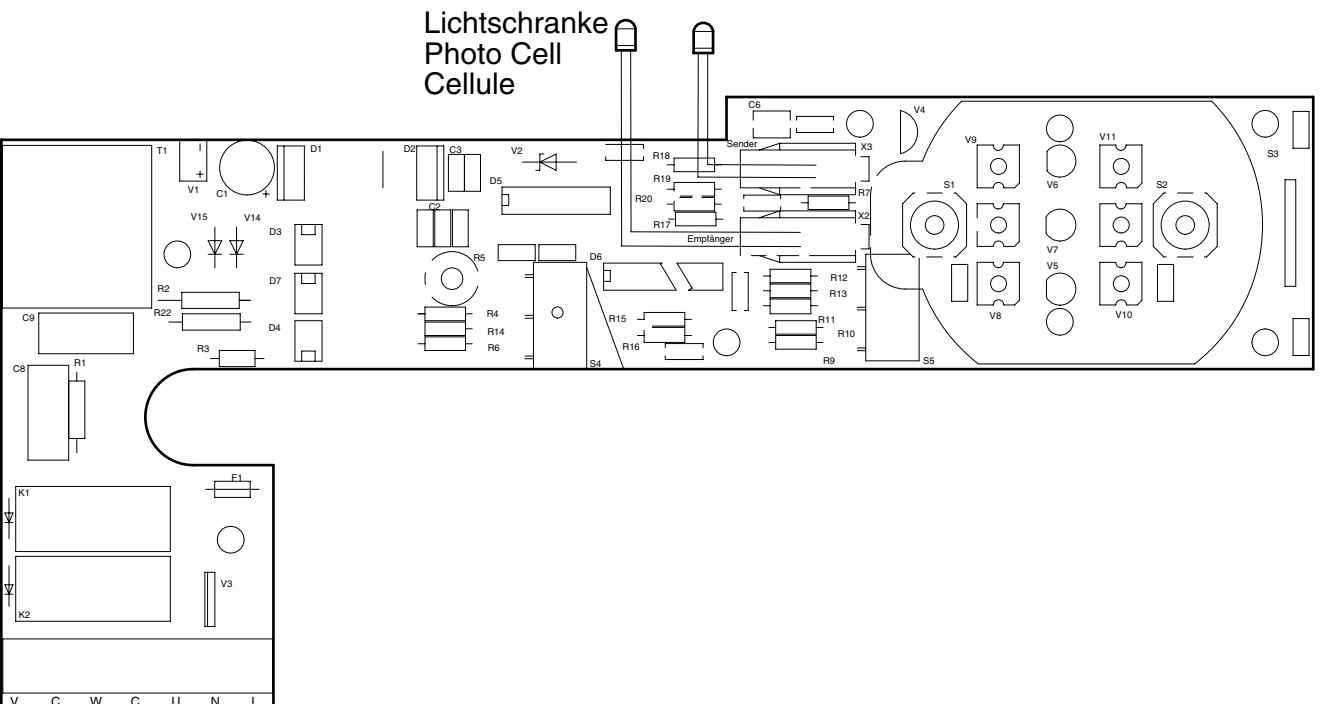

# Mod. 2404 B

CROSS / CUT

2x15mm

01.01.2012

# CROSS / CUT 2x15mm Mod. 2404 B

01.01.2012

Anschlußplan 2404 A  
Diagramme de branchement 2404 A  
Conecting diagram 2404 A

# Mod. 2404 B

CROSS / CUT 2x15mm  
01.01.2012

Stromlaufplan 2404 A  
 schema de circuit électrique 2404 A  
 wiring diagram 2404 A