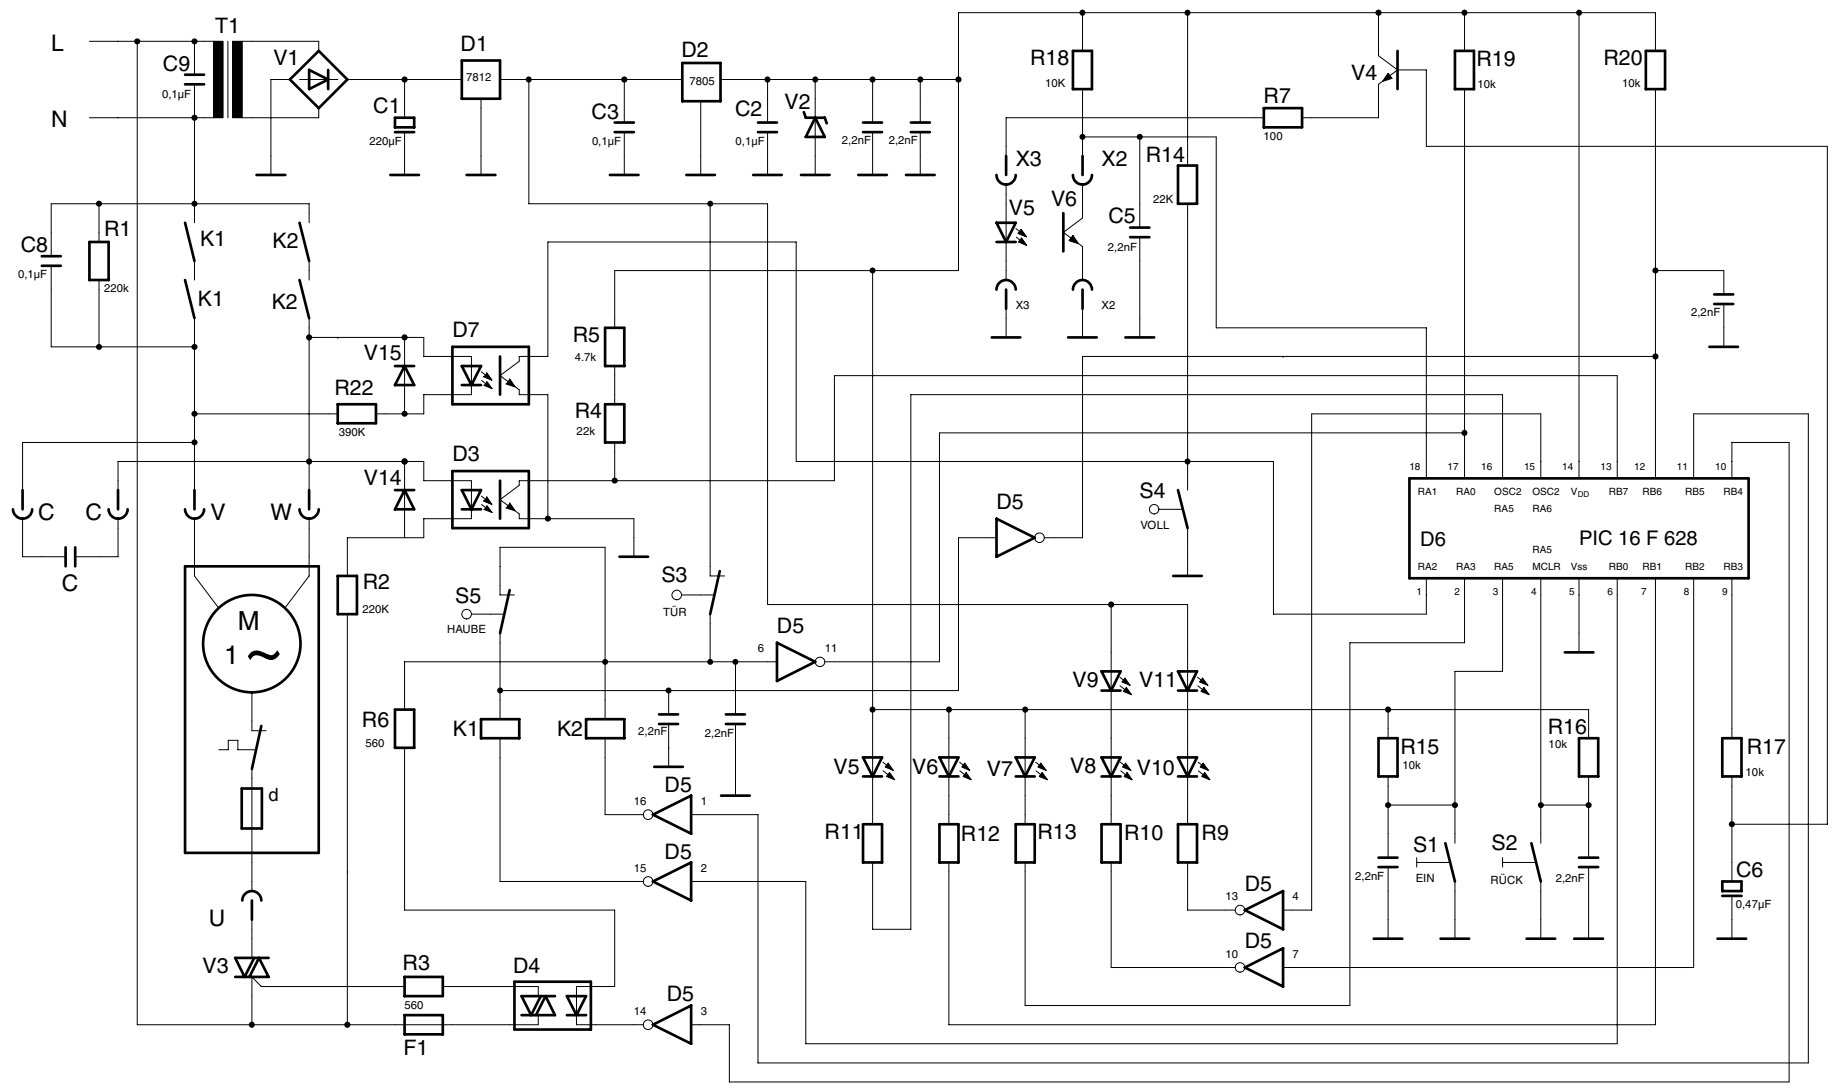

# Mod. 2404 B

CROSS / CUT

2x15mm

01.01.2012

# CROSS / CUT 2x15mm Mod. 2404 B

01.01.2012

Anschlußplan 2404 A  
Diagramme de branchement 2404 A  
Conecting diagram 2404 A

# Mod. 2404 B

CROSS / CUT 2x15mm  
01.01.2012

Stromlaufplan 2404 A  
 schema de circuit électrique 2404 A  
 wiring diagram 2404 A