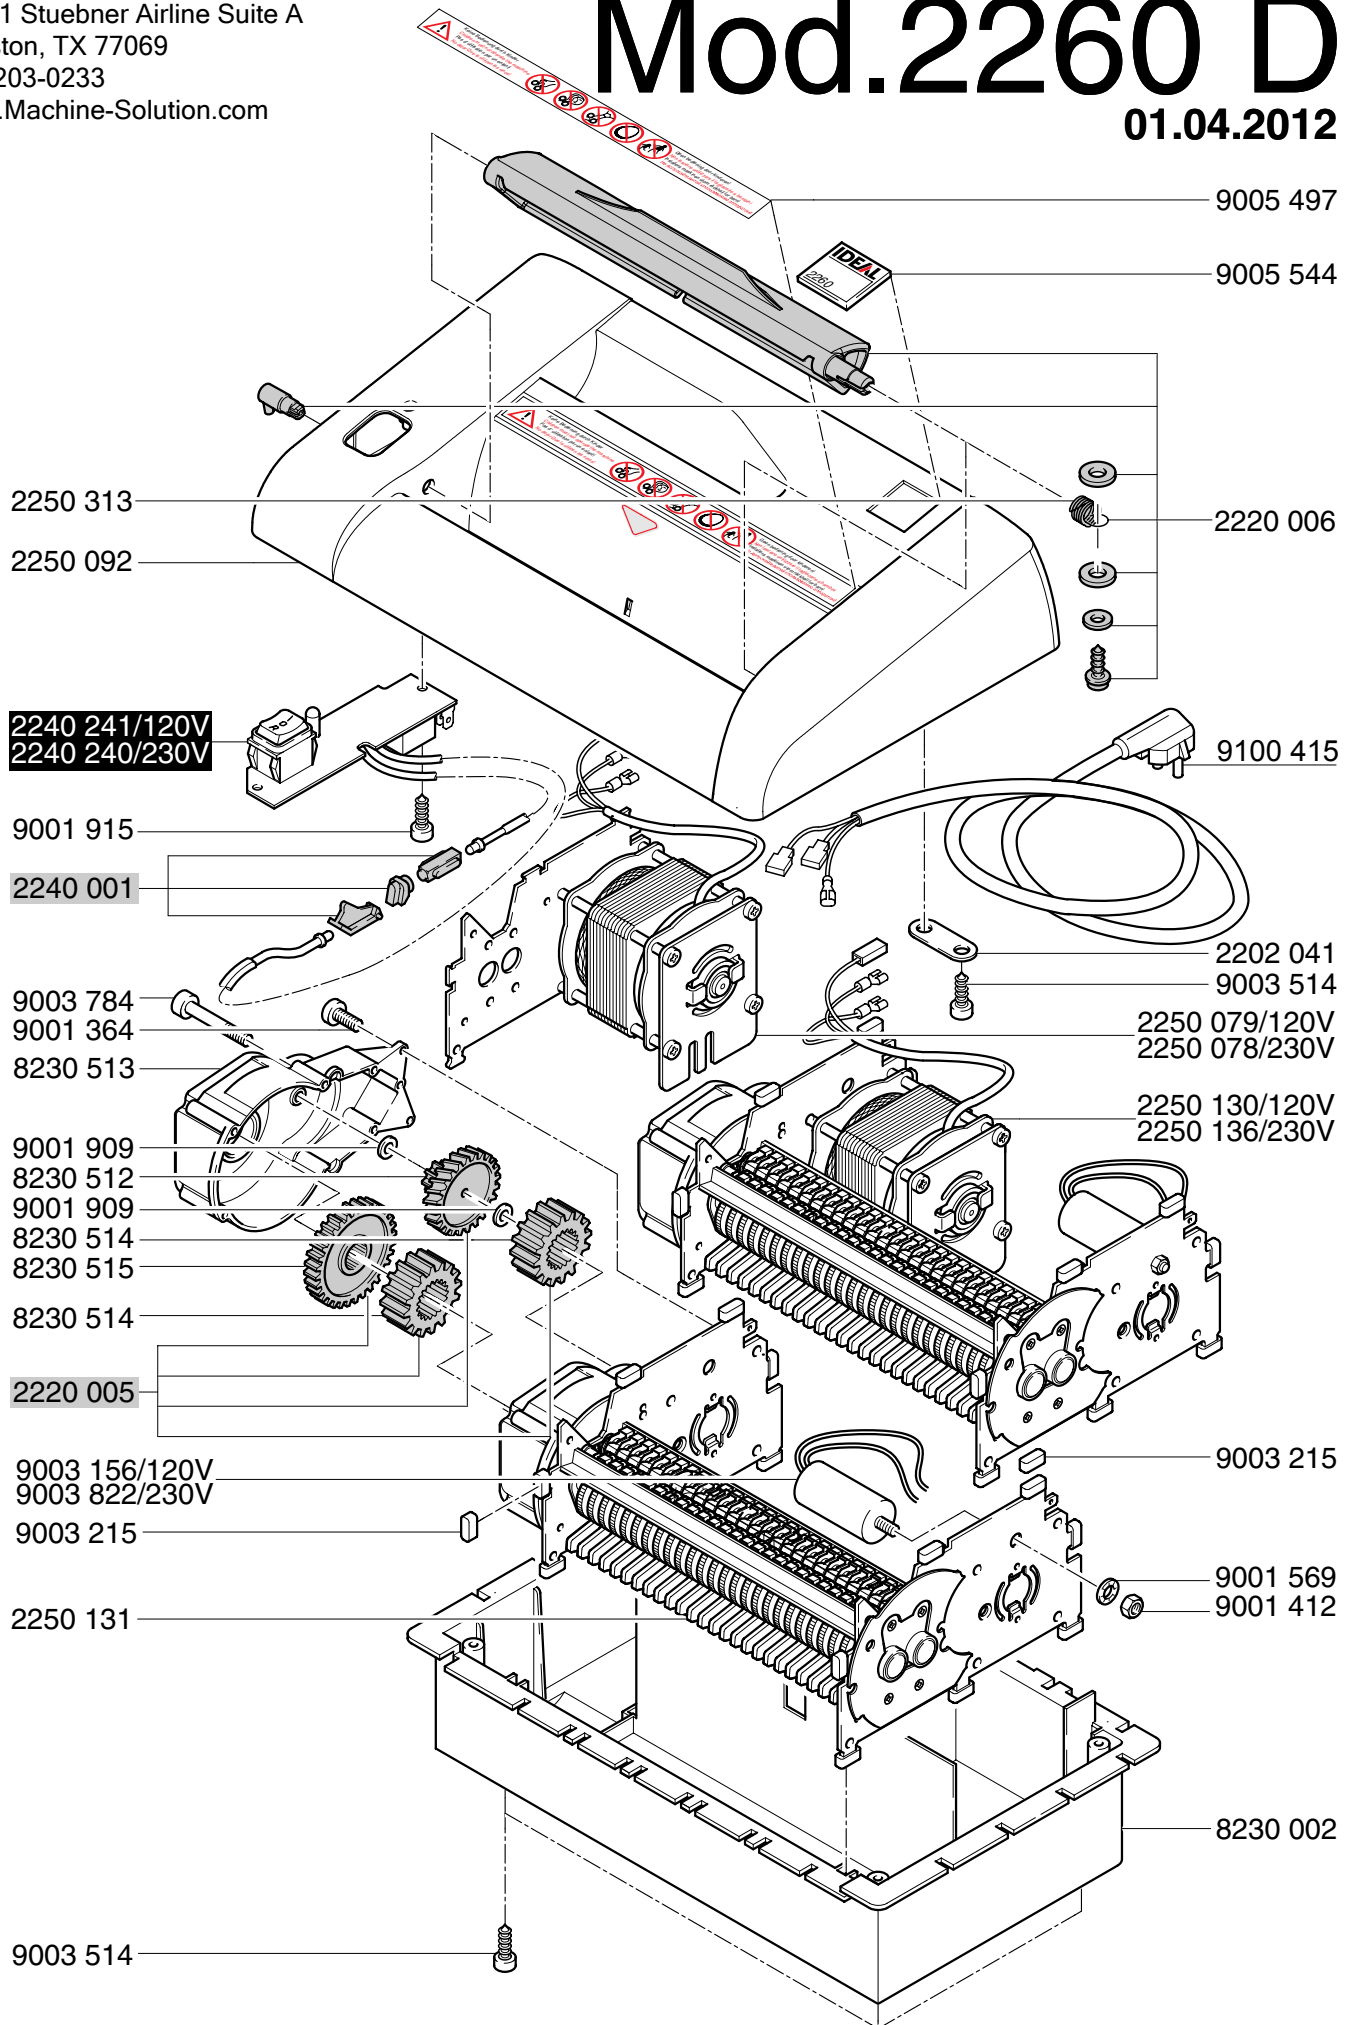

Mod.2260 D

01.04.2012

Mod. 2260 D
 01.04.2012

Mod. 2260 D

01.04.2012

2250 050

2250 020

9001 699

Mod. 2260 D

01.04.2012

Anschlußplan 2260 D
 Diagramme de branchement 2260 D
 Conecting diagram 2260 D

2240 244

Mod. 2260 D

01.04.2012

Stromlaufplan 2260 D
schema de
circuit électrique 2260 D
wiring diagram 2260 D