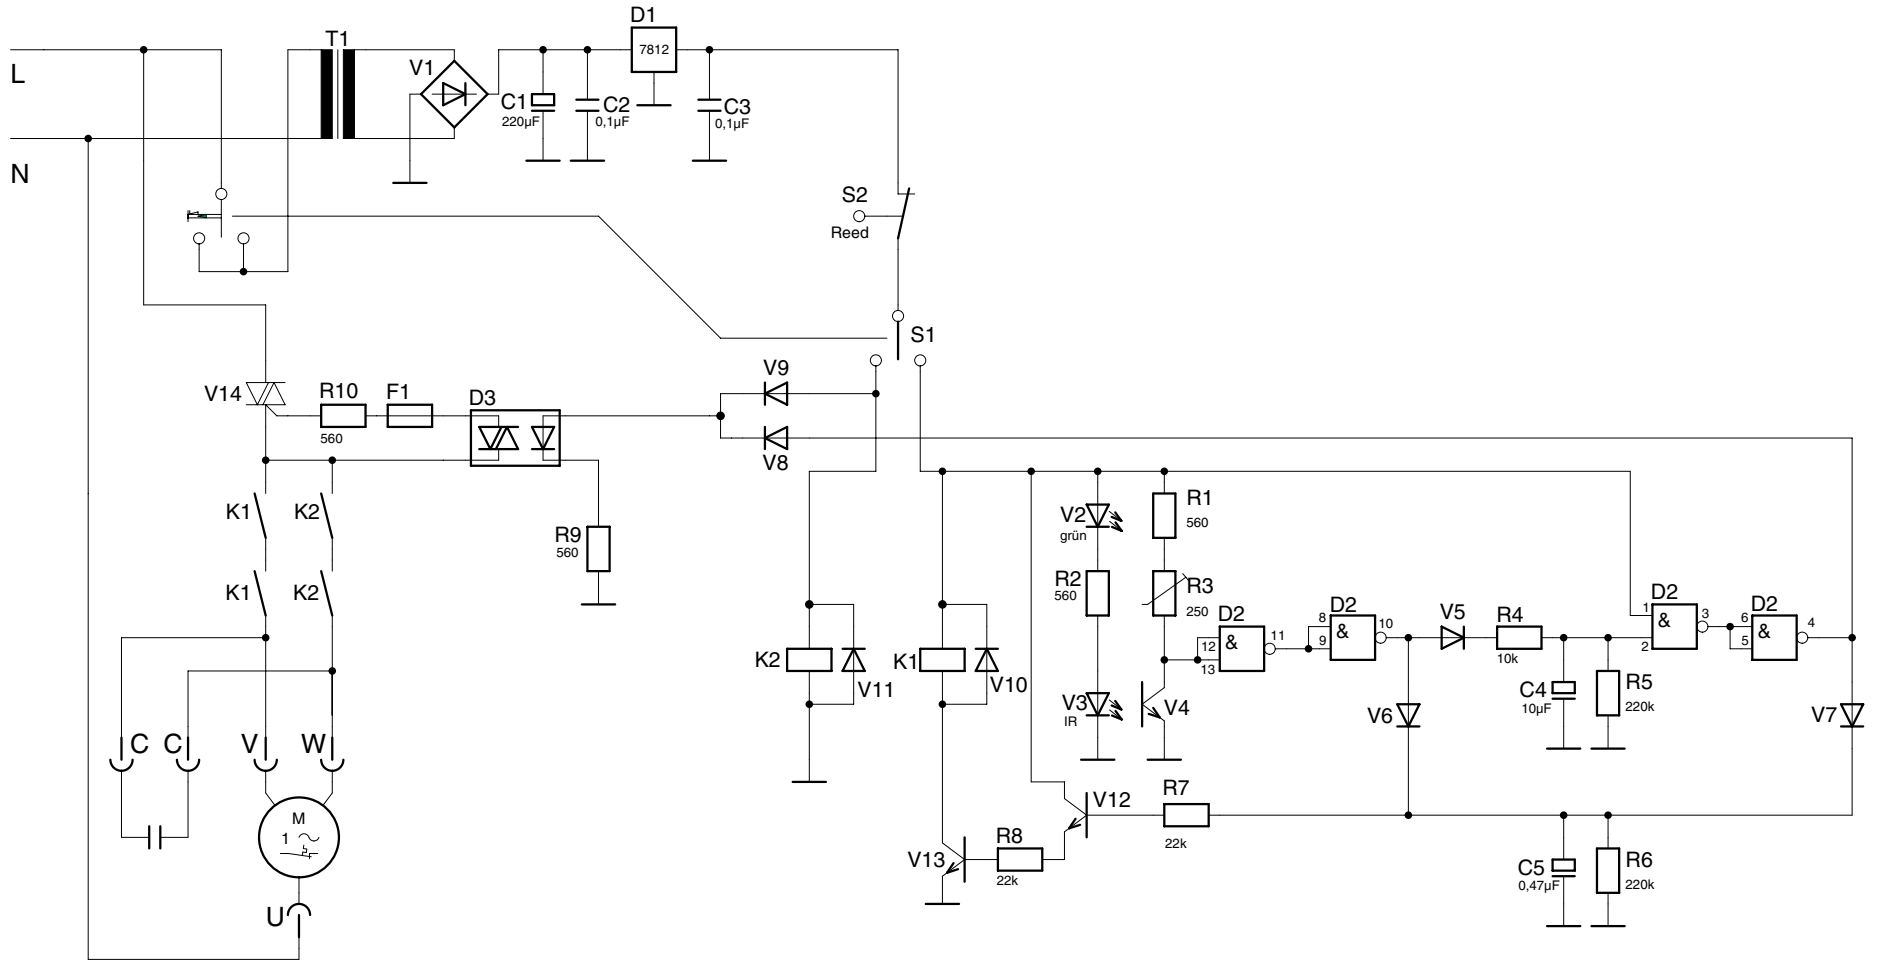

CROSS / CUT 3x25mm
Mod.2260 B
 01.07.2007

CROSS / CUT 3x25mm
Mod. 2260 B
 01.07.2007

2250 020

9001 699

2250 050

Mod. 2260 B
CROSS / CUT 3x25mm
01.07.2007

Anschlußplan 2260 B Cross/Cut
 Diagramme de branchement 2260 B Cross/Cut
 Connecting diagram 2260 B Cross/Cut

2240237

Mod. 2260 B
 CROSS / CUT 3x25mm
 01.07.2007

CROSS / CUT 3x25mm
Mod. 2260 B
 01.04.2012

Anschlußplan 2260 B Cross/Cut
 Diagramme de branchement 2260 B Cross/Cut
 Connecting diagram 2260 B Cross/Cut

2240 246

Mod. 2260 B
 CROSS / CUT 3x25mm
 01.07.2007

Stromlaufplan 2260 B Cross/Cut
 schema de
 circuit ectrique 2260 B Cross/Cut
 wiring diagram 2260 B Cross/Cut

2240 236

Mod. 2260 B
 CROSS / CUT 3x25mm
 01.04.2012