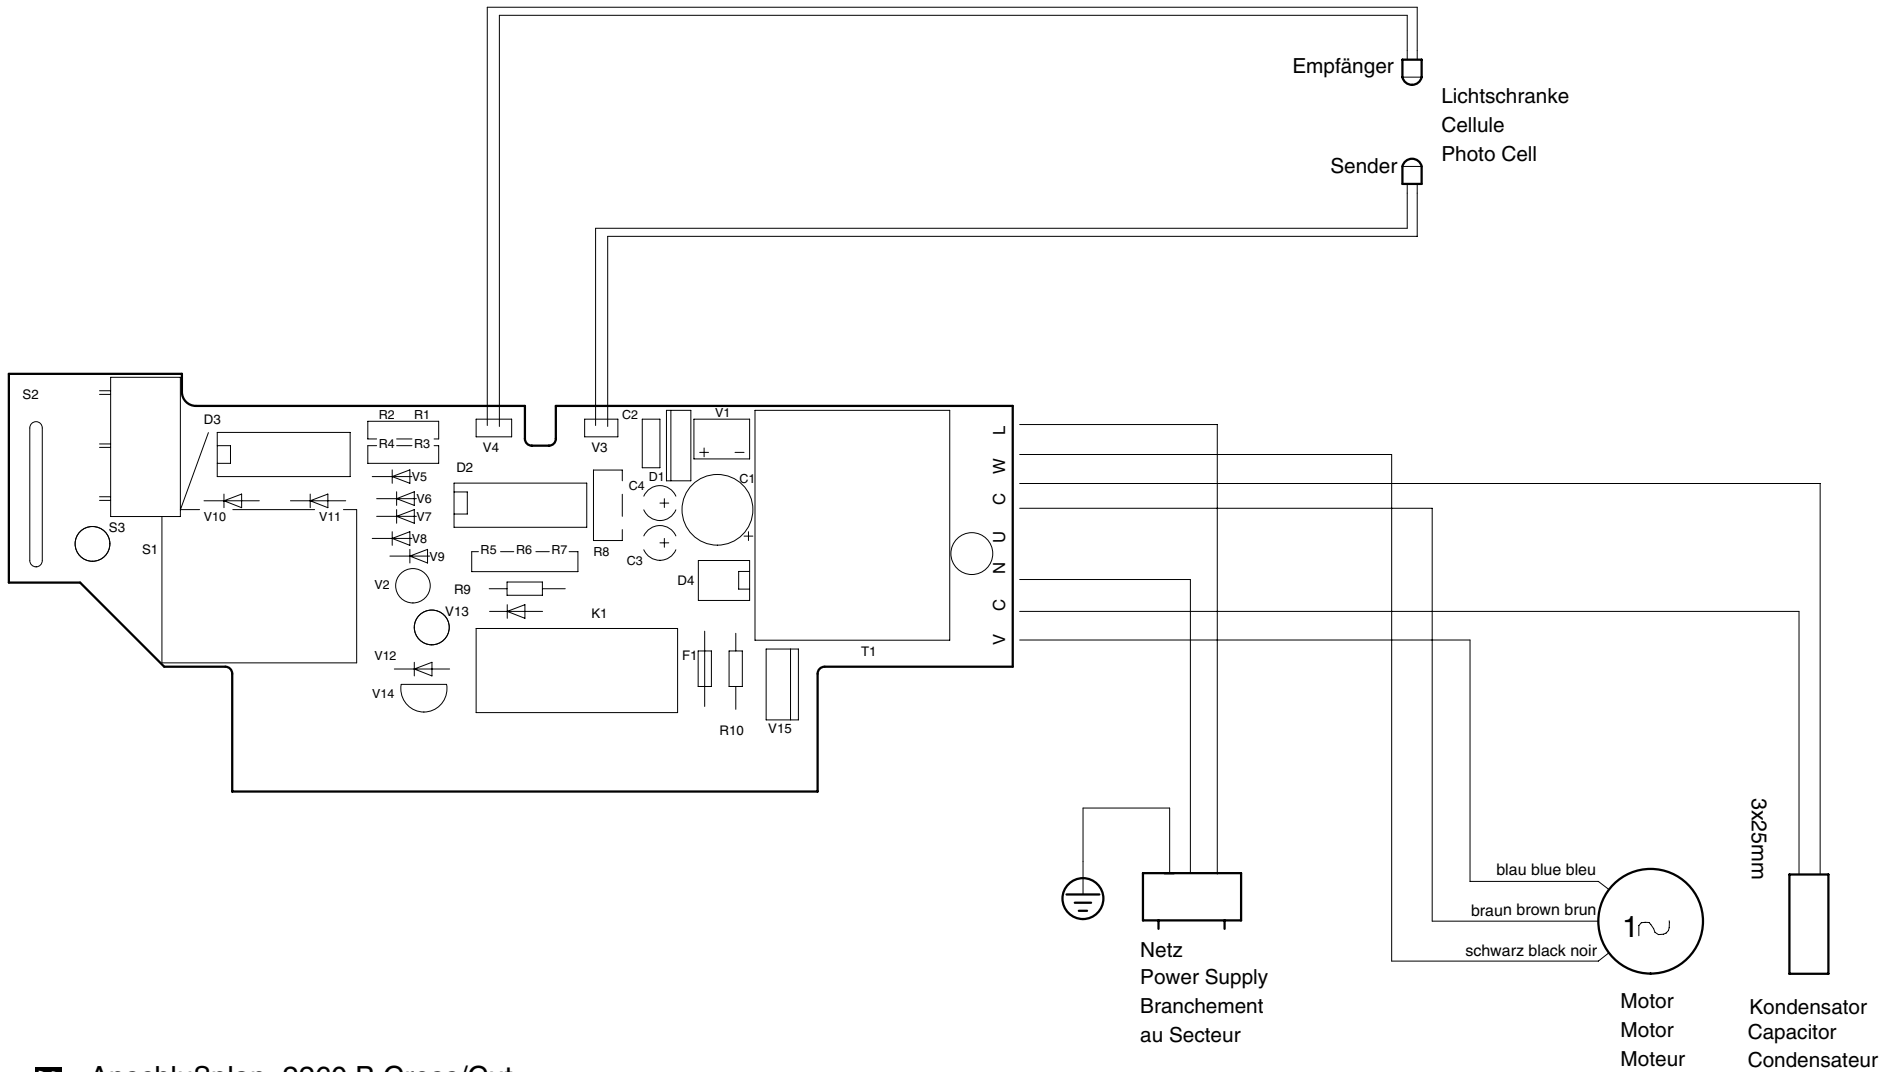

CROSS / CUT 3x25mm
Mod.2260 B
 01.07.2007

CROSS / CUT 3x25mm
Mod. 2260 B
 01.07.2007

2250 020

9001 699

2250 050

Mod. 2260 B
CROSS / CUT 3x25mm
01.07.2007

Anschlußplan 2260 B Cross/Cut
 Diagramme de branchement 2260 B Cross/Cut
 Connecting diagram 2260 B Cross/Cut

2240237

Mod. 2260 B
 CROSS / CUT 3x25mm
 01.07.2007

CROSS / CUT 3x25mm
Mod. 2260 B
 01.04.2012

Anschlußplan 2260 B Cross/Cut
 Diagramme de branchement 2260 B Cross/Cut
 Connecting diagram 2260 B Cross/Cut

2240 246

Mod. 2260 B
 CROSS / CUT 3x25mm
 01.07.2007

Stromlaufplan 2260 B Cross/Cut
 schema de
 circuit ectrique 2260 B Cross/Cut
 wiring diagram 2260 B Cross/Cut

2240 236

Mod. 2260 B
 CROSS / CUT 3x25mm
 01.04.2012