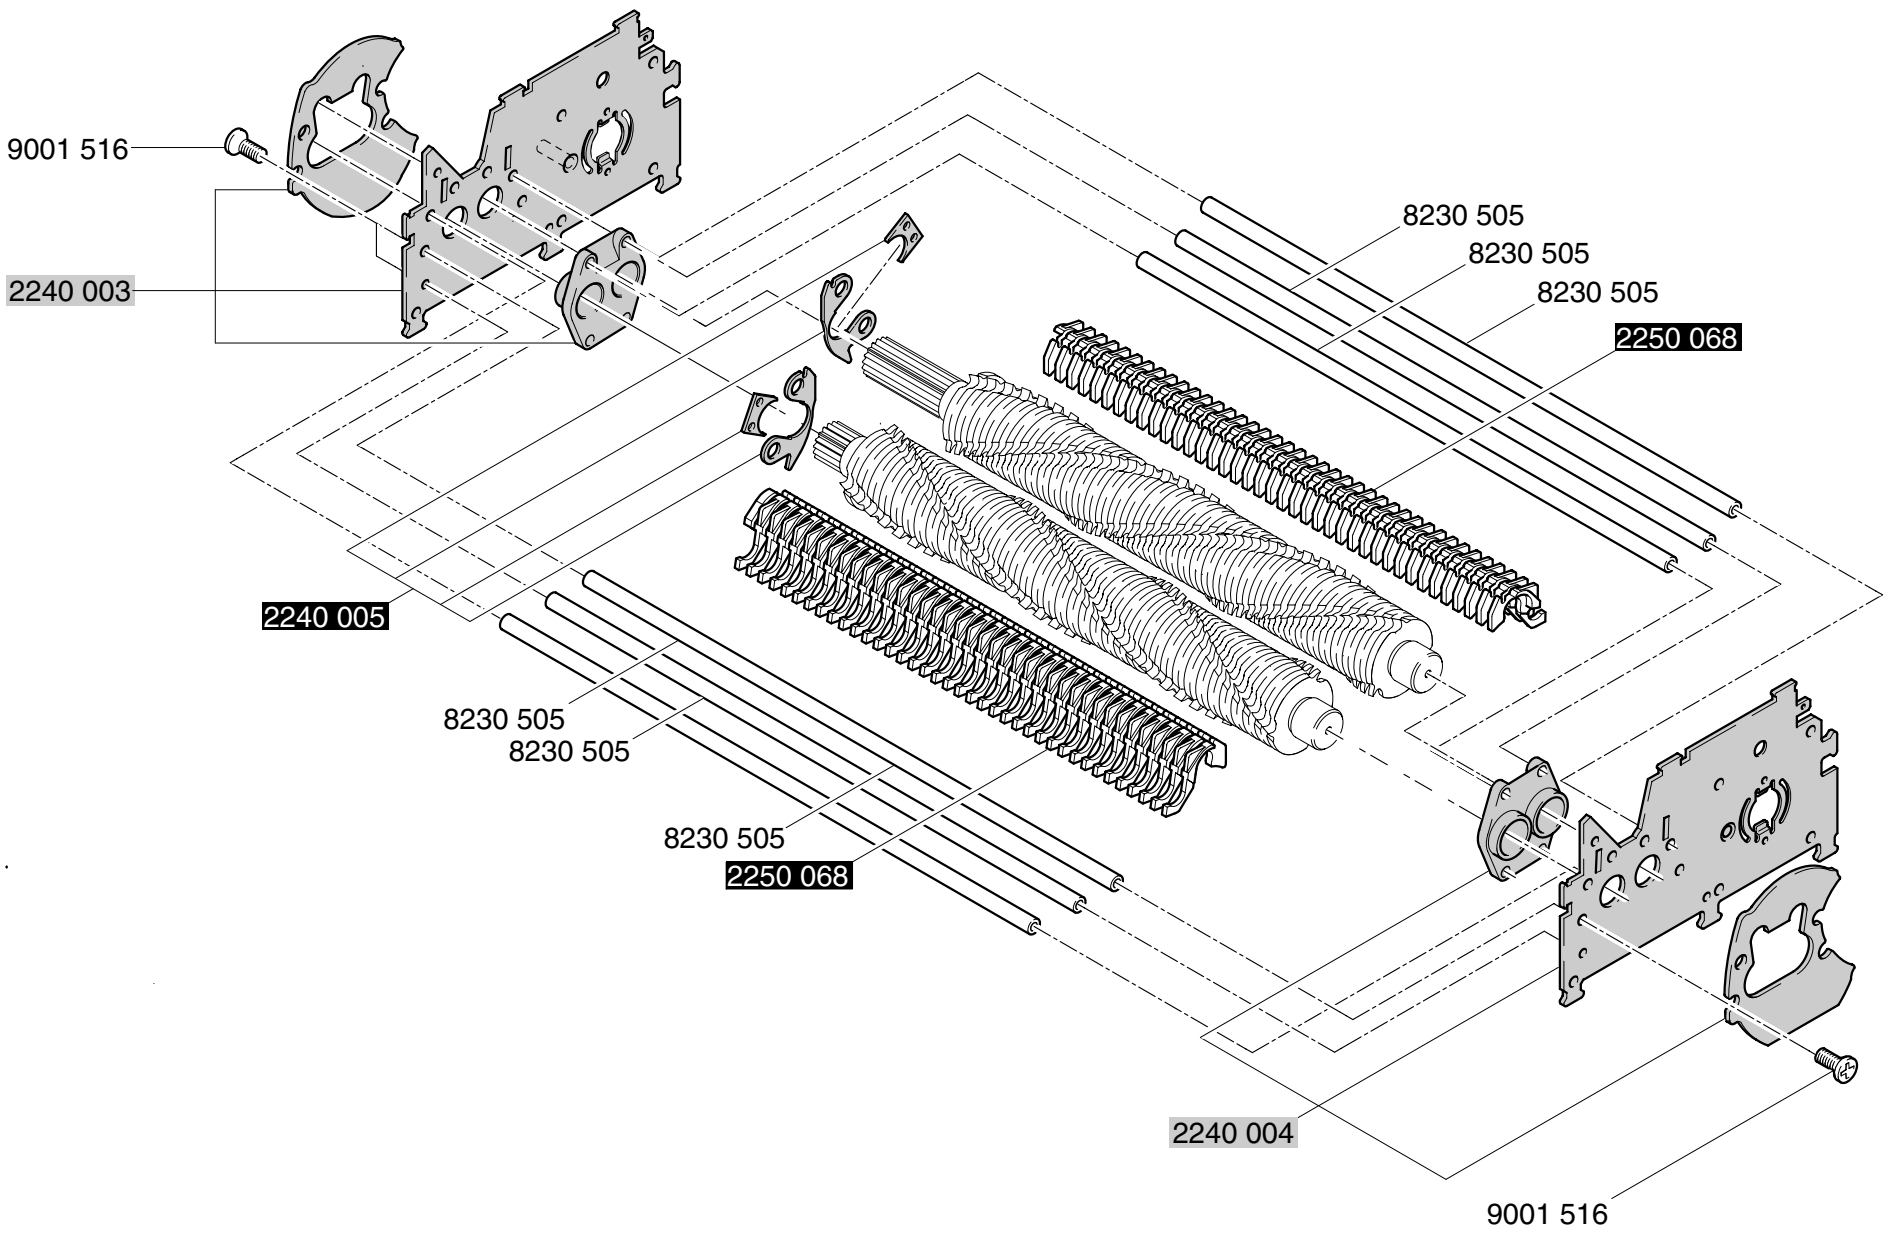

CROSS / CUT 3x25mm
Mod.2260 B
 01.07.2007

CROSS / CUT 3x25mm
Mod. 2260 B
 01.07.2007

2250 020

9001 699

2250 050

Mod. 2260 B
CROSS / CUT 3x25mm
01.07.2007

Anschlußplan 2260 B Cross/Cut
 Diagramme de branchement 2260 B Cross/Cut
 Connecting diagram 2260 B Cross/Cut

2240237

Mod. 2260 B
 CROSS / CUT 3x25mm
 01.07.2007

CROSS / CUT 3x25mm
Mod. 2260 B
 01.04.2012

Anschlußplan 2260 B Cross/Cut
 Diagramme de branchement 2260 B Cross/Cut
 Connecting diagram 2260 B Cross/Cut

2240 246

Mod. 2260 B
 CROSS / CUT 3x25mm
 01.07.2007

Stromlaufplan 2260 B Cross/Cut
 schema de
 circuit ectrique 2260 B Cross/Cut
 wiring diagram 2260 B Cross/Cut

2240 236

Mod. 2260 B
 CROSS / CUT 3x25mm
 01.04.2012