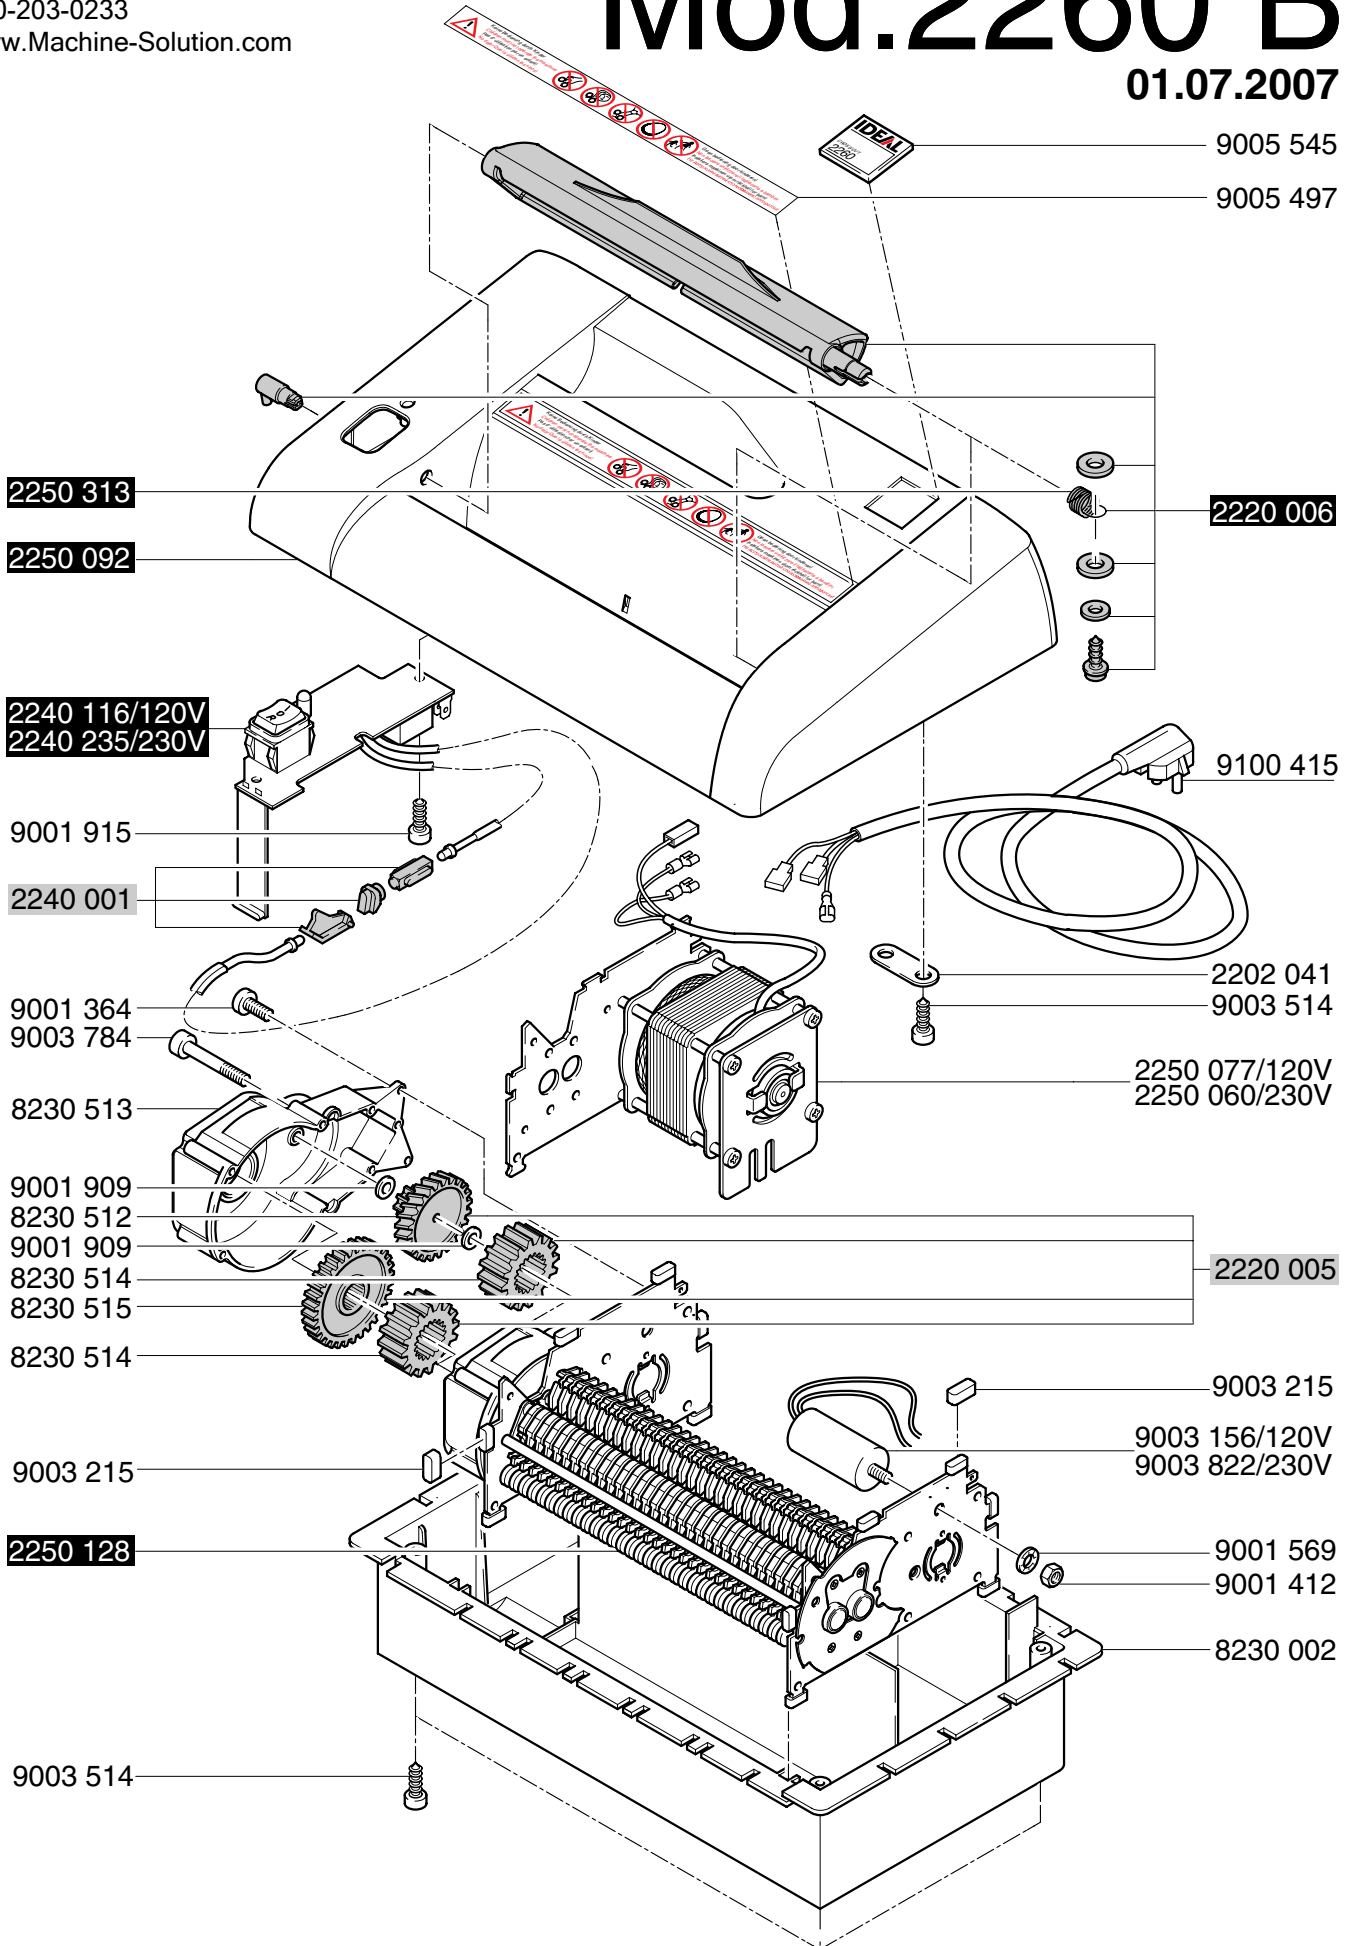

CROSS / CUT 3x25mm
Mod.2260 B
 01.07.2007

CROSS / CUT 3x25mm
Mod. 2260 B
 01.07.2007

2250 020

9001 699

2250 050

Mod. 2260 B
CROSS / CUT 3x25mm
01.07.2007

Anschlußplan 2260 B Cross/Cut
 Diagramme de branchement 2260 B Cross/Cut
 Connecting diagram 2260 B Cross/Cut

2240237

Mod. 2260 B
 CROSS / CUT 3x25mm
 01.07.2007

CROSS / CUT 3x25mm
Mod. 2260 B
 01.04.2012

Anschlußplan 2260 B Cross/Cut
 Diagramme de branchement 2260 B Cross/Cut
 Connecting diagram 2260 B Cross/Cut

2240 246

Mod. 2260 B
 CROSS / CUT 3x25mm
 01.07.2007

Stromlaufplan 2260 B Cross/Cut
 schema de
 circuit ectrique 2260 B Cross/Cut
 wiring diagram 2260 B Cross/Cut

2240 236

Mod. 2260 B
 CROSS / CUT 3x25mm
 01.04.2012

Stromlaufplan 2240 B Cross/Cut
 schema de
 circuit électrique 2240 B Cross/Cut
 wiring diagram 2240 B Cross/Cut

2240 245