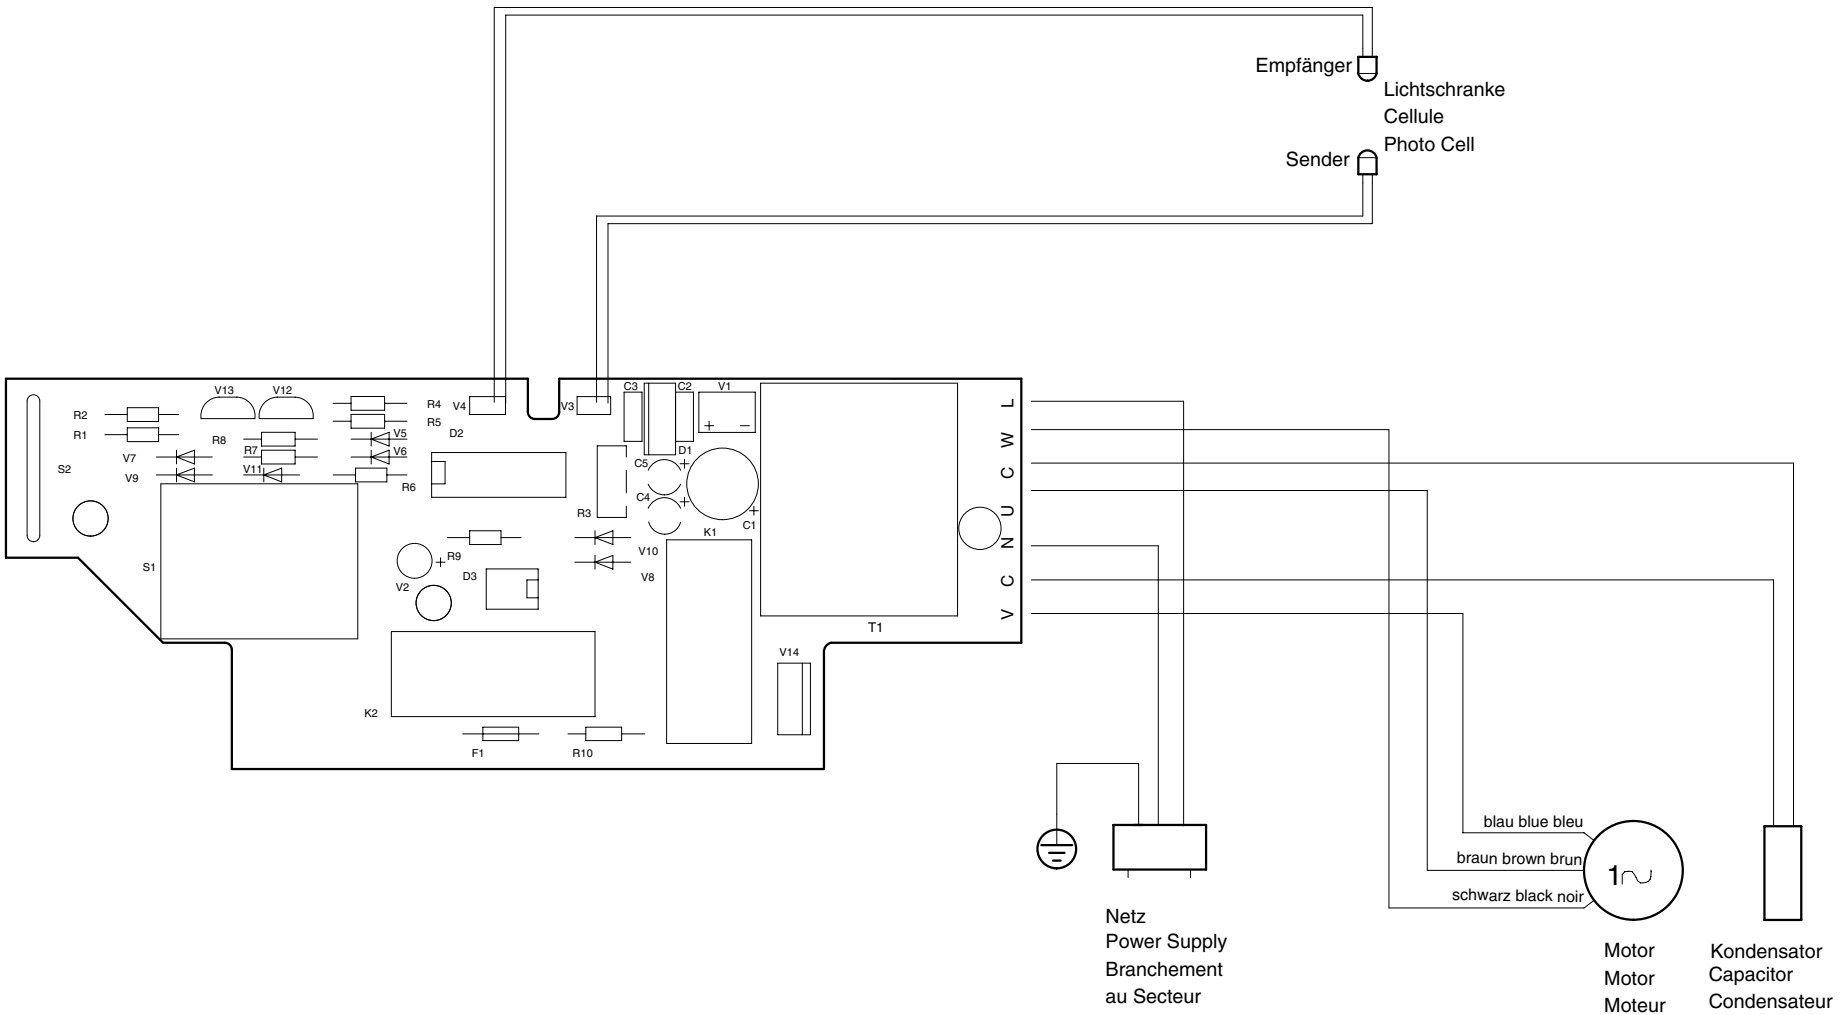

CROSS / CUT 3x25mm
Mod.2260 B
 01.07.2007

CROSS / CUT 3x25mm
Mod. 2260 B
 01.07.2007

2250 020

9001 699

2250 050

Mod. 2260 B
CROSS / CUT 3x25mm
01.07.2007

Anschlußplan 2260 B Cross/Cut
 Diagramme de branchement 2260 B Cross/Cut
 Connecting diagram 2260 B Cross/Cut

2240237

Mod. 2260 B
 CROSS / CUT 3x25mm
 01.07.2007

CROSS / CUT 3x25mm
Mod. 2260 B
 01.04.2012

Anschlußplan 2260 B Cross/Cut
 Diagramme de branchement 2260 B Cross/Cut
 Connecting diagram 2260 B Cross/Cut

2240 246

Mod. 2260 B
 CROSS / CUT 3x25mm
 01.07.2007

Stromlaufplan 2260 B Cross/Cut
 schema de
 circuit ectrique 2260 B Cross/Cut
 wiring diagram 2260 B Cross/Cut

2240 236

Mod. 2260 B
 CROSS / CUT 3x25mm
 01.04.2012