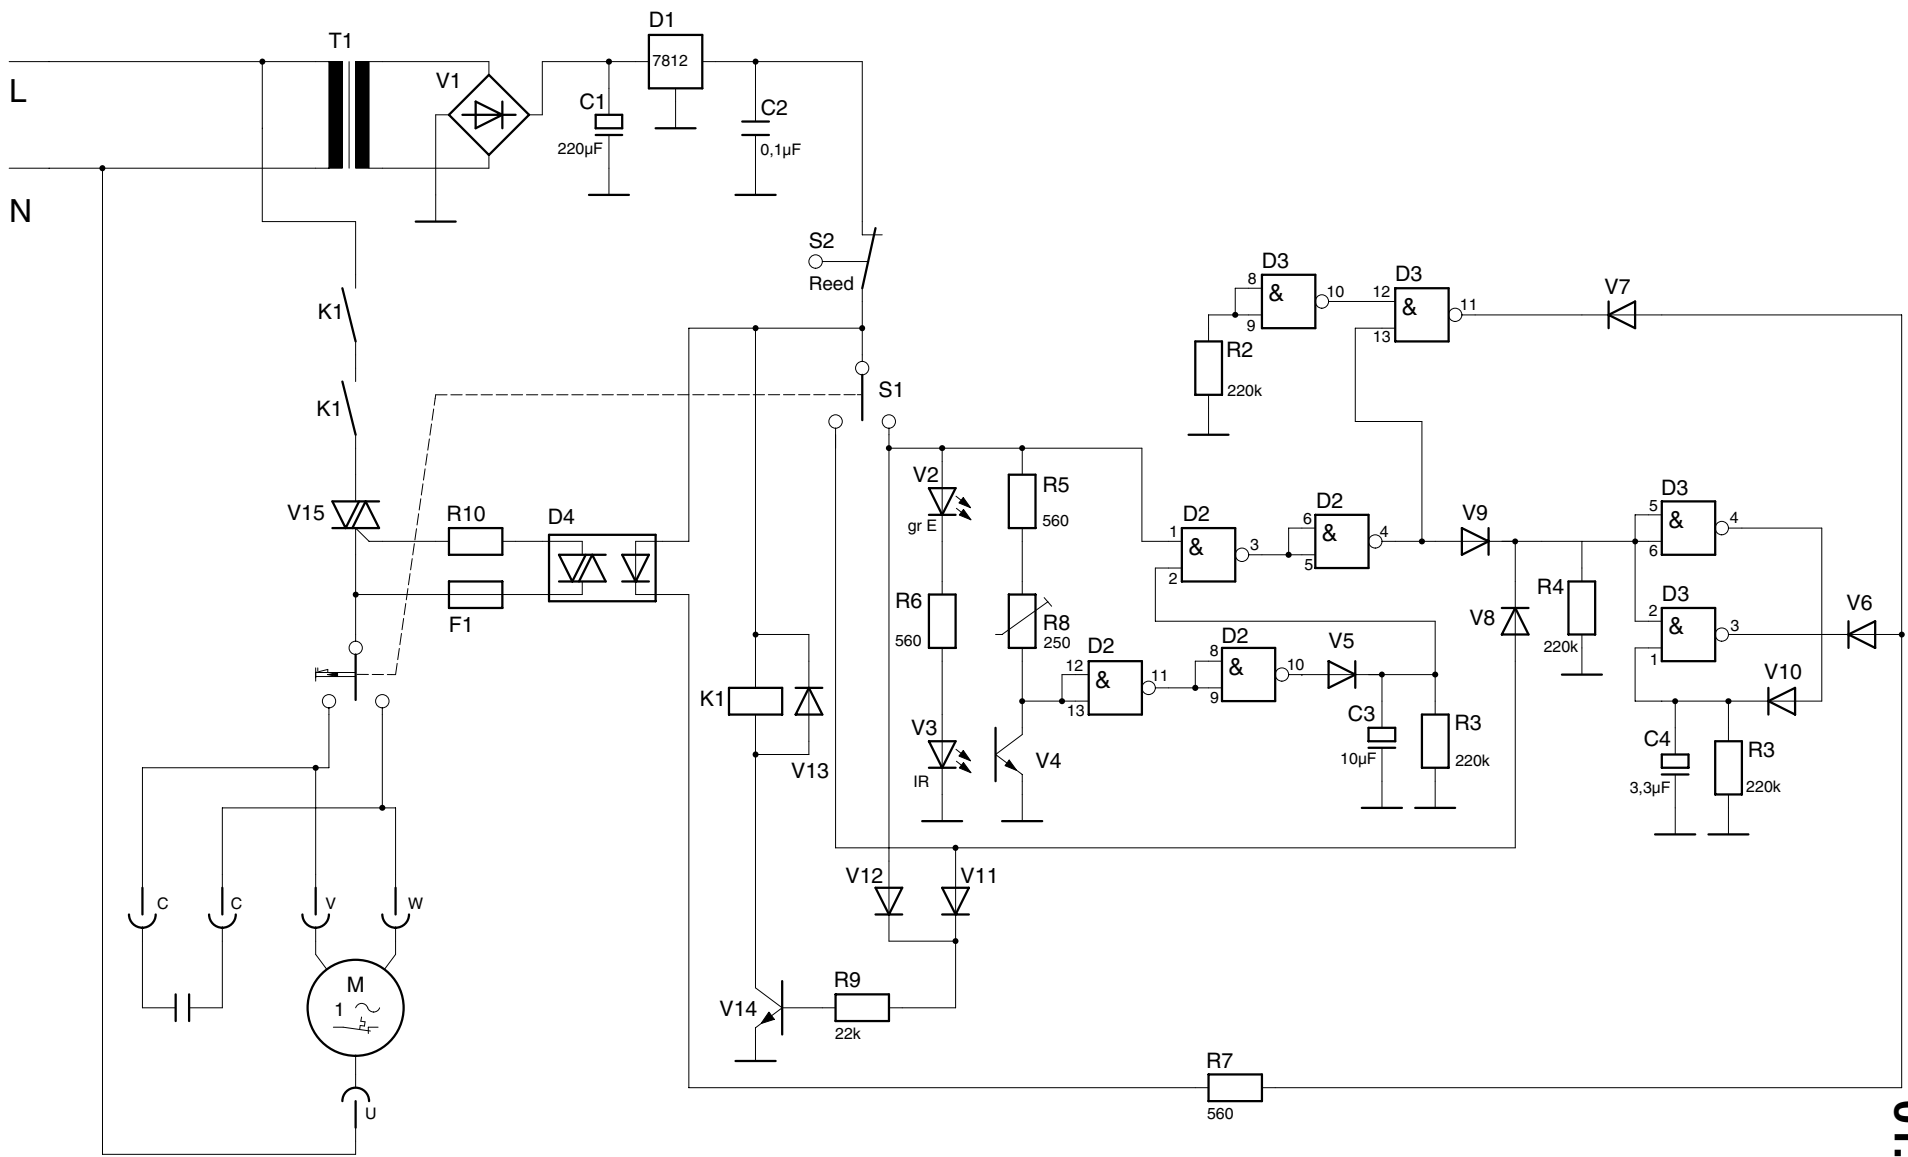

CROSS / CUT 3x25mm
Mod.2260 B
 01.07.2007

CROSS / CUT 3x25mm
Mod. 2260 B
 01.07.2007

2250 020

9001 699

2250 050

Mod. 2260 B
CROSS / CUT 3x25mm
01.07.2007

Anschlußplan 2260 B Cross/Cut
 Diagramme de branchement 2260 B Cross/Cut
 Connecting diagram 2260 B Cross/Cut

2240237

Mod. 2260 B
 CROSS / CUT 3x25mm
 01.07.2007

CROSS / CUT 3x25mm
Mod. 2260 B
 01.04.2012

Anschlußplan 2260 B Cross/Cut
 Diagramme de branchement 2260 B Cross/Cut
 Connecting diagram 2260 B Cross/Cut

2240 246

Mod. 2260 B
 CROSS / CUT 3x25mm
 01.07.2007

Stromlaufplan 2260 B Cross/Cut
 schema de
 circuit ectrique 2260 B Cross/Cut
 wiring diagram 2260 B Cross/Cut

2240 236

Mod. 2260 B
 CROSS / CUT 3x25mm
 01.04.2012

Stromlaufplan 2240 B Cross/Cut
 schema de
 circuit électrique 2240 B Cross/Cut
 wiring diagram 2240 B Cross/Cut

2240 245