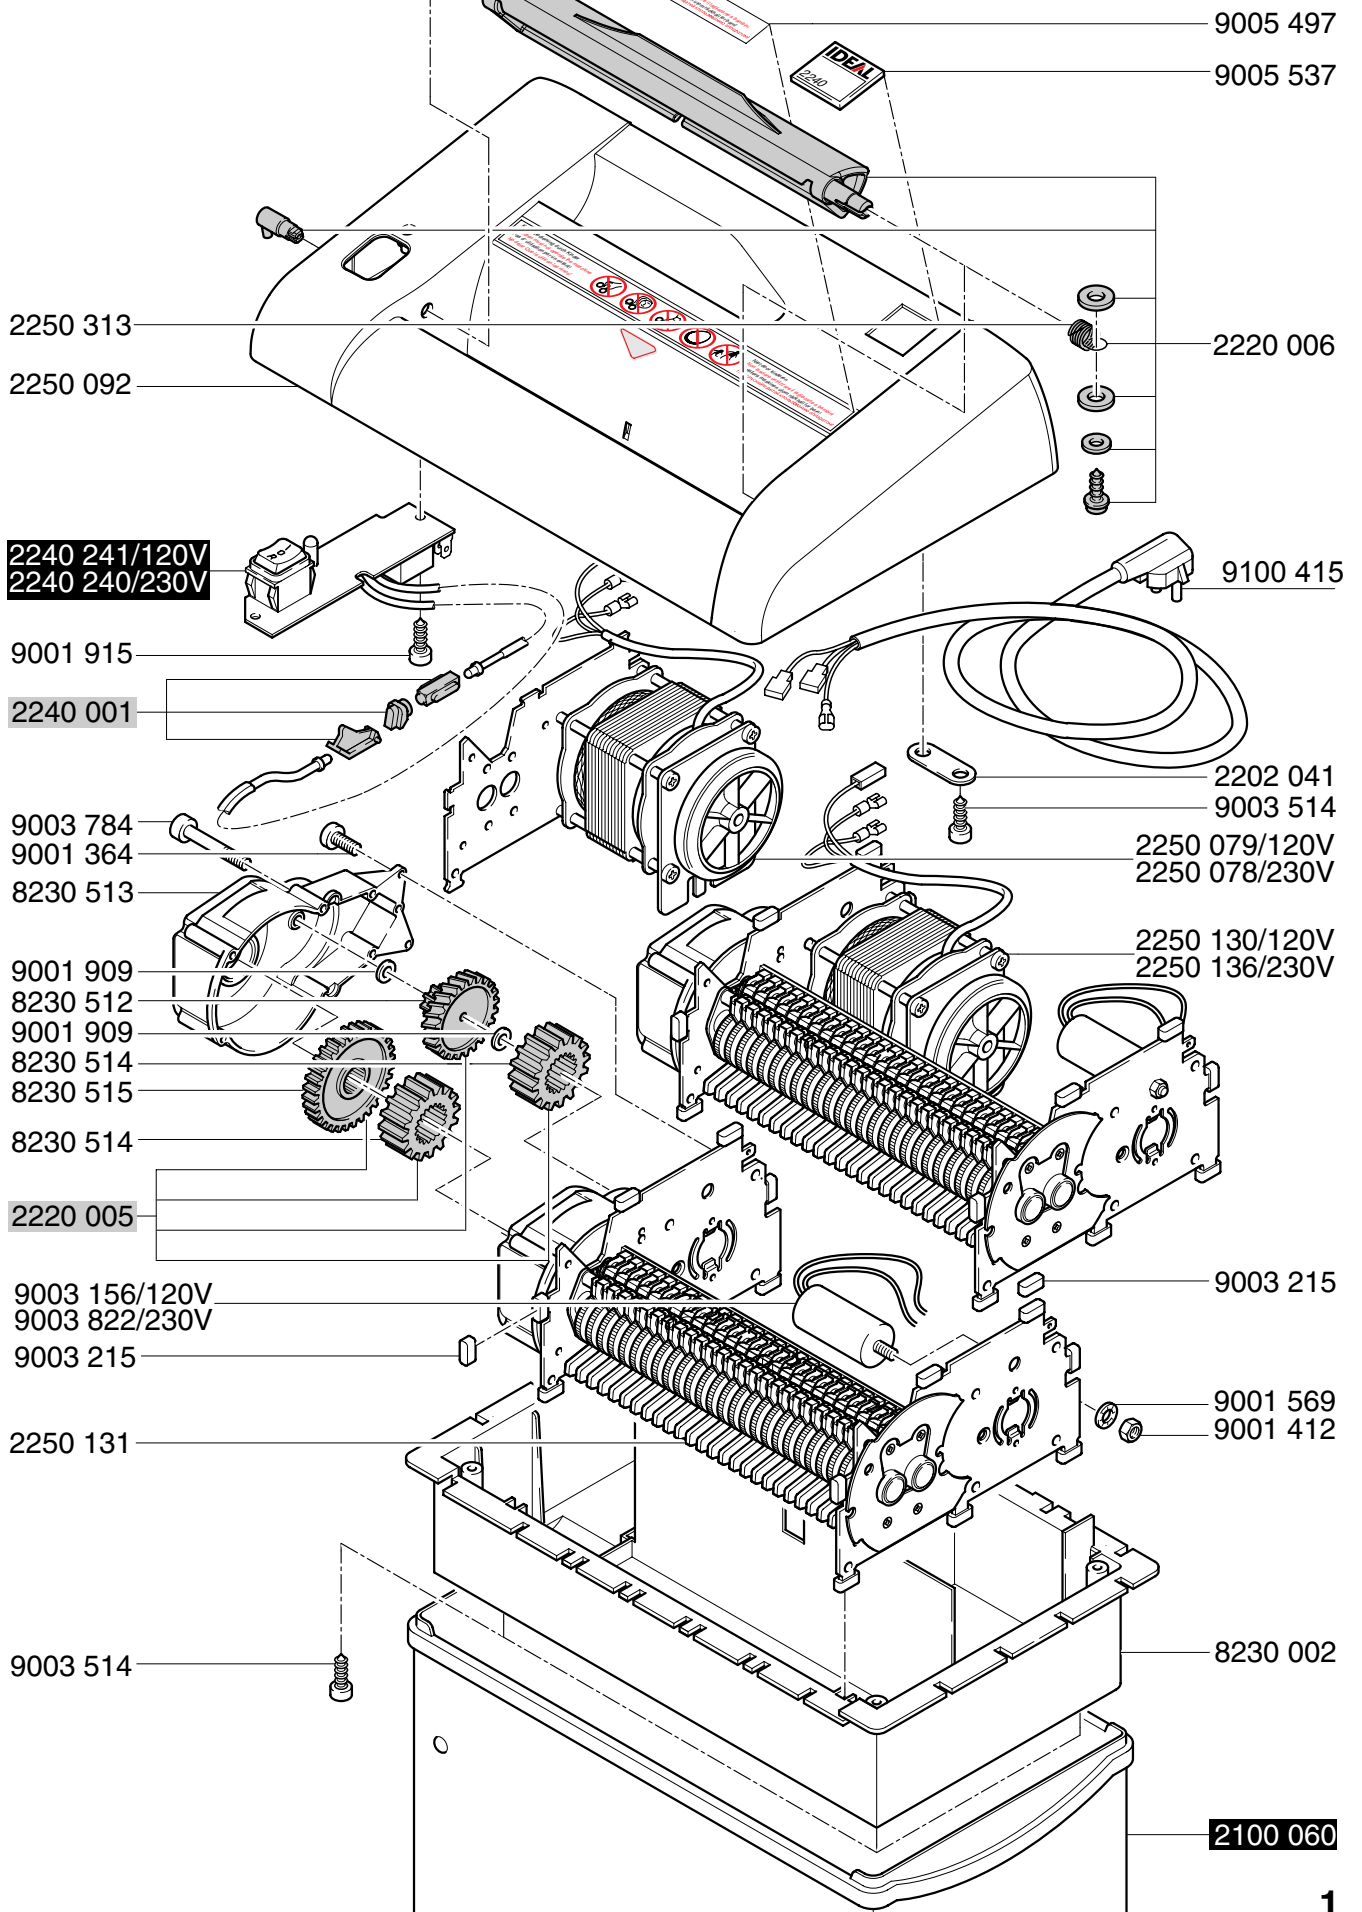

# Mod.2240 D

01.04.2012

Mod.2240 D  
 01.04.2012

# Mod. 2240 D

01.04.2012

Anschlußplan 2240 D  
 Diagramme de branchement 2240 D  
 Conecting diagram 220 D

2240 244

# Mod.2240 D

01.04.2012

Stromlaufplan 2240 D  
schema de  
circuit électrique 2240 D  
wiring diagram 2240 D