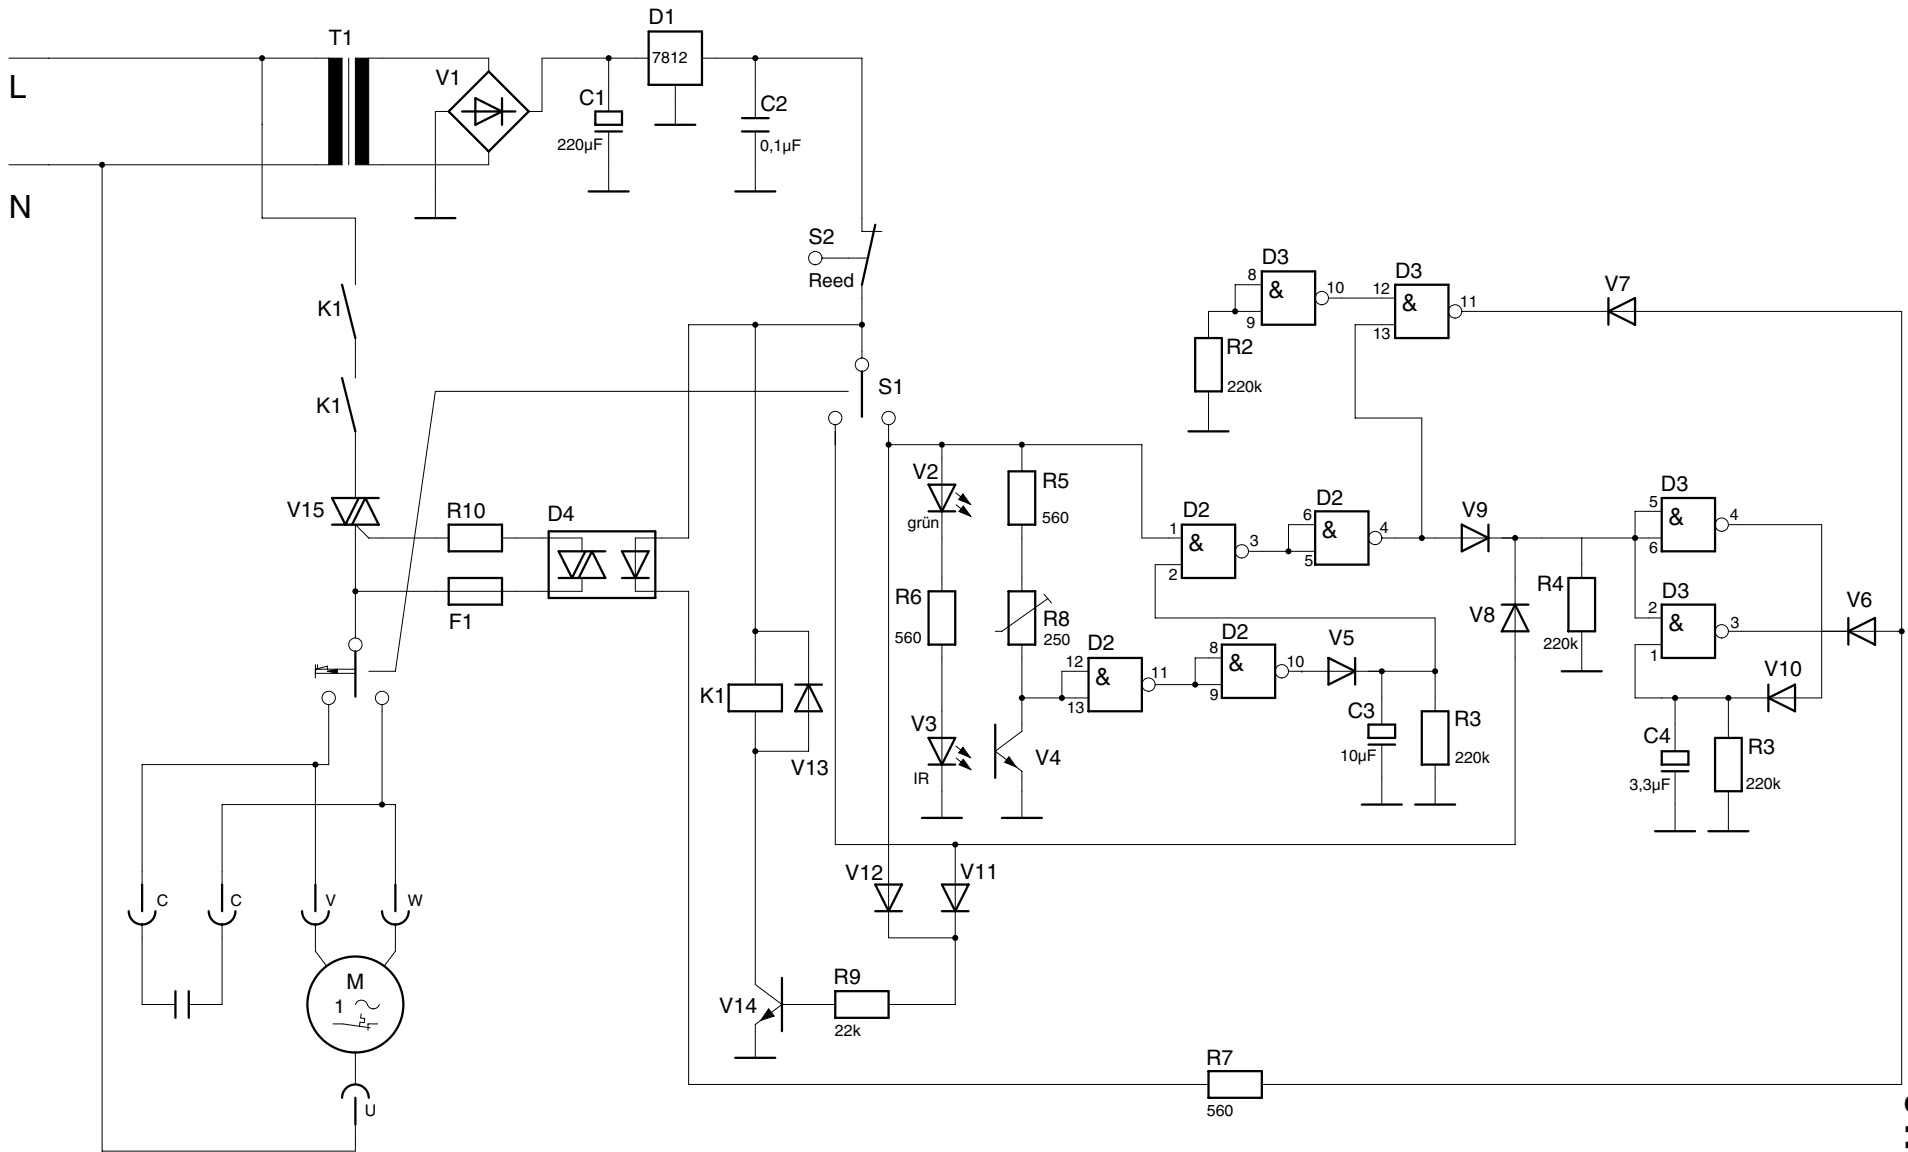

9003 215

2250 134

9003 514

9005 540

9005 497

2220 006

9100 415

2202 041

9003 514

2250 077/120V
 2250 060/230V

2220 005

9003 215

9003 156/120V
 9003 822/230V

9001 569

9001 412

8230 002

2250 055

CROSS / CUT 3x25mm
Mod. 2240 B
 01.07.2007

Mod. 2240 B
 CROSS / CUT 3x25mm
 01.07.2007

Anschlußplan 2240 B Cross/Cut
 Diagramme de branchement 2240 B Cross/Cut
 Conecting diagram 2240 B Cross/Cut

CROSS / CUT 3x25mm
Mod. 2240 B
 01.04.2012

Stromlaufplan 2240 B Cross/Cut
 schema de
 circuit électrique 2240 B Cross/Cut
 wiring diagram 2240 B Cross/Cut

2240 246

Mod. 2240 B
 CROSS / CUT 3x25mm
 01.07.2007