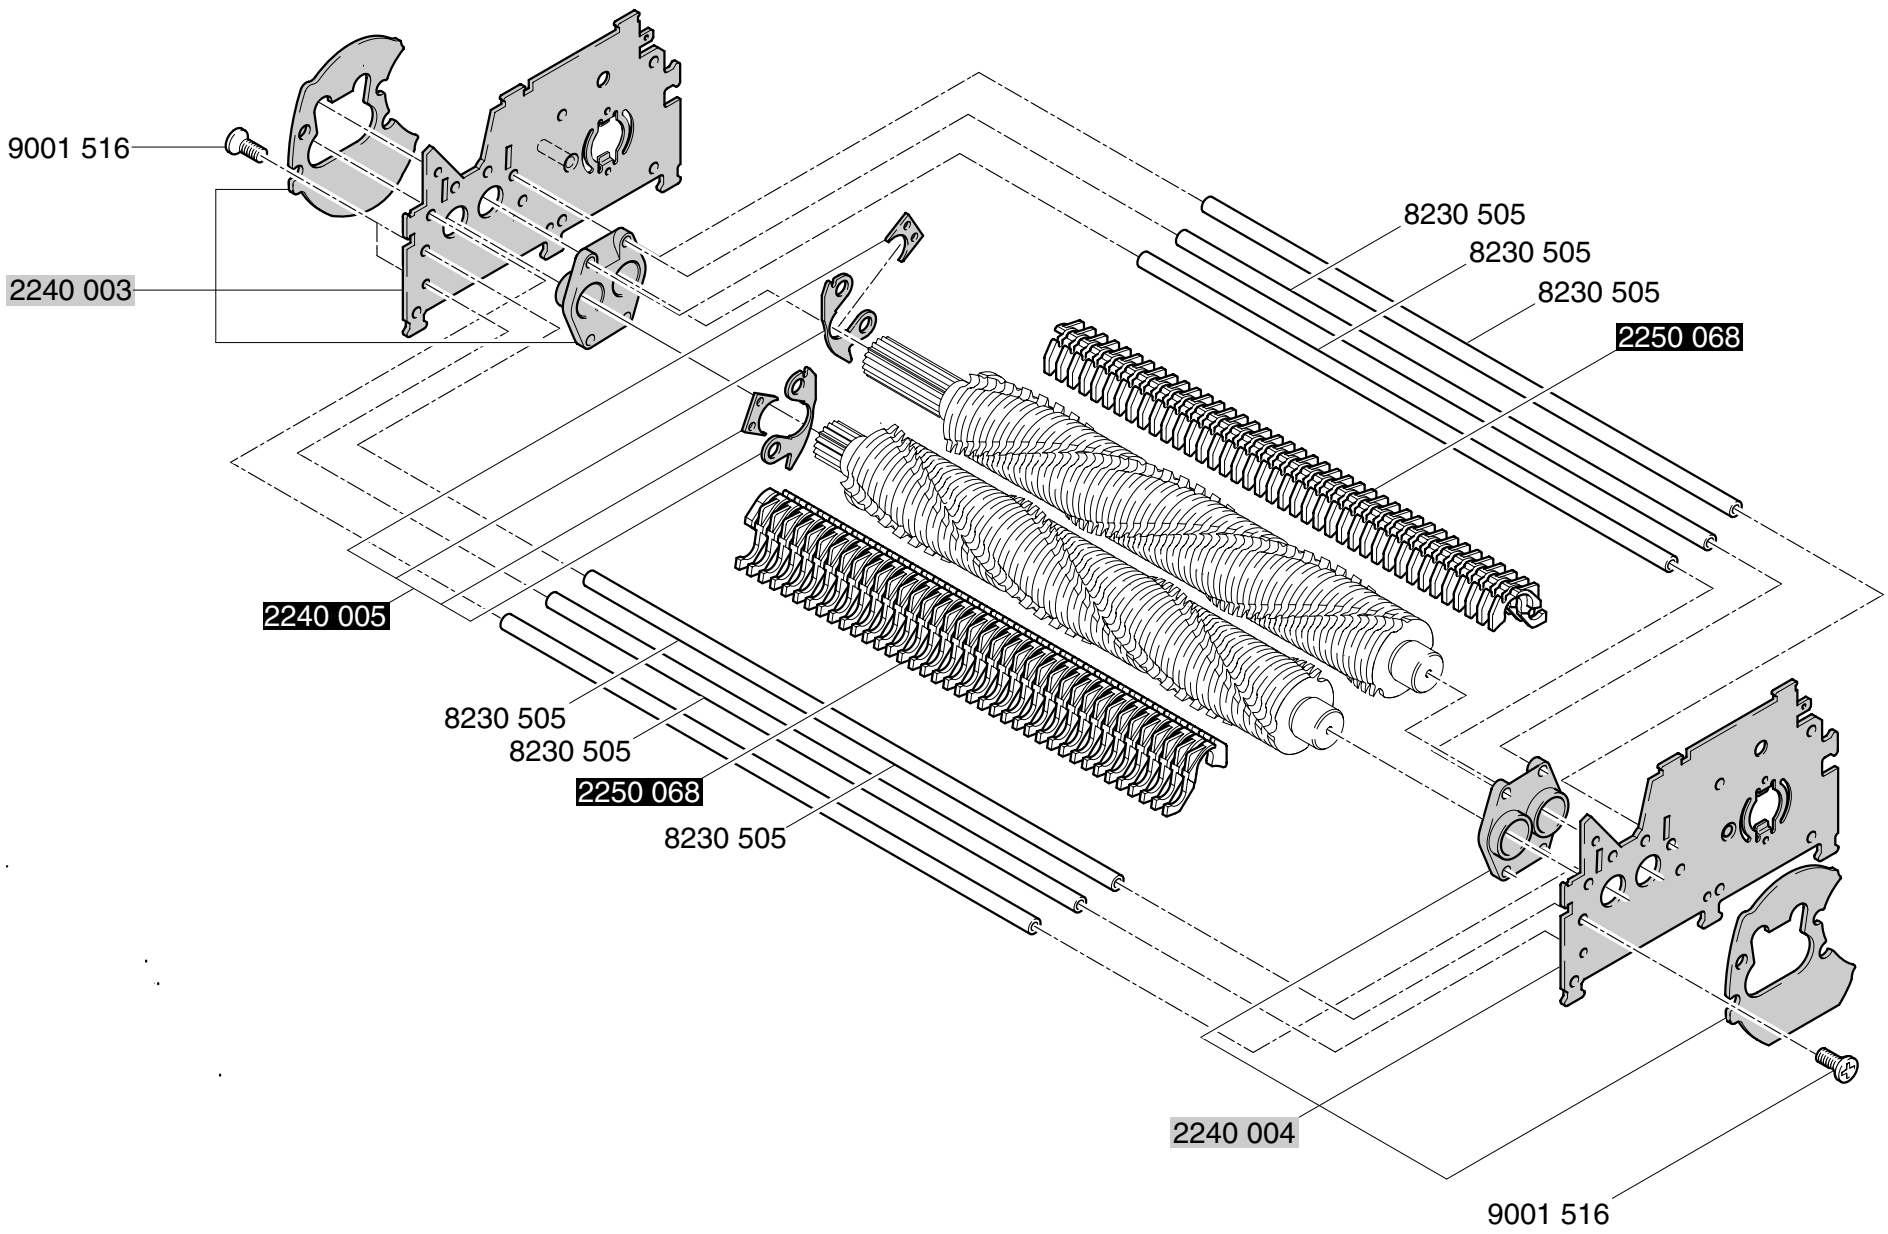

9003 514

2250 077/120V
 2250 060/230V

2220 005

9003 215

9003 156/120V
 9003 822/230V

9001 569

9001 412

8230 002

2250 055

CROSS / CUT 3x25mm
Mod. 2240 B
 01.07.2007

Mod. 2240 B
 CROSS / CUT 3x25mm
 01.07.2007

Anschlußplan 2240 B Cross/Cut
 Diagramme de branchement 2240 B Cross/Cut
 Conecting diagram 2240 B Cross/Cut