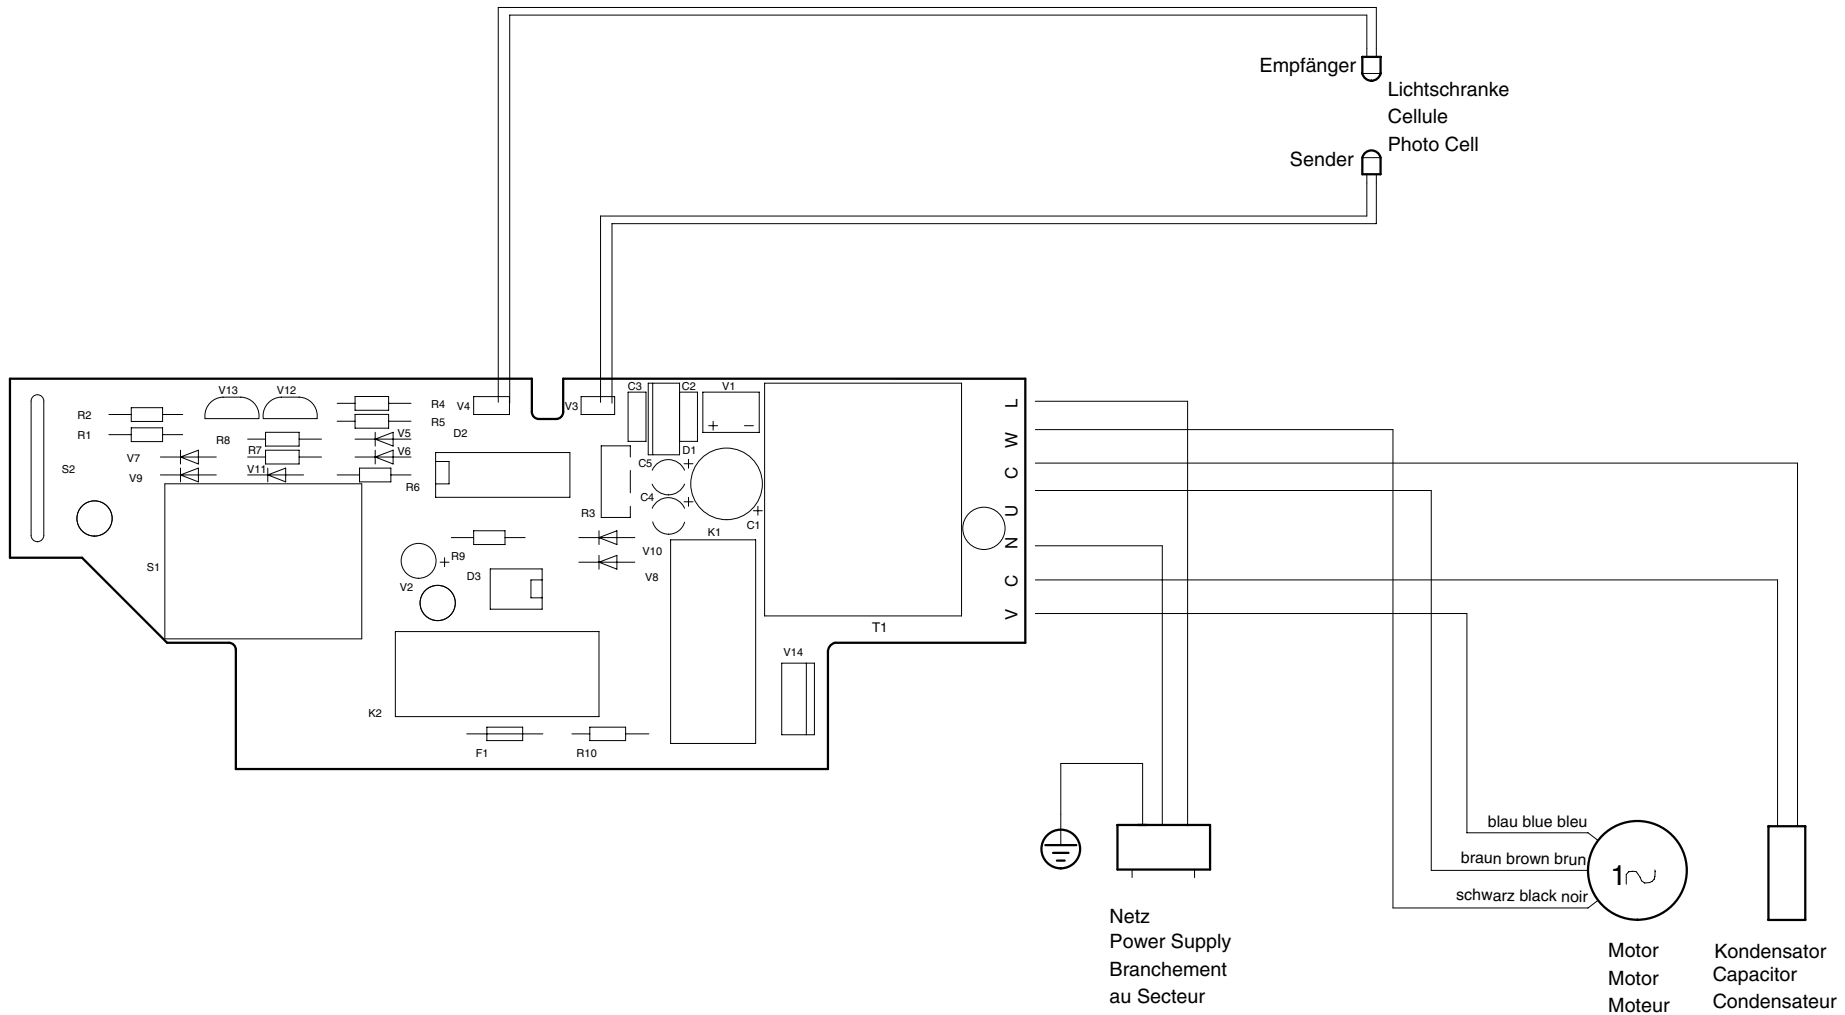

2250 055

CROSS / CUT 3x25mm
Mod. 2240 B
 01.07.2007

Mod. 2240 B
 CROSS / CUT 3x25mm
 01.07.2007

Anschlußplan 2240 B Cross/Cut
 Diagramme de branchement 2240 B Cross/Cut
 Conecting diagram 2240 B Cross/Cut

CROSS / CUT 3x25mm
Mod. 2240 B
 01.04.2012

Stromlaufplan 2240 B Cross/Cut
 schema de
 circuit électrique 2240 B Cross/Cut
 wiring diagram 2240 B Cross/Cut

2240 246

Mod. 2240 B
 CROSS / CUT 3x25mm
 01.07.2007