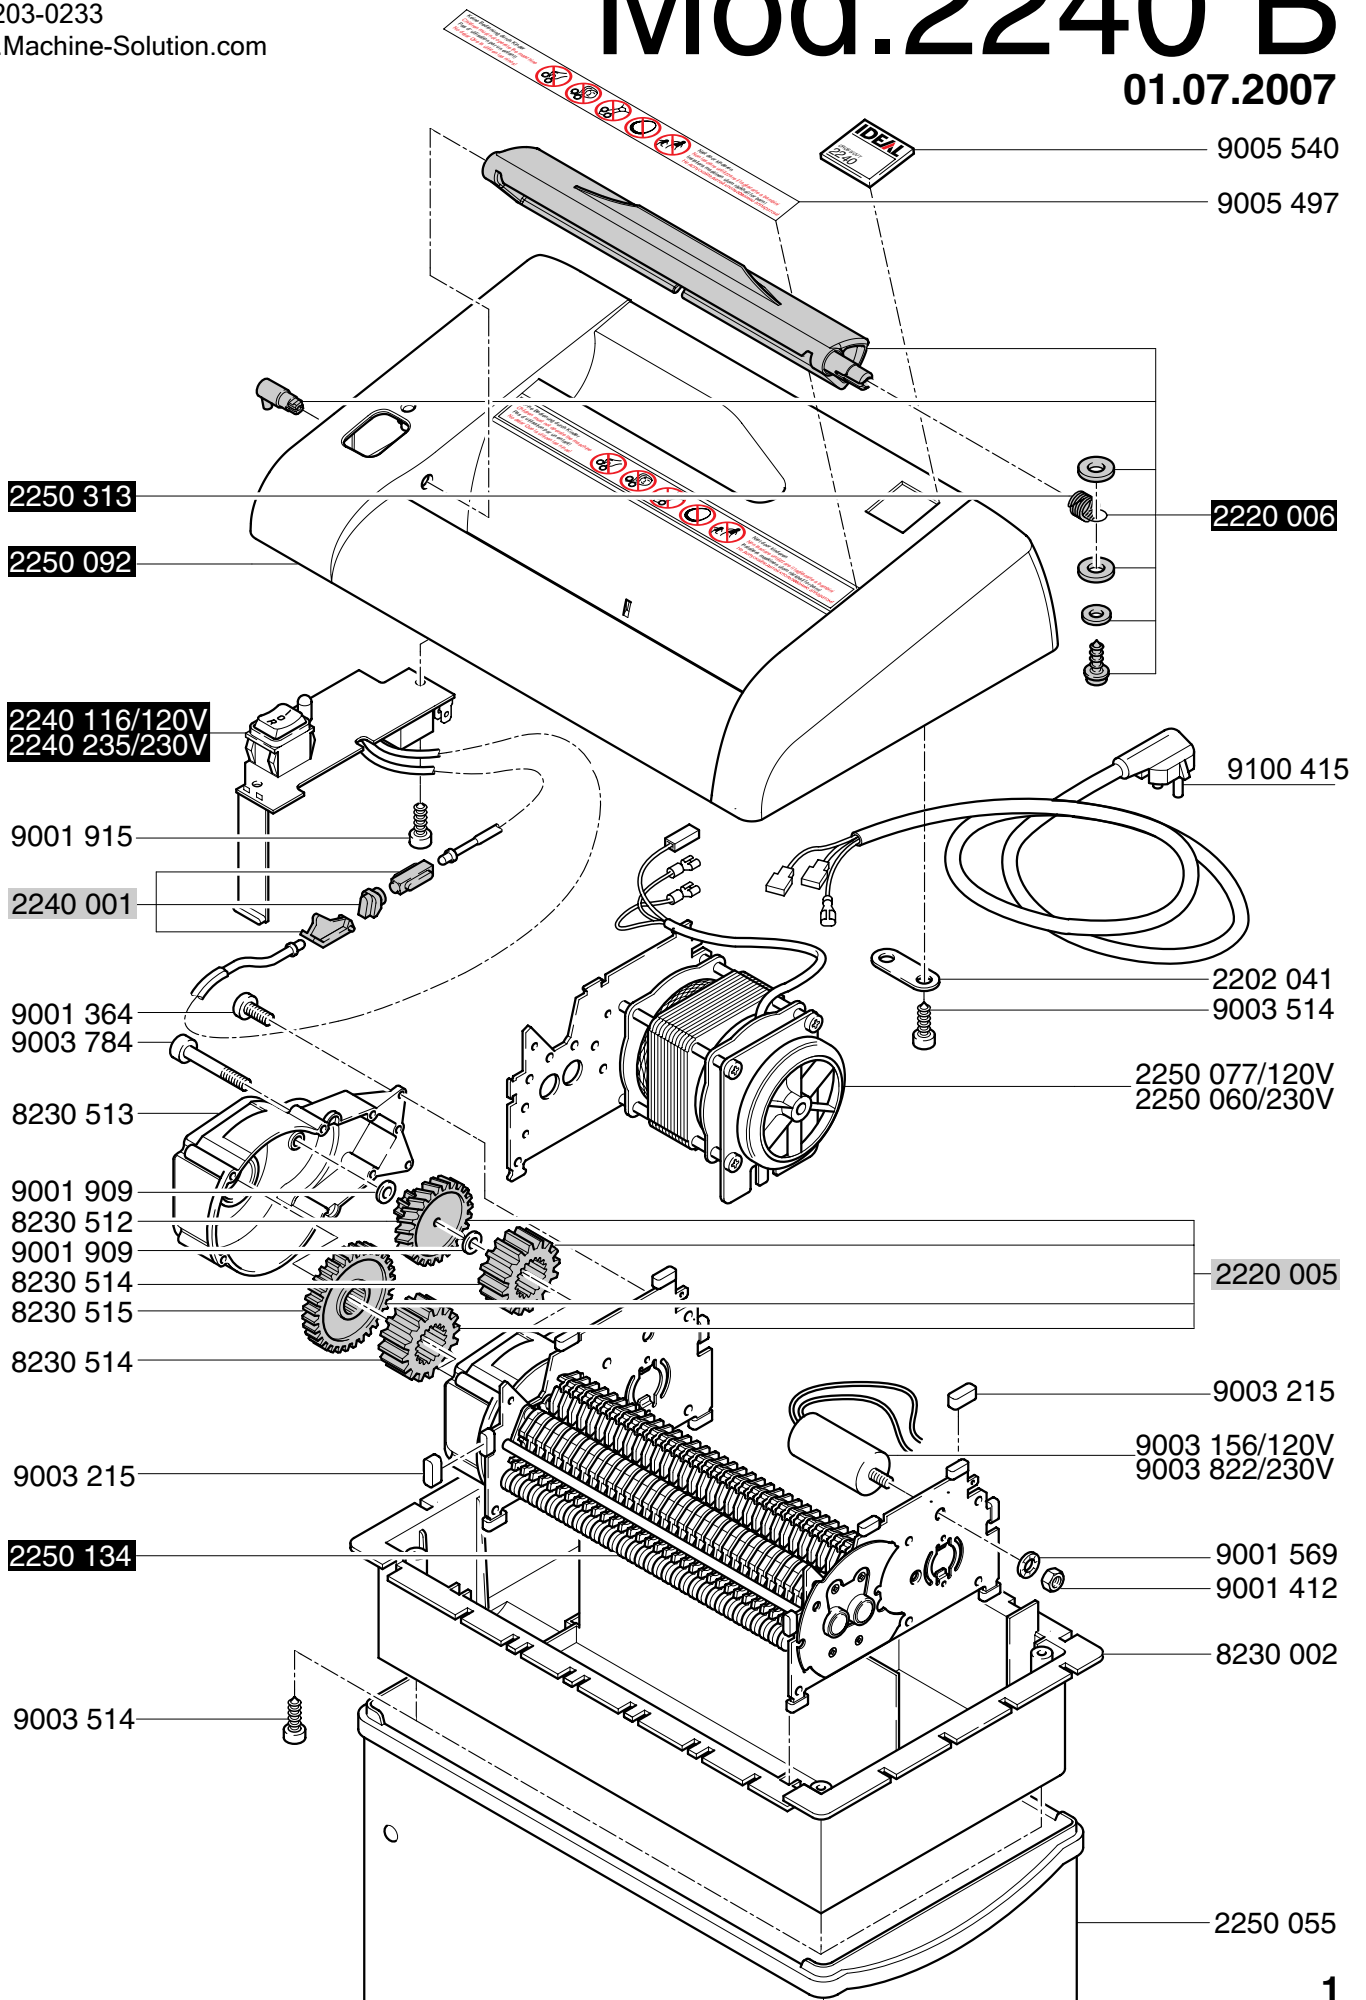

CROSS / CUT 3x25mm
Mod.2240 B

01.07.2007

2250 313

2250 092

2240 116/120V
 2240 235/230V

9001 915

2240 001

9001 364

9003 215

2250 134

9003 514

9005 540

9005 497

2220 006

9100 415

2202 041

9003 514

2250 077/120V
 2250 060/230V

2220 005

9003 215

9003 156/120V
 9003 822/230V

9001 569

9001 412

8230 002

2250 055

CROSS / CUT 3x25mm
Mod. 2240 B
 01.07.2007

Mod. 2240 B
 CROSS / CUT 3x25mm
 01.07.2007

Anschlußplan 2240 B Cross/Cut
 Diagramme de branchement 2240 B Cross/Cut
 Conecting diagram 2240 B Cross/Cut