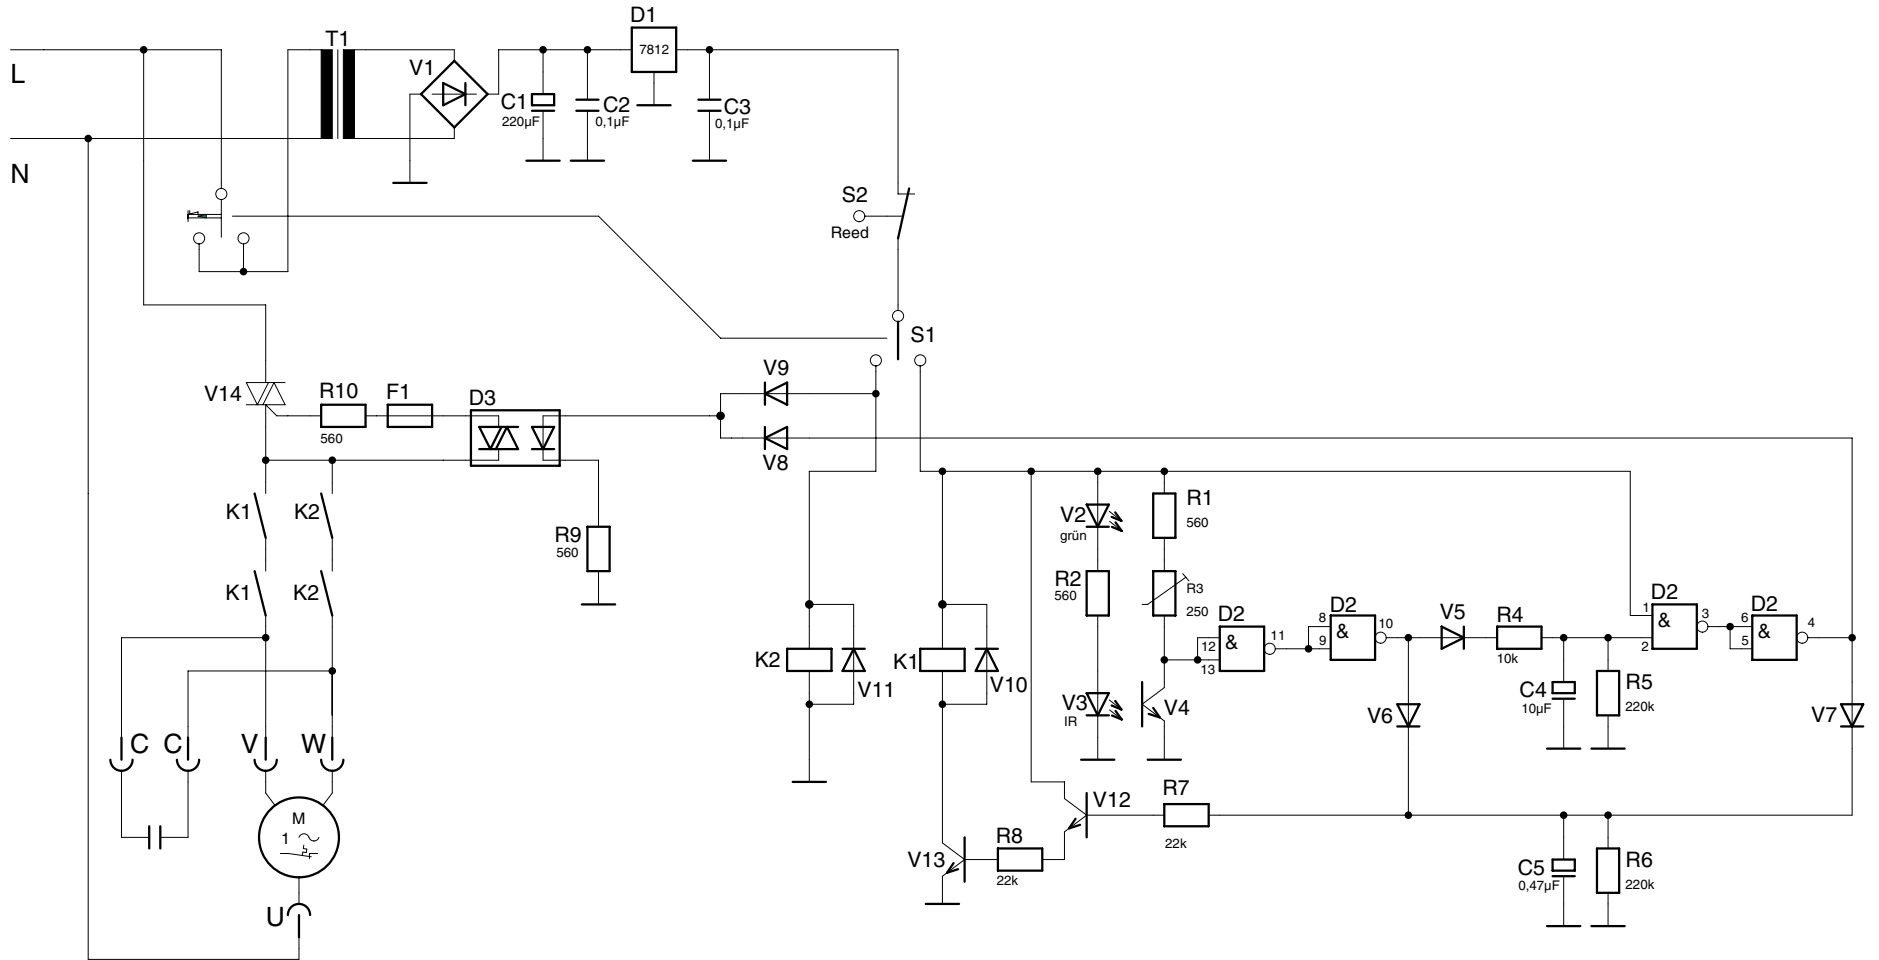

2250 055

CROSS / CUT 3x25mm
Mod. 2240 B
 01.07.2007

Mod. 2240 B
 CROSS / CUT 3x25mm
 01.07.2007

Anschlußplan 2240 B Cross/Cut
 Diagramme de branchement 2240 B Cross/Cut
 Conecting diagram 2240 B Cross/Cut

CROSS / CUT 3x25mm
Mod. 2240 B
 01.04.2012

Stromlaufplan 2240 B Cross/Cut
 schema de
 circuit électrique 2240 B Cross/Cut
 wiring diagram 2240 B Cross/Cut

2240 246

Mod. 2240 B
 CROSS / CUT 3x25mm
 01.07.2007

Stromlaufplan 2240 B Cross/Cut
 schema de
 circuit électrique 2240 B Cross/Cut
 wiring diagram 2240 B Cross/Cut

Mod. 2240 B
 CROSS / CUT 3x25mm
 01.04.2012

2240 245
 6
 Stromlaufplan 2240 B Cross/Cut
 schema de
 circuit électrique 2240 B Cross/Cut
 wiring diagram 2240 B Cross/Cut