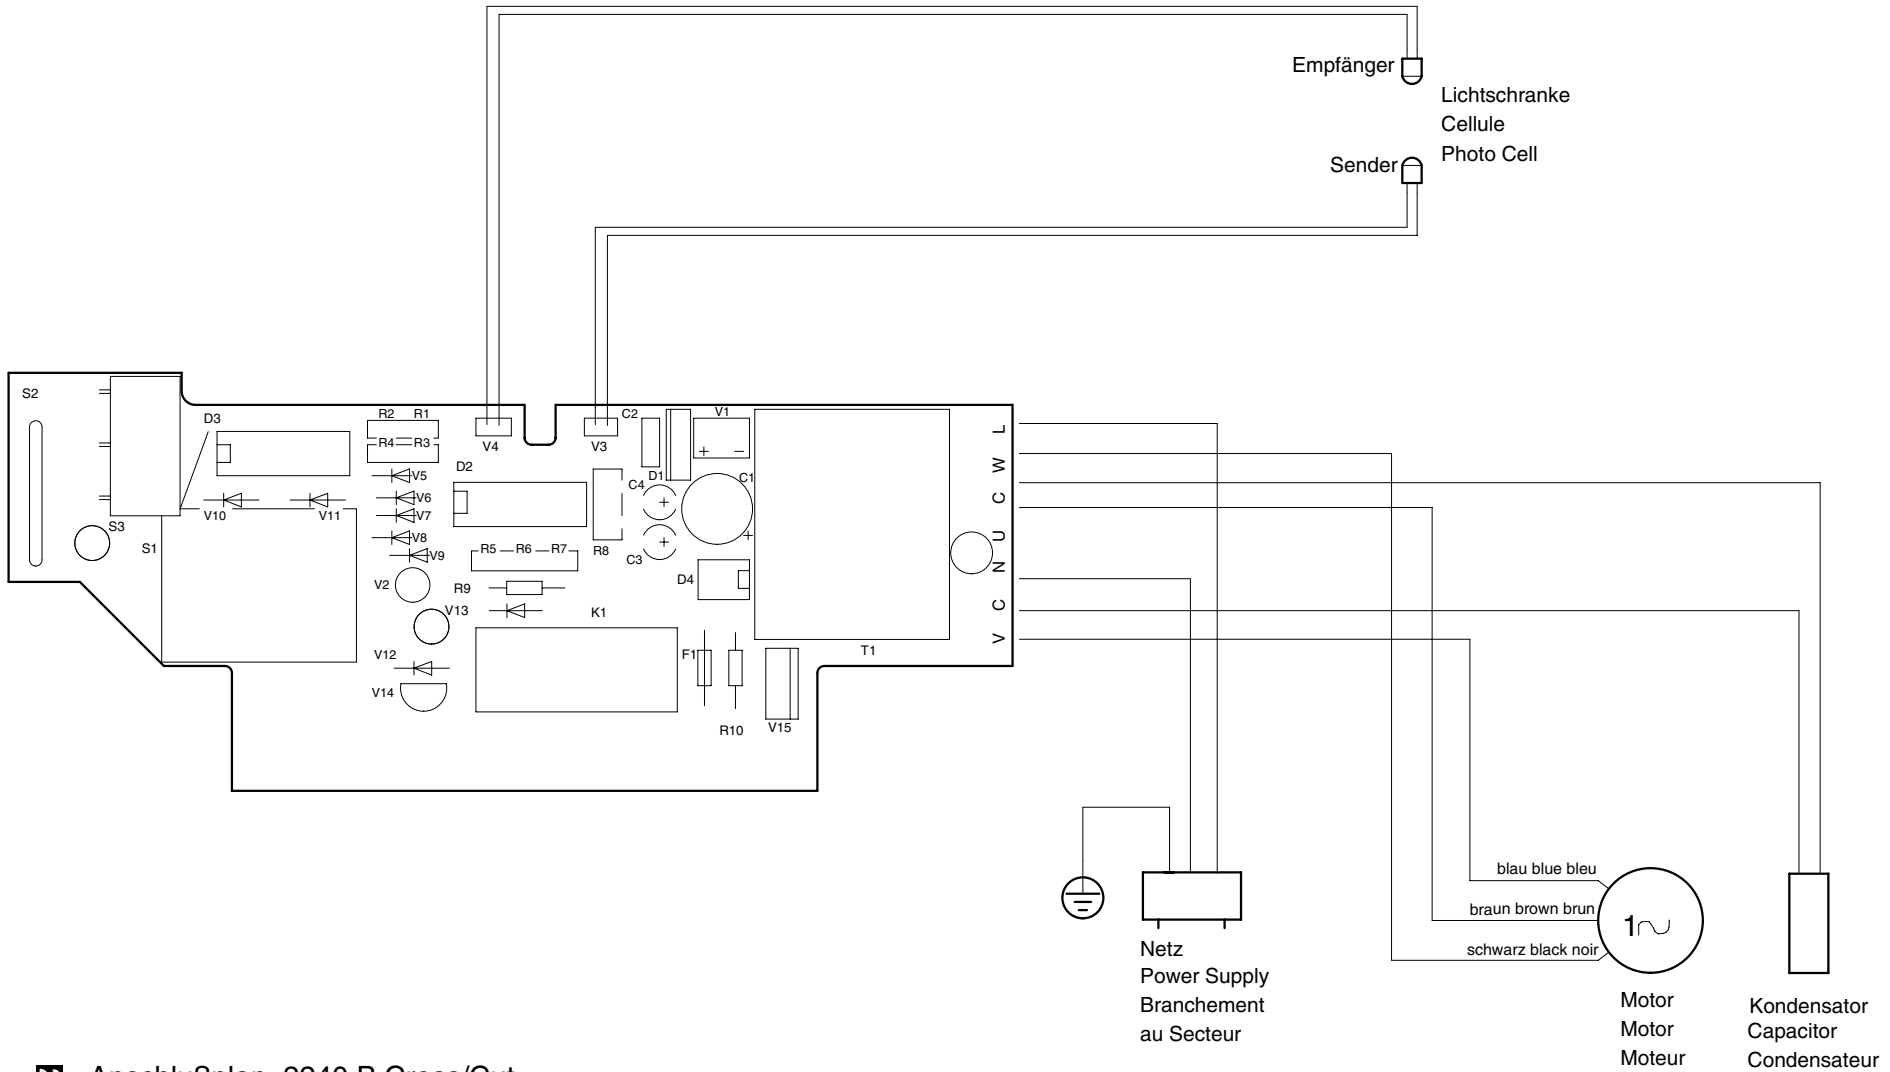

9003 215

2250 134

9003 514

9005 540

9005 497

2220 006

9100 415

2202 041

9003 514

2250 077/120V
 2250 060/230V

2220 005

9003 215

9003 156/120V
 9003 822/230V

9001 569

9001 412

8230 002

2250 055

CROSS / CUT 3x25mm
Mod. 2240 B
 01.07.2007

Mod. 2240 B
 CROSS / CUT 3x25mm
 01.07.2007

Anschlußplan 2240 B Cross/Cut
 Diagramme de branchement 2240 B Cross/Cut
 Conecting diagram 2240 B Cross/Cut