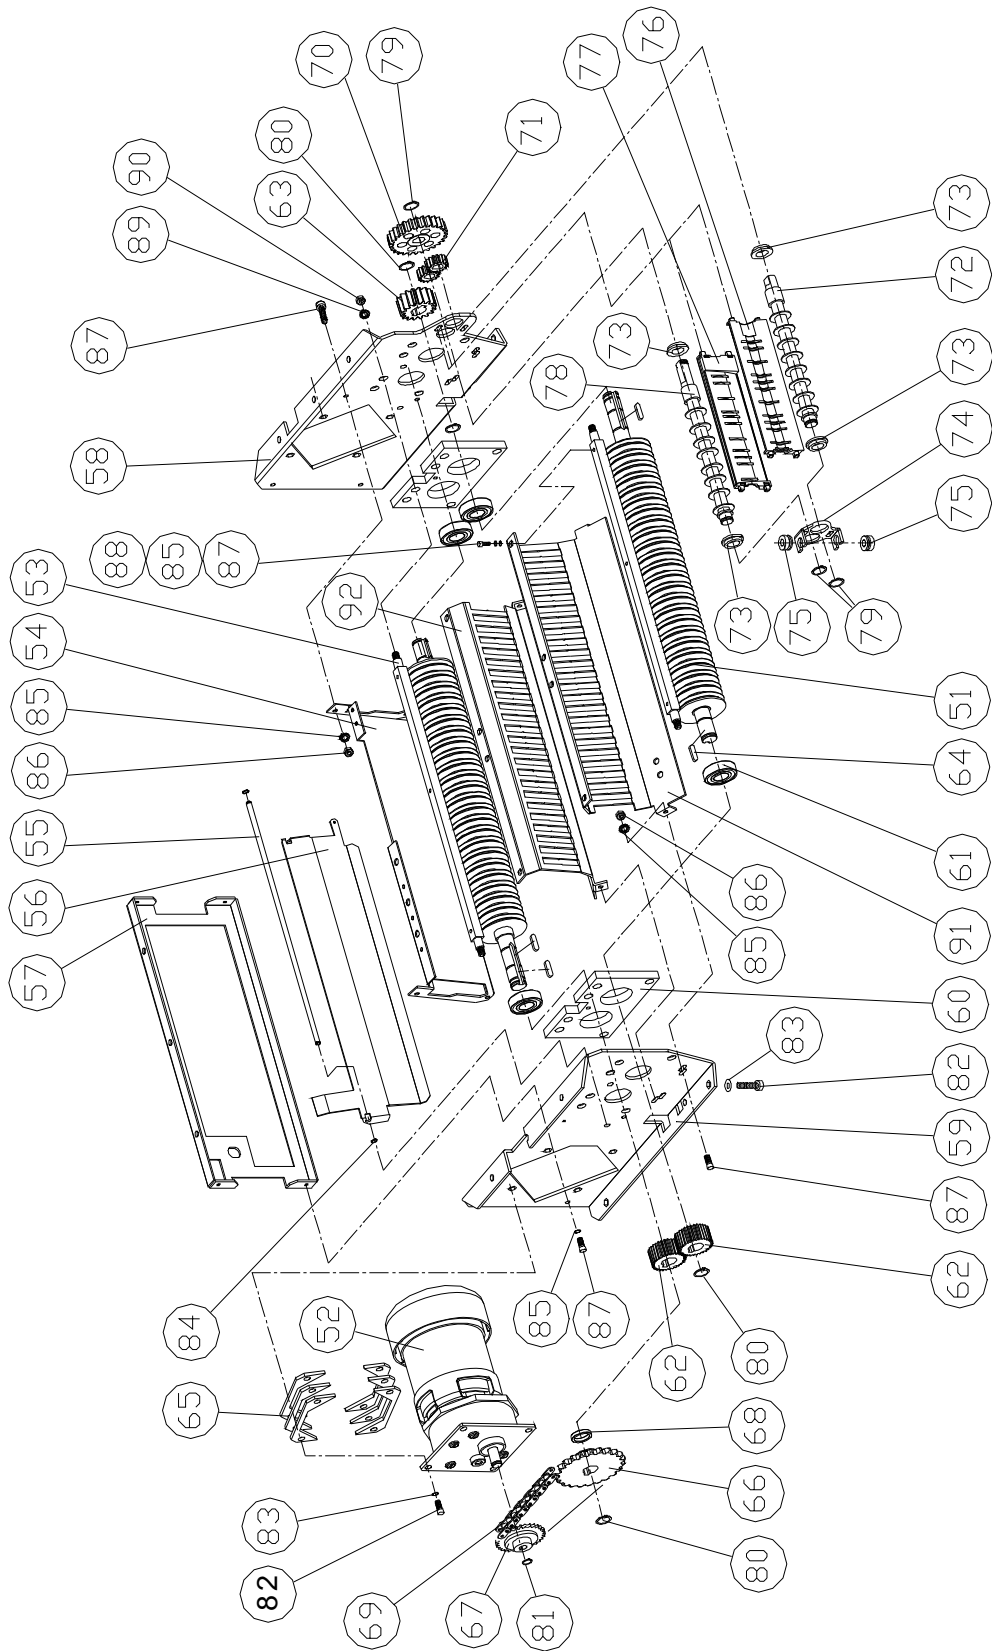

DISEGNO 2 /DRAWING 2

DISEGNO 3 /DRAWING 3

KOBRA 270 TS -S4