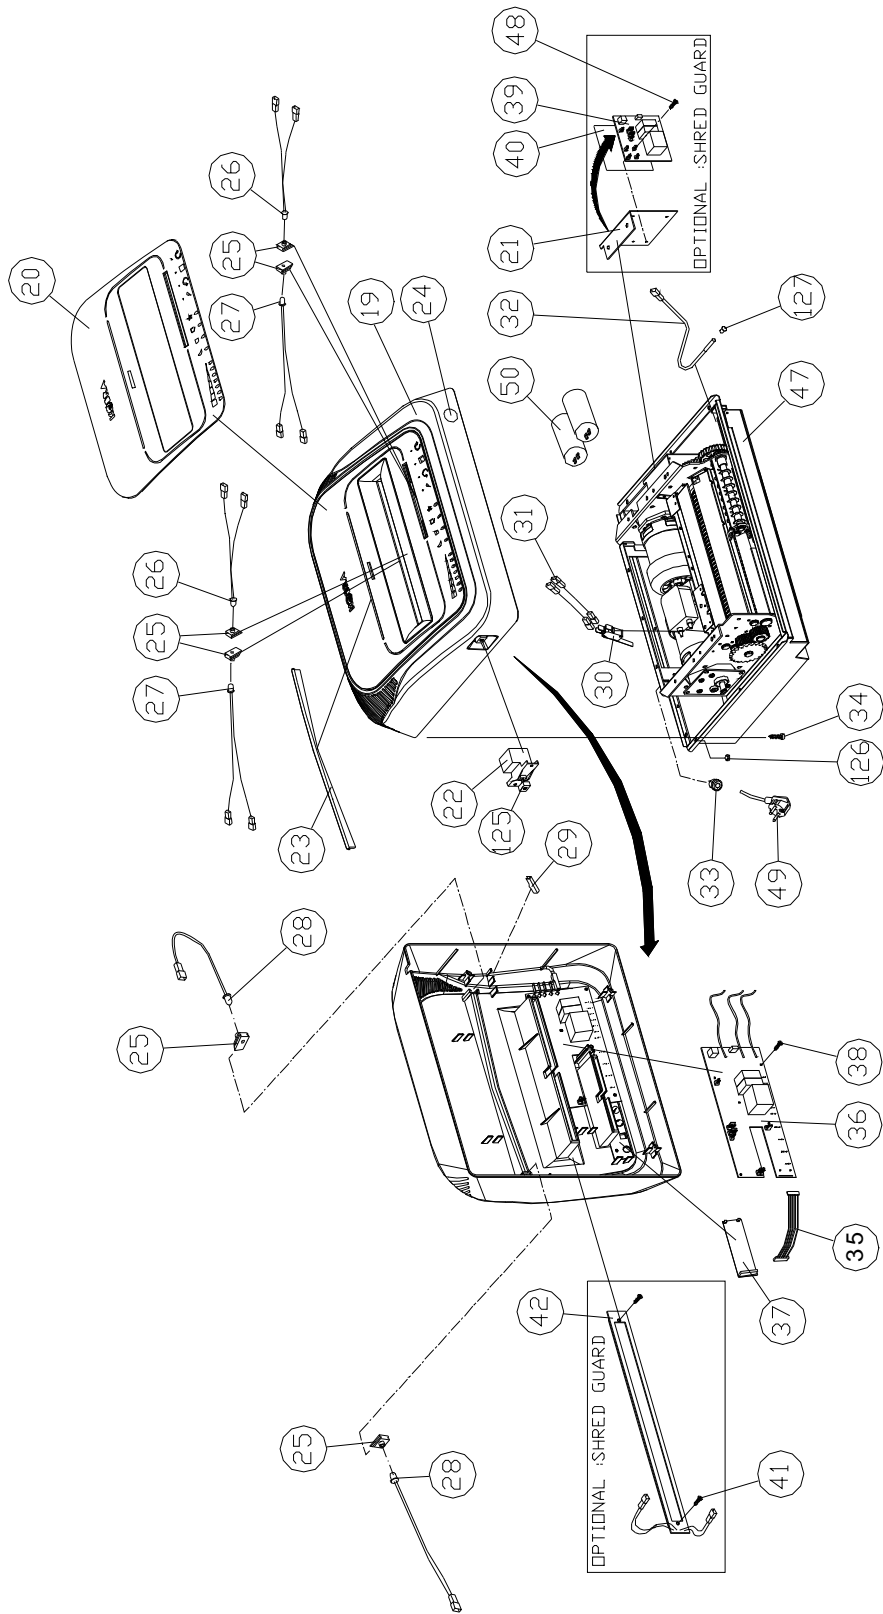

DISEGNO 1 /DRAWING 1

DISEGNO 2 /DRAWING 2