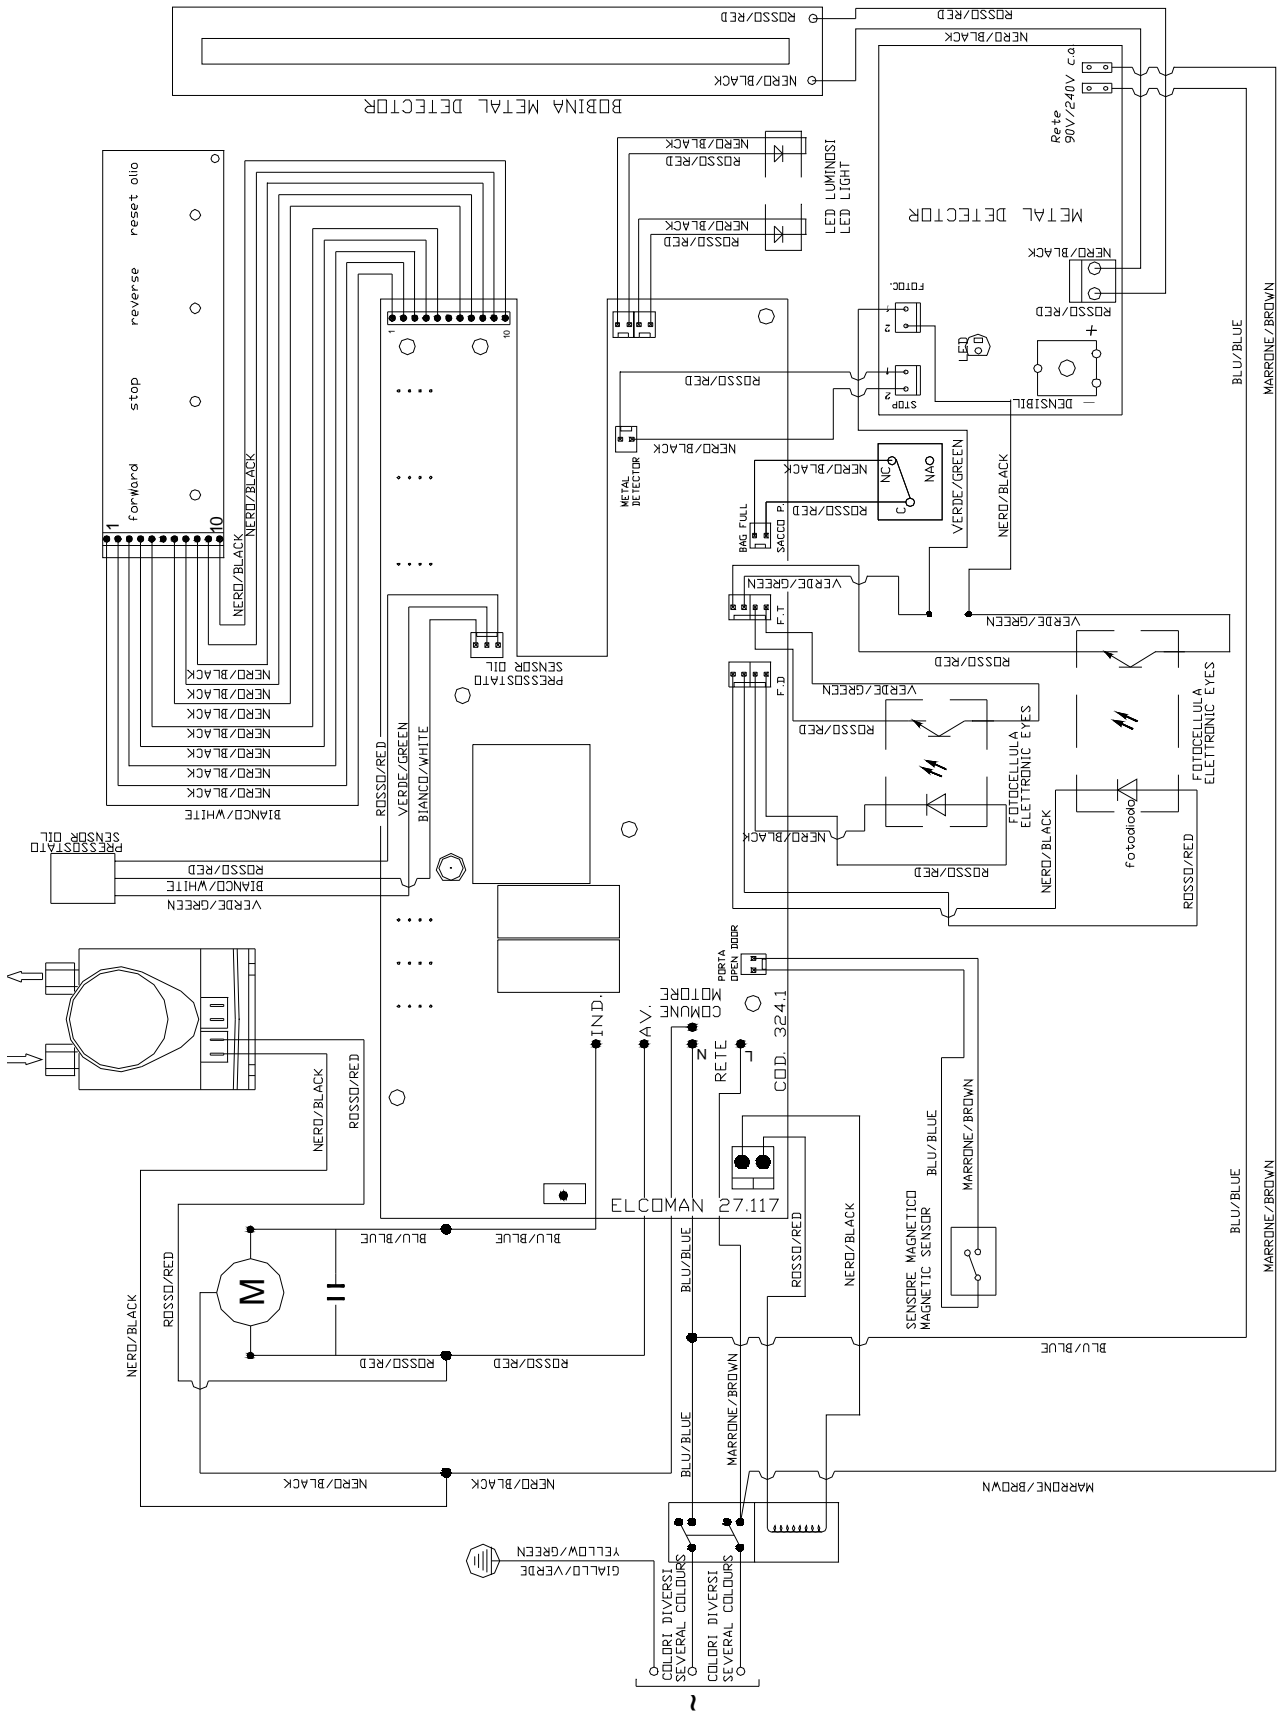

**DISEGNO 6 / DRAWING 6**

**KOBRA 270 TS**

DISEGNO 7/ DRAWING 7

LINEA DI ALIMENTAZIONE (100V-110V-115V-230V/50-60HZ)  
 A.C. SUPPLY (115-110-100V/50-60HZ)

**DISEGNO 12/DRAWING 12 KOBRA 270 TS -C2-C4 AUTOMATIC OILER+METALDETECTOR**