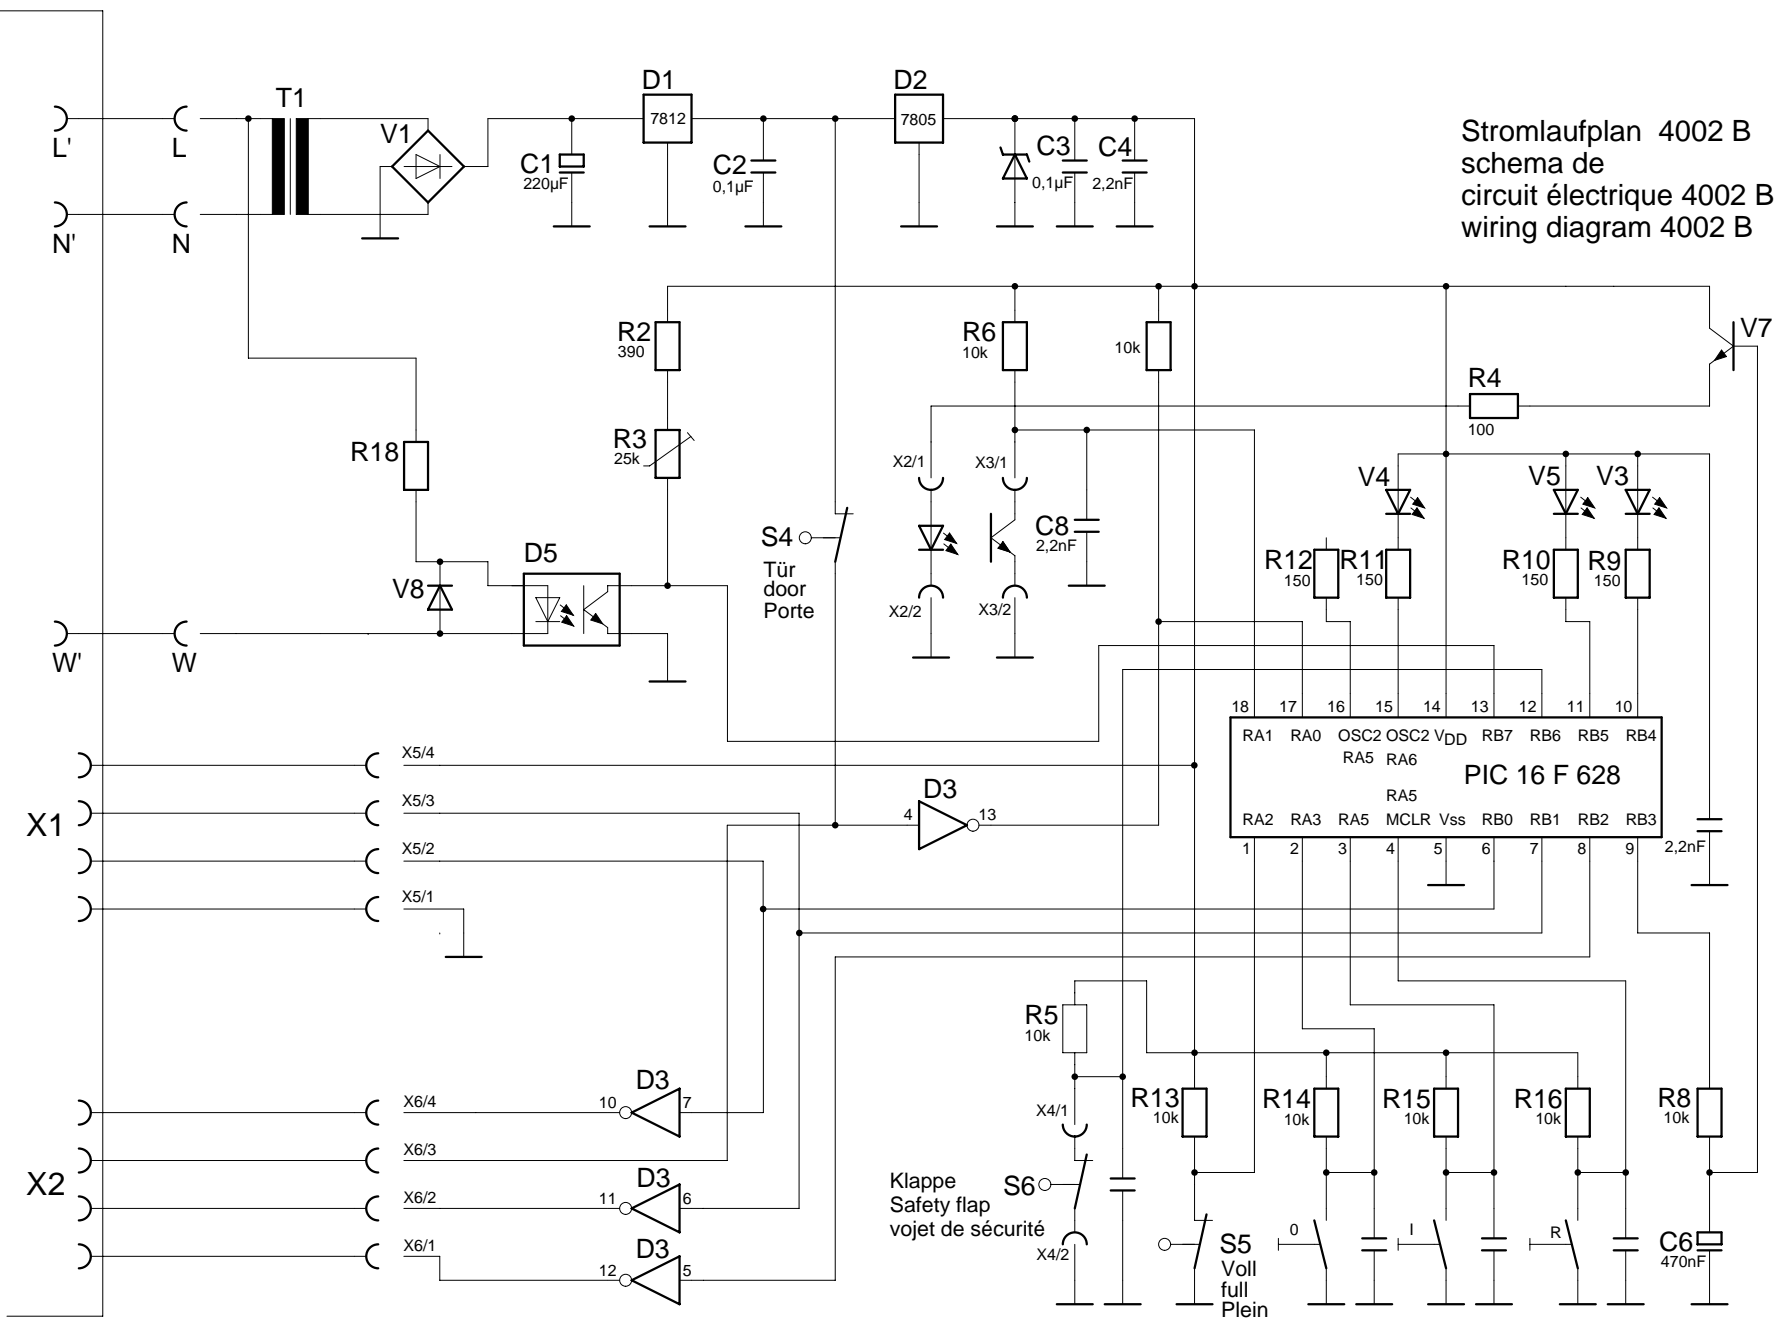

CROSS / CUT 4x40mm
Mod.4002 B

01.10.2006

Mod. 4002 B

CROSS / CUT

4x40mm

01.10.2006

Mod. 4002 B
 CROSS / CUT
 4x40mm
 01.10.2006

Mod. 4002 B
 CROSS / CUT
 4x40mm
 01.10.2006

Stromlaufplan 4002 B
 schema de
 circuit électrique 4002 B
 wiring diagram 4002 B

Mod. 4002 B
 CROSS / CUT
 4x40mm
 01.10.2006

CROSS / CUT Mod. 4002 B

4x40mm

01.10.2006

Anschlußplan 4002 B
Diagramme de branchement 4002 B
Connecting diagram 4002 B

4010 245

Stromlaufplan 4002 B
 schema de
 circuit électrique 4002 B
 wiring diagram 4002 B

4010 110
 7

CROSS / CUT
Mod. 4002 B
 4x40mm
 01.10.2006