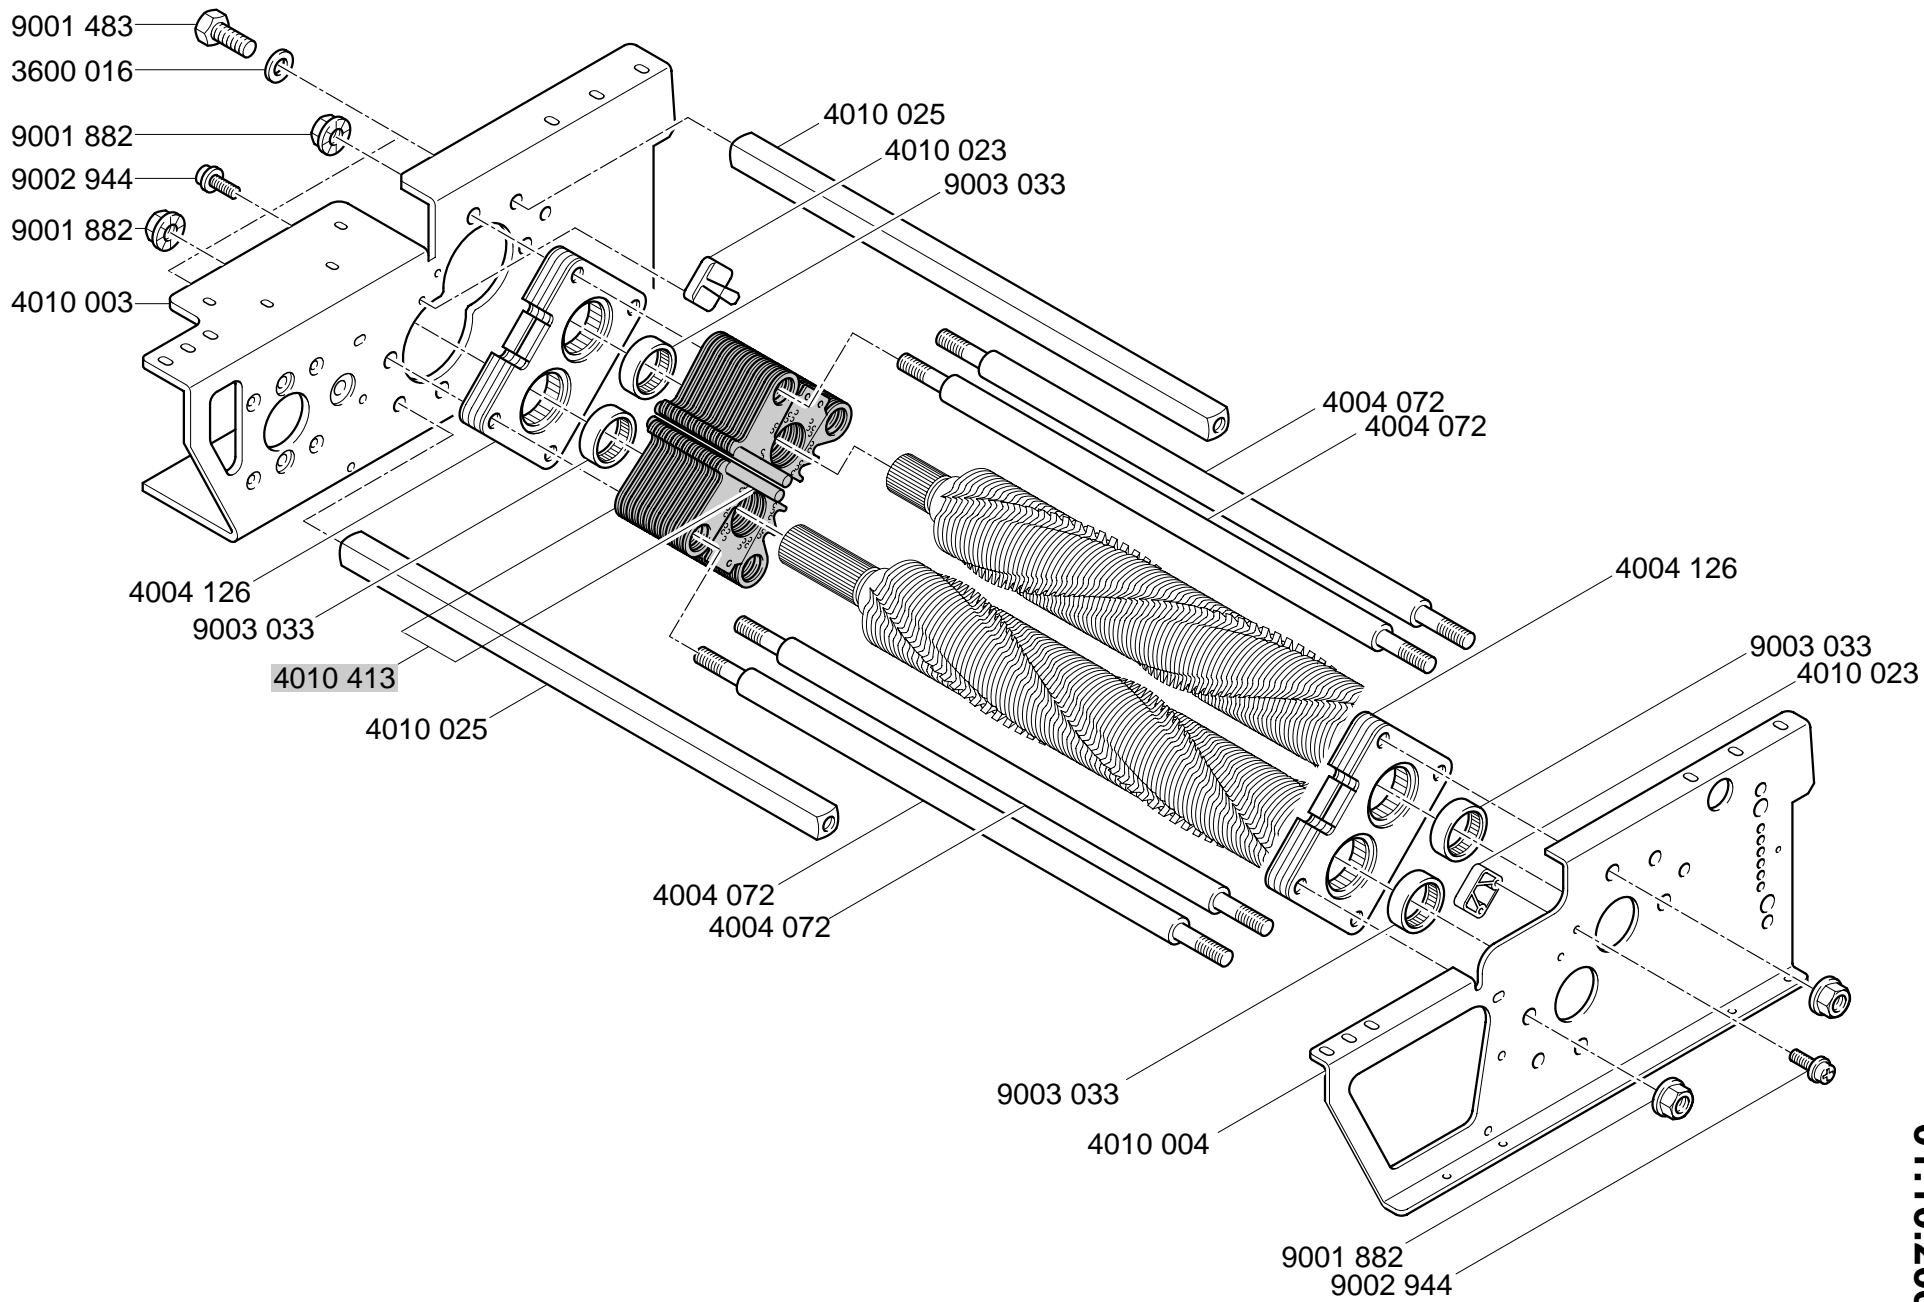

CROSS / CUT 4x40mm
Mod.4002 B

01.10.2006

Mod. 4002 B

CROSS / CUT

4x40mm

01.10.2006

Mod. 4002 B
 CROSS / CUT
 4x40mm
 01.10.2006

Mod. 4002 B
 CROSS / CUT
 4x40mm
 01.10.2006

Stromlaufplan 4002 B
 schema de
 circuit électrique 4002 B
 wiring diagram 4002 B

Mod. 4002 B
 CROSS / CUT
 4x40mm
 01.10.2006

CROSS / CUT Mod. 4002 B

4x40mm

01.10.2006

Anschlußplan 4002 B
Diagramme de branchement 4002 B
Connecting diagram 4002 B

4010 245

Stromlaufplan 4002 B
 schema de
 circuit électrique 4002 B
 wiring diagram 4002 B

4010 110
 7

CROSS / CUT
Mod. 4002 B
 4x40mm
 01.10.2006