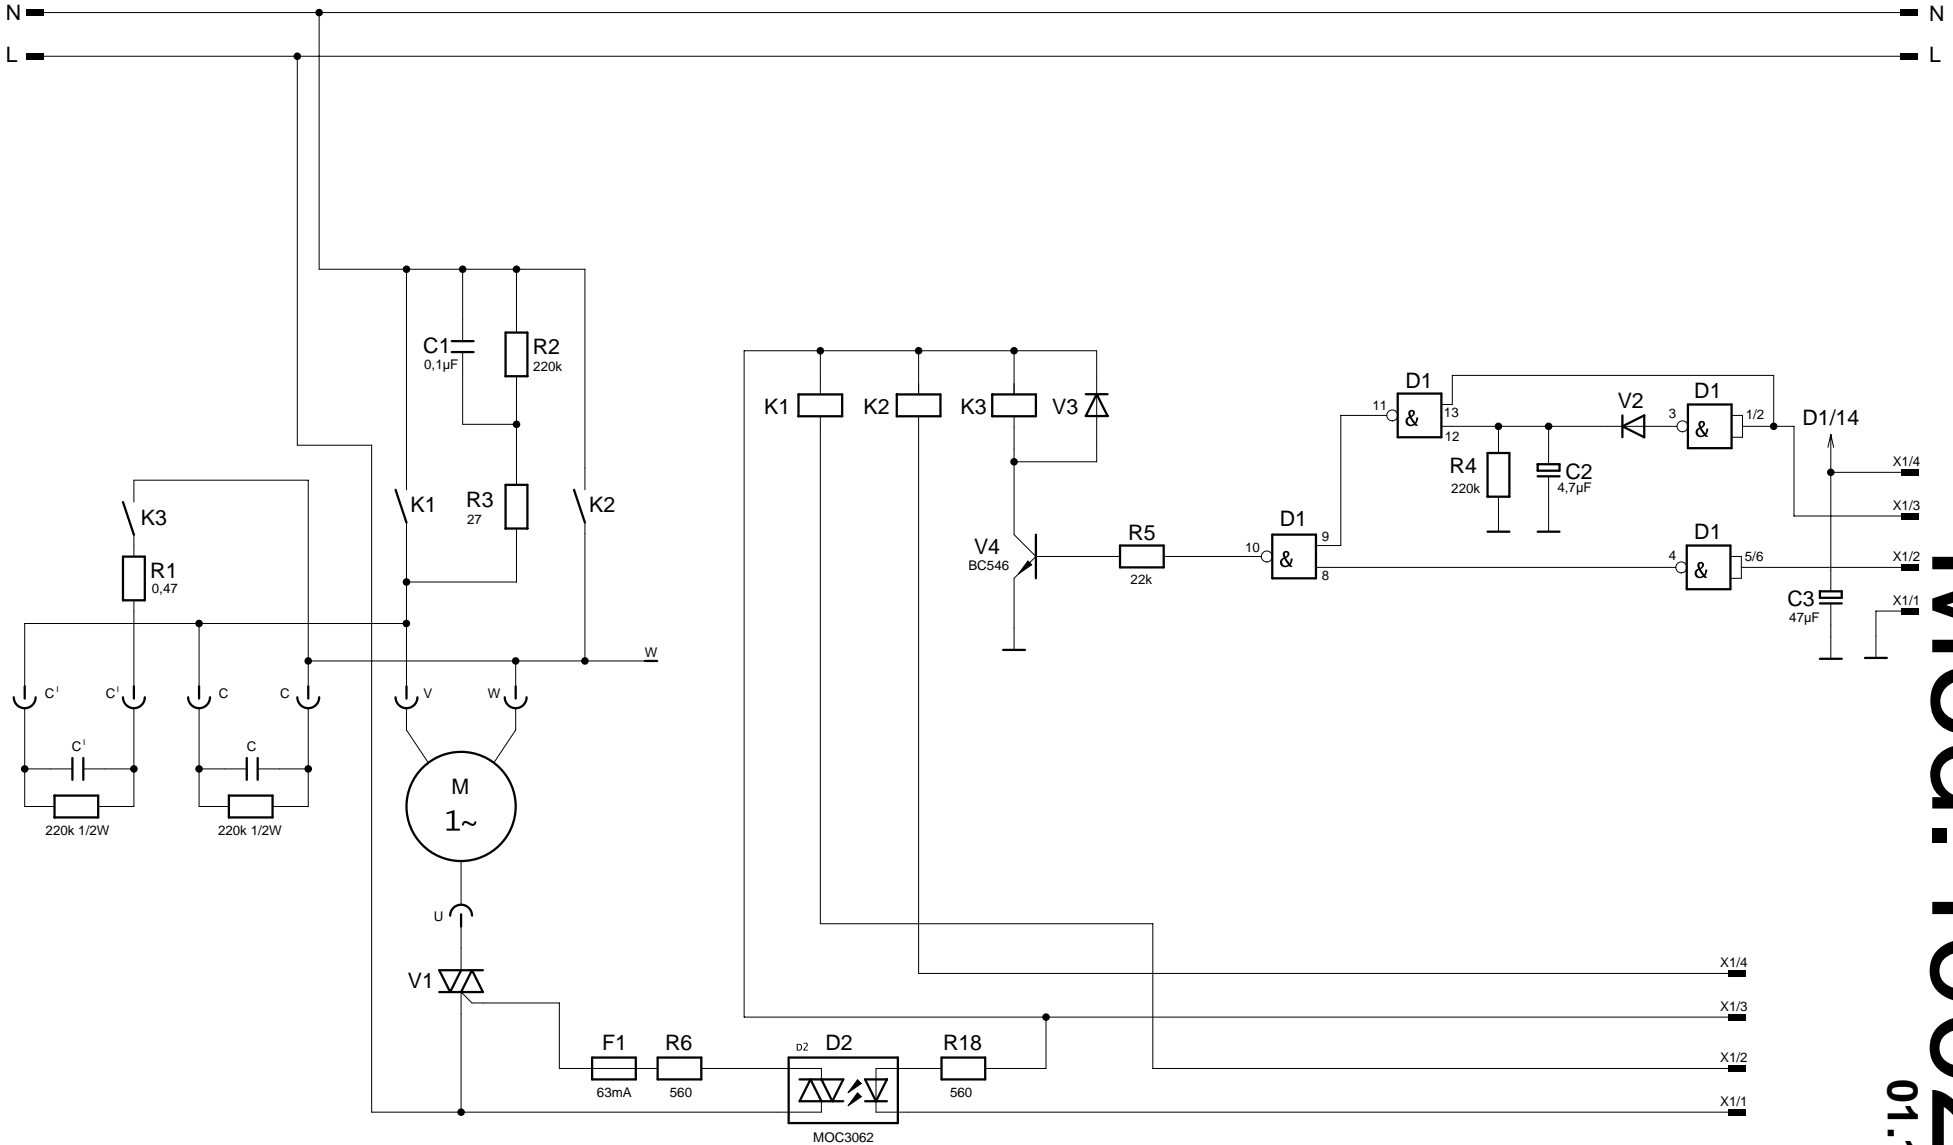

CROSS / CUT 4x40mm
Mod.4002 B

01.10.2006

Mod. 4002 B

CROSS / CUT

4x40mm

01.10.2006

Mod. 4002 B
 CROSS / CUT
 4x40mm
 01.10.2006

Mod. 4002 B
 CROSS / CUT
 4x40mm
 01.10.2006

Stromlaufplan 4002 B
 schema de
 circuit électrique 4002 B
 wiring diagram 4002 B

Mod. 4002 B
 CROSS / CUT
 4x40mm
 01.10.2006

CROSS / CUT Mod. 4002 B

4x40mm

01.10.2006

Anschlußplan 4002 B
Diagramme de branchement 4002 B
Connecting diagram 4002 B

4010 245

Stromlaufplan 4002 B
 schema de
 circuit électrique 4002 B
 wiring diagram 4002 B

4010 110
 7

CROSS / CUT
Mod. 4002 B
 4x40mm
 01.10.2006