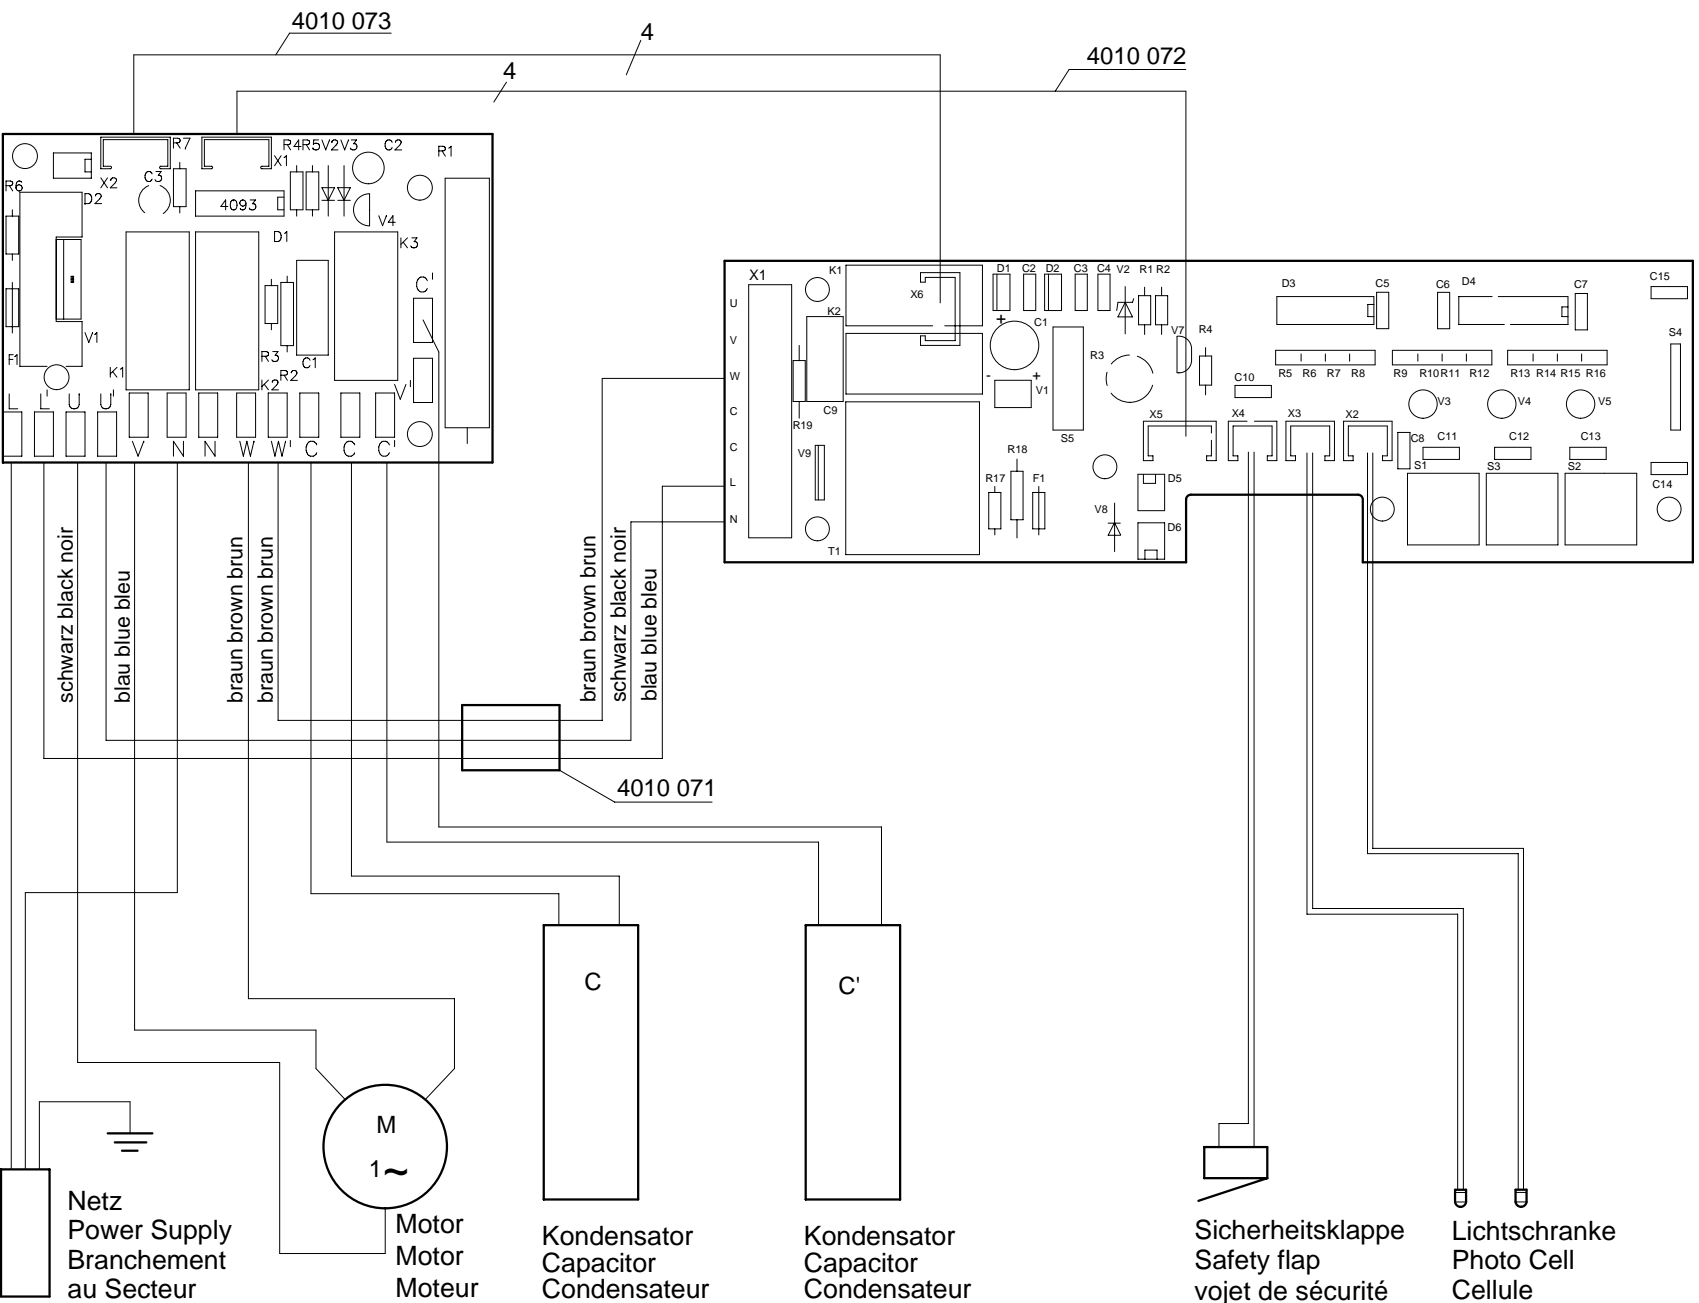

Stromlaufplan 4002 B
 schema de
 circuit électrique 4002 B
 wiring diagram 4002 B

Mod. 4002 B
 CROSS / CUT
 4x40mm
 01.10.2006

CROSS / CUT Mod. 4002 B

4x40mm

01.10.2006

Anschlußplan 4002 B
Diagramme de branchement 4002 B
Connecting diagram 4002 B

4010 245

Stromlaufplan 4002 B
 schema de
 circuit électrique 4002 B
 wiring diagram 4002 B

4010 110
 7

CROSS / CUT
Mod. 4002 B
 4x40mm
 01.10.2006