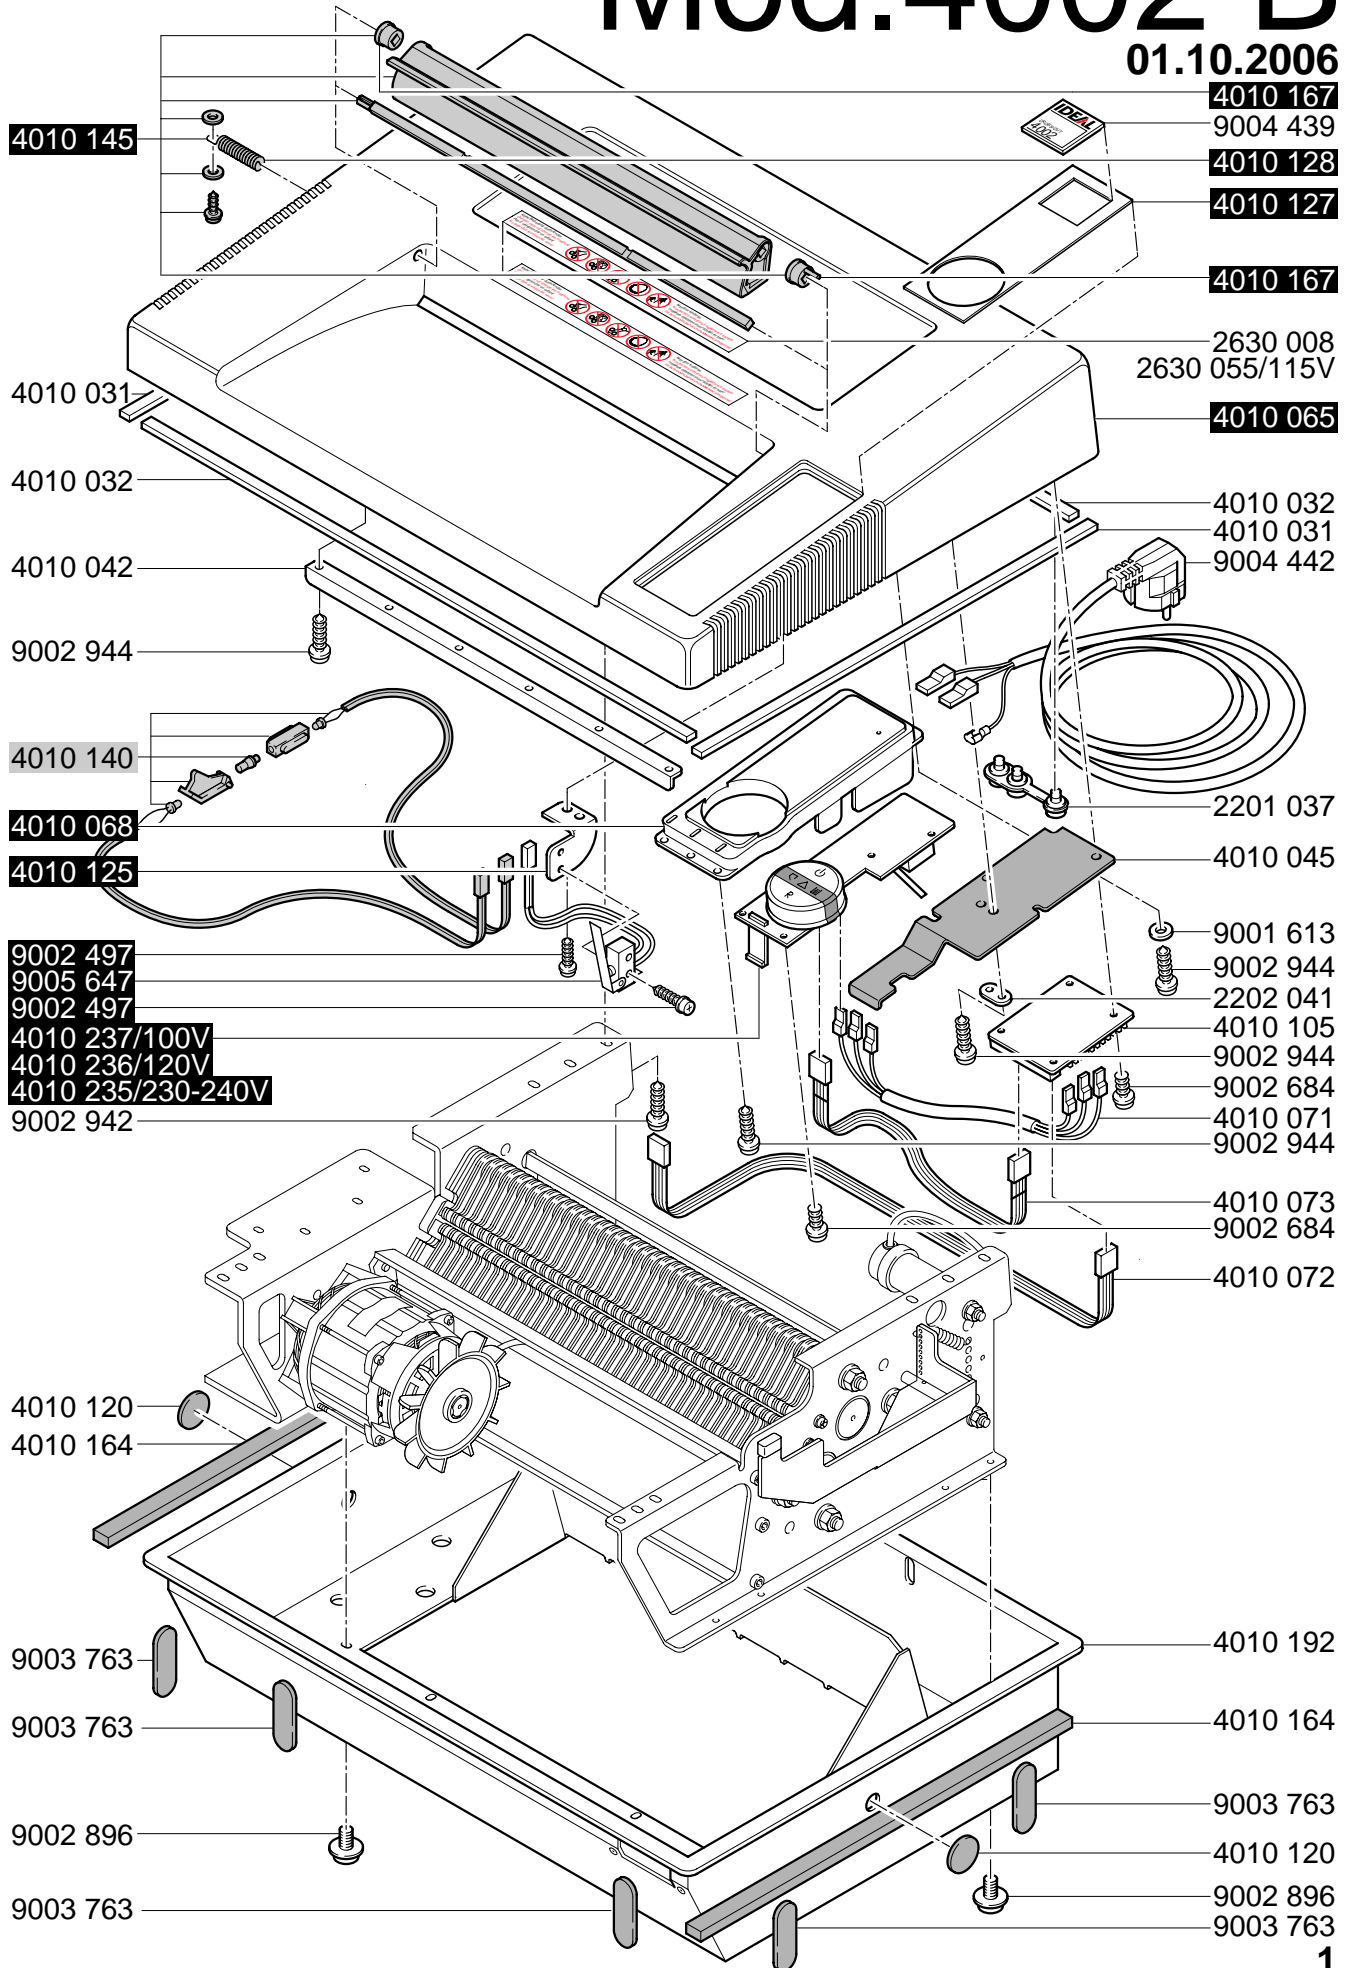

CROSS / CUT 4x40mm
Mod.4002 B

01.10.2006

Mod. 4002 B

CROSS / CUT

4x40mm

01.10.2006

Mod. 4002 B
 CROSS / CUT
 4x40mm
 01.10.2006

Mod. 4002 B
 CROSS / CUT
 4x40mm
 01.10.2006

Stromlaufplan 4002 B
 schema de
 circuit électrique 4002 B
 wiring diagram 4002 B

Mod. 4002 B
 CROSS / CUT
 4x40mm
 01.10.2006

CROSS / CUT Mod. 4002 B

4x40mm

01.10.2006

Anschlußplan 4002 B
Diagramme de branchement 4002 B
Connecting diagram 4002 B

4010 245

Stromlaufplan 4002 B
 schema de
 circuit électrique 4002 B
 wiring diagram 4002 B

4010 110
 7

CROSS / CUT
Mod. 4002 B
 4x40mm
 01.10.2006