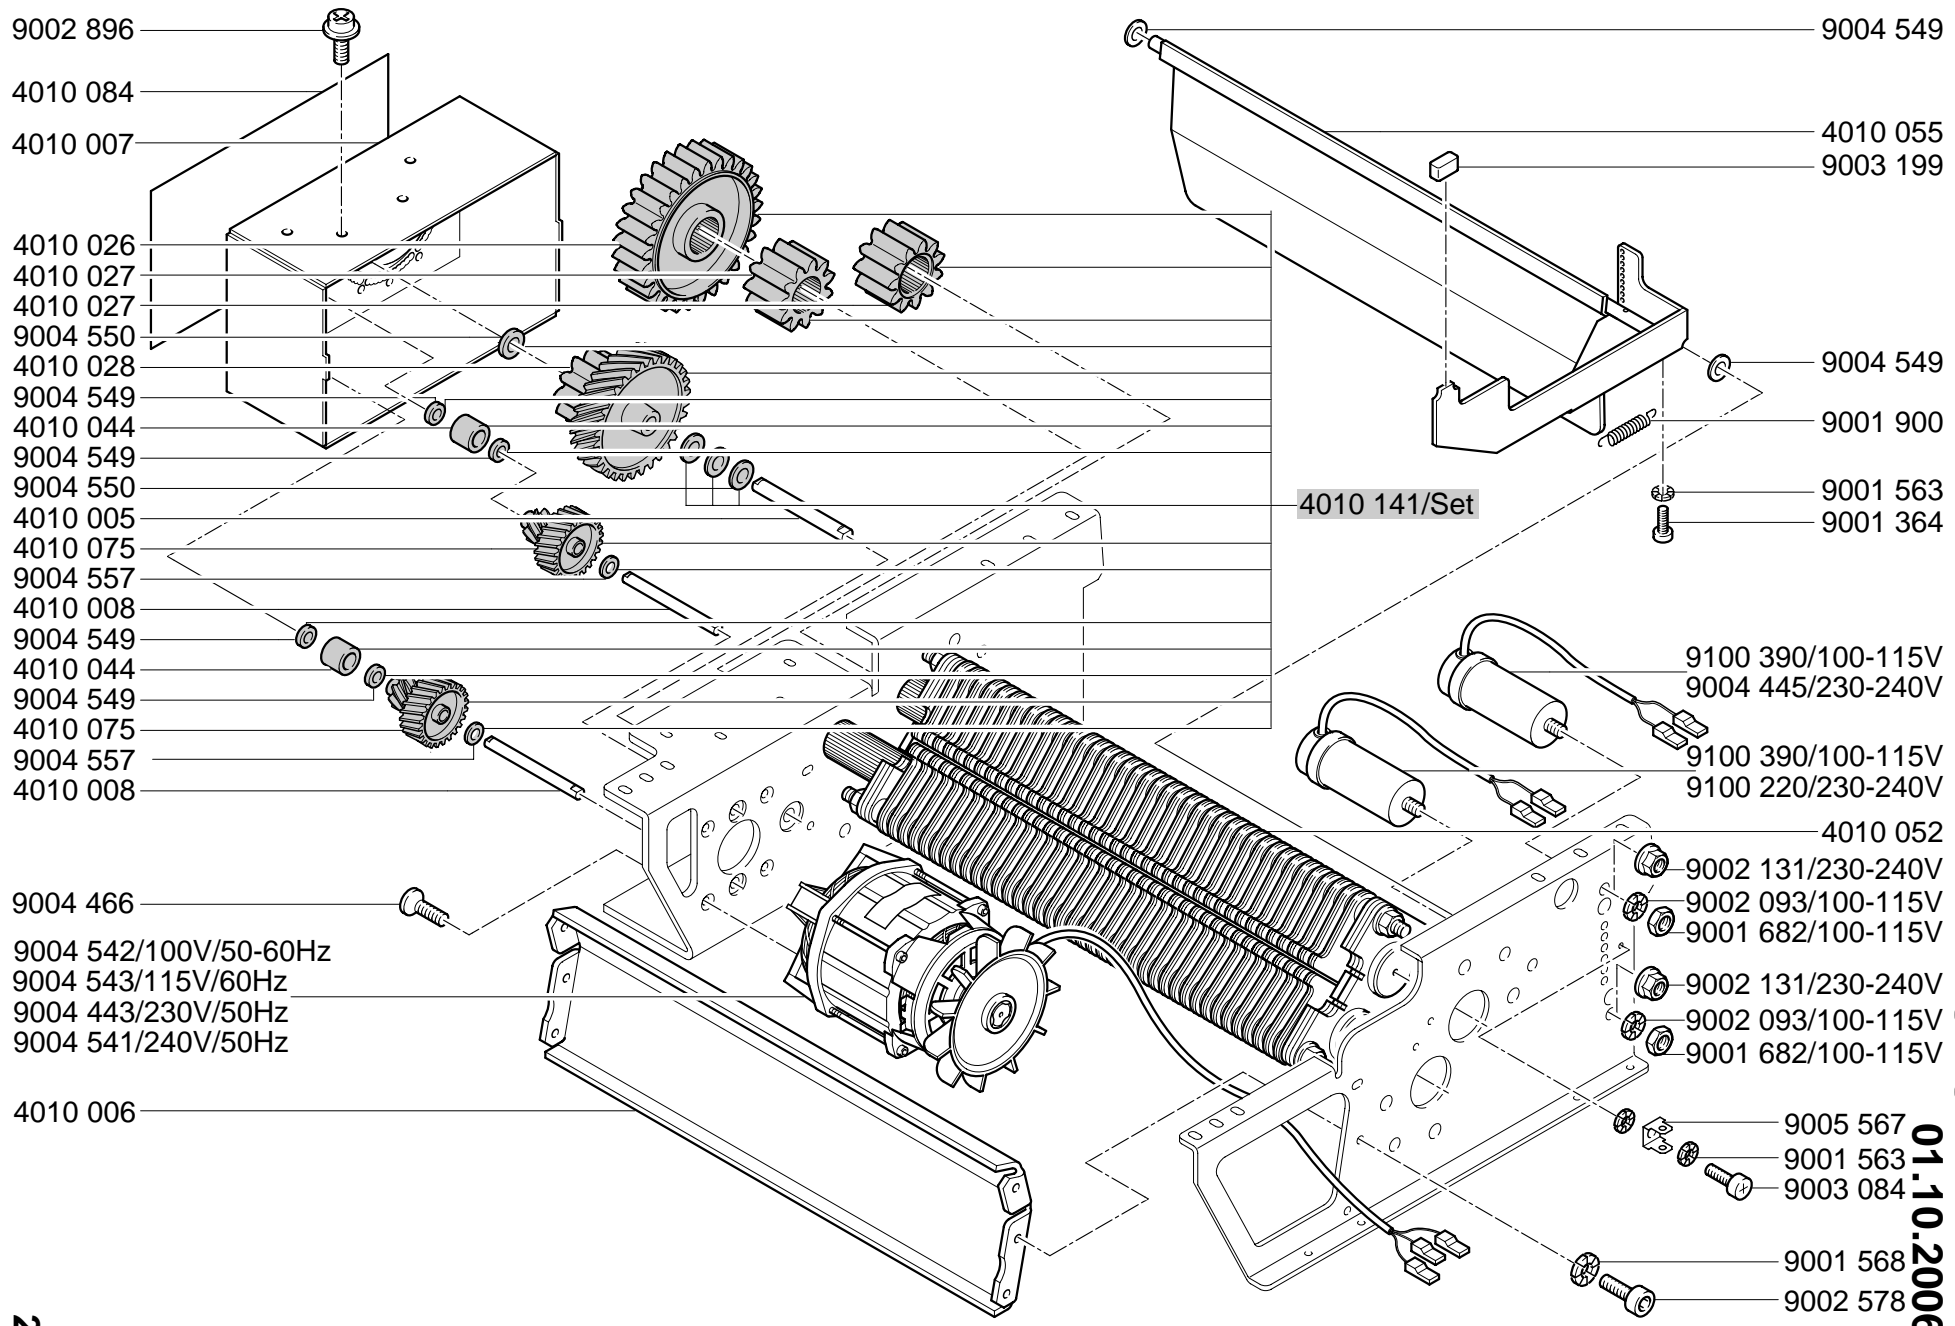

CROSS / CUT 4x40mm
Mod.4002 B

01.10.2006

Mod. 4002 B

CROSS / CUT

4x40mm

01.10.2006

Mod. 4002 B
 CROSS / CUT
 4x40mm
 01.10.2006

Mod. 4002 B
 CROSS / CUT
 4x40mm
 01.10.2006

Stromlaufplan 4002 B
 schema de
 circuit électrique 4002 B
 wiring diagram 4002 B

Mod. 4002 B
 CROSS / CUT
 4x40mm
 01.10.2006

CROSS / CUT Mod. 4002 B

4x40mm

01.10.2006

Anschlußplan 4002 B
Diagramme de branchement 4002 B
Connecting diagram 4002 B

4010 245

Stromlaufplan 4002 B
 schema de
 circuit électrique 4002 B
 wiring diagram 4002 B

4010 110
 7

CROSS / CUT
Mod. 4002 B
 4x40mm
 01.10.2006