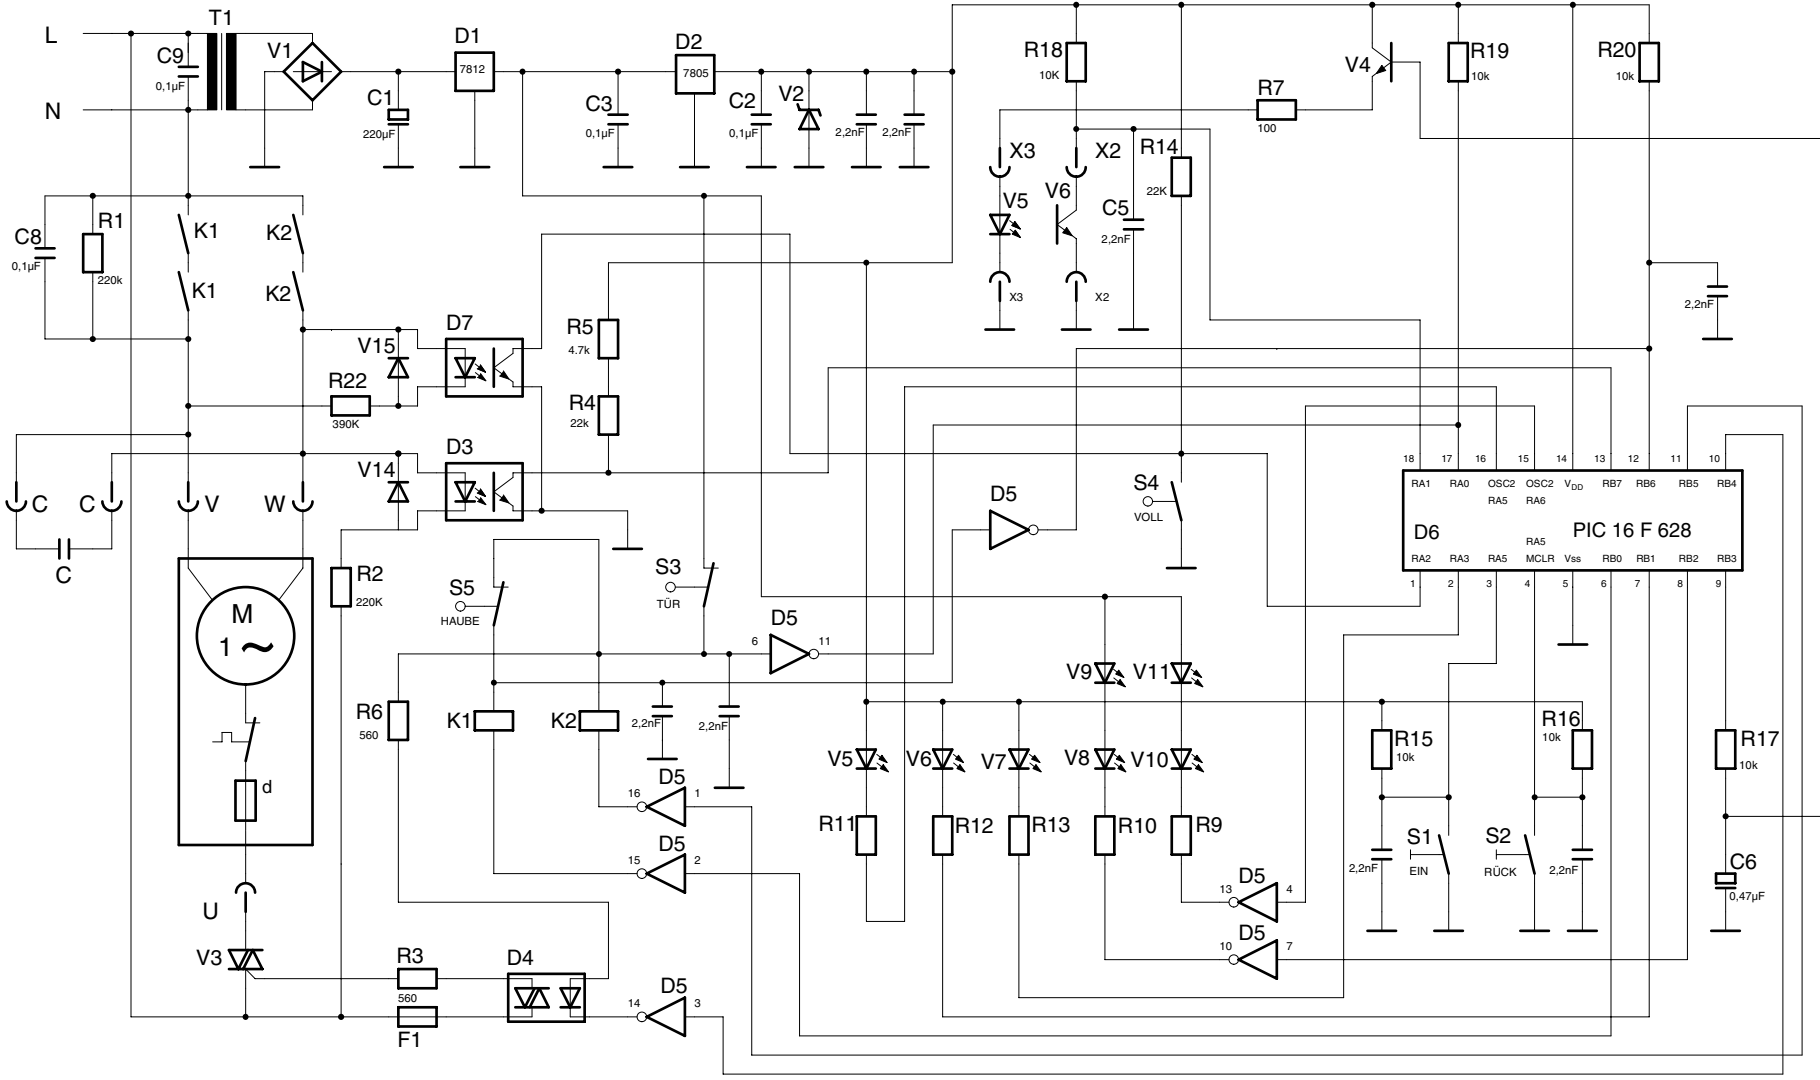

Mod. 2404 B

01.01.2012

Anschlußplan 2404 B
Diagramme de branchement 2404 B
Connecting diagram 2404 B

Mod. 2404 B

01.01.2012

Stromlaufplan 2404 B
schema de circuit électrique 2404 B
wiring diagram 2404 B

Mod.2404 B

01.02.2013

CROSS / CUT 4X40mm
Mod.2404 B

01.03.2013

CROSS / CUT ^{2x15mm}
Mod.2404 B
01.02.2013