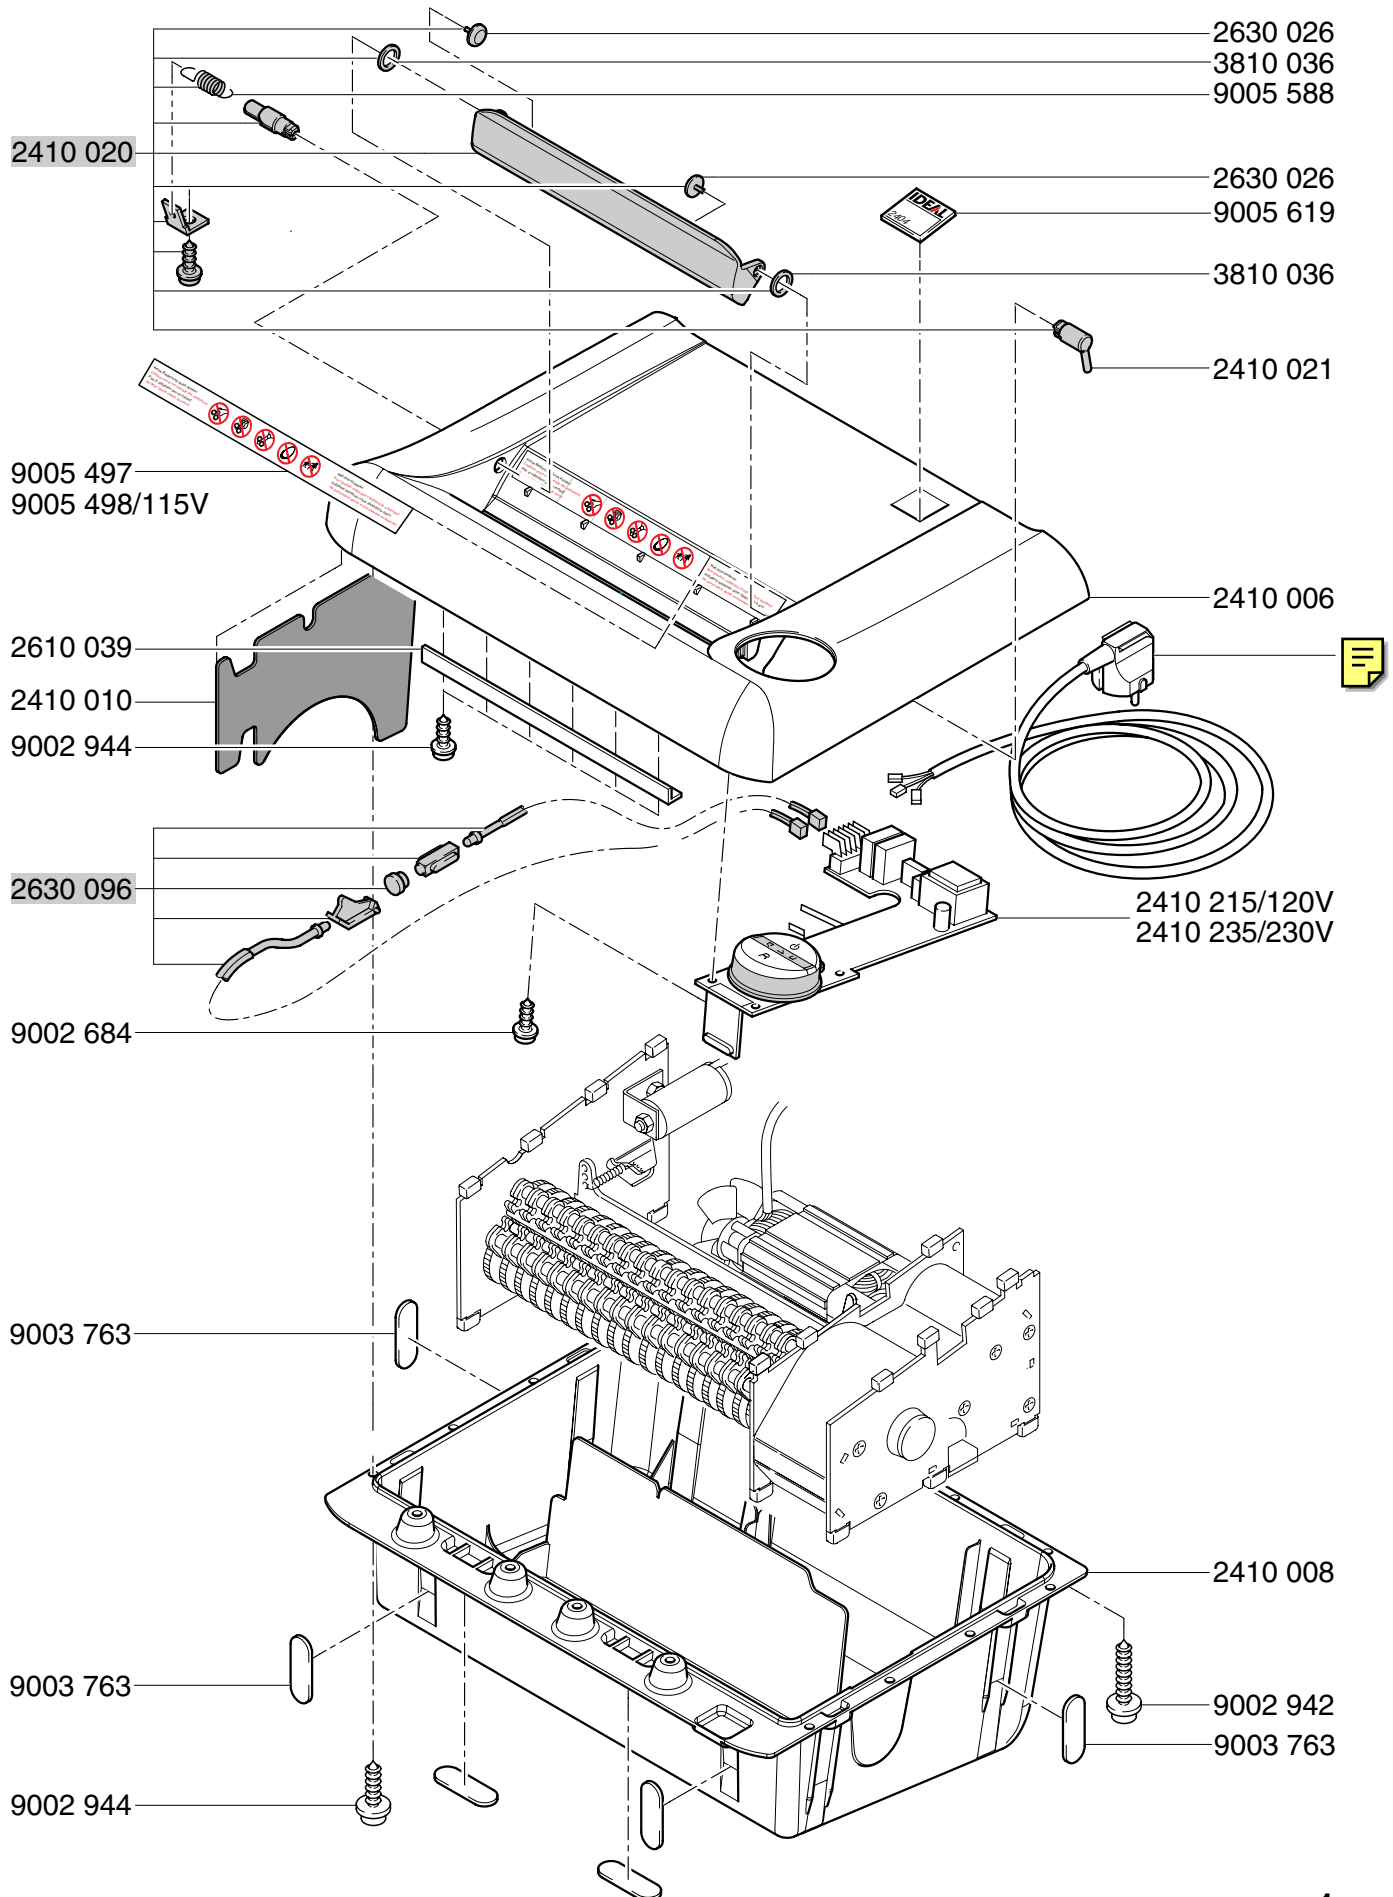

Mod.2404 B

01.01.2012

Mod. 2404 B

01.01.2012

Mod. 2404 B

01.01.2012

Mod. 2404 B

01.01.2012

Mod. 2404 B

01.01.2012

Anschlußplan 2404 B
Diagramme de branchement 2404 B
Connecting diagram 2404 B

Mod. 2404 B

01.01.2012

Stromlaufplan 2404 B
schema de circuit électrique 2404 B
wiring diagram 2404 B

Mod.2404 B

01.02.2013

CROSS / CUT 4X40mm
Mod.2404 B

01.03.2013

CROSS / CUT ^{2x15mm}
Mod.2404 B
01.02.2013