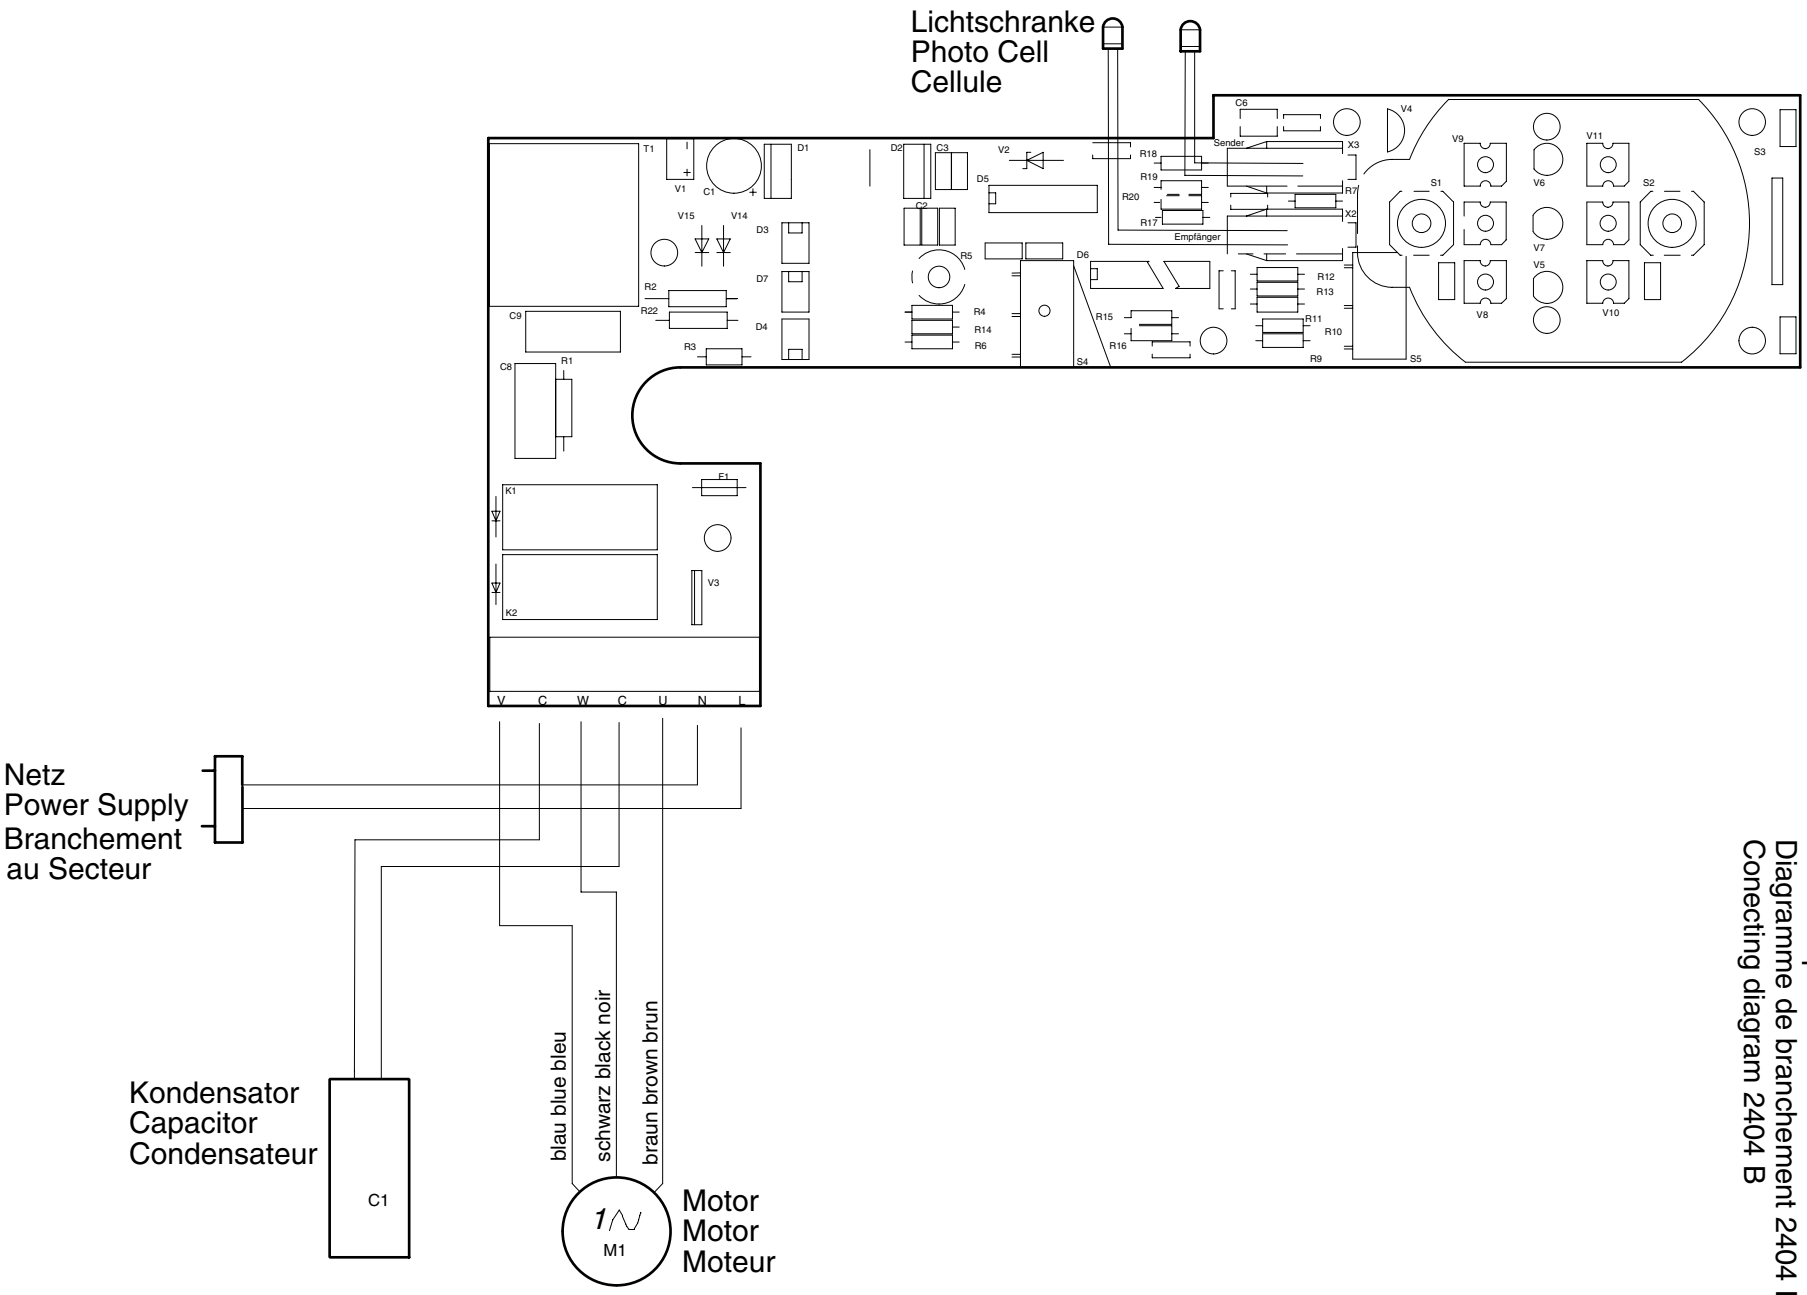

Mod.2404 B

01.01.2012

Mod. 2404 B

01.01.2012

Mod. 2404 B

01.01.2012

Mod. 2404 B

01.01.2012

Mod. 2404 B

01.01.2012

Anschlußplan 2404 B
Diagramme de branchement 2404 B
Connecting diagram 2404 B

Mod. 2404 B

01.01.2012

Stromlaufplan 2404 B
schema de circuit électrique 2404 B
wiring diagram 2404 B

Mod.2404 B

01.02.2013

CROSS / CUT 4X40mm
Mod.2404 B

01.03.2013

CROSS / CUT ^{2x15mm}
Mod.2404 B
01.02.2013